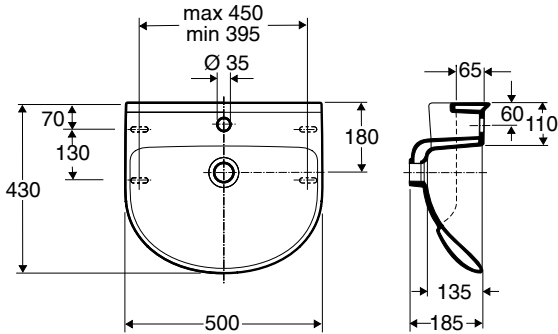

Ifö Cera tvättställ 2222

Monteras på konsoler. Finns även som komplett möbelpaket.

Produkt	Ifö nr	RSK nr
Vit	22220	760 64 95

2222, 500x430 mm - för montering på konsoler

Tvättställen monteras på 260 mm konsoler, Ifö nr 96377

OBS! Vid installation av tvättställ med golvpelare bestämmer pelaren vulstplanets höjd över golv. Vid avsättning för fästianordningen skall därför tvättstället ligga på pelaren. Tvättställets ryggplan skall ligga dikt an mot väggen. Golvpelaren går ej att montera dikt mot vägg. Rekommenderat mått från tvättställets ryggkant fram till pelarens framkant är 280 mm.

- a. tvättställets vulstplan
- b. önskad vulsthöjd över golv
- c. färdigt golv