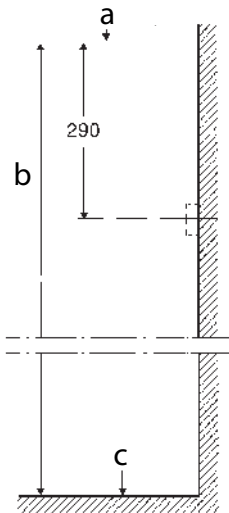

Ifö Cera tvättställ 2222

Monteras på konsoler. Finns även som komplett möbelpaket.

Produkt	Ifö nr	RSK nr
Vit	22220	760 64 95

2222, 500x430 mm - för montering på konsoler

Tvättställen monteras på 260 mm konsoler, Ifö nr 96377

OBS! Vid installation av tvättställ med golvpelare bestämmer pelaren vulstplanets höjd över golv. Vid avsättning för fästianordningen skall därför tvättstället ligga på pelaren. Tvättställets ryggplan skall ligga dikt an mot väggen. Golvpelaren går ej att montera dikt mot vägg. Rekommenderat mått från tvättställets ryggkant fram till pelarens framkant är 280 mm.