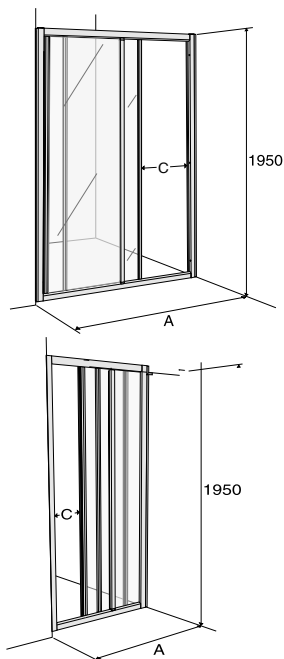

SVS	A	C
80	780 - 820	380
90	880 - 920	446
100	980 - 1020	514
120	1180 - 1220	470
140	1380 - 1420	570
170	1680 - 1720	720

	Ifö nr	RSK nr
Klart härdat säkerhetsglas med vitlackerade profiler		
SVS VK 8 80 cm	0602580	739 41 40
SVS VK 9 90 cm	0603080	739 41 41
SVS VK 10 100 cm	0603580	739 41 42
SVS VK 12 120 cm	0604080	739 41 43
SVS VK 14 140 cm	0604580	739 41 44
SVS VK 17 170 cm	0605080	739 41 45
Klart härdat säkerhetsglas med naturanodiserade profiler		
SVS NK 8 80 cm	0602581	739 41 52
SVS NK 9 90 cm	0603081	739 41 53
SVS NK 10 100 cm	0603581	739 41 54
SVS NK 12 120 cm	0604081	739 41 55
SVS NK 14 140 cm	0604581	739 41 56
SVS NK 17 170 cm	0605081	739 41 57
Screentryckt härdat säkerhetsglas med vitlackerade profiler		
SVS VS 8 80 cm	0602582	739 41 46
SVS VS 9 90 cm	0603082	739 41 47
SVS VS 10 100 cm	0603582	739 41 48
SVS VS 12 120 cm	0604082	739 41 49
SVS VS 14 140 cm	0604582	739 41 50
SVS VS 17 170 cm	0605082	739 41 51
Screentryckt härdat säkerhetsglas med naturanodiserade profiler		
SVS NS 8 80 cm	0602585	739 41 58
SVS NS 9 90 cm	0603085	739 41 59
SVS NS 10 100 cm	0603585	739 41 60
SVS NS 12 120 cm	0604085	739 41 61
SVS NS 14 140 cm	0604585	739 41 62
SVS NS 17 170 cm	0605085	739 41 63
Rökfärgat härdat säkerhetsglas med naturanodiserade profiler		
SVS NR 8 80 cm	0602583	739 41 64
SVS NR 9 90 cm	0603083	739 41 65
SVS NR 10 100 cm	0603583	739 41 66
SVS NR 12 120 cm	0604083	739 41 67
SVS NR 14 140 cm	0604583	739 41 68
SVS NR 17 170 cm	0605083	739 41 69