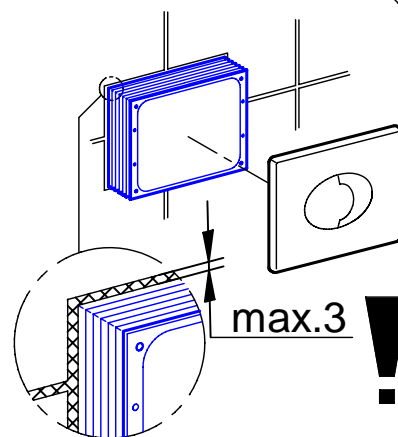

GROHE
ENJOY WATER®

93.123.031/ÄM 208059/01.07