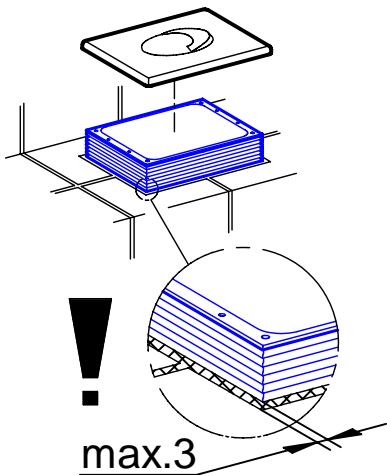

GROHE
ENJOY WATER®

93.123.031/ÄM 208059/01.07