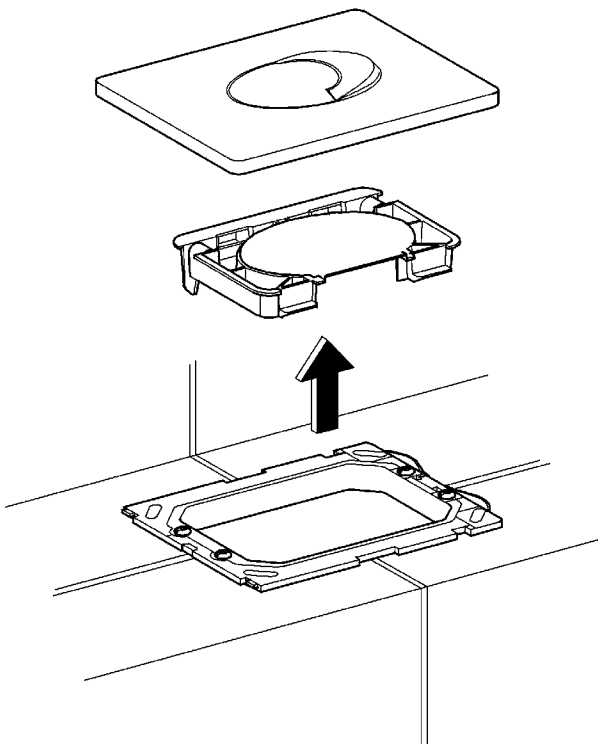

Design & Quality Engineering GROHE Germany

96.035.031/ÄM 210018/05.10

GROHE

 ENJOY WATER®

(N) (DK) (FIN) (S)

(N) (DK) (FIN) (S)

(N) (DK) (FIN) (S)

		X	Y	Z
große Spülmenge: 6 L kleine Spülmenge: 3,5 L (Werkseinstellung)	full flush: 6ltr. reduced flush: 3,5 ltr. (factory set)	88 mm	29 mm	9,5 mm
große Spülmenge: 4,5 L kleine Spülmenge: 3 L	full flush: 4,5 ltr. reduced flush: 3 ltr.	98 mm	26 mm	> 18 mm
große Spülmenge: > 6 L kleine Spülmenge: 4 L	full flush: > 6 ltr. reduced flush: 4 ltr.	88 mm	41 mm	geschlossen closed