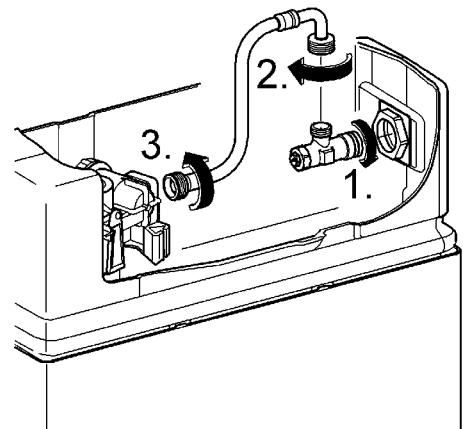

Design & Quality Engineering GROHE Germany

96.035.031/ÄM 210018/05.10

GROHE

 ENJOY WATER®

(N) (DK) (FIN) (S)

(N) (DK) (FIN) (S)

(N) (DK) (FIN) (S)

		X	Y	Z
große Spülmenge: 6 L kleine Spülmenge: 3,5 L (Werkseinstellung)	full flush: 6ltr. reduced flush: 3,5 ltr. (factory set)	88 mm	29 mm	9,5 mm
große Spülmenge: 4,5 L kleine Spülmenge: 3 L	full flush: 4,5 ltr. reduced flush: 3 ltr.	98 mm	26 mm	> 18 mm
große Spülmenge: > 6 L kleine Spülmenge: 4 L	full flush: > 6 ltr. reduced flush: 4 ltr.	88 mm	41 mm	geschlossen closed