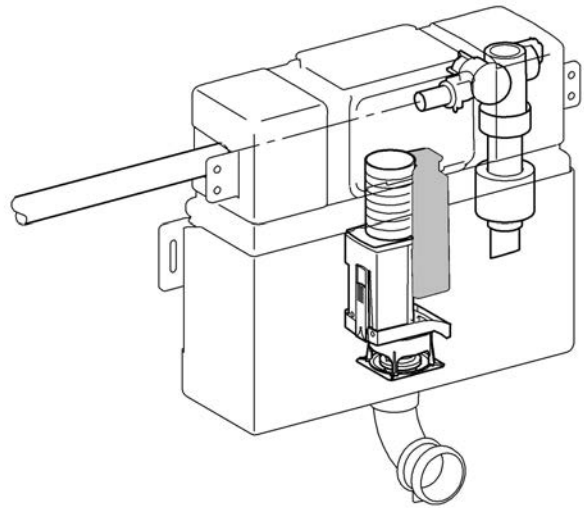

Design & Quality Engineering GROHE Germany

96.035.031/ÄM 210018/05.10

GROHE

 ENJOY WATER®

(N) (DK) (FIN) (S)

(N) (DK) (FIN) (S)

(N) (DK) (FIN) (S)

		X	Y	Z
große Spülmenge: 6 L kleine Spülmenge: 3,5 L (Werkseinstellung)	full flush: 6ltr. reduced flush: 3,5 ltr. (factory set)	88 mm	29 mm	9,5 mm
große Spülmenge: 4,5 L kleine Spülmenge: 3 L	full flush: 4,5 ltr. reduced flush: 3 ltr.	98 mm	26 mm	> 18 mm
große Spülmenge: > 6 L kleine Spülmenge: 4 L	full flush: > 6 ltr. reduced flush: 4 ltr.	88 mm	41 mm	geschlossen closed