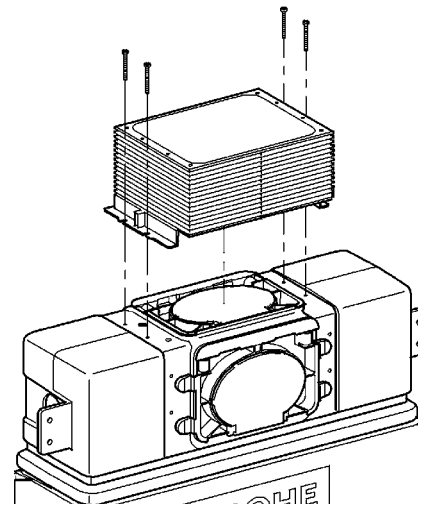

Design & Quality Engineering GROHE Germany

96.035.031/ÄM 210018/05.10

GROHE

 ENJOY WATER®

(N) (DK) (FIN) (S)

(N) (DK) (FIN) (S)

(N) (DK) (FIN) (S)

		X	Y	Z
große Spülmenge: 6 L kleine Spülmenge: 3,5 L (Werkseinstellung)	full flush: 6ltr. reduced flush: 3,5 ltr. (factory set)	88 mm	29 mm	9,5 mm
große Spülmenge: 4,5 L kleine Spülmenge: 3 L	full flush: 4,5 ltr. reduced flush: 3 ltr.	98 mm	26 mm	> 18 mm
große Spülmenge: > 6 L kleine Spülmenge: 4 L	full flush: > 6 ltr. reduced flush: 4 ltr.	88 mm	41 mm	geschlossen closed