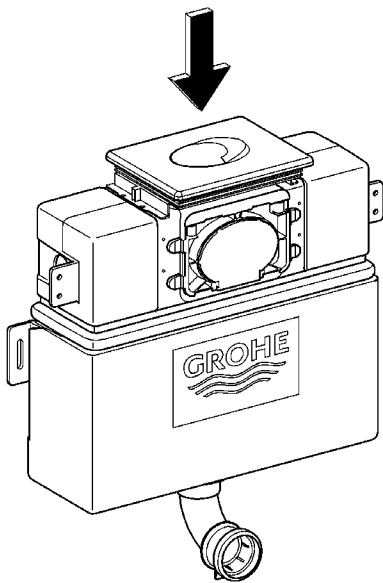

Design & Quality Engineering GROHE Germany

96.035.031/ÄM 210018/05.10

GROHE

 ENJOY WATER®

(N) (DK) (FIN) (S)

(N) (DK) (FIN) (S)

(N) (DK) (FIN) (S)

		X	Y	Z
große Spülmenge: 6 L kleine Spülmenge: 3,5 L (Werkseinstellung)	full flush: 6ltr. reduced flush: 3,5 ltr. (factory set)	88 mm	29 mm	9,5 mm
große Spülmenge: 4,5 L kleine Spülmenge: 3 L	full flush: 4,5 ltr. reduced flush: 3 ltr.	98 mm	26 mm	> 18 mm
große Spülmenge: > 6 L kleine Spülmenge: 4 L	full flush: > 6 ltr. reduced flush: 4 ltr.	88 mm	41 mm	geschlossen closed