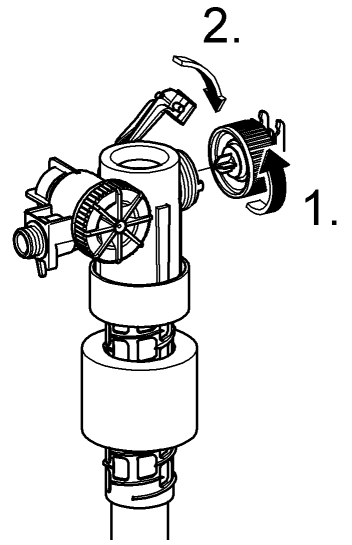

Design & Quality Engineering GROHE Germany

96.035.031/ÄM 210018/05.10

GROHE

 ENJOY WATER®

(N) (DK) (FIN) (S)

(N) (DK) (FIN) (S)

(N) (DK) (FIN) (S)

		X	Y	Z
große Spülmenge: 6 L kleine Spülmenge: 3,5 L (Werkseinstellung)	full flush: 6ltr. reduced flush: 3,5 ltr. (factory set)	88 mm	29 mm	9,5 mm
große Spülmenge: 4,5 L kleine Spülmenge: 3 L	full flush: 4,5 ltr. reduced flush: 3 ltr.	98 mm	26 mm	> 18 mm
große Spülmenge: > 6 L kleine Spülmenge: 4 L	full flush: > 6 ltr. reduced flush: 4 ltr.	88 mm	41 mm	geschlossen closed