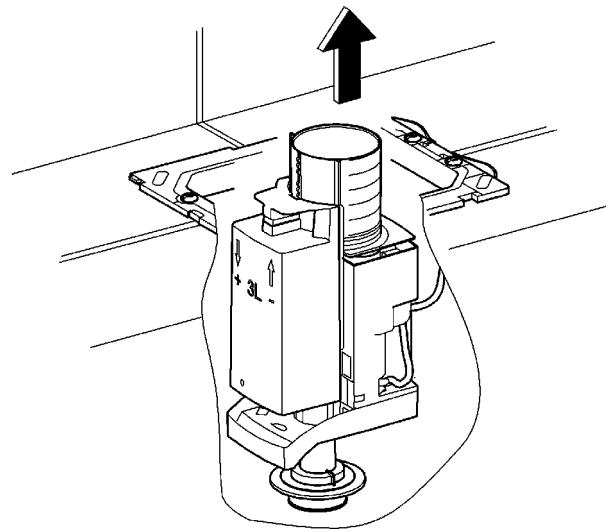

Design & Quality Engineering GROHE Germany

96.035.031/ÄM 210018/05.10

GROHE

 ENJOY WATER®

(N) (DK) (FIN) (S)

(N) (DK) (FIN) (S)

(N) (DK) (FIN) (S)

		X	Y	Z
große Spülmenge: 6 L kleine Spülmenge: 3,5 L (Werkseinstellung)	full flush: 6ltr. reduced flush: 3,5 ltr. (factory set)	88 mm	29 mm	9,5 mm
große Spülmenge: 4,5 L kleine Spülmenge: 3 L	full flush: 4,5 ltr. reduced flush: 3 ltr.	98 mm	26 mm	> 18 mm
große Spülmenge: > 6 L kleine Spülmenge: 4 L	full flush: > 6 ltr. reduced flush: 4 ltr.	88 mm	41 mm	geschlossen closed