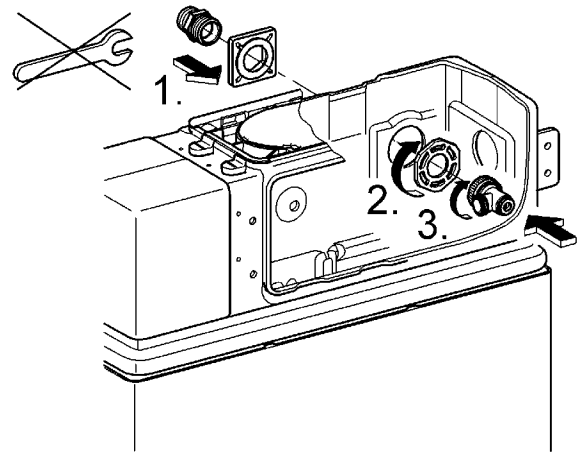

Design & Quality Engineering GROHE Germany

96.035.031/ÄM 210018/05.10

GROHE

 ENJOY WATER®

(N) (DK) (FIN) (S)

(N) (DK) (FIN) (S)

(N) (DK) (FIN) (S)

		X	Y	Z
große Spülmenge: 6 L kleine Spülmenge: 3,5 L (Werkseinstellung)	full flush: 6ltr. reduced flush: 3,5 ltr. (factory set)	88 mm	29 mm	9,5 mm
große Spülmenge: 4,5 L kleine Spülmenge: 3 L	full flush: 4,5 ltr. reduced flush: 3 ltr.	98 mm	26 mm	> 18 mm
große Spülmenge: > 6 L kleine Spülmenge: 4 L	full flush: > 6 ltr. reduced flush: 4 ltr.	88 mm	41 mm	geschlossen closed