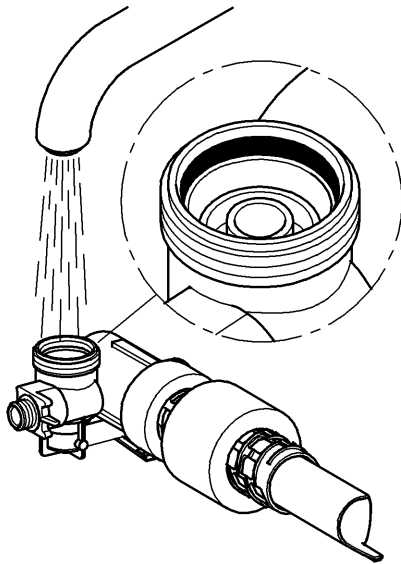

Design & Quality Engineering GROHE Germany

96.035.031/ÄM 210018/05.10

GROHE

 ENJOY WATER®

(N) (DK) (FIN) (S)

(N) (DK) (FIN) (S)

(N) (DK) (FIN) (S)

		X	Y	Z
große Spülmenge: 6 L kleine Spülmenge: 3,5 L (Werkseinstellung)	full flush: 6ltr. reduced flush: 3,5 ltr. (factory set)	88 mm	29 mm	9,5 mm
große Spülmenge: 4,5 L kleine Spülmenge: 3 L	full flush: 4,5 ltr. reduced flush: 3 ltr.	98 mm	26 mm	> 18 mm
große Spülmenge: > 6 L kleine Spülmenge: 4 L	full flush: > 6 ltr. reduced flush: 4 ltr.	88 mm	41 mm	geschlossen closed