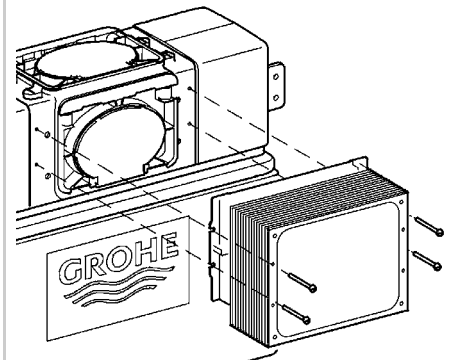

Design & Quality Engineering GROHE Germany

96.035.031/ÄM 210018/05.10

GROHE

 ENJOY WATER®

(N) (DK) (FIN) (S)

(N) (DK) (FIN) (S)

(N) (DK) (FIN) (S)

		X	Y	Z
große Spülmenge: 6 L kleine Spülmenge: 3,5 L (Werkseinstellung)	full flush: 6ltr. reduced flush: 3,5 ltr. (factory set)	88 mm	29 mm	9,5 mm
große Spülmenge: 4,5 L kleine Spülmenge: 3 L	full flush: 4,5 ltr. reduced flush: 3 ltr.	98 mm	26 mm	> 18 mm
große Spülmenge: > 6 L kleine Spülmenge: 4 L	full flush: > 6 ltr. reduced flush: 4 ltr.	88 mm	41 mm	geschlossen closed