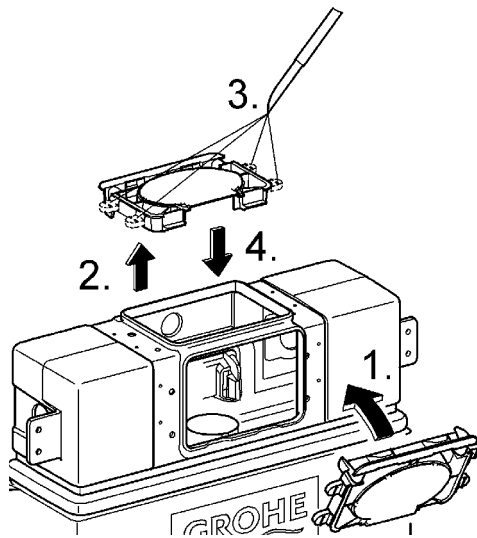

Design & Quality Engineering GROHE Germany

96.035.031/ÄM 210018/05.10

GROHE

 ENJOY WATER®

(N) (DK) (FIN) (S)

(N) (DK) (FIN) (S)

(N) (DK) (FIN) (S)

		X	Y	Z
große Spülmenge: 6 L kleine Spülmenge: 3,5 L (Werkseinstellung)	full flush: 6ltr. reduced flush: 3,5 ltr. (factory set)	88 mm	29 mm	9,5 mm
große Spülmenge: 4,5 L kleine Spülmenge: 3 L	full flush: 4,5 ltr. reduced flush: 3 ltr.	98 mm	26 mm	> 18 mm
große Spülmenge: > 6 L kleine Spülmenge: 4 L	full flush: > 6 ltr. reduced flush: 4 ltr.	88 mm	41 mm	geschlossen closed