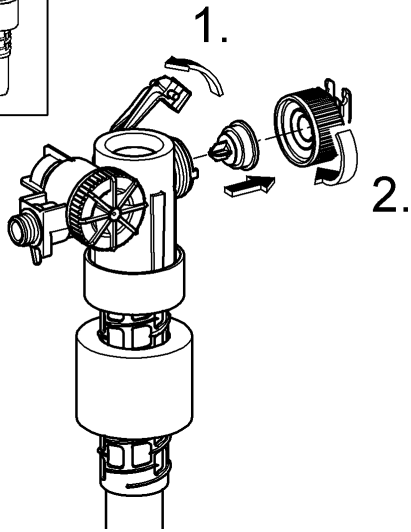

Design & Quality Engineering GROHE Germany

96.035.031/ÄM 210018/05.10

GROHE

 ENJOY WATER®

(N) (DK) (FIN) (S)

(N) (DK) (FIN) (S)

(N) (DK) (FIN) (S)

		X	Y	Z
große Spülmenge: 6 L kleine Spülmenge: 3,5 L (Werkseinstellung)	full flush: 6ltr. reduced flush: 3,5 ltr. (factory set)	88 mm	29 mm	9,5 mm
große Spülmenge: 4,5 L kleine Spülmenge: 3 L	full flush: 4,5 ltr. reduced flush: 3 ltr.	98 mm	26 mm	> 18 mm
große Spülmenge: > 6 L kleine Spülmenge: 4 L	full flush: > 6 ltr. reduced flush: 4 ltr.	88 mm	41 mm	geschlossen closed