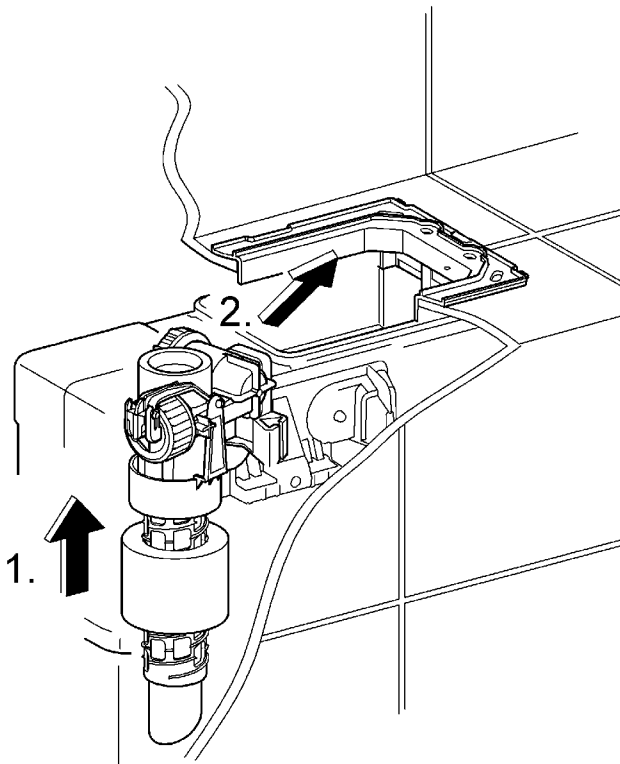

Design & Quality Engineering GROHE Germany

96.035.031/ÄM 210018/05.10

GROHE

 ENJOY WATER®

(N) (DK) (FIN) (S)

(N) (DK) (FIN) (S)

(N) (DK) (FIN) (S)

		X	Y	Z
große Spülmenge: 6 L kleine Spülmenge: 3,5 L (Werkseinstellung)	full flush: 6ltr. reduced flush: 3,5 ltr. (factory set)	88 mm	29 mm	9,5 mm
große Spülmenge: 4,5 L kleine Spülmenge: 3 L	full flush: 4,5 ltr. reduced flush: 3 ltr.	98 mm	26 mm	> 18 mm
große Spülmenge: > 6 L kleine Spülmenge: 4 L	full flush: > 6 ltr. reduced flush: 4 ltr.	88 mm	41 mm	geschlossen closed