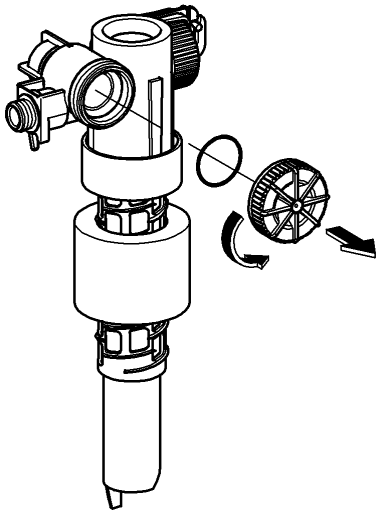

Design & Quality Engineering GROHE Germany

96.035.031/ÄM 210018/05.10

GROHE

 ENJOY WATER®

(N) (DK) (FIN) (S)

(N) (DK) (FIN) (S)

(N) (DK) (FIN) (S)

		X	Y	Z
große Spülmenge: 6 L kleine Spülmenge: 3,5 L (Werkseinstellung)	full flush: 6ltr. reduced flush: 3,5 ltr. (factory set)	88 mm	29 mm	9,5 mm
große Spülmenge: 4,5 L kleine Spülmenge: 3 L	full flush: 4,5 ltr. reduced flush: 3 ltr.	98 mm	26 mm	> 18 mm
große Spülmenge: > 6 L kleine Spülmenge: 4 L	full flush: > 6 ltr. reduced flush: 4 ltr.	88 mm	41 mm	geschlossen closed