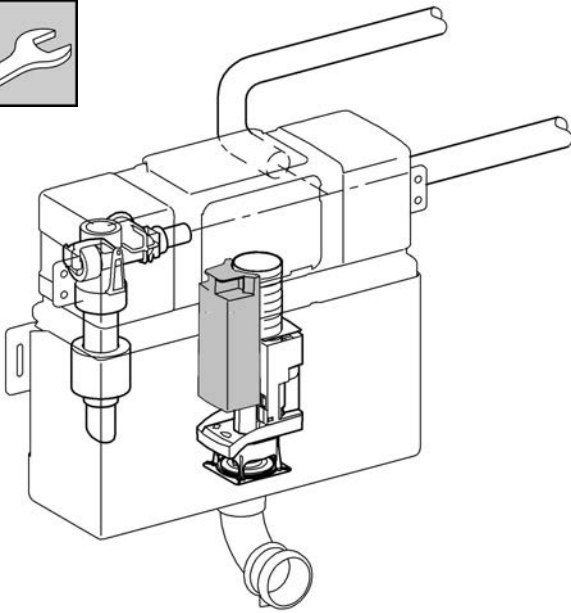

Design & Quality Engineering GROHE Germany

96.035.031/ÄM 210018/05.10

GROHE

 ENJOY WATER®

(N) (DK) (FIN) (S)

(N) (DK) (FIN) (S)

(N) (DK) (FIN) (S)

		X	Y	Z
große Spülmenge: 6 L kleine Spülmenge: 3,5 L (Werkseinstellung)	full flush: 6ltr. reduced flush: 3,5 ltr. (factory set)	88 mm	29 mm	9,5 mm
große Spülmenge: 4,5 L kleine Spülmenge: 3 L	full flush: 4,5 ltr. reduced flush: 3 ltr.	98 mm	26 mm	> 18 mm
große Spülmenge: > 6 L kleine Spülmenge: 4 L	full flush: > 6 ltr. reduced flush: 4 ltr.	88 mm	41 mm	geschlossen closed