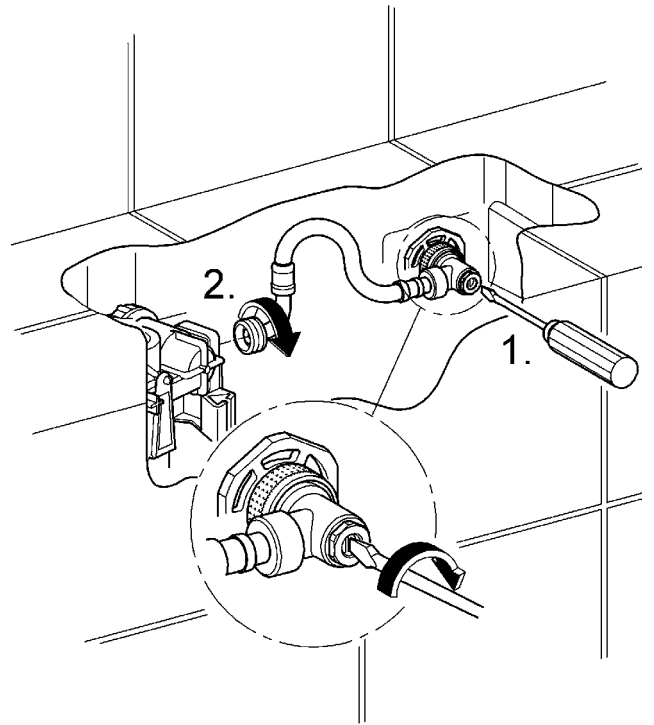

Design & Quality Engineering GROHE Germany

96.035.031/ÄM 210018/05.10

GROHE

 ENJOY WATER®

(N) (DK) (FIN) (S)

(N) (DK) (FIN) (S)

(N) (DK) (FIN) (S)

		X	Y	Z
große Spülmenge: 6 L kleine Spülmenge: 3,5 L (Werkseinstellung)	full flush: 6ltr. reduced flush: 3,5 ltr. (factory set)	88 mm	29 mm	9,5 mm
große Spülmenge: 4,5 L kleine Spülmenge: 3 L	full flush: 4,5 ltr. reduced flush: 3 ltr.	98 mm	26 mm	> 18 mm
große Spülmenge: > 6 L kleine Spülmenge: 4 L	full flush: > 6 ltr. reduced flush: 4 ltr.	88 mm	41 mm	geschlossen closed