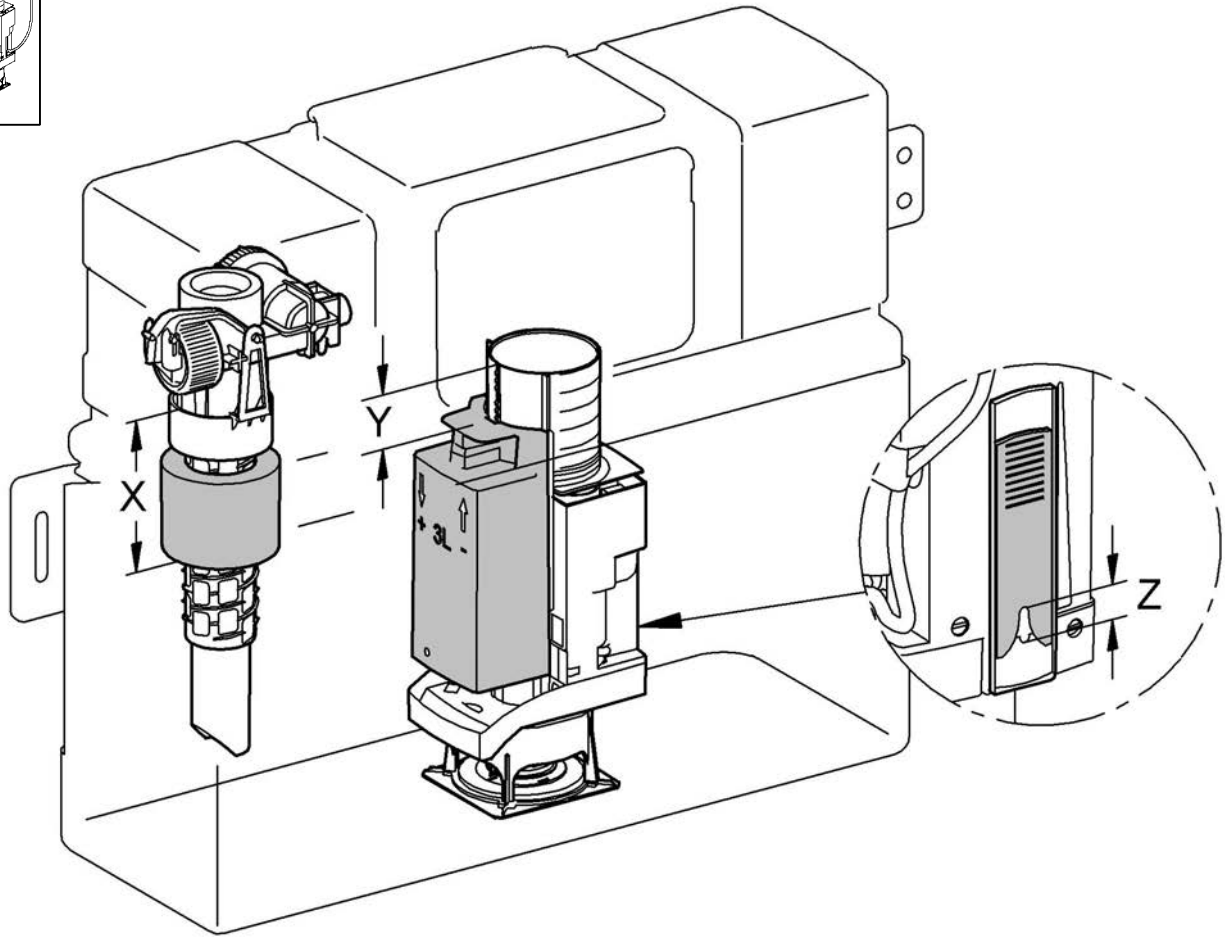

Design & Quality Engineering GROHE Germany

96.035.031/ÄM 210018/05.10

GROHE

 ENJOY WATER®

(N) (DK) (FIN) (S)

(N) (DK) (FIN) (S)

(N) (DK) (FIN) (S)

		X	Y	Z
große Spülmenge: 6 L kleine Spülmenge: 3,5 L (Werkseinstellung)	full flush: 6ltr. reduced flush: 3,5 ltr. (factory set)	88 mm	29 mm	9,5 mm
große Spülmenge: 4,5 L kleine Spülmenge: 3 L	full flush: 4,5 ltr. reduced flush: 3 ltr.	98 mm	26 mm	> 18 mm
große Spülmenge: > 6 L kleine Spülmenge: 4 L	full flush: > 6 ltr. reduced flush: 4 ltr.	88 mm	41 mm	geschlossen closed