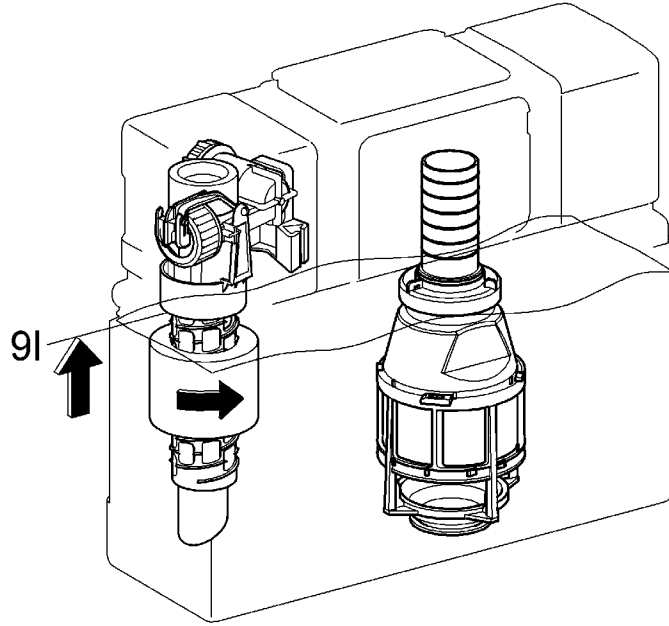

Design & Quality Engineering GROHE Germany

96.035.031/ÄM 210018/05.10

GROHE

 ENJOY WATER®

(N) (DK) (FIN) (S)

(N) (DK) (FIN) (S)

(N) (DK) (FIN) (S)

		X	Y	Z
große Spülmenge: 6 L kleine Spülmenge: 3,5 L (Werkseinstellung)	full flush: 6ltr. reduced flush: 3,5 ltr. (factory set)	88 mm	29 mm	9,5 mm
große Spülmenge: 4,5 L kleine Spülmenge: 3 L	full flush: 4,5 ltr. reduced flush: 3 ltr.	98 mm	26 mm	> 18 mm
große Spülmenge: > 6 L kleine Spülmenge: 4 L	full flush: > 6 ltr. reduced flush: 4 ltr.	88 mm	41 mm	geschlossen closed