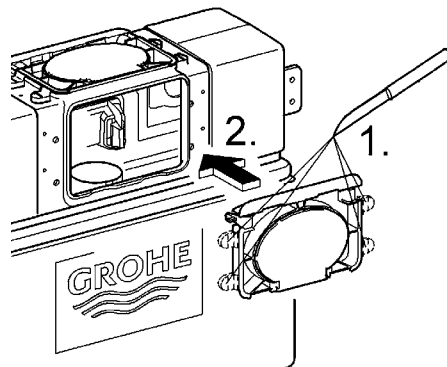

Design & Quality Engineering GROHE Germany

96.035.031/ÄM 210018/05.10

GROHE

 ENJOY WATER®

(N) (DK) (FIN) (S)

(N) (DK) (FIN) (S)

(N) (DK) (FIN) (S)

		X	Y	Z
große Spülmenge: 6 L kleine Spülmenge: 3,5 L (Werkseinstellung)	full flush: 6ltr. reduced flush: 3,5 ltr. (factory set)	88 mm	29 mm	9,5 mm
große Spülmenge: 4,5 L kleine Spülmenge: 3 L	full flush: 4,5 ltr. reduced flush: 3 ltr.	98 mm	26 mm	> 18 mm
große Spülmenge: > 6 L kleine Spülmenge: 4 L	full flush: > 6 ltr. reduced flush: 4 ltr.	88 mm	41 mm	geschlossen closed