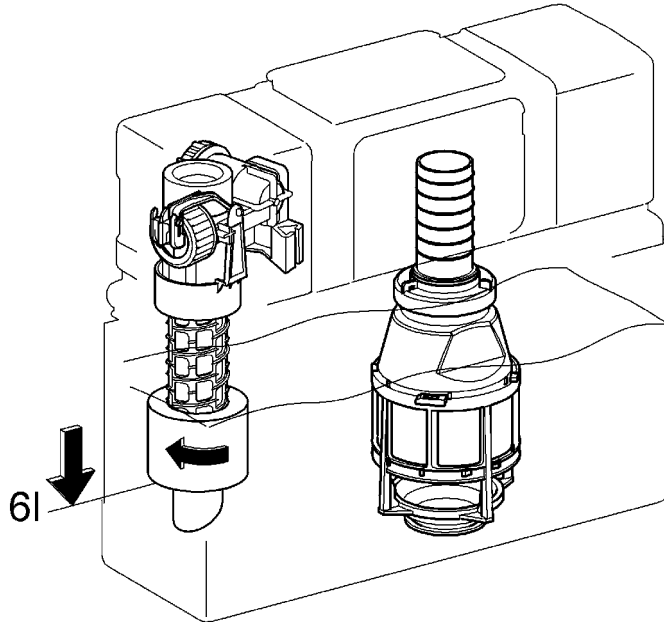

Design & Quality Engineering GROHE Germany

96.035.031/ÄM 210018/05.10

GROHE

 ENJOY WATER®

(N) (DK) (FIN) (S)

(N) (DK) (FIN) (S)

(N) (DK) (FIN) (S)

		X	Y	Z
große Spülmenge: 6 L kleine Spülmenge: 3,5 L (Werkseinstellung)	full flush: 6ltr. reduced flush: 3,5 ltr. (factory set)	88 mm	29 mm	9,5 mm
große Spülmenge: 4,5 L kleine Spülmenge: 3 L	full flush: 4,5 ltr. reduced flush: 3 ltr.	98 mm	26 mm	> 18 mm
große Spülmenge: > 6 L kleine Spülmenge: 4 L	full flush: > 6 ltr. reduced flush: 4 ltr.	88 mm	41 mm	geschlossen closed