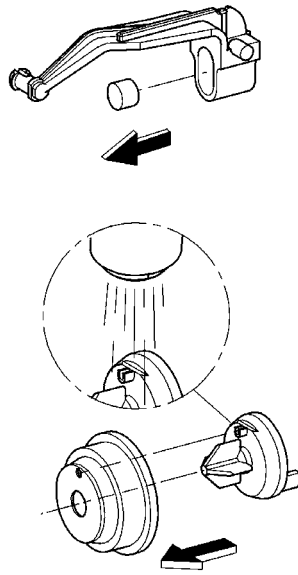

Design & Quality Engineering GROHE Germany

96.035.031/ÄM 210018/05.10

GROHE

 ENJOY WATER®

(N) (DK) (FIN) (S)

(N) (DK) (FIN) (S)

(N) (DK) (FIN) (S)

		X	Y	Z
große Spülmenge: 6 L kleine Spülmenge: 3,5 L (Werkseinstellung)	full flush: 6ltr. reduced flush: 3,5 ltr. (factory set)	88 mm	29 mm	9,5 mm
große Spülmenge: 4,5 L kleine Spülmenge: 3 L	full flush: 4,5 ltr. reduced flush: 3 ltr.	98 mm	26 mm	> 18 mm
große Spülmenge: > 6 L kleine Spülmenge: 4 L	full flush: > 6 ltr. reduced flush: 4 ltr.	88 mm	41 mm	geschlossen closed