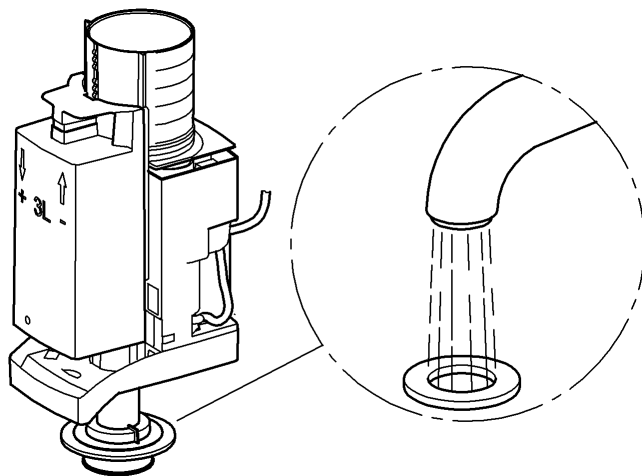

Design & Quality Engineering GROHE Germany

96.035.031/ÄM 210018/05.10

GROHE

 ENJOY WATER®

(N) (DK) (FIN) (S)

(N) (DK) (FIN) (S)

(N) (DK) (FIN) (S)

		X	Y	Z
große Spülmenge: 6 L kleine Spülmenge: 3,5 L (Werkseinstellung)	full flush: 6ltr. reduced flush: 3,5 ltr. (factory set)	88 mm	29 mm	9,5 mm
große Spülmenge: 4,5 L kleine Spülmenge: 3 L	full flush: 4,5 ltr. reduced flush: 3 ltr.	98 mm	26 mm	> 18 mm
große Spülmenge: > 6 L kleine Spülmenge: 4 L	full flush: > 6 ltr. reduced flush: 4 ltr.	88 mm	41 mm	geschlossen closed