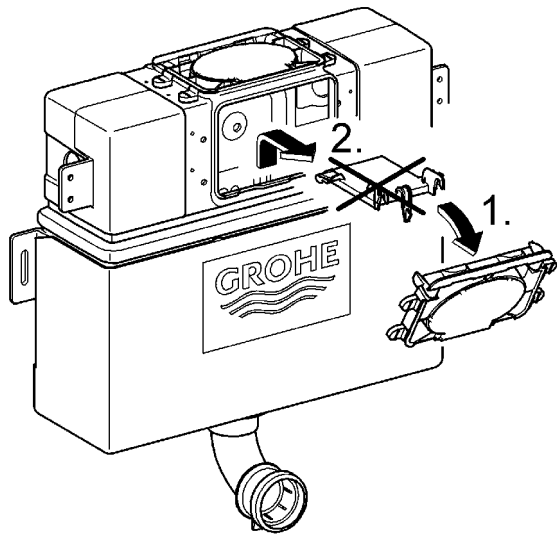

Design & Quality Engineering GROHE Germany

96.035.031/ÄM 210018/05.10

GROHE

 ENJOY WATER®

(N) (DK) (FIN) (S)

(N) (DK) (FIN) (S)

(N) (DK) (FIN) (S)

		X	Y	Z
große Spülmenge: 6 L kleine Spülmenge: 3,5 L (Werkseinstellung)	full flush: 6ltr. reduced flush: 3,5 ltr. (factory set)	88 mm	29 mm	9,5 mm
große Spülmenge: 4,5 L kleine Spülmenge: 3 L	full flush: 4,5 ltr. reduced flush: 3 ltr.	98 mm	26 mm	> 18 mm
große Spülmenge: > 6 L kleine Spülmenge: 4 L	full flush: > 6 ltr. reduced flush: 4 ltr.	88 mm	41 mm	geschlossen closed