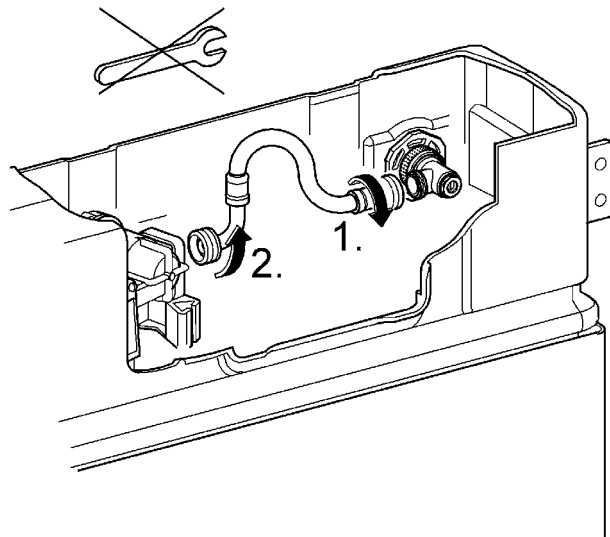

Design & Quality Engineering GROHE Germany

96.035.031/ÄM 210018/05.10

GROHE

 ENJOY WATER®

(N) (DK) (FIN) (S)

(N) (DK) (FIN) (S)

(N) (DK) (FIN) (S)

		X	Y	Z
große Spülmenge: 6 L kleine Spülmenge: 3,5 L (Werkseinstellung)	full flush: 6ltr. reduced flush: 3,5 ltr. (factory set)	88 mm	29 mm	9,5 mm
große Spülmenge: 4,5 L kleine Spülmenge: 3 L	full flush: 4,5 ltr. reduced flush: 3 ltr.	98 mm	26 mm	> 18 mm
große Spülmenge: > 6 L kleine Spülmenge: 4 L	full flush: > 6 ltr. reduced flush: 4 ltr.	88 mm	41 mm	geschlossen closed