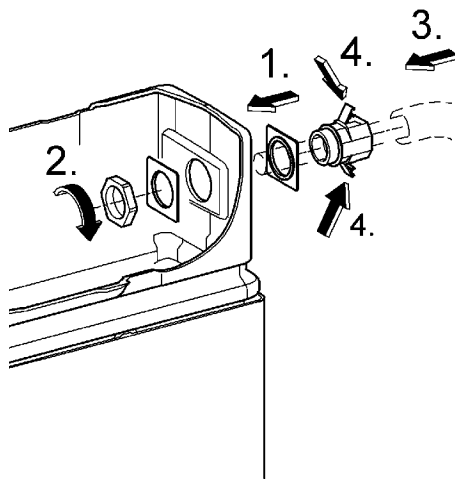

Design & Quality Engineering GROHE Germany

96.035.031/ÄM 210018/05.10

GROHE

 ENJOY WATER®

(N) (DK) (FIN) (S)

(N) (DK) (FIN) (S)

(N) (DK) (FIN) (S)

		X	Y	Z
große Spülmenge: 6 L kleine Spülmenge: 3,5 L (Werkseinstellung)	full flush: 6ltr. reduced flush: 3,5 ltr. (factory set)	88 mm	29 mm	9,5 mm
große Spülmenge: 4,5 L kleine Spülmenge: 3 L	full flush: 4,5 ltr. reduced flush: 3 ltr.	98 mm	26 mm	> 18 mm
große Spülmenge: > 6 L kleine Spülmenge: 4 L	full flush: > 6 ltr. reduced flush: 4 ltr.	88 mm	41 mm	geschlossen closed