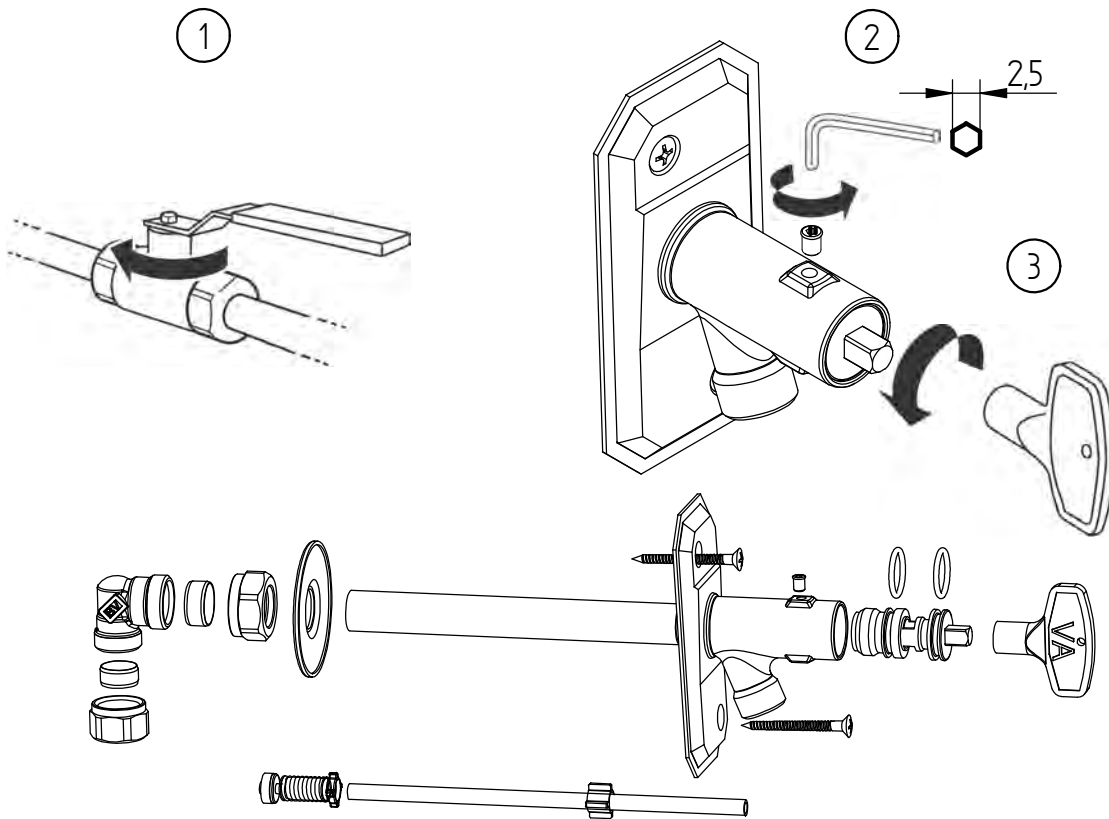

VATETTE - utomhuskran

Installation

1988-2002

2003-

Service

<p>FGO 64 05 60</p> 	<p>FGO 64 08 35</p> 	<p>FGO 64 08 36</p> 
<p>2003-</p>  <p>18 x 1</p>	<p>400mm : GB41 63 35 05 1000mm: GB41 63 35 06</p> 	<p>FGO 64 08 37</p>  
<p>1988-2003</p>  <p>22 x 1</p>		<p>FGO 64 08 41</p> 