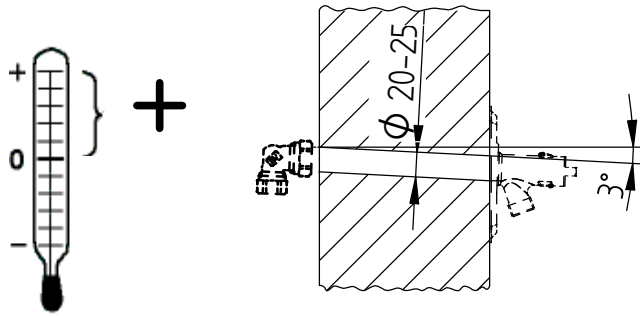

VATETTE - utomhuskran

Installation

1988-2002

2003-

Service

<p>FGO 64 05 60</p> 	<p>FGO 64 08 35</p> 	<p>FGO 64 08 36</p> 
<p>2003-</p>  <p>18 x 1</p>	<p>400mm : GB41 63 35 05 1000mm: GB41 63 35 06</p> 	<p>FGO 64 08 37</p>  
<p>1988-2003</p>  <p>22 x 1</p>		<p>FGO 64 08 41</p> 