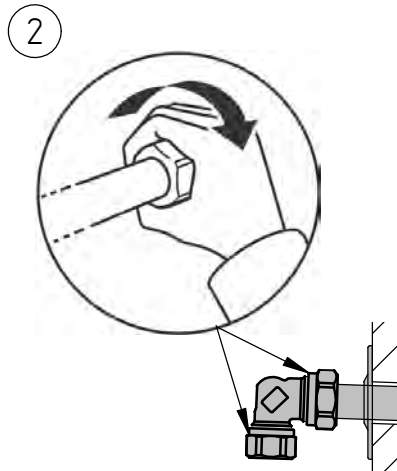

VATETTE - utomhuskran

Installation

1988-2002

2003-

Service

<p>FGO 64 05 60</p> 	<p>FGO 64 08 35</p> 	<p>FGO 64 08 36</p> 
<p>2003-</p>  <p>18 x 1</p>	<p>400mm : GB41 63 35 05 1000mm: GB41 63 35 06</p> 	<p>FGO 64 08 37</p>  
<p>1988-2003</p>  <p>22 x 1</p>		<p>FGO 64 08 41</p> 