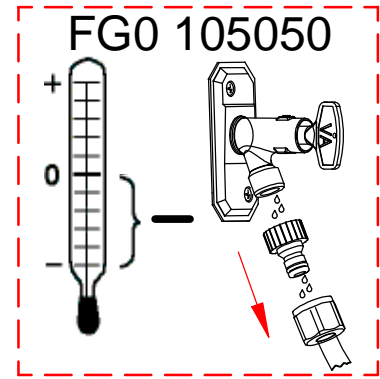

VATETTE - utomhuskran

Installation

1988-2002

2003-

Service

<p>FGO 64 05 60</p> 	<p>FGO 64 08 35</p> 	<p>FGO 64 08 36</p> 
<p>2003-</p>  <p>18 x 1</p>	<p>400mm : GB41 63 35 05 1000mm: GB41 63 35 06</p> 	<p>FGO 64 08 37</p>  
<p>1988-2003</p>  <p>22 x 1</p>		<p>FGO 64 08 41</p> 