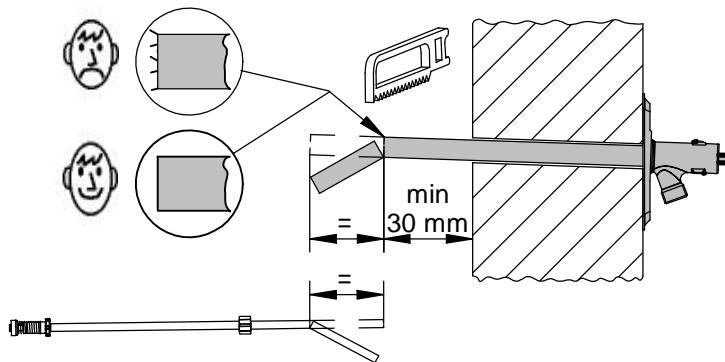

VATETTE - utomhuskran

Installation

1988-2002

2003-

Service

<p>FGO 64 05 60</p> 	<p>FGO 64 08 35</p> 	<p>FGO 64 08 36</p> 
<p>2003-</p>  <p>18 x 1</p>	<p>400mm : GB41 63 35 05 1000mm: GB41 63 35 06</p> 	<p>FGO 64 08 37</p>  
<p>1988-2003</p>  <p>22 x 1</p>		<p>FGO 64 08 41</p> 