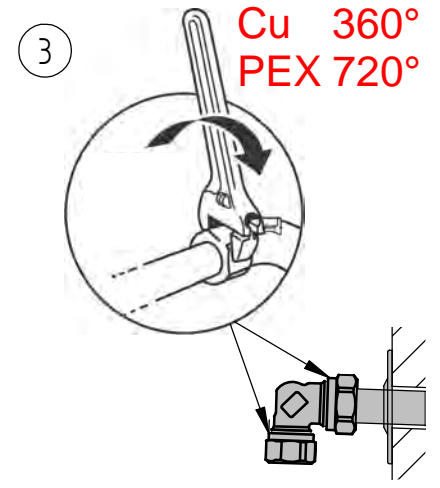

VATETTE - utomhuskran

Installation

1988-2002

2003-

Service

<p>FGO 64 05 60</p> 	<p>FGO 64 08 35</p> 	<p>FGO 64 08 36</p> 
<p>2003-</p>  <p>18 x 1</p>	<p>400mm : GB41 63 35 05 1000mm: GB41 63 35 06</p> 	<p>FGO 64 08 37</p>  
<p>1988-2003</p>  <p>22 x 1</p>		<p>FGO 64 08 41</p> 