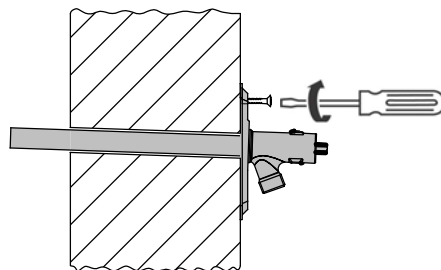

VATETTE - utomhuskran

Installation

1988-2002

2003-

Service

<p>FGO 64 05 60</p> 	<p>FGO 64 08 35</p> 	<p>FGO 64 08 36</p> 
<p>2003-</p>  <p>18 x 1</p>	<p>400mm : GB41 63 35 05 1000mm: GB41 63 35 06</p> 	<p>FGO 64 08 37</p>  
<p>1988-2003</p>  <p>22 x 1</p>		<p>FGO 64 08 41</p> 