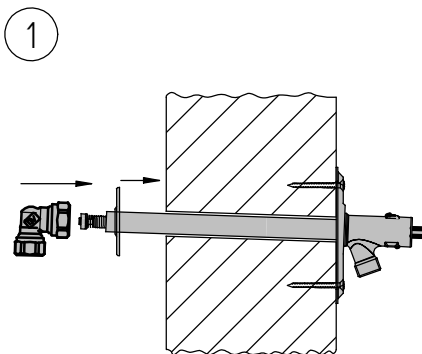

VATETTE - utomhuskran

Installation

1988-2002

2003-

Service

<p>FGO 64 05 60</p> 	<p>FGO 64 08 35</p> 	<p>FGO 64 08 36</p> 
<p>2003-</p>  <p>18 x 1</p>	<p>400mm : GB41 63 35 05 1000mm: GB41 63 35 06</p> 	<p>FGO 64 08 37</p>  
<p>1988-2003</p>  <p>22 x 1</p>		<p>FGO 64 08 41</p> 