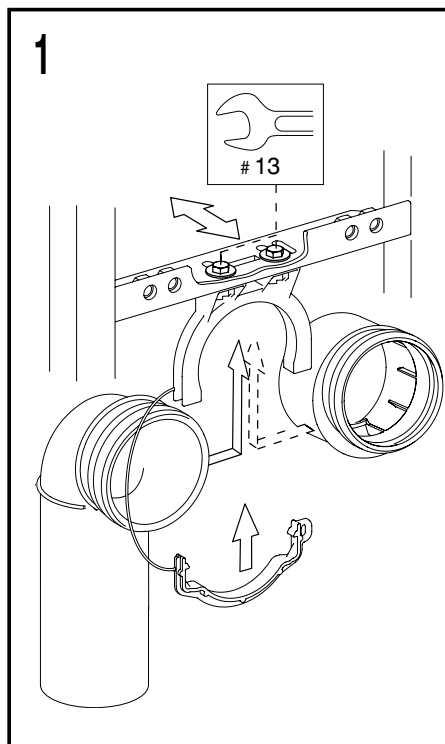

GB TRIOMONT XT

www.gustavsberg.com

SE: Fixtur i golvavlopp ska monteras enligt VVS AMA och Branchregler: Säker vatteninstallation, aktuell version.

4 X

Silicone in the hole

Silicone in the plug

a b c d

#13

4

5

6

7

8