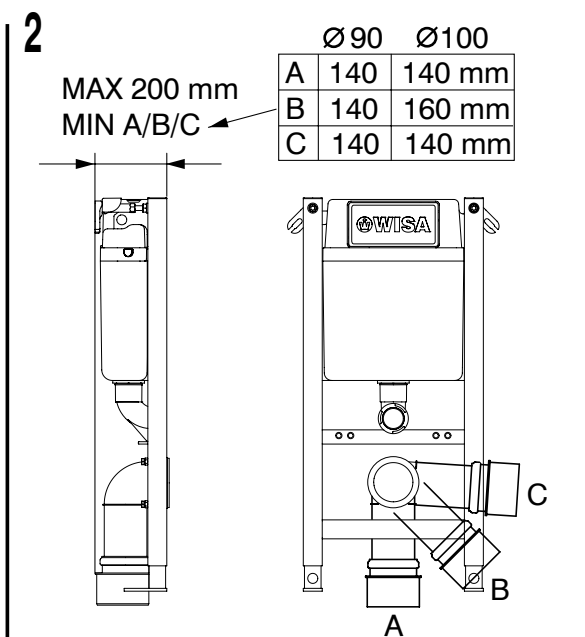

GB TRIOMONT XT

www.gustavsberg.com

SE: Fixtur i golvavlopp ska monteras enligt VVS AMA och Branchregler: Säker vatteninstallation, aktuell version.

4 X

Silicone in the hole

Silicone in the plug

a b c d

#13

4

5

6

7

8