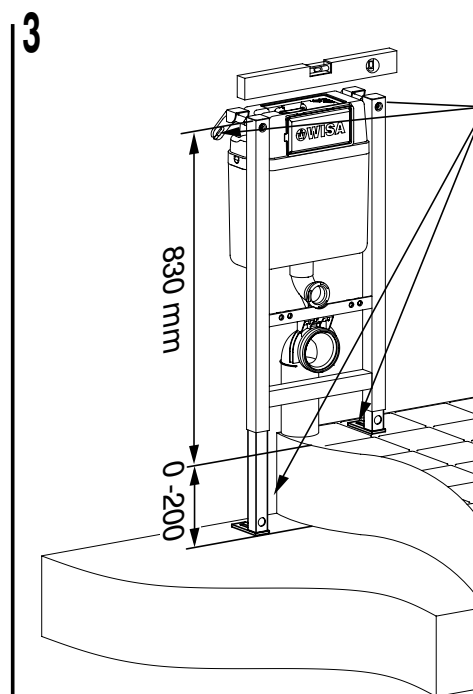

GB TRIOMONT XT

www.gustavsberg.com

SE: Fixtur i golvavlopp ska monteras enligt VVS AMA och Branchregler: Säker vatteninstallation, aktuell version.

4 X

Silicone in the hole

Silicone in the plug

a b c d

#13