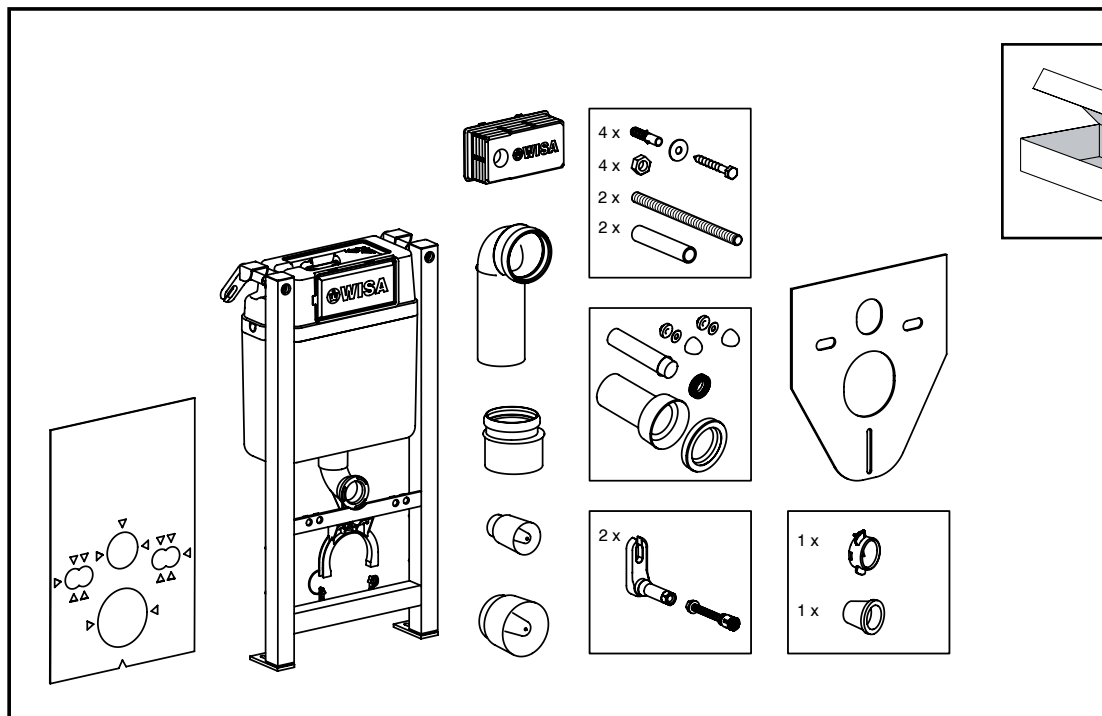

GB TRIOMONT XT

www.gustavsberg.com

SE: Fixtur i golvavlopp ska monteras enligt VVS AMA och Branchregler: Säker vatteninstallation, aktuell version.

4 X

Silicone in the hole

Silicone in the plug

a b c d

#13