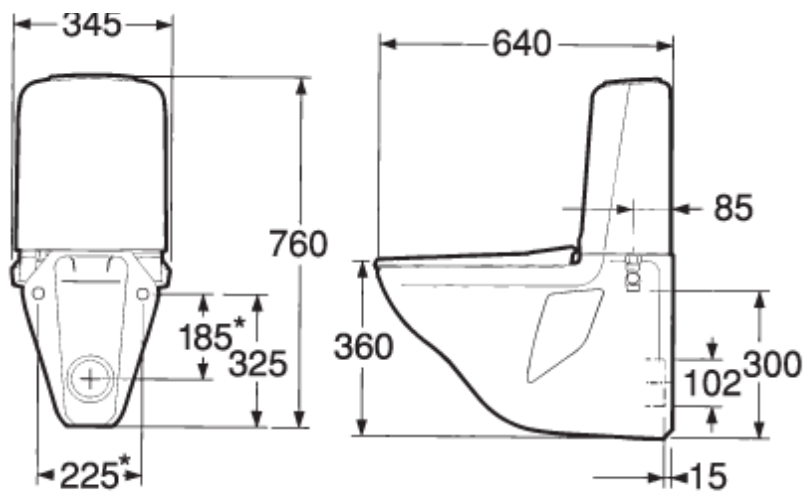

* Utbytesmodell. Anslutningsmått enl. tidigare Svensk standard

Copyright © 2011 Gustavsberg. All Rights Reserved