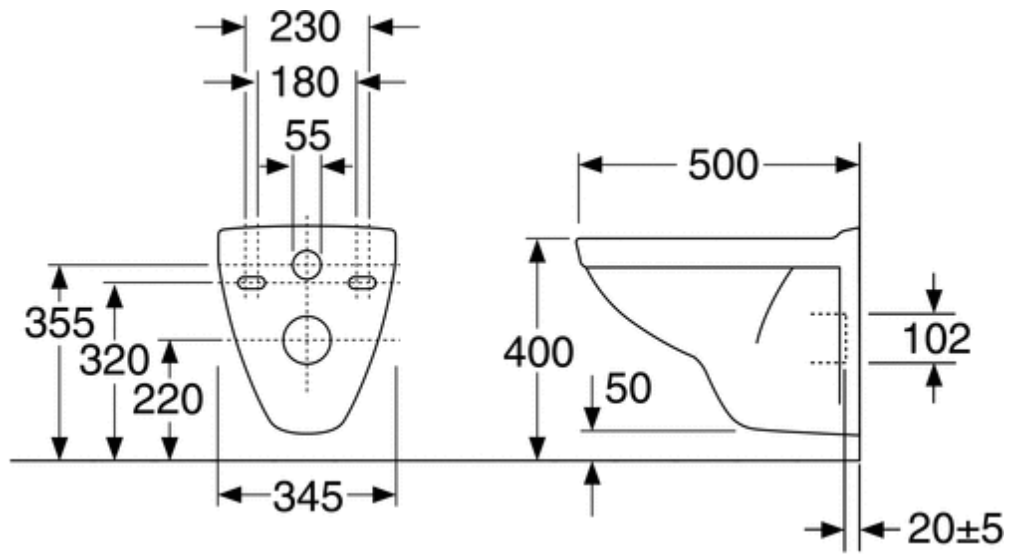

Copyright © 2011 Gustavsberg. All Rights Reserved