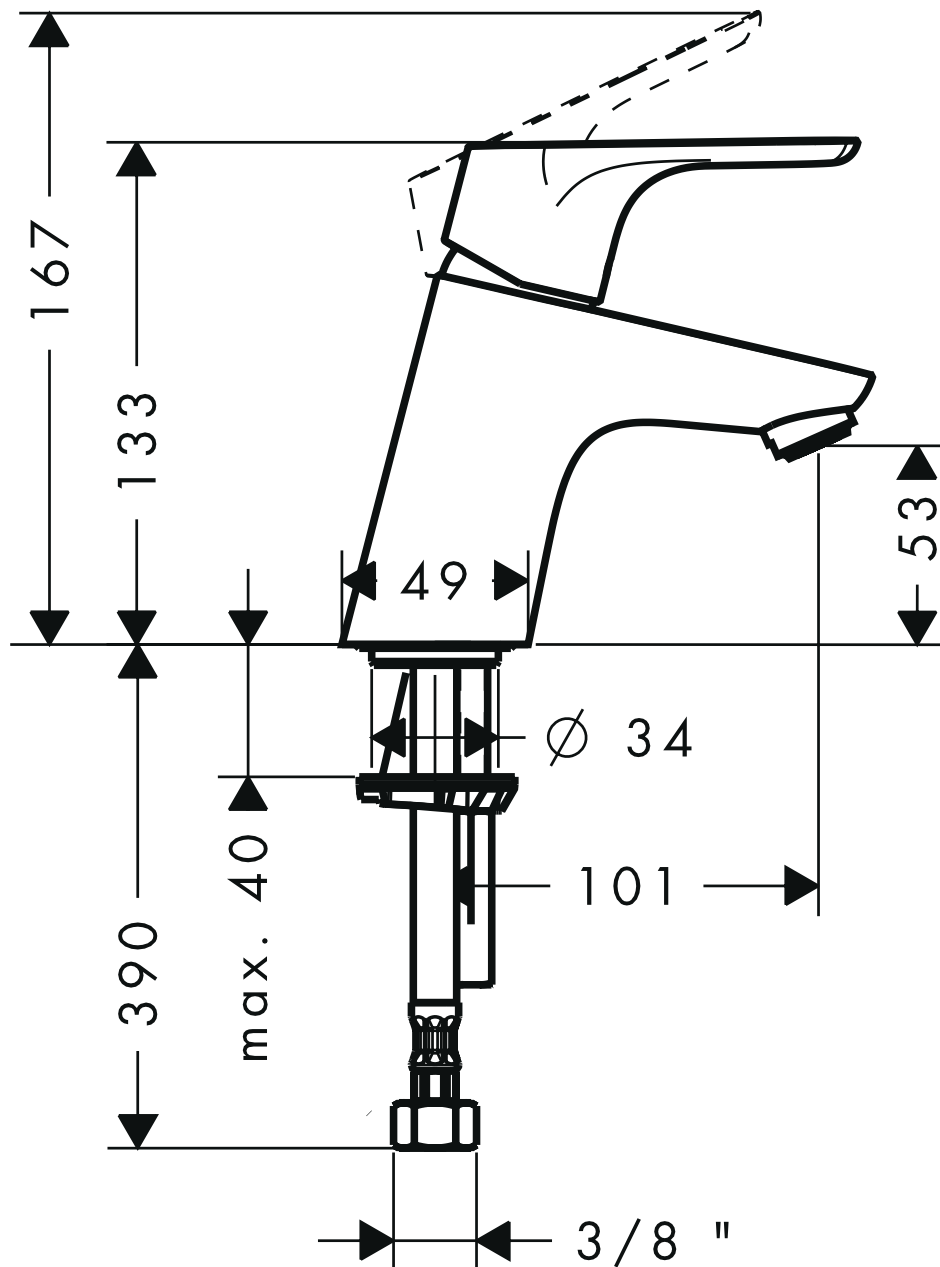

HANSGROHE Focus E²

Einhebel-Waschtischmischer ohne Ablaufgarnitur
DN15

31733XXX

hansgrohe