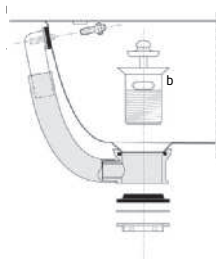

Ifö tvättställ RM6

Tvättstället är tillverkat i slät rostfri plåt. Monteras på konsoler.
Levereras inklusive bräddavloppssats och exklusive konsoler och stänksplåt.

Produkt	Ifö nr	RSK nr
Tvättställ RM6	0396581	763 10 39
Rostfri stänksplåt	0397280	763 10 62
Rostfria konsoler, parvis	0397380	763 10 70
Bräddavloppssats	0397180	763 10 42

1

a

2

c

d

Ifö tvättställ RM6

Tvättstället är tillverkat i slät rostfri plåt, kvalitet 18/10. RM 6 levereras som standard komplett med bräddavlopps-arrangemang, samt skruvar och muttrar för montering på konsol. Tvättstället har nedvikt bakkant.