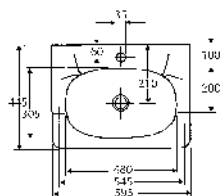

1

a

2

c

d

Ifö tvättställ RM6

Tvättstället är tillverkat i slät rostfri plåt, kvalitet 18/10. RM 6 levereras som standard komplett med bräddavlopps-arrangemang, samt skruvar och muttrar för montering på konsol. Tvättstället har nedvikt bakkant.