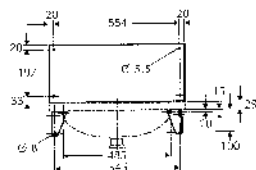

1

a

2

c

d

Ifö tvättställ RM6

Tvättstället är tillverkat i slät rostfri plåt, kvalitet 18/10. RM 6 levereras som standard komplett med bräddavlopps-arrangemang, samt skruvar och muttrar för montering på konsol. Tvättstället har nedvikt bakkant.