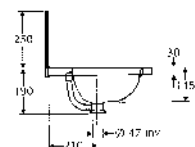

1

a

2

c

d

Ifö tvättställ RM6

Tvättstället är tillverkat i slät rostfri plåt, kvalitet 18/10. RM 6 levereras som standard komplett med bräddavlopps-arrangemang, samt skruvar och muttrar för montering på konsol. Tvättstället har nedvikt bakkant.