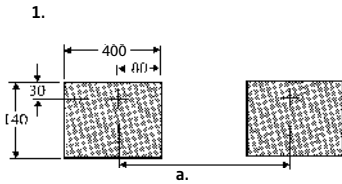

## Ifö Caprice tvättställ 115 cm 2152

Tvättställ med rundad framkant och rena släta ytor. Upphöjd bakkant. Bultmonteras alternativt placeras på Ifö Caprice underskåp.

I leveransen ingår  
Fästeanordning, Ifö nr 99629  
(Muttrar - M12, excentrar,  
brickor och huvor).

Produkt	Ifö nr	RSK nr
Vit	21520	761 25 55

2152, 1150x475 mm - för  
montering på Ifö Caprice  
underskåp eller  
bultmontering

Måttolerans  $\pm 2$  mm.

**Passar till**  
Ifö Caprice underskåp

1. Förslag på stödytor a. c/c Fästbultar 280-350