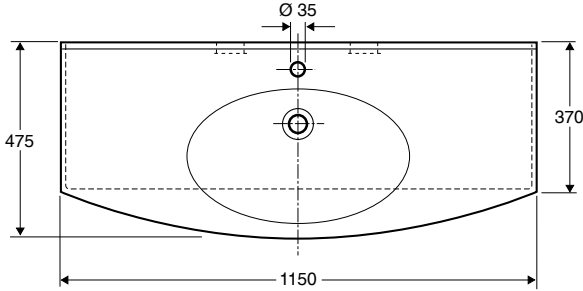

## Ifö Caprice tvättställ 115 cm 2152

Tvättställ med rundad framkant och rena släta ytor. Upphöjd bakkant. Bultmonteras alternativt placeras på Ifö Caprice underskåp.

I leveransen ingår  
Fästeanordning, Ifö nr 99629  
(Muttrar - M12, excentrar,  
brickor och huvor).

Produkt	Ifö nr	RSK nr
Vit	21520	761 25 55

2152, 1150x475 mm - för  
montering på Ifö Caprice  
underskåp eller  
bultmontering

Måttolerans  $\pm 2$  mm.

**Passar till**  
Ifö Caprice underskåp

1. Förslag på stödytor a. c/c Fästbultar 280-350