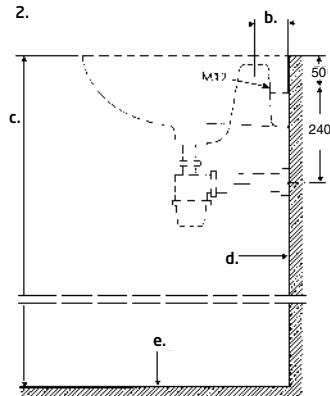

## Ifö Caprice tvättställ 115 cm 2152

Tvättställ med rundad framkant och rena släta ytor. Upphöjd bakkant. Bultmonteras alternativt placeras på Ifö Caprice underskåp.

I leveransen ingår  
Fästeanordning, Ifö nr 99629  
(Muttrar - M12, excentrar,  
brickor och huvor).

Produkt	Ifö nr	RSK nr
Vit	21520	761 25 55

2152, 1150x475 mm - för  
montering på Ifö Caprice  
underskåp eller  
bultmontering

Måttolerans  $\pm 2$  mm.

**Passar till**  
Ifö Caprice underskåp

1. Förslag på stödytor a. c/c Fästbultar 280-350