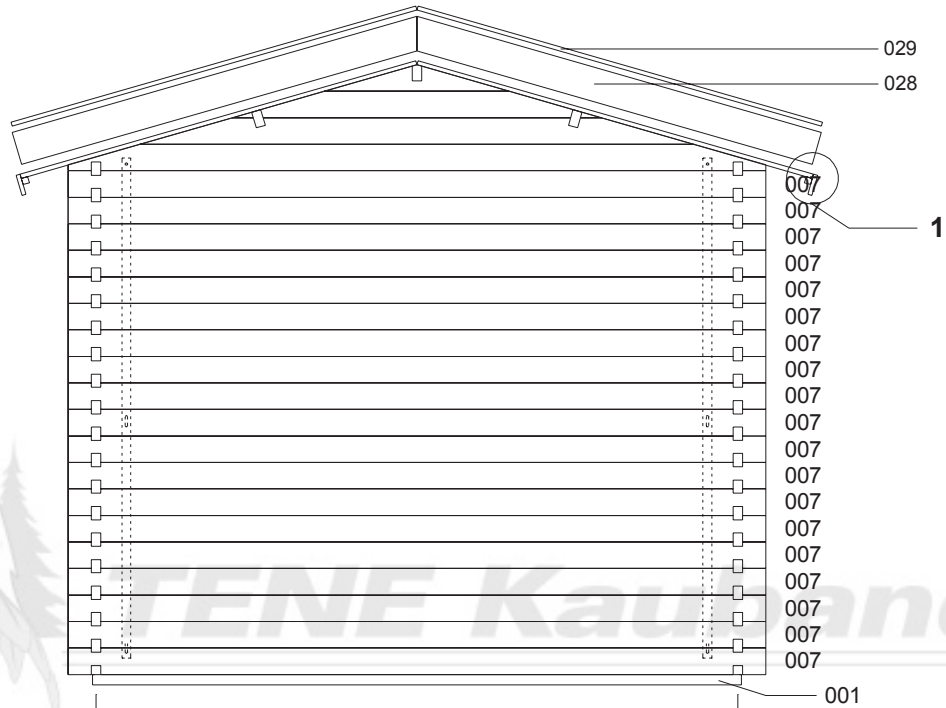

Anton

300 × 575 cm

280 × 555 cm

40 mm

- D Alle angegebenen Maße sind ca.-Maße
GB All dimensions are approximate !
NL Alle maten zijn circa maten
NO Alle vedlagte mål er ca !
E ¡Todas las dimensiones son aproximadas!
PT Todas as dimensões são aproximadas!
PL Wszystkie wymiary są przybliżone
EST Kõik mõõdud on ligilähedased.
IT Tutte le misure indicate sono circa
DK alle angivne mål er ca.-mål
S samtliga mått är ungefärliga
FR Toutes les dimensions fournies sont approximatives

300 × 575 cm

Anton 40 mm

300 × 575 cm

3

22
40 mm
1425 x 1955 mm
1×

23
40 mm
515 x 1890 mm
4×

Anton 40 mm

300 × 575 cm