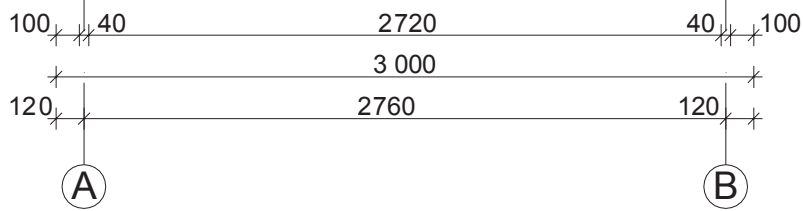

Anton

300 × 575 cm

280 × 555 cm

40 mm

- D Alle angegebenen Maße sind ca.-Maße
GB All dimensions are approximate !
NL Alle maten zijn circa maten
NO Alle vedlagte mål er ca !
E ¡Todas las dimensiones son aproximadas!
PT Todas as dimensões são aproximadas!
PL Wszystkie wymiary są przybliżone
EST Kõik mõõdud on ligilähedased.
IT Tutte le misure indicate sono circa
DK alle angivne mål er ca.-mål
S samtliga mått är ungefärliga
FR Toutes les dimensions fournies sont approximatives

Anton 40 mm

300 × 575 cm

		mm	mm	x
01			2790	2
02			5400	6
03			474	6
04			5750	1
05			500	1
06			3810	1
07			3000	21
08			3000	1
09			3000	1
10			5750	19
11			1980	16
12			500	33
13			440	17
14			350	34
15			630	17
16			590	34
17			550	2
18			3000	3
19			5950	2(1+1)
20			5950	1
21			5950	2
22			1425 × 1955 mm	1
23			515 × 1890 mm	4
24			2717	50+1
25			ca. 25,0 m	
26			6050	5

Anton 40 mm

300 × 575 cm

27			1770	110+2
28			1810	4
29			1810	4
30			5950	2
31			2975	4
32				2
33			2150	8
34			M8×70	24
35			2,2	1
36			2,8×15	1
37			4,0×40/ 5,0×70	1/1
52			300-400	

TENE Kaubandus

Anton 40 mm

300 × 575 cm

Anton 40 mm

300 × 575 cm

3

22
40 mm
1425 x 1955 mm
1×

23
40 mm
515 x 1890 mm
4×

Anton 40 mm

300 × 575 cm