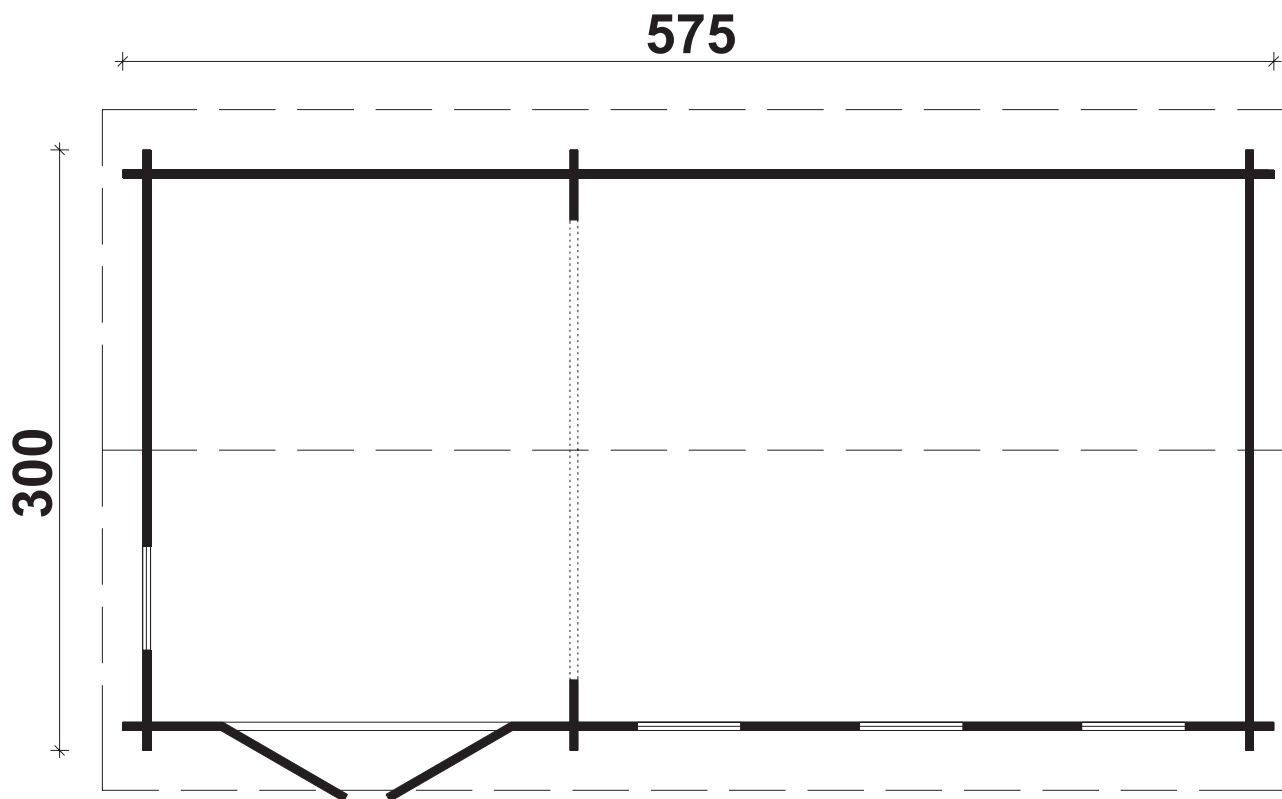

Anton

300 × 575 cm

280 × 555 cm

40 mm

- D Alle angegebenen Maße sind ca.-Maße
GB All dimensions are approximate !
NL Alle maten zijn circa maten
NO Alle vedlagte mål er ca !
E ¡Todas las dimensiones son aproximadas!
PT Todas as dimensões são aproximadas!
PL Wszystkie wymiary są przybliżone
EST Kõik mõõdud on ligilähedased.
IT Tutte le misure indicate sono circa
DK alle angivne mål er ca.-mål
S samtliga mått är ungefärliga
FR Toutes les dimensions fournies sont approximatives

Anton 40 mm

300 × 575 cm

		mm	mm	x
01			2790	2
02			5400	6
03			474	6
04			5750	1
05			500	1
06			3810	1
07			3000	21
08			3000	1
09			3000	1
10			5750	19
11			1980	16
12			500	33
13			440	17
14			350	34
15			630	17
16			590	34
17			550	2
18			3000	3
19			5950	2(1+1)
20			5950	1
21			5950	2
22			1425 × 1955 mm	1
23			515 × 1890 mm	4
24			2717	50+1
25			ca. 25,0 m	
26			6050	5

Anton 40 mm

300 × 575 cm

27			1770	110+2
28			1810	4
29			1810	4
30			5950	2
31			2975	4
32				2
33			2150	8
34			M8×70	24
35			2,2	1
36			2,8×15	1
37			4,0×40/ 5,0×70	1/1
52			300-400	

TENE Kaubandus

Anton 40 mm

300 × 575 cm

Anton 40 mm

300 × 575 cm

3

22
40 mm
1425 x 1955 mm
1×

23
40 mm
515 x 1890 mm
4×

Anton 40 mm

300 × 575 cm