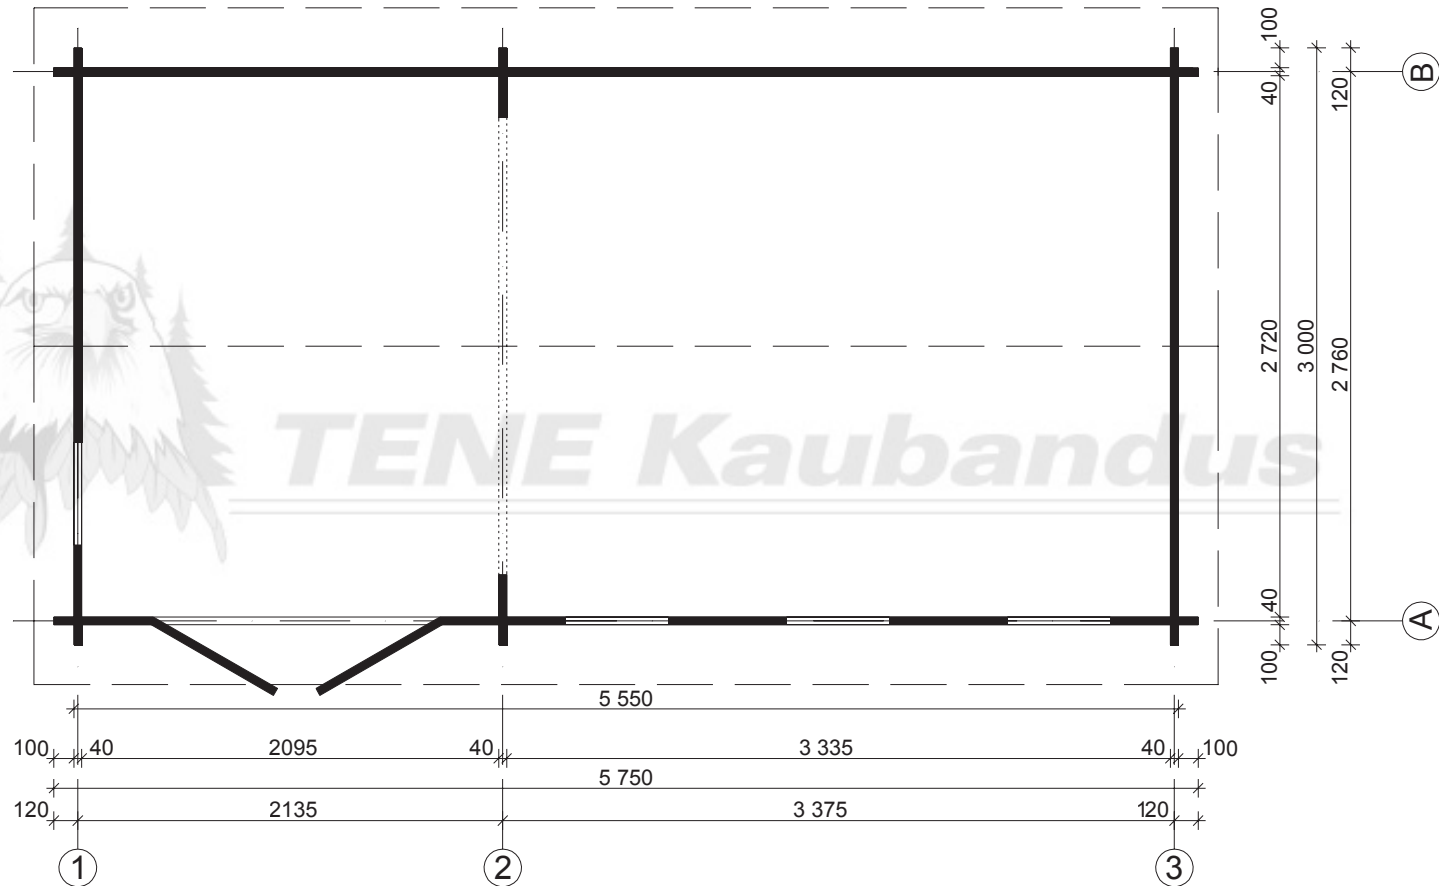

Anton

300 × 575 cm

280 × 555 cm

40 mm

- D Alle angegebenen Maße sind ca.-Maße
GB All dimensions are approximate !
NL Alle maten zijn circa maten
NO Alle vedlagte mål er ca !
E ¡Todas las dimensiones son aproximadas!
PT Todas as dimensões são aproximadas!
PL Wszystkie wymiary są przybliżone
EST Kõik mõõdud on ligilähedased.
IT Tutte le misure indicate sono circa
DK alle angivne mål er ca.-mål
S samtliga mått är ungefärliga
FR Toutes les dimensions fournies sont approximatives

Anton 40 mm

300 × 575 cm

		mm	mm	x
01			2790	2
02			5400	6
03			474	6
04			5750	1
05			500	1
06			3810	1
07			3000	21
08			3000	1
09			3000	1
10			5750	19
11			1980	16
12			500	33
13			440	17
14			350	34
15			630	17
16			590	34
17			550	2
18			3000	3
19			5950	2(1+1)
20			5950	1
21			5950	2
22			1425 × 1955 mm	1
23			515 × 1890 mm	4
24			2717	50+1
25			ca. 25,0 m	
26			6050	5

Anton 40 mm

300 × 575 cm

27			1770	110+2
28			1810	4
29			1810	4
30			5950	2
31			2975	4
32				2
33			2150	8
34			M8×70	24
35			2,2	1
36			2,8×15	1
37			4,0×40/ 5,0×70	1/1
52			300-400	

TENE Kaubandus

Anton 40 mm

300 × 575 cm

Anton 40 mm

300 × 575 cm

3

22
40 mm
1425 x 1955 mm
1×

23
40 mm
515 x 1890 mm
4×

Anton 40 mm

300 × 575 cm