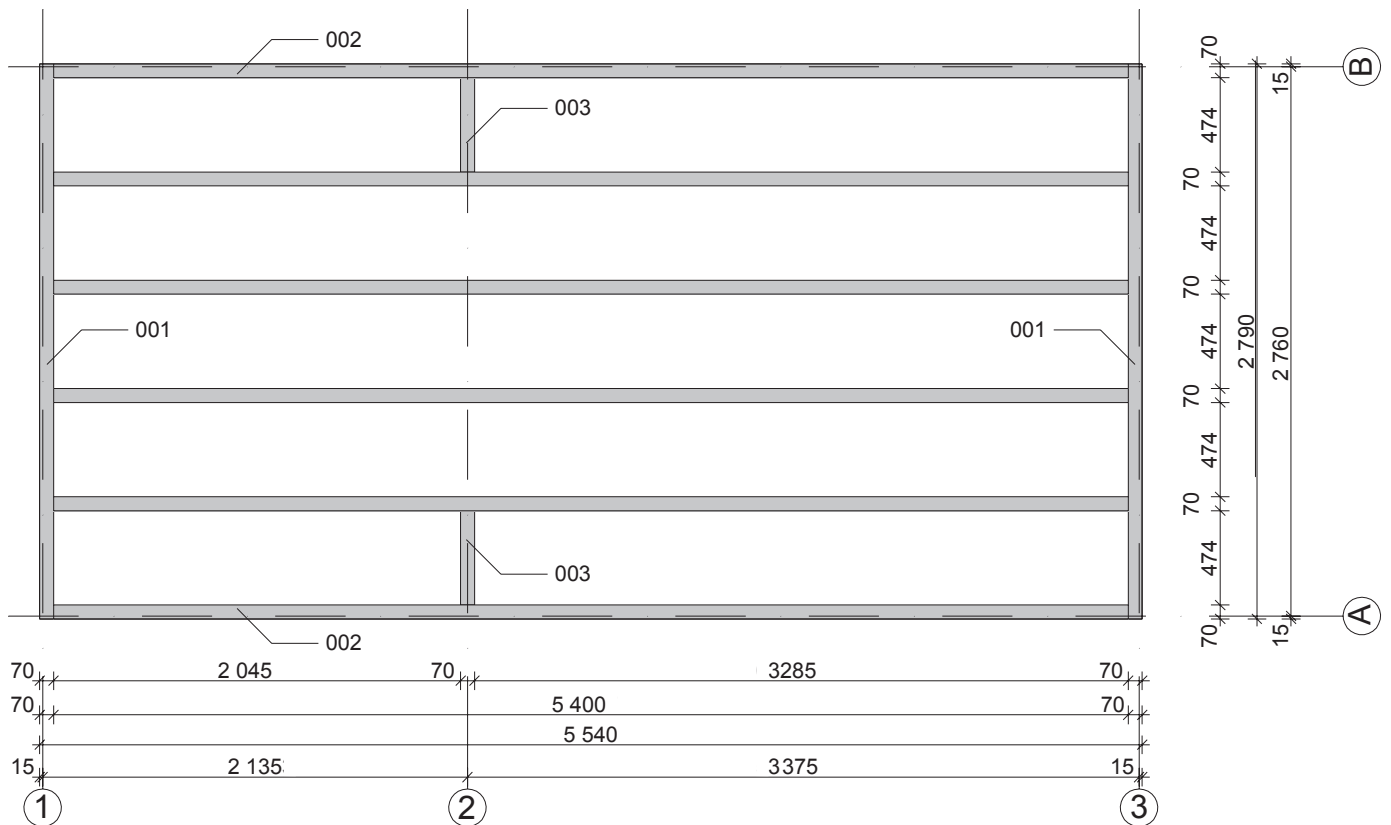

Anton

300 × 575 cm

280 × 555 cm

40 mm

- D Alle angegebenen Maße sind ca.-Maße
GB All dimensions are approximate !
NL Alle maten zijn circa maten
NO Alle vedlagte mål er ca !
E ¡Todas las dimensiones son aproximadas!
PT Todas as dimensões são aproximadas!
PL Wszystkie wymiary są przybliżone
EST Kõik mõõdud on ligilähedased.
IT Tutte le misure indicate sono circa
DK alle angivne mål er ca.-mål
S samtliga mått är ungefärliga
FR Toutes les dimensions fournies sont approximatives

Anton 40 mm

300 × 575 cm

		mm	mm	x
01			2790	2
02			5400	6
03			474	6
04			5750	1
05			500	1
06			3810	1
07			3000	21
08			3000	1
09			3000	1
10			5750	19
11			1980	16
12			500	33
13			440	17
14			350	34
15			630	17
16			590	34
17			550	2
18			3000	3
19			5950	2(1+1)
20			5950	1
21			5950	2
22			1425 × 1955 mm	1
23			515 × 1890 mm	4
24			2717	50+1
25			ca. 25,0 m	
26			6050	5

Anton 40 mm

300 × 575 cm

27			1770	110+2
28			1810	4
29			1810	4
30			5950	2
31			2975	4
32				2
33			2150	8
34			M8×70	24
35			2,2	1
36			2,8×15	1
37			4,0×40/ 5,0×70	1/1
52			300-400	

TENE Kaubandus

Anton 40 mm

300 × 575 cm

Anton 40 mm

300 × 575 cm

3

22
40 mm
1425 x 1955 mm
1×

23
40 mm
515 x 1890 mm
4×

Anton 40 mm

300 × 575 cm