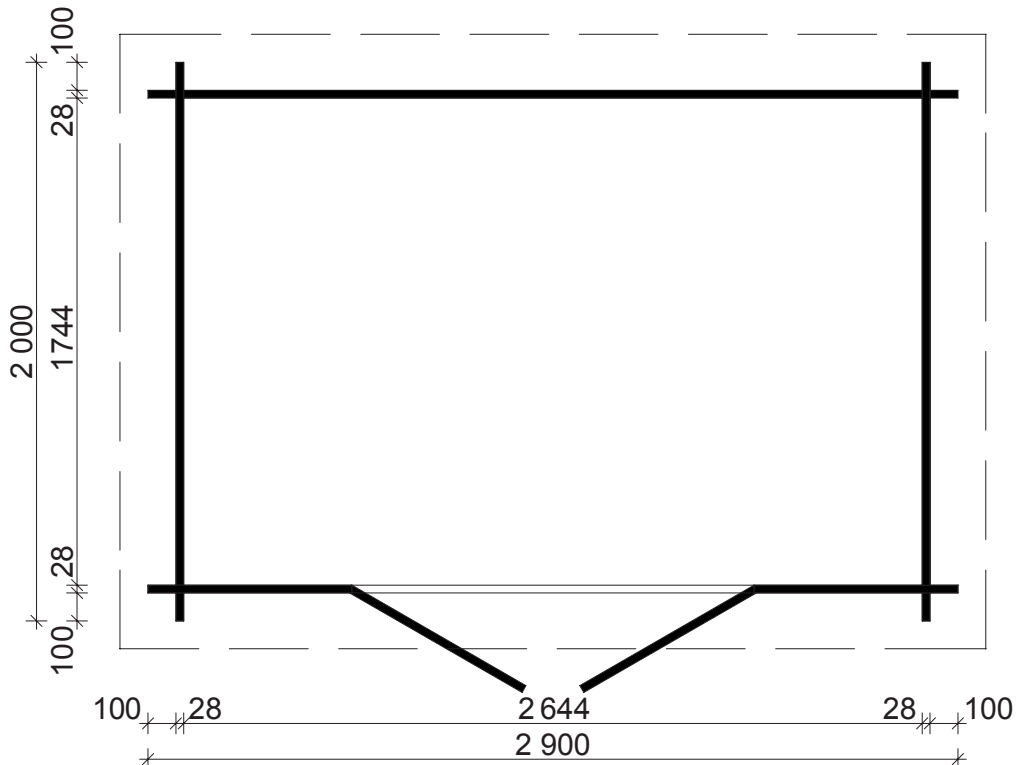

GLORIA-A

290 × 200 cm

270 × 180 cm

28 mm

- D Alle angegebenen Maße sind ca.-Maße
GB All dimensions are approximate !
NL Alle maten zijn circa maten
NO Alle vedlagte mål er ca !
E ¡Todas las dimensiones son aproximadas!
PT Todas as dimensões são aproximadas!
PL Wszystkie wymiary są przybliżone
EST Kõik mõõdud on ligilähedased.
IT Tutte le misure indicate sono circa
DK alle angivne mål er ca.-mål
S samtliga mått är ungefärliga
FR Toutes les dimensions fournies sont approximatives

GLORIA - A 28 mm

290 × 200 cm

		 mm	 mm	 ×	
01		45 × 70	2700	4	
02		 57	2900	1	
03			730/730	1/1	
04		 114	2900	15	
05			2000	32	
06			730	34	
07	--		--	--	
08	--		--	--	
09	--		--	--	
10	--		--	--	
11			2000	2	
12			 28 × 115	3100	2
13			 40 × 120	3100	1
14		18 × 90	2220	2	
			3140	2	
15		28 × 28	2220	2	
			3100	2	
16				1	
17		Vers. 1 > Vers. 2 >	 18 × 88	2220	36+1
			 18 × 110	2220	29+1
18		Vers. 1 > Vers. 2 >	 18 × 88	1740	30+1
			 18 × 110	1740	24+1
19		16 × 35	2220	2	
20		1425 × 1955 mm		1	
21				--	
22				--	

GLORIA - A 28 mm

290 × 200 cm

23			ca. 8,8 m	
24		20×40	2100	2
			1800	2
25			4,0×40	1
26			2,2×50	1
27			2,8×15	1
28			M8×60	12
29			300-400	

GLORIA - A 28 mm

290 × 200 cm

100 730 1 440 730 100
3 100

200 28 2 644 28 200
100 2 900 100