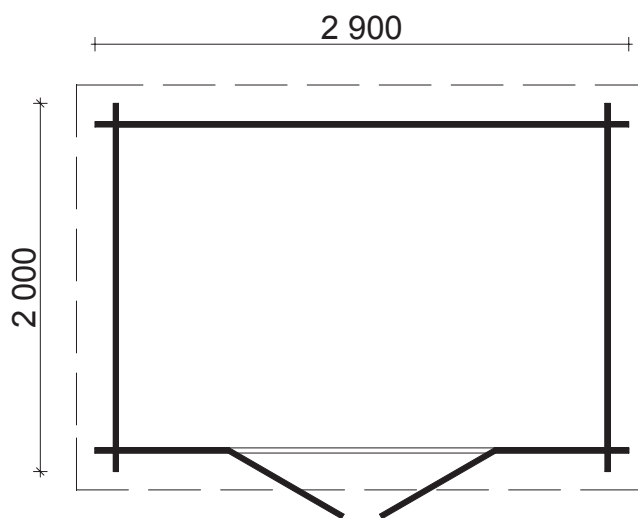

GLORIA-A

290 × 200 cm

270 × 180 cm

28 mm

- D Alle angegebenen Maße sind ca.-Maße
GB All dimensions are approximate !
NL Alle maten zijn circa maten
NO Alle vedlagte mål er ca !
E ¡Todas las dimensiones son aproximadas!
PT Todas as dimensões são aproximadas!
PL Wszystkie wymiary są przybliżone
EST Kõik mõõdud on ligilähedased.
IT Tutte le misure indicate sono circa
DK alle angivne mål er ca.-mål
S samtliga mått är ungefärliga
FR Toutes les dimensions fournies sont approximatives

GLORIA - A 28 mm

290 × 200 cm

		 mm	 mm	 ×	
01		45 × 70	2700	4	
02		 57	2900	1	
03			730/730	1/1	
04		 114	2900	15	
05			2000	32	
06			730	34	
07	--		--	--	
08	--		--	--	
09	--		--	--	
10	--		--	--	
11			2000	2	
12			 28 × 115	3100	2
13			 40 × 120	3100	1
14		18 × 90	2220	2	
			3140	2	
15		28 × 28	2220	2	
			3100	2	
16				1	
17		Vers. 1 > Vers. 2 >	 18 × 88	2220	36+1
			 18 × 110	2220	29+1
18		Vers. 1 > Vers. 2 >	 18 × 88	1740	30+1
			 18 × 110	1740	24+1
19		16 × 35	2220	2	
20		1425 × 1955 mm		1	
21				--	
22				--	

GLORIA - A 28 mm

290 × 200 cm

23			ca. 8,8 m	
24		20×40	2100	2
			1800	2
25			4,0×40	1
26			2,2×50	1
27			2,8×15	1
28			M8×60	12
29			300-400	

GLORIA - A 28 mm

290 × 200 cm

100 730 1 440 730 100
3 100

200 28 2 644 28 200
100 2 900 100