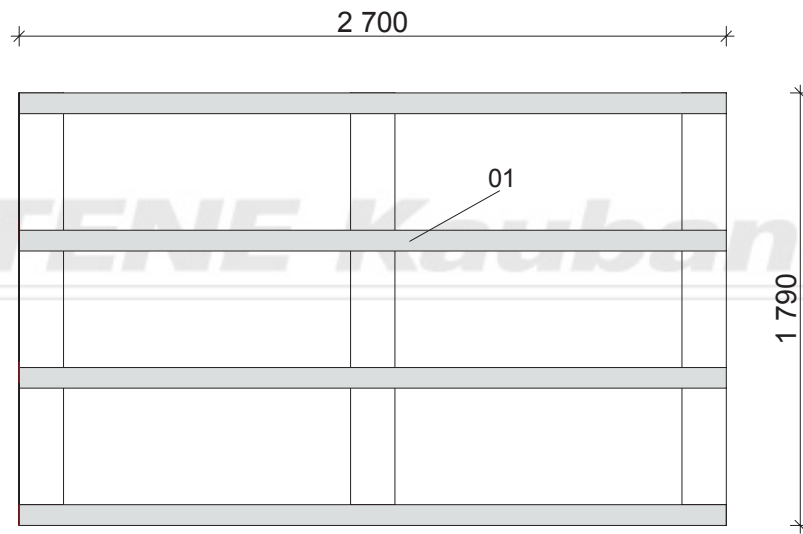

GLORIA-A

290 × 200 cm

270 × 180 cm

28 mm

- D Alle angegebenen Maße sind ca.-Maße
GB All dimensions are approximate !
NL Alle maten zijn circa maten
NO Alle vedlagte mål er ca !
E ¡Todas las dimensiones son aproximadas!
PT Todas as dimensões são aproximadas!
PL Wszystkie wymiary są przybliżone
EST Kõik mõõdud on ligilähedased.
IT Tutte le misure indicate sono circa
DK alle angivne mål er ca.-mål
S samtliga mått är ungefärliga
FR Toutes les dimensions fournies sont approximatives

GLORIA - A 28 mm

290 × 200 cm

		 mm	 mm	 ×	
01		45 × 70	2700	4	
02		 57	2900	1	
03			730/730	1/1	
04		 114	2900	15	
05			2000	32	
06			730	34	
07	--		--	--	
08	--		--	--	
09	--		--	--	
10	--		--	--	
11			2000	2	
12			 28 × 115	3100	2
13			 40 × 120	3100	1
14		18 × 90	2220	2	
			3140	2	
15		28 × 28	2220	2	
			3100	2	
16				1	
17		Vers. 1 > Vers. 2 >	 18 × 88	2220	36+1
			 18 × 110	2220	29+1
18		Vers. 1 > Vers. 2 >	 18 × 88	1740	30+1
			 18 × 110	1740	24+1
19		16 × 35	2220	2	
20		1425 × 1955 mm		1	
21				--	
22				--	

GLORIA - A 28 mm

290 × 200 cm

23			ca. 8,8 m	
24		20×40	2100	2
			1800	2
25			4,0×40	1
26			2,2×50	1
27			2,8×15	1
28			M8×60	12
29			300-400	

GLORIA - A 28 mm

290 × 200 cm

100 730 1 440 730 100
3 100

200 28 2 644 28 200
100 2 900 100