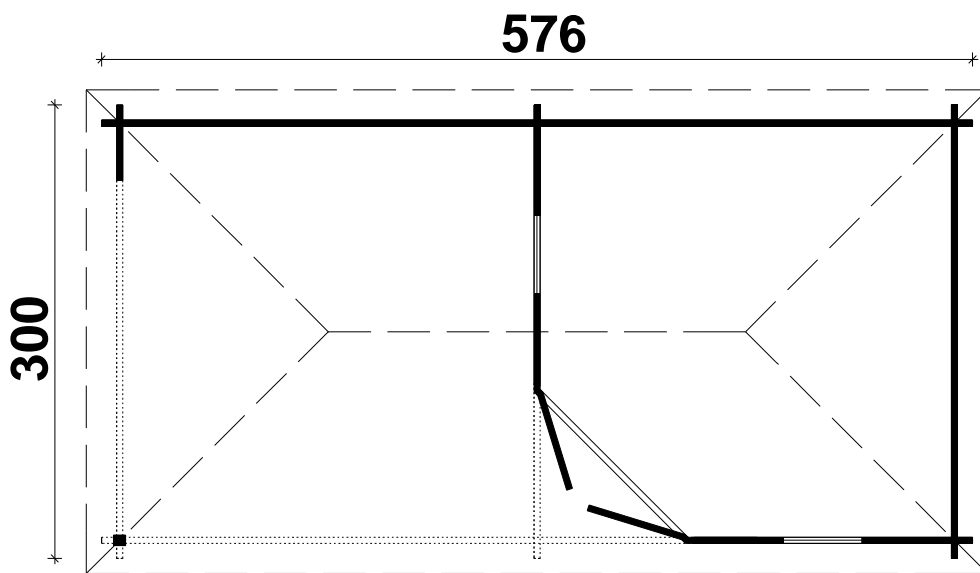

# Carlos

Byggyta: 576 x 300 cm

Yttermått: 556 x 280 cm · Väggtjocklek: 40 mm

OBS! Alla mått är ungefärliga.

# Carlos

Nr	Beskrivning	Profil mm	Längd mm	Stück	
1			5760	1	
2			1841	1	
3			3000	21	
4			3000	1	
5			3000	1	
6			5760	19	
7			1841	1	
8			730	33	
9			591	32	
10			688	1	
11			500	17	
12			5760	2	
13				3000	1
14				3000	2
15			636	4	
16			614	4	
17			428	4	
18			897	4(2+2)	
19			1384	1(0+1)	
20			3352	1(1+0)	
21		44x94	2364	4(2+2)	
22	Takreglar 	44x85	1739	10	
23			1265	8(4+4)	
24	Takstolsbalk 	18x90	2000	5	
25	Lister	18x110	3250	2	
26			5960	2	
27	Pardörr 1425 x1900 mm			1	
28	Enkelfönster 515 x1890 mm			2	
29	Takpanel h= 652 mm		1304 x 922	1	
30	Skrubar 4,0 x 40, 4,5 x 70			1 Paket	
31	Spik 2,2 x 50			1 Paket	
32	Takbrädor		3191	2	
33			2987	2	
34			2783	2	
35			2579	2	

# Teileliste Venezia 40 mm - 576 x 300 cm

Nr	Beschreibung	Profil mm	Länge mm	Stück		
36	Takbrädor 	 18x110	2375	2		
37			2171	2		
38			1968	2		
39			1764	2		
40			1560	2		
41			1356	2		
42			1152	2		
43			948	2		
44			744	2		
45			540	2		
46			337	2		
47			133	2		
48			Takbrädor 	 18x110	5951	2
49					5747	2
50	5543	2				
51	5340	2				
52	5136	2				
53	4932	2				
54	4728	2				
55	4524	2				
56	4320	2				
57	4116	2				
58	3912	2				
59	3709	2				
60	3505	2				
61	3301	2				
62	3097	2				
63	2893	2				
64	Golvbrädor 	 18x110	1843	1		
65			1953	1		
66			2063	1		
67			2173	1		
68			2283	1		
69			2393	1		
70			2503	1		
71			2613	1		
72		2717	--			
73	Golvbrädor 		2717	17+1		

# Wandplan Venezia - 576 x 300 cm