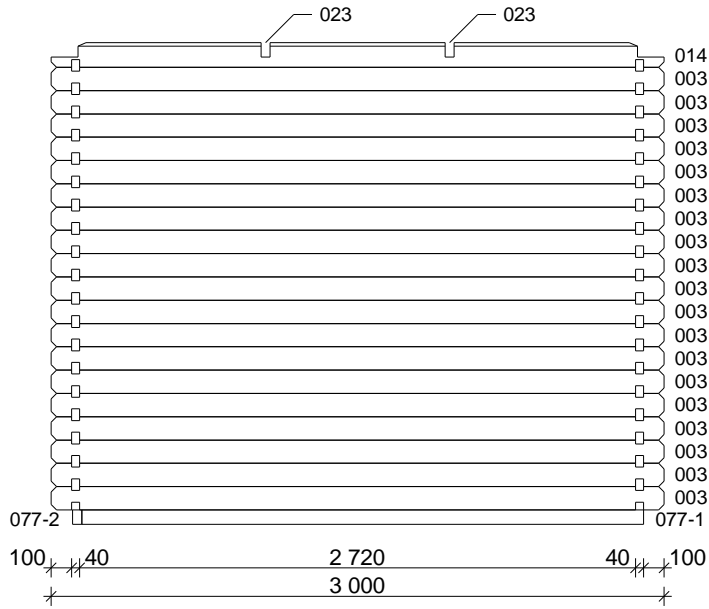

Wandplan Venezia - 576 x 300 cm

Sida A