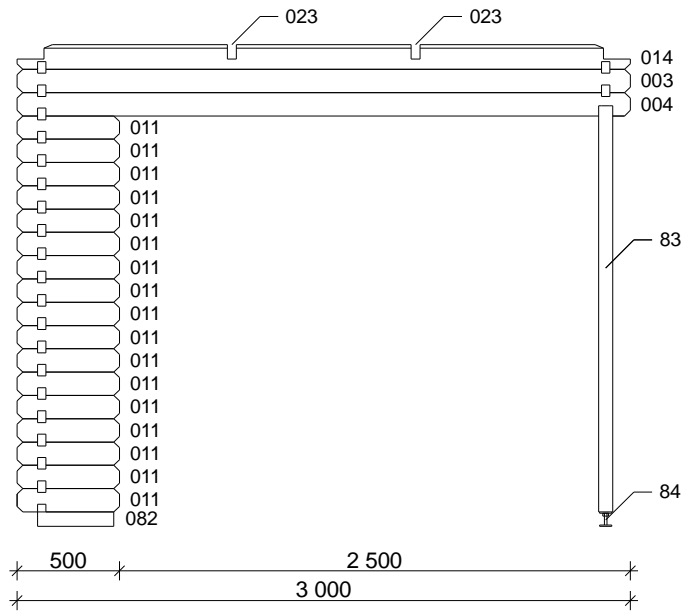

Carlos

Sida C