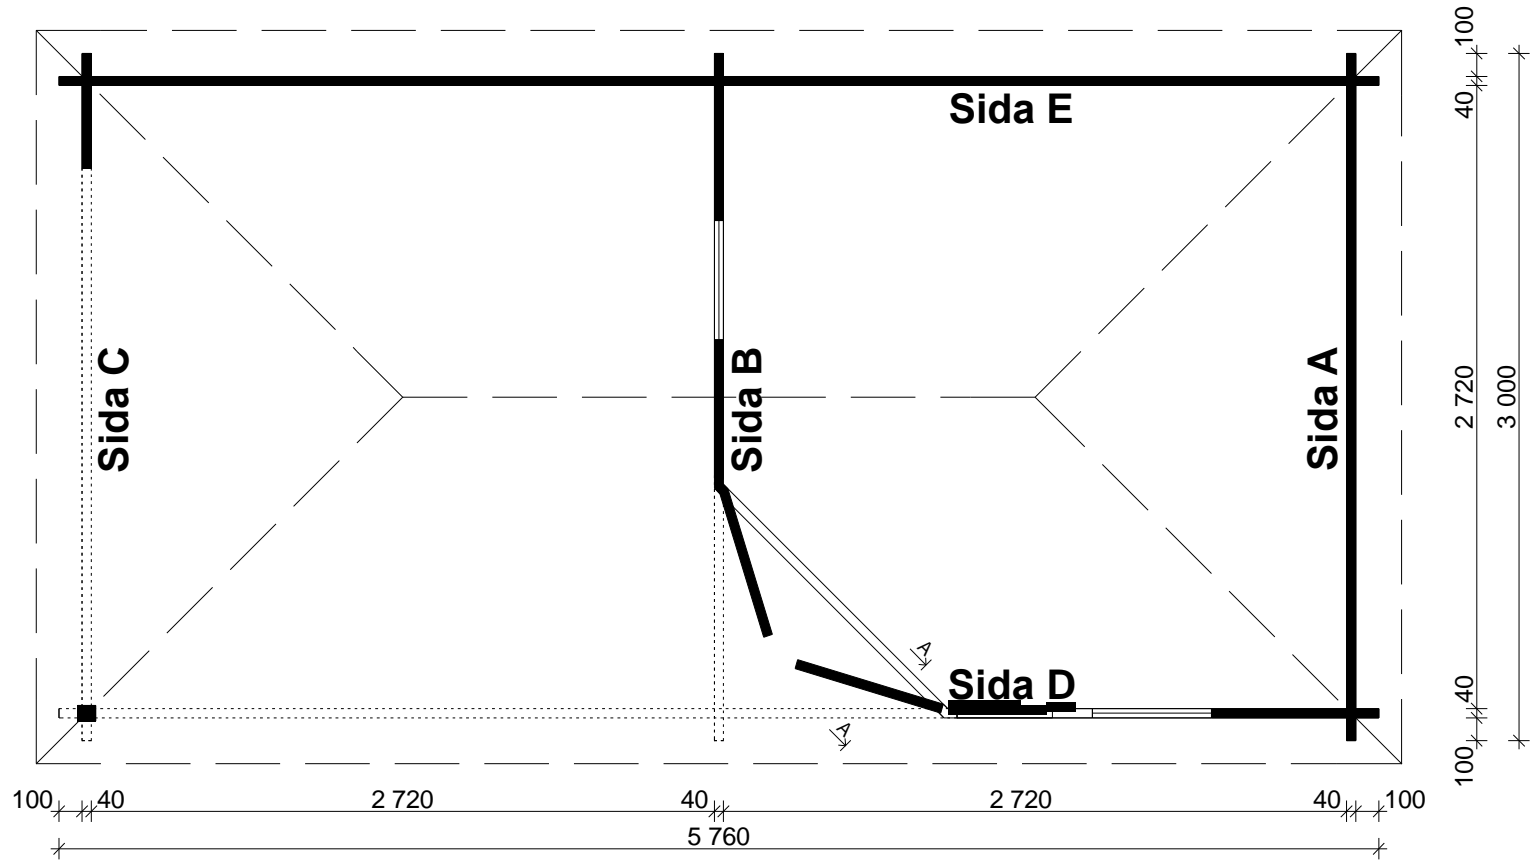

# Carlos

Byggyta: 576 x 300 cm

Yttermått: 556 x 280 cm · Väggtjocklek: 40 mm

OBS! Alla mått är ungefärliga.

# Carlos

Nr	Beskrivning	Profil mm	Längd mm	Stück	
1			5760	1	
2			1841	1	
3			3000	21	
4			3000	1	
5			3000	1	
6			5760	19	
7			1841	1	
8			730	33	
9			591	32	
10			688	1	
11			500	17	
12			5760	2	
13				3000	1
14				3000	2
15			636	4	
16			614	4	
17			428	4	
18			897	4(2+2)	
19			1384	1(0+1)	
20			3352	1(1+0)	
21		44x94	2364	4(2+2)	
22	Takreglar 	44x85	1739	10	
23			1265	8(4+4)	
24	Takstolsbalk 	18x90	2000	5	
25	Lister	18x110	3250	2	
26			5960	2	
27	Pardörr 1425 x1900 mm			1	
28	Enkelfönster 515 x1890 mm			2	
29	Takpanel h= 652 mm		1304 x 922	1	
30	Skrubar 4,0 x 40, 4,5 x 70			1 Paket	
31	Spik 2,2 x 50			1 Paket	
32	Takbrädor		3191	2	
33			2987	2	
34			2783	2	
35			2579	2	

# Teileliste Venezia 40 mm - 576 x 300 cm

Nr	Beschreibung	Profil mm	Länge mm	Stück		
36	Takbrädor 	 18x110	2375	2		
37			2171	2		
38			1968	2		
39			1764	2		
40			1560	2		
41			1356	2		
42			1152	2		
43			948	2		
44			744	2		
45			540	2		
46			337	2		
47			133	2		
48			Takbrädor 	 18x110	5951	2
49					5747	2
50	5543	2				
51	5340	2				
52	5136	2				
53	4932	2				
54	4728	2				
55	4524	2				
56	4320	2				
57	4116	2				
58	3912	2				
59	3709	2				
60	3505	2				
61	3301	2				
62	3097	2				
63	2893	2				
64	Golvbrädor 	 18x110	1843	1		
65			1953	1		
66			2063	1		
67			2173	1		
68			2283	1		
69			2393	1		
70			2503	1		
71			2613	1		
72		2717	--			
73	Golvbrädor 		2717	17+1		

# Wandplan Venezia - 576 x 300 cm