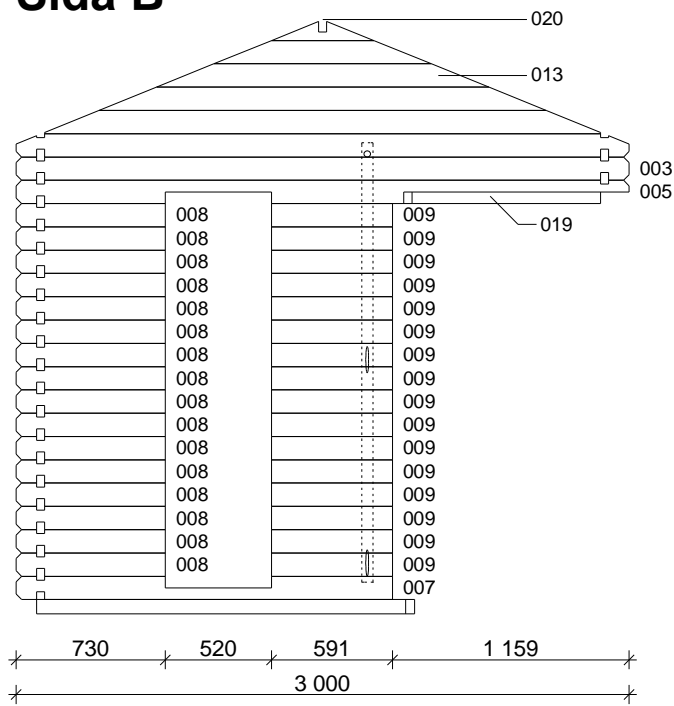

Wandplan Venezia - 576 x 300 cm

Sida A

Sida B