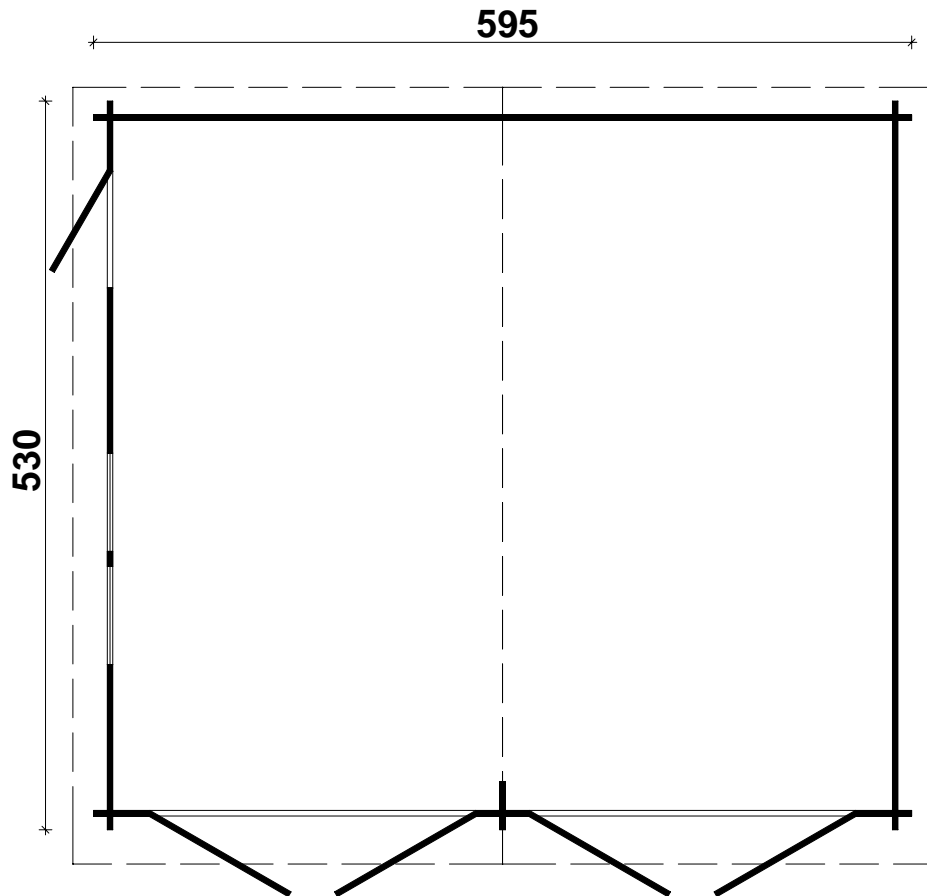

EDDIE

Byggyta: 595 x 530 cm

Yttermått: 575 x 510 cm - Väggtjocklek: 40 mm

OBS! Alla mått är ungefärliga.

EDDIE

Nr.	Beskriving	Profil mm	Längd mm	Antal
001	Grund	28 x 55	5740	2
002			4980	2
003			130	1
004			5950	1
005			400	2
006			390	1
007			350	1
008			5950	18
009			5950	1
010			5300	17
011			3940	8
012			1200	9
013			510	17
014			400	34
015			350	19
016			1200	9
017			390	17
018		5650	2	
019			5650	2(1+1)
020	 	70 x 210	5650	6
021	 	70 x 210	5650	1
022			5950	1
023			5950	1
024	Takbrädor		3260	104+2
025			3300	4
026	Gavelslutbräda		3300	4

EDDIE

Nr.	Beskrivning	Profil mm	Längd mm	Antal
027	Takfotsbräda		5650	2
028	Takfotslist		2825	4
029	Romb			2
030	Takpapp		--	--
031	Gångstav	∅ 10	2200	4
032			2260	2
033	Mutter, Skivor			12
034	Skruv 4,0 x 40, 5,0 x 70, 5,0 x 100			1 Beutel
035	Spik 2,5 x 50			1 Beutel
036	Spik 3,0 x 15			--
037	Slagbit	40 x 114	300-400	3
038	Garageport 2370 x 1955 mm - 40 mm - R			2
039	Enkeldörr 840 x 1890 mm - 40 mm - L			1
040	Parfönster 1530 x 990 mm - 40 mm			1

EDDIE 40 mm / 595 x 530 cm - Översikt

EDDIE 40 mm / 595 x 530 cm - Grund

EDDIE 40 mm / 595 x 530 cm - Väg 1

Garage D 40 mm / 595 x 530 cm - Wand 2

EDDIE 40 mm / 595 x 530 cm - Väg C