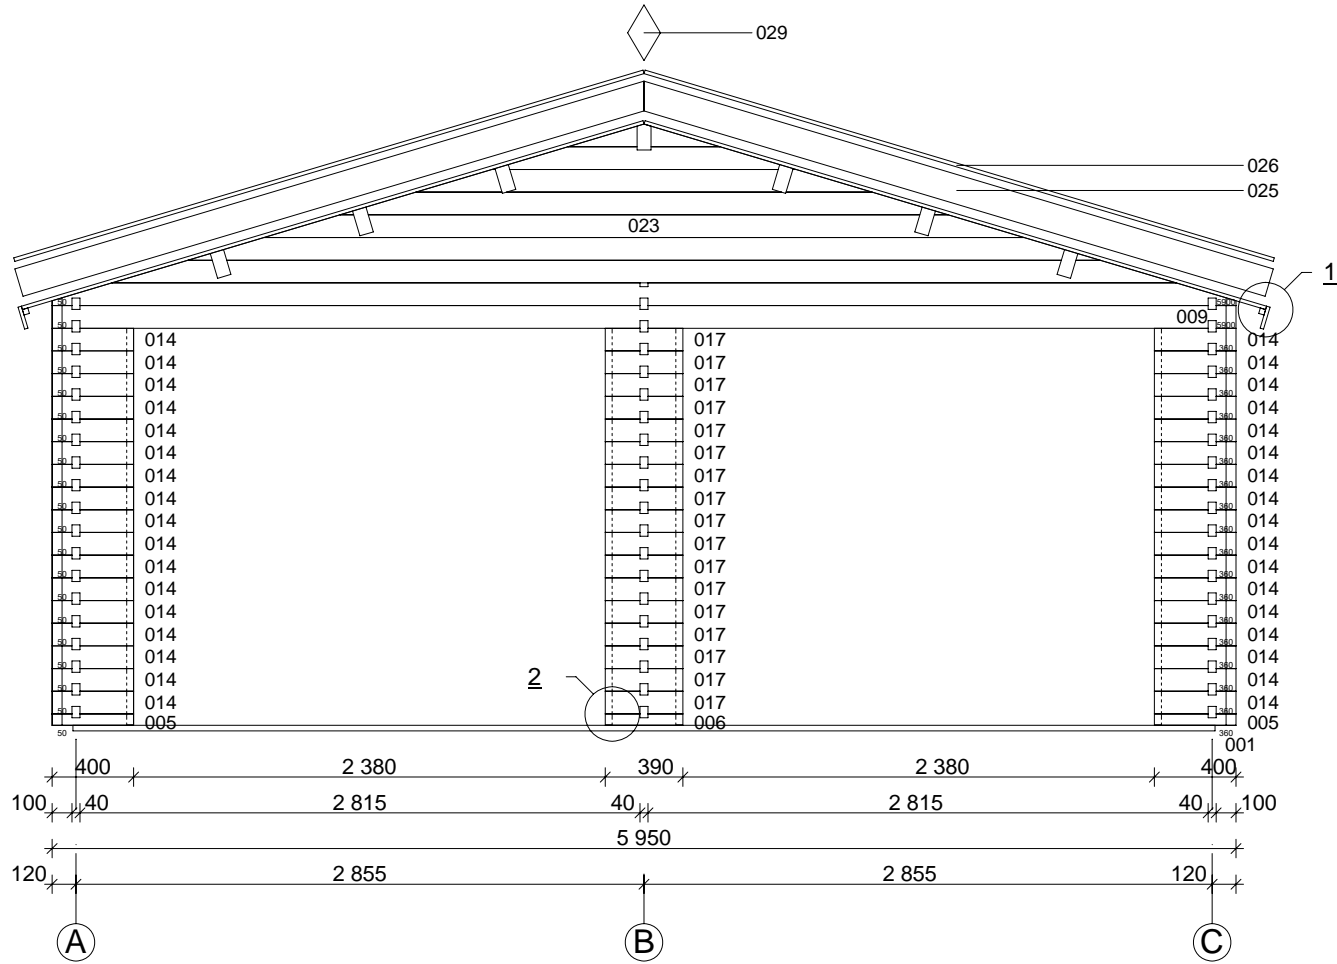

EDDIE

Byggyta: 595 x 530 cm

Yttermått: 575 x 510 cm - Väggtjocklek: 40 mm

OBS! Alla mått är ungefärliga.

EDDIE

Nr.	Beskriving	Profil mm	Längd mm	Antal
001	Grund	28 x 55	5740	2
002			4980	2
003			130	1
004			5950	1
005			400	2
006			390	1
007			350	1
008			5950	18
009			5950	1
010			5300	17
011			3940	8
012			1200	9
013			510	17
014			400	34
015			350	19
016			1200	9
017			390	17
018		5650	2	
019			5650	2(1+1)
020	 	70 x 210	5650	6
021	 	70 x 210	5650	1
022			5950	1
023			5950	1
024	Takbrädor		3260	104+2
025			3300	4
026	Gavelslutbräda		3300	4

EDDIE

Nr.	Beskrivning	Profil mm	Längd mm	Antal
027	Takfotsbräda		5650	2
028	Takfotslist		2825	4
029	Romb			2
030	Takpapp		--	--
031	Gångstav	∅ 10	2200	4
032			2260	2
033	Mutter, Skivor			12
034	Skruv 4,0 x 40, 5,0 x 70, 5,0 x 100			1 Beutel
035	Spik 2,5 x 50			1 Beutel
036	Spik 3,0 x 15			--
037	Slagbit	40 x 114	300-400	3
038	Garageport 2370 x 1955 mm - 40 mm - R			2
039	Enkeldörr 840 x 1890 mm - 40 mm - L			1
040	Parfönster 1530 x 990 mm - 40 mm			1

EDDIE 40 mm / 595 x 530 cm - Översikt

EDDIE 40 mm / 595 x 530 cm - Grund

EDDIE 40 mm / 595 x 530 cm - Väg 1

Garage D 40 mm / 595 x 530 cm - Wand 2

EDDIE 40 mm / 595 x 530 cm - Väg C