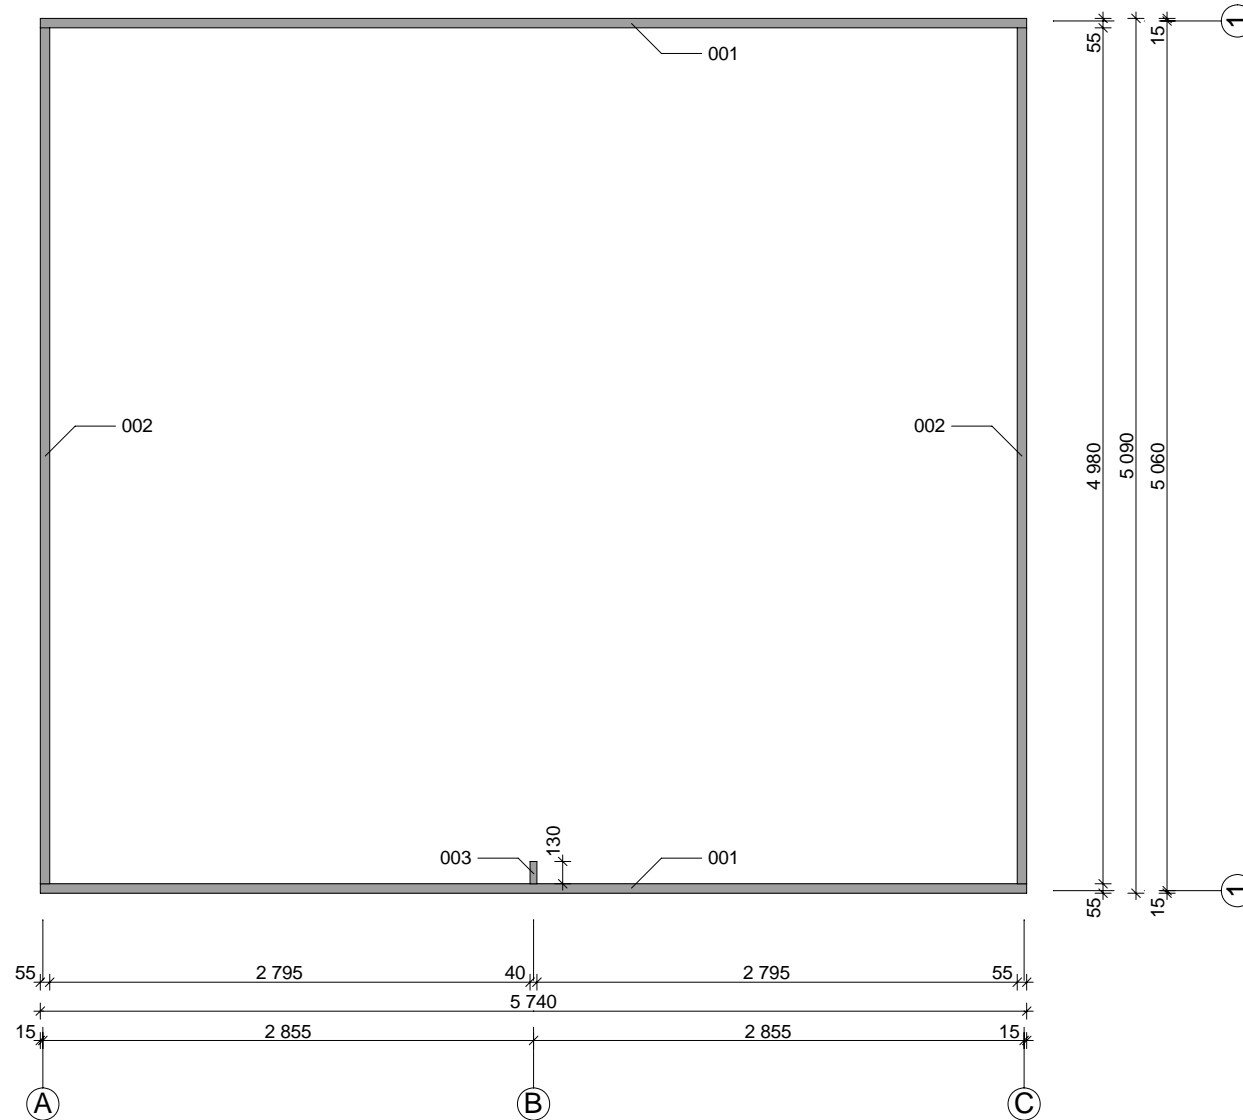

EDDIE

Byggyta: 595 x 530 cm

Yttermått: 575 x 510 cm - Väggtjocklek: 40 mm

OBS! Alla mått är ungefärliga.

EDDIE

Nr.	Beskriving	Profil mm	Längd mm	Antal
001	Grund	28 x 55	5740	2
002			4980	2
003			130	1
004			5950	1
005			400	2
006			390	1
007			350	1
008			5950	18
009			5950	1
010			5300	17
011			3940	8
012			1200	9
013			510	17
014			400	34
015			350	19
016			1200	9
017			390	17
018		5650	2	
019			5650	2(1+1)
020	 	70 x 210	5650	6
021	 	70 x 210	5650	1
022			5950	1
023			5950	1
024	Takbrädor		3260	104+2
025			3300	4
026	Gavelslutbräda		3300	4

EDDIE

Nr.	Beskrivning	Profil mm	Längd mm	Antal
027	Takfotsbräda		5650	2
028	Takfotslist		2825	4
029	Romb			2
030	Takpapp		--	--
031	Gångstav	∅ 10	2200	4
032			2260	2
033	Mutter, Skivor			12
034	Skruv 4,0 x 40, 5,0 x 70, 5,0 x 100			1 Beutel
035	Spik 2,5 x 50			1 Beutel
036	Spik 3,0 x 15			--
037	Slagbit	40 x 114	300-400	3
038	Garageport 2370 x 1955 mm - 40 mm - R			2
039	Enkeldörr 840 x 1890 mm - 40 mm - L			1
040	Parfönster 1530 x 990 mm - 40 mm			1

EDDIE 40 mm / 595 x 530 cm - Översikt

EDDIE 40 mm / 595 x 530 cm - Grund

EDDIE 40 mm / 595 x 530 cm - Väg 1

Garage D 40 mm / 595 x 530 cm - Wand 2

EDDIE 40 mm / 595 x 530 cm - Väg C