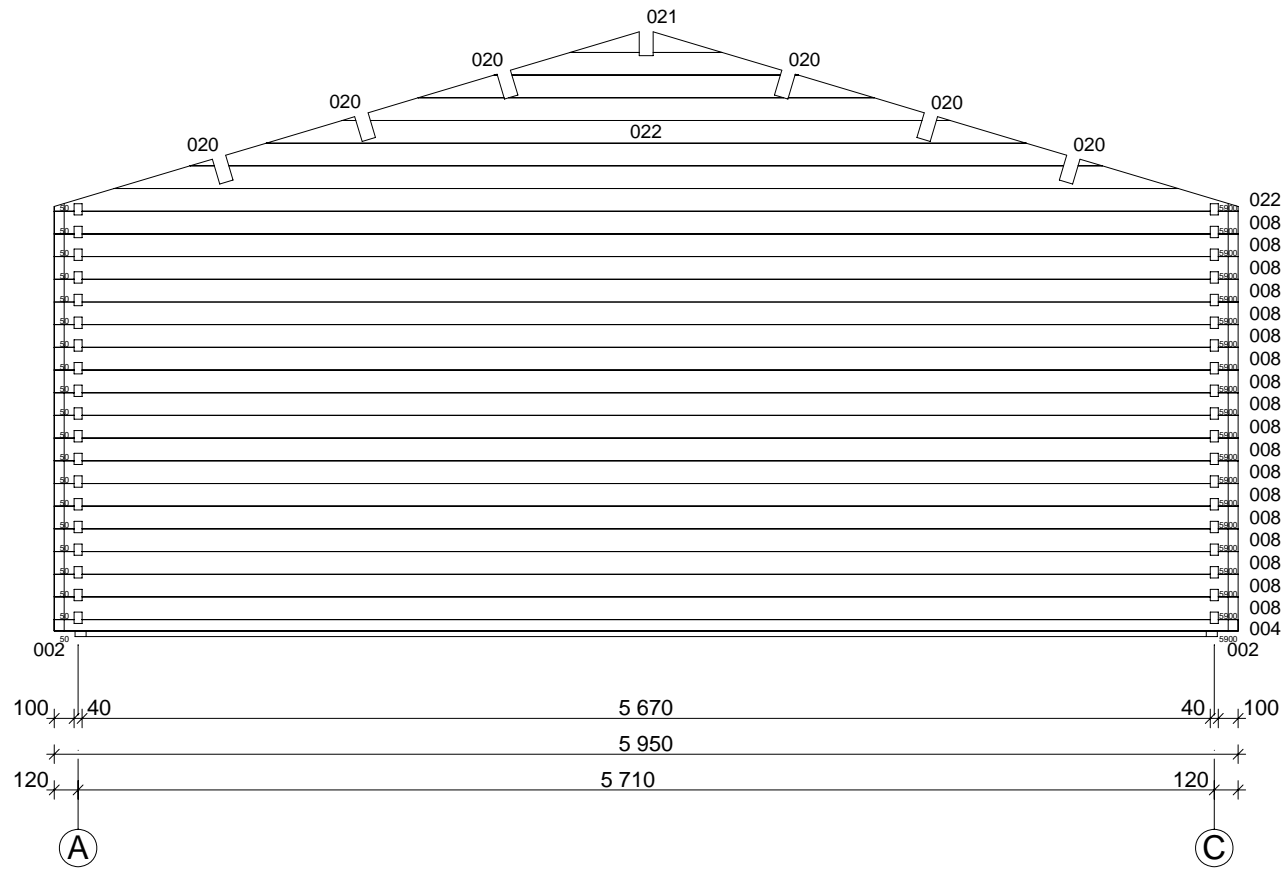

EDDIE

Byggyta: 595 x 530 cm

Yttermått: 575 x 510 cm - Väggtjocklek: 40 mm

OBS! Alla mått är ungefärliga.

EDDIE

Nr.	Beskriving	Profil mm	Längd mm	Antal
001	Grund	28 x 55	5740	2
002			4980	2
003			130	1
004			5950	1
005			400	2
006			390	1
007			350	1
008			5950	18
009			5950	1
010			5300	17
011			3940	8
012			1200	9
013			510	17
014			400	34
015			350	19
016			1200	9
017			390	17
018		5650	2	
019			5650	2(1+1)
020	 	70 x 210	5650	6
021	 	70 x 210	5650	1
022			5950	1
023			5950	1
024	Takbrädor		3260	104+2
025			3300	4
026	Gavelslutbräda		3300	4

EDDIE

Nr.	Beskrivning	Profil mm	Längd mm	Antal
027	Takfotsbräda		5650	2
028	Takfotslist		2825	4
029	Romb			2
030	Takpapp		--	--
031	Gångstav	∅ 10	2200	4
032			2260	2
033	Mutter, Skivor			12
034	Skruv 4,0 x 40, 5,0 x 70, 5,0 x 100			1 Beutel
035	Spik 2,5 x 50			1 Beutel
036	Spik 3,0 x 15			--
037	Slagbit	40 x 114	300-400	3
038	Garageport 2370 x 1955 mm - 40 mm - R			2
039	Enkeldörr 840 x 1890 mm - 40 mm - L			1
040	Parfönster 1530 x 990 mm - 40 mm			1

EDDIE 40 mm / 595 x 530 cm - Översikt

EDDIE 40 mm / 595 x 530 cm - Grund

EDDIE 40 mm / 595 x 530 cm - Väg 1

Garage D 40 mm / 595 x 530 cm - Wand 2

EDDIE 40 mm / 595 x 530 cm - Väg C