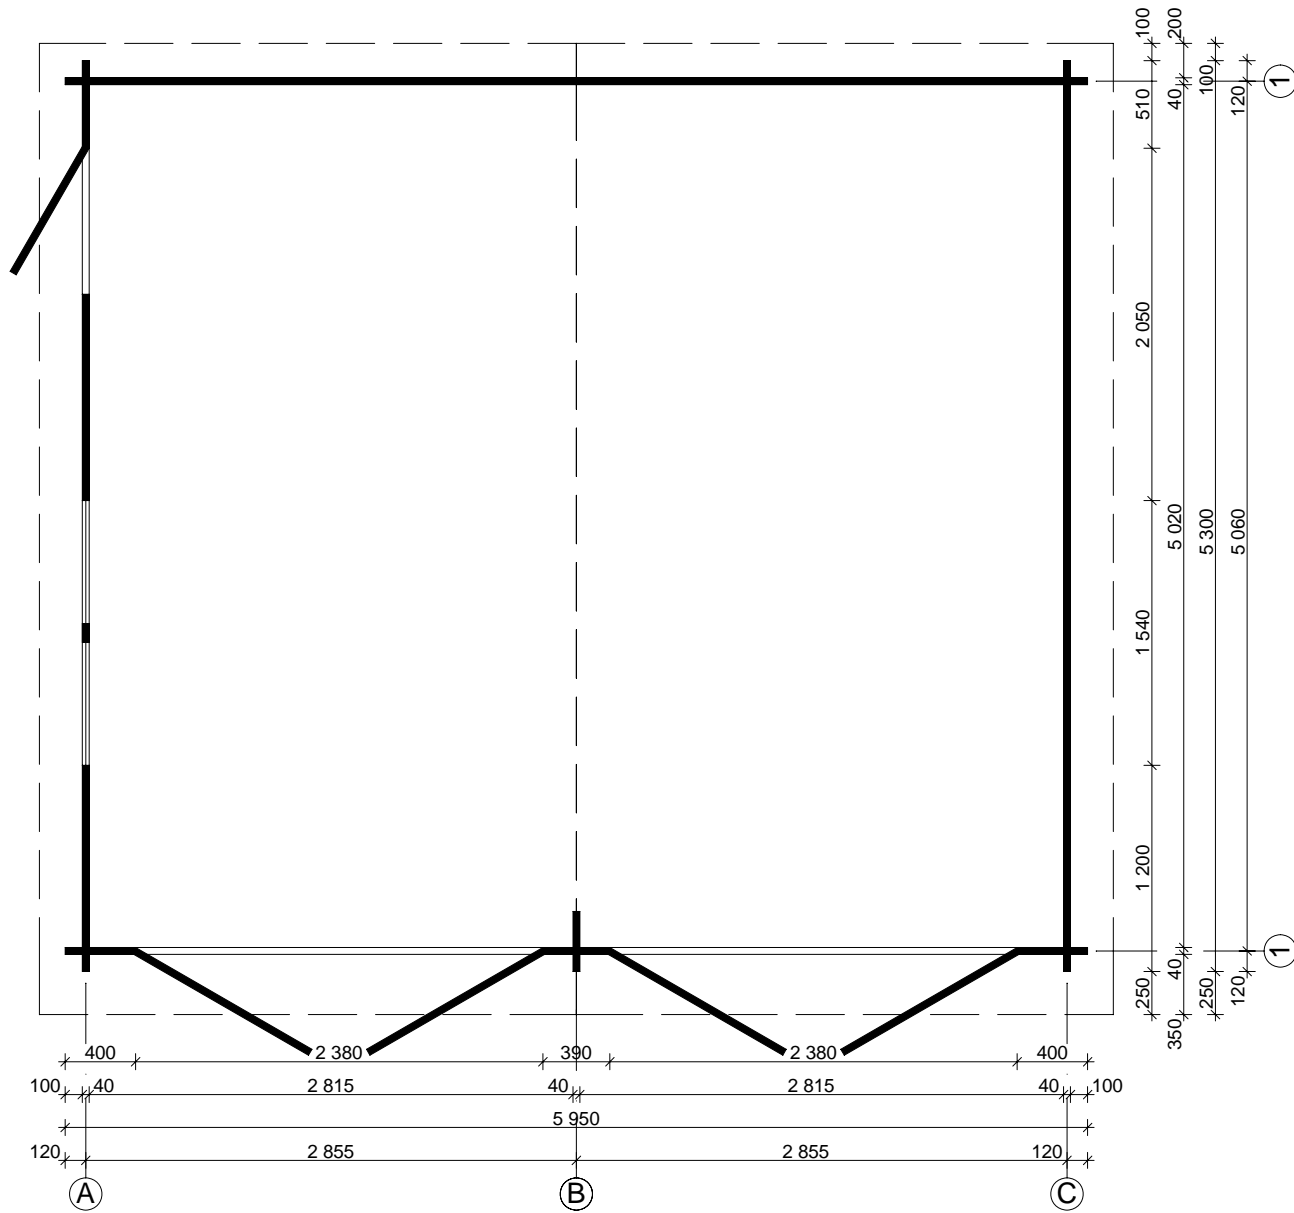

EDDIE

Byggyta: 595 x 530 cm

Yttermått: 575 x 510 cm - Väggtjocklek: 40 mm

OBS! Alla mått är ungefärliga.

EDDIE

Nr.	Beskriving	Profil mm	Längd mm	Antal
001	Grund	28 x 55	5740	2
002			4980	2
003			130	1
004			5950	1
005			400	2
006			390	1
007			350	1
008			5950	18
009			5950	1
010			5300	17
011			3940	8
012			1200	9
013			510	17
014			400	34
015			350	19
016			1200	9
017			390	17
018		5650	2	
019			5650	2(1+1)
020	 	70 x 210	5650	6
021	 	70 x 210	5650	1
022			5950	1
023			5950	1
024	Takbrädor		3260	104+2
025			3300	4
026	Gavelslutbräda		3300	4

EDDIE

Nr.	Beskrivning	Profil mm	Längd mm	Antal
027	Takfotsbräda		5650	2
028	Takfotslist		2825	4
029	Romb			2
030	Takpapp		--	--
031	Gångstav	∅ 10	2200	4
032			2260	2
033	Mutter, Skivor			12
034	Skruv 4,0 x 40, 5,0 x 70, 5,0 x 100			1 Beutel
035	Spik 2,5 x 50			1 Beutel
036	Spik 3,0 x 15			--
037	Slagbit	40 x 114	300-400	3
038	Garageport 2370 x 1955 mm - 40 mm - R			2
039	Enkeldörr 840 x 1890 mm - 40 mm - L			1
040	Parfönster 1530 x 990 mm - 40 mm			1

EDDIE 40 mm / 595 x 530 cm - Översikt

EDDIE 40 mm / 595 x 530 cm - Grund

EDDIE 40 mm / 595 x 530 cm - Väg 1

Garage D 40 mm / 595 x 530 cm - Wand 2

EDDIE 40 mm / 595 x 530 cm - Väg C