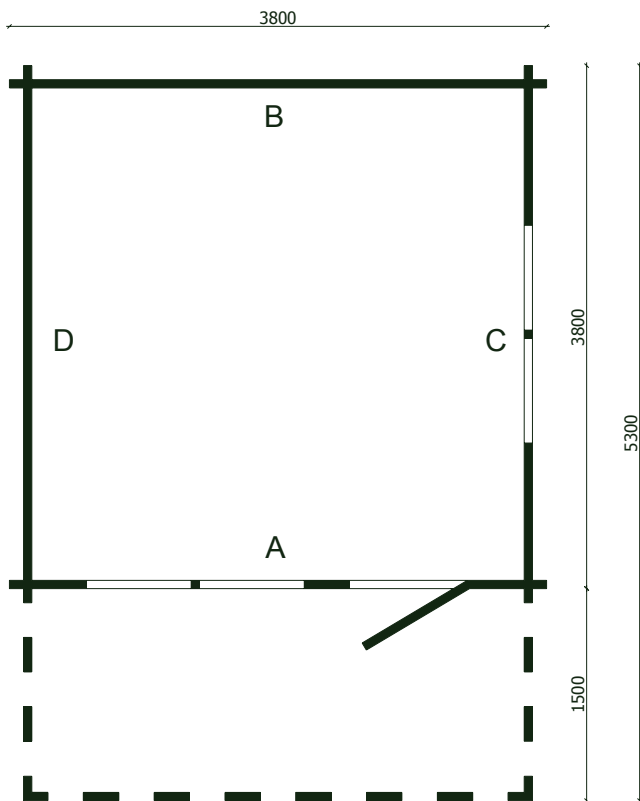

Fårö

380 × 380 cm

360 × 360 cm

58 mm

- D Alle angegebenen Maße sind ca.-Maße
GB All dimensions are approximate !
NL Alle maten zijn circa maten
NO Alle vedlagte mål er ca !
E ¡Todas las dimensiones son aproximadas!
PT Todas as dimensões são aproximadas!
PL Wszystkie wymiary są przybliżone
EST Kõik mõõdud on ligilähedased.
IT Tutte le misure indicate sono circa
DK alle angivne mål er ca.-mål
S samtliga mått är ungefärliga
FR Toutes les dimensions fournies sont approximatives

Fårö - 58 mm

380 × 380 cm

			mm	mm	x	
01			60×70	3570	2	
01a				3450	7	
02			57	3800	1	
02a				2405/545	1/1	
03			58	3800	17	
04				3800	20	
05				545	26	
06				2405	8	
07				1130	15	
08				114	320	9
09				1410	1	
10				1690	1	
11				1970	1	
12				4080	1	
13				4360	1	
14				4640	1	
15				4920	2	
16				58×120	5300	2(1+1)
17				58×120	5300	3(2+1)
18				3800	2	
19			840 × 1955 mm		1	
20	21		1535 × 990 mm/ 765 × 990 mm		2/--	
22					1	
23			Vers. 1 > Vers. 2 >	18×88 2195	-- 96+2	
24				28×110 3482	32+1	
25				18×145 2233	4	
26				18×115 2233	4	

Fårö - 58 mm

380 × 380 cm

		 mm	 mm	 ×
27		18×90	2233	4
28		18×115	5300	2
29		28×28	2650	4
30				2
31			ca. 14,0 m	
32			2080	4
33			3,5×45/ 4,5×75	1 
34			2,5×50/ 3,5×80	1 
35			2,0×18	1 
36				8
37				3

TENE Kubandus

Fårö - 58 mm

380 × 380 cm

A

1

2

B

A-A