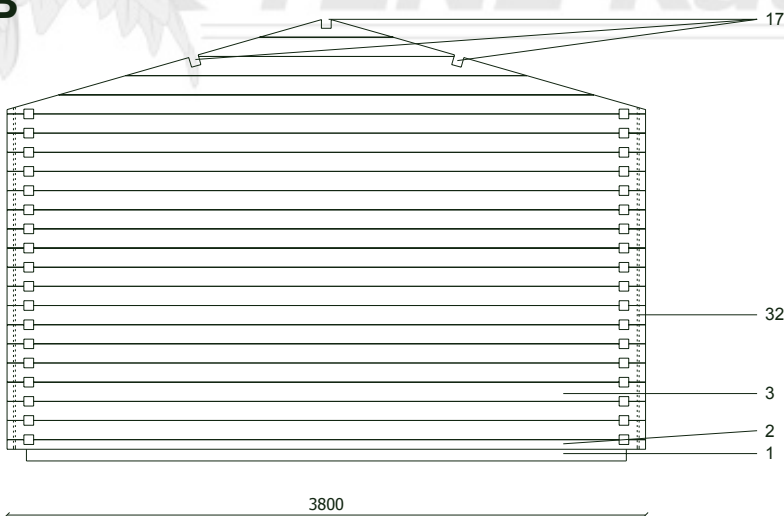

Fårö

380 × 380 cm

360 × 360 cm

58 mm

- D Alle angegebenen Maße sind ca.-Maße
GB All dimensions are approximate !
NL Alle maten zijn circa maten
NO Alle vedlagte mål er ca !
E ¡Todas las dimensiones son aproximadas!
PT Todas as dimensões são aproximadas!
PL Wszystkie wymiary są przybliżone
EST Kõik mõõdud on ligilähedased.
IT Tutte le misure indicate sono circa
DK alle angivne mål er ca.-mål
S samtliga mått är ungefärliga
FR Toutes les dimensions fournies sont approximatives

Fårö - 58 mm

380 × 380 cm

		 mm	 mm	 ×
27		18×90	2233	4
28		18×115	5300	2
29		28×28	2650	4
30				2
31			ca. 14,0 m	
32			2080	4
33			3,5×45/ 4,5×75	1 
34			2,5×50/ 3,5×80	1 
35			2,0×18	1 
36				8
37				3

TENE Kubandus

Fårö - 58 mm

380 × 380 cm

A

1

2

B

A-A

C

B-B

Fårö - 58 mm

380 × 380 cm

D

TENE Kaubandus