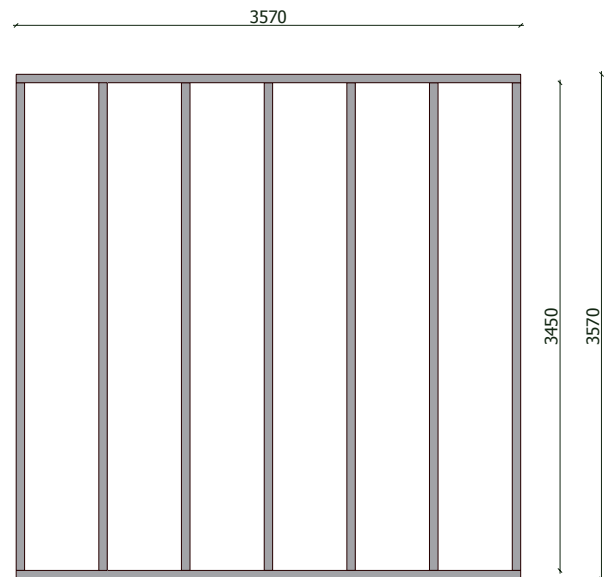

Fårö

380 × 380 cm

360 × 360 cm

58 mm

- D Alle angegebenen Maße sind ca.-Maße
GB All dimensions are approximate !
NL Alle maten zijn circa maten
NO Alle vedlagte mål er ca !
E ¡Todas las dimensiones son aproximadas!
PT Todas as dimensões são aproximadas!
PL Wszystkie wymiary są przybliżone
EST Kõik mõõdud on ligilähedased.
IT Tutte le misure indicate sono circa
DK alle angivne mål er ca.-mål
S samtliga mått är ungefärliga
FR Toutes les dimensions fournies sont approximatives

Fårö - 58 mm

380 × 380 cm

			mm	mm	x	
01			60×70	3570	2	
01a				3450	7	
02			57	3800	1	
02a				2405/545	1/1	
03			58	3800	17	
04				3800	20	
05				545	26	
06				2405	8	
07				1130	15	
08				114	320	9
09				1410	1	
10				1690	1	
11				1970	1	
12				4080	1	
13				4360	1	
14				4640	1	
15				4920	2	
16				58×120	5300	2(1+1)
17				58×120	5300	3(2+1)
18				3800	2	
19			840 × 1955 mm		1	
20	21		1535 × 990 mm/ 765 × 990 mm		2/--	
22					1	
23			Vers. 1 > Vers. 2 >	18×88 2195	-- 96+2	
24				28×110 3482	32+1	
25				18×145 2233	4	
26				18×115 2233	4	

Fårö - 58 mm

380 × 380 cm

		 mm	 mm	 ×
27		18×90	2233	4
28		18×115	5300	2
29		28×28	2650	4
30				2
31			ca. 14,0 m	
32			2080	4
33			3,5×45/ 4,5×75	1 
34			2,5×50/ 3,5×80	1 
35			2,0×18	1 
36				8
37				3

TENE Kubandus

Fårö - 58 mm

380 × 380 cm

A

1

2

B

A-A