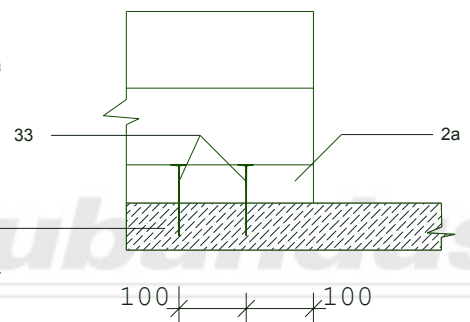

Fårö

380 × 380 cm

360 × 360 cm

58 mm

- D Alle angegebenen Maße sind ca.-Maße
GB All dimensions are approximate !
NL Alle maten zijn circa maten
NO Alle vedlagte mål er ca !
E ¡Todas las dimensiones son aproximadas!
PT Todas as dimensões são aproximadas!
PL Wszystkie wymiary są przybliżone
EST Kõik mõõdud on ligilähedased.
IT Tutte le misure indicate sono circa
DK alle angivne mål er ca.-mål
S samtliga mått är ungefärliga
FR Toutes les dimensions fournies sont approximatives

Fårö - 58 mm

380 × 380 cm

		 mm	 mm	 ×
27		18×90	2233	4
28		18×115	5300	2
29		28×28	2650	4
30				2
31			ca. 14,0 m	
32			2080	4
33			3,5×45/ 4,5×75	1 
34			2,5×50/ 3,5×80	1 
35			2,0×18	1 
36				8
37				3

TENE Kubandus

Fårö - 58 mm

380 × 380 cm

A

1

2

B

A-A

C

B-B

Fårö - 58 mm

380 × 380 cm

D

TENE Kaubandus