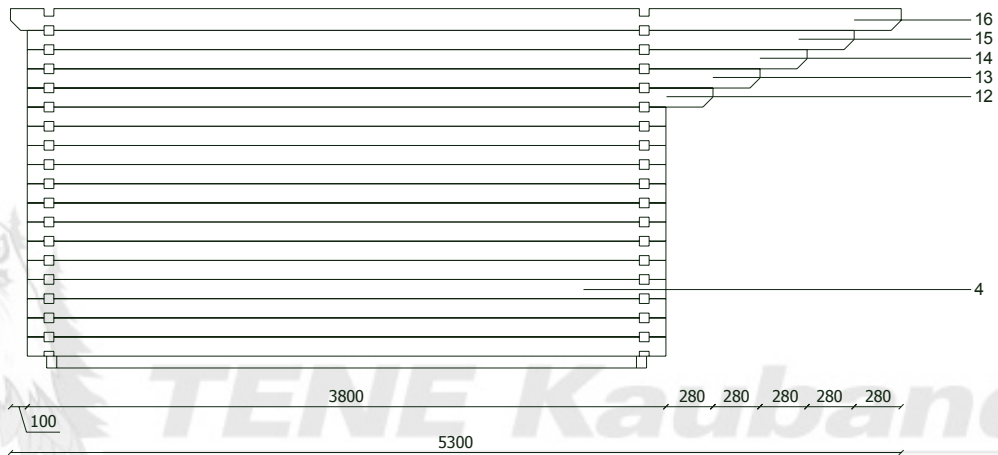

Fårö

380 × 380 cm

360 × 360 cm

58 mm

- D Alle angegebenen Maße sind ca.-Maße
GB All dimensions are approximate !
NL Alle maten zijn circa maten
NO Alle vedlagte mål er ca !
E ¡Todas las dimensiones son aproximadas!
PT Todas as dimensões são aproximadas!
PL Wszystkie wymiary są przybliżone
EST Kõik mõõdud on ligilähedased.
IT Tutte le misure indicate sono circa
DK alle angivne mål er ca.-mål
S samtliga mått är ungefärliga
FR Toutes les dimensions fournies sont approximatives

C

B-B

Fårö - 58 mm

380 × 380 cm

D

TENE Kaubandus