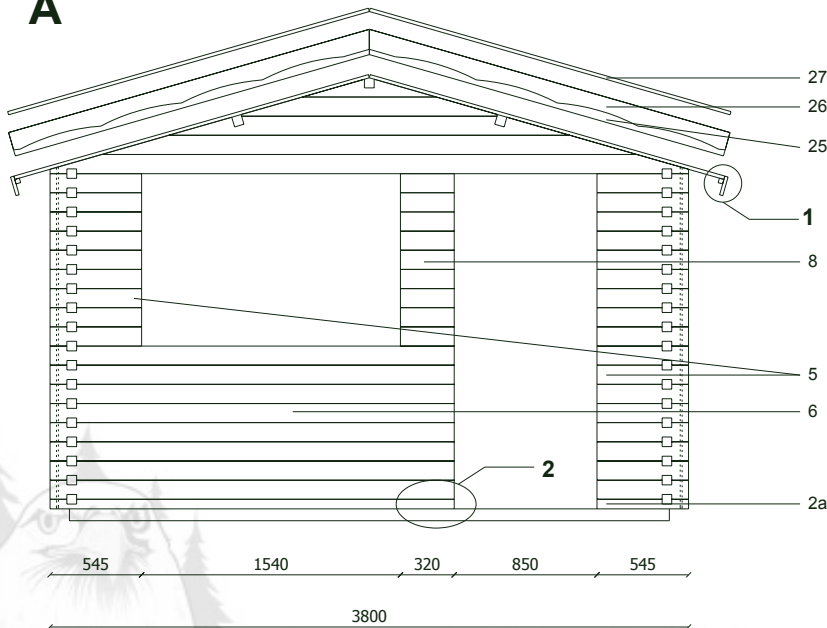

Fårö

380 × 380 cm

360 × 360 cm

58 mm

- D Alle angegebenen Maße sind ca.-Maße
GB All dimensions are approximate !
NL Alle maten zijn circa maten
NO Alle vedlagte mål er ca !
E ¡Todas las dimensiones son aproximadas!
PT Todas as dimensões são aproximadas!
PL Wszystkie wymiary są przybliżone
EST Kõik mõõdud on ligilähedased.
IT Tutte le misure indicate sono circa
DK alle angivne mål er ca.-mål
S samtliga mått är ungefärliga
FR Toutes les dimensions fournies sont approximatives

Fårö - 58 mm

380 × 380 cm

		 mm	 mm	 ×
27		18×90	2233	4
28		18×115	5300	2
29		28×28	2650	4
30				2
31			ca. 14,0 m	
32			2080	4
33			3,5×45/ 4,5×75	1 
34			2,5×50/ 3,5×80	1 
35			2,0×18	1 
36				8
37				3

TENE Kubandus

Fårö - 58 mm

380 × 380 cm

A

1

2

B

A-A

C

B-B

Fårö - 58 mm

380 × 380 cm

D

TENE Kaubandus