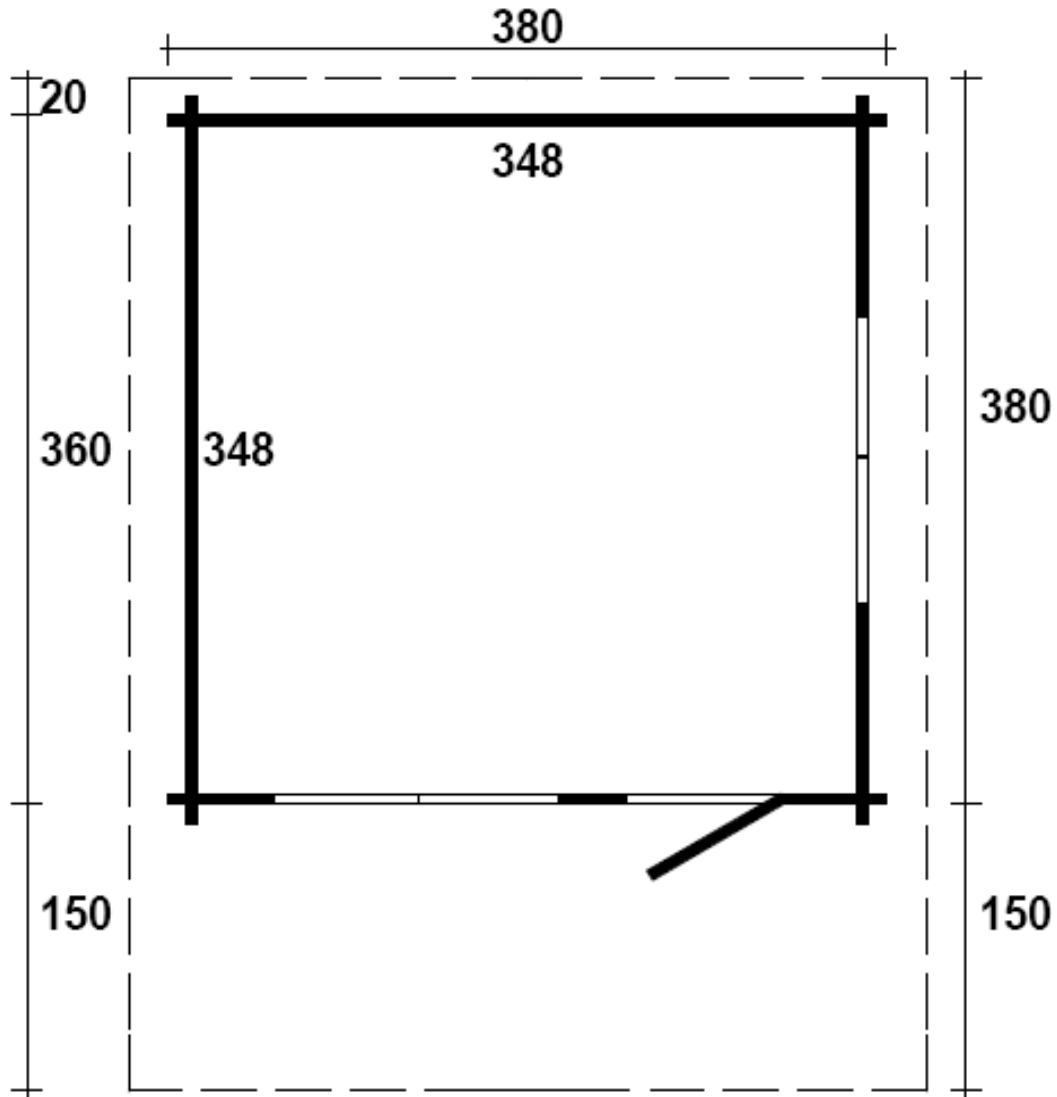

Fårö

380 × 380 cm

360 × 360 cm

58 mm

- D Alle angegebenen Maße sind ca.-Maße
GB All dimensions are approximate !
NL Alle maten zijn circa maten
NO Alle vedlagte mål er ca !
E ¡Todas las dimensiones son aproximadas!
PT Todas as dimensões são aproximadas!
PL Wszystkie wymiary są przybliżone
EST Kõik mõõdud on ligilähedased.
IT Tutte le misure indicate sono circa
DK alle angivne mål er ca.-mål
S samtliga mått är ungefärliga
FR Toutes les dimensions fournies sont approximatives

Fårö - 58 mm

380 × 380 cm

			mm	mm	x	
01			60×70	3570	2	
01a				3450	7	
02			57	3800	1	
02a				2405/545	1/1	
03			58	3800	17	
04				3800	20	
05				545	26	
06				2405	8	
07				1130	15	
08				114	320	9
09				1410	1	
10				1690	1	
11				1970	1	
12				4080	1	
13				4360	1	
14				4640	1	
15				4920	2	
16				58×120	5300	2(1+1)
17				58×120	5300	3(2+1)
18				3800	2	
19			840 × 1955 mm		1	
20	21		1535 × 990 mm/ 765 × 990 mm		2/--	
22					1	
23			Vers. 1 > Vers. 2 >	18×88 2195	-- 96+2	
24				28×110 3482	32+1	
25				18×145 2233	4	
26				18×115 2233	4	

Fårö - 58 mm

380 × 380 cm

		 mm	 mm	 ×
27		18×90	2233	4
28		18×115	5300	2
29		28×28	2650	4
30				2
31			ca. 14,0 m	
32			2080	4
33			3,5×45/ 4,5×75	1 
34			2,5×50/ 3,5×80	1 
35			2,0×18	1 
36				8
37				3

TENE Kubandus

Fårö - 58 mm

380 × 380 cm

A

1

2

B

A-A