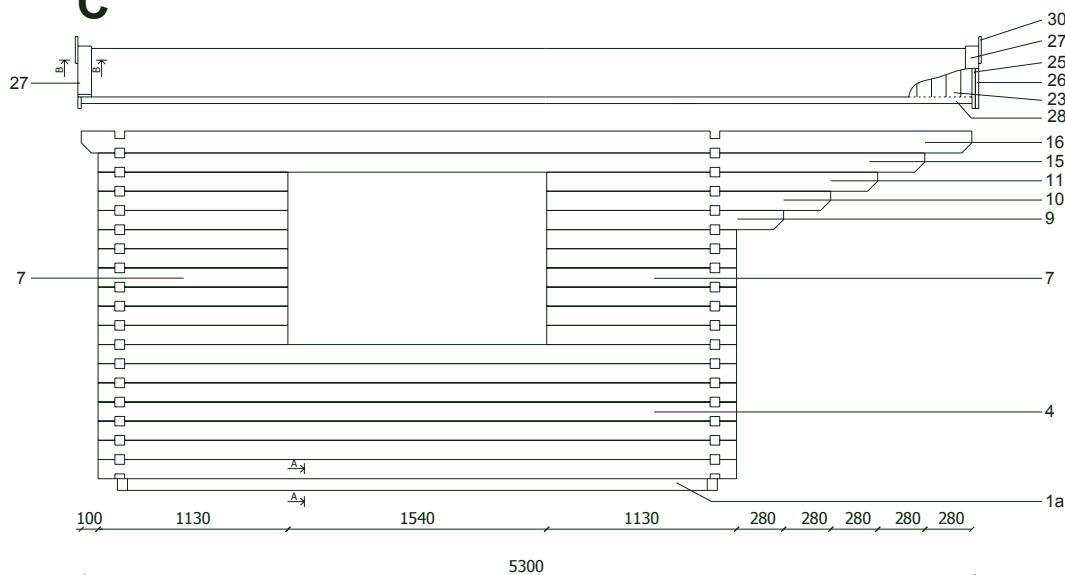

Fårö

380 × 380 cm

360 × 360 cm

58 mm

- D Alle angegebenen Maße sind ca.-Maße
GB All dimensions are approximate !
NL Alle maten zijn circa maten
NO Alle vedlagte mål er ca !
E ¡Todas las dimensiones son aproximadas!
PT Todas as dimensões são aproximadas!
PL Wszystkie wymiary są przybliżone
EST Kõik mõõdud on ligilähedased.
IT Tutte le misure indicate sono circa
DK alle angivne mål er ca.-mål
S samtliga mått är ungefärliga
FR Toutes les dimensions fournies sont approximatives

Fårö - 58 mm

380 × 380 cm

		 mm	 mm	 ×
27		18×90	2233	4
28		18×115	5300	2
29		28×28	2650	4
30				2
31			ca. 14,0 m	
32			2080	4
33			3,5×45/ 4,5×75	1 
34			2,5×50/ 3,5×80	1 
35			2,0×18	1 
36				8
37				3

TENE Kubandus

Fårö - 58 mm

380 × 380 cm

A

1

2

B

A-A

C

B-B

Fårö - 58 mm

380 × 380 cm

D

TENE Kaubandus