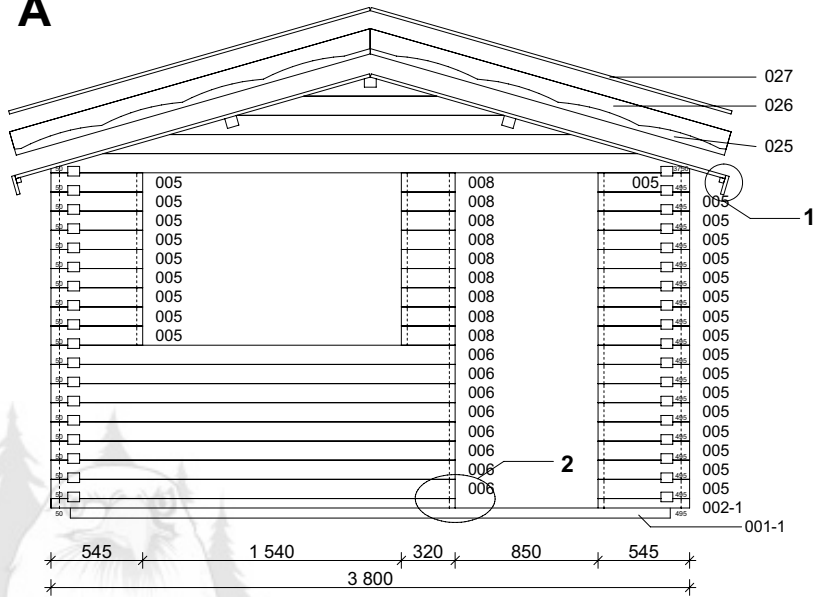

Fårö

380 × 380 cm

360 × 360 cm

70 mm

- D Alle angegebenen Maße sind ca.-Maße
GB All dimensions are approximate !
NL Alle maten zijn circa maten
NO Alle vedlagte mål er ca !
E ¡Todas las dimensiones son aproximadas!
PT Todas as dimensões são aproximadas!
PL Wszystkie wymiary są przybliżone
EST Kõik mõõdud on ligilähedased.
IT Tutte le misure indicate sono circa
DK alle angivne mål er ca.-mål
S samtliga mått är ungefärliga
FR Toutes les dimensions fournies sont approximatives

Fårö - 70 mm

380 × 380 cm

		 mm	 mm	 ×
26			2233	4
27			2233	4
28			5300	2
29			2650	4
30				2
31			ca. 13,9 m	
32			2080	4
33			4,0×40/ 4,5×70	1 
34			2,5×50/ 2,5×70	1 
35			3,0×15	1 
36				12
37			300-400	3

3 570 mm

3 430 mm
3 570 mm

19
ISO 70 mm
840 x 1955 mm
1 ×

20
ISO 70 mm
1530 x 990 mm
2 ×

Fårö - 70 mm

380 × 380 cm

A

1

2

B

A-A

B-B

C

Fårö - 70 mm

380 × 380 cm

D