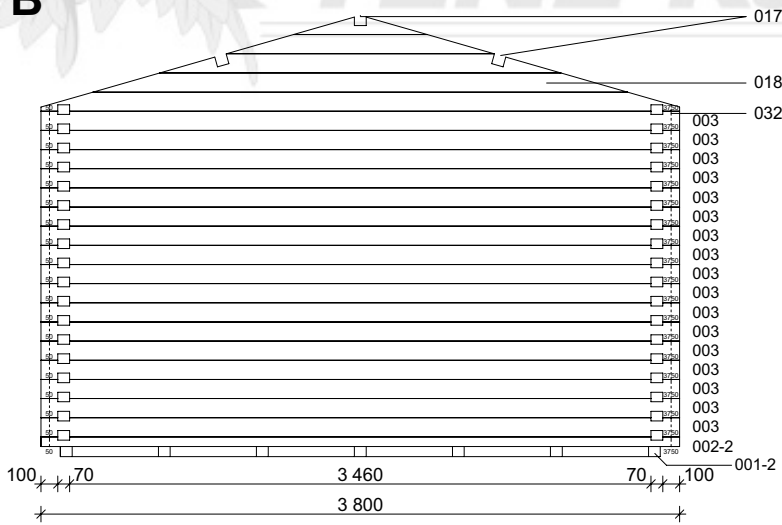

Fårö

380 × 380 cm

360 × 360 cm

70 mm

- D Alle angegebenen Maße sind ca.-Maße
GB All dimensions are approximate !
NL Alle maten zijn circa maten
NO Alle vedlagte mål er ca !
E ¡Todas las dimensiones son aproximadas!
PT Todas as dimensões são aproximadas!
PL Wszystkie wymiary są przybliżone
EST Kõik mõõdud on ligilähedased.
IT Tutte le misure indicate sono circa
DK alle angivne mål er ca.-mål
S samtliga mått är ungefärliga
FR Toutes les dimensions fournies sont approximatives

Fårö - 70 mm

380 × 380 cm

		 mm	 mm	 ×
26			2233	4
27			2233	4
28			5300	2
29			2650	4
30				2
31			ca. 13,9 m	
32			2080	4
33			4,0×40/ 4,5×70	1 
34			2,5×50/ 2,5×70	1 
35			3,0×15	1 
36				12
37			300-400	3

3 570 mm

3 430 mm
3 570 mm

19
ISO 70 mm
840 x 1955 mm
1 ×

20
ISO 70 mm
1530 x 990 mm
2 ×

Fårö - 70 mm

380 × 380 cm

A

1

2

B

A-A

B-B

C

Fårö - 70 mm

380 × 380 cm

D