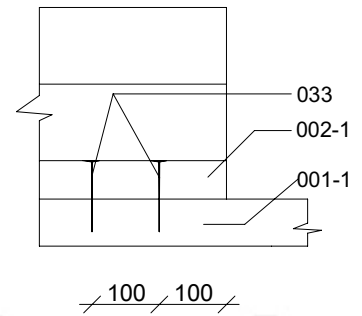

Fårö

380 × 380 cm

360 × 360 cm

70 mm

- D Alle angegebenen Maße sind ca.-Maße
GB All dimensions are approximate !
NL Alle maten zijn circa maten
NO Alle vedlagte mål er ca !
E ¡Todas las dimensiones son aproximadas!
PT Todas as dimensões são aproximadas!
PL Wszystkie wymiary są przybliżone
EST Kõik mõõdud on ligilähedased.
IT Tutte le misure indicate sono circa
DK alle angivne mål er ca.-mål
S samtliga mått är ungefärliga
FR Toutes les dimensions fournies sont approximatives

Fårö - 70 mm

380 × 380 cm

		 mm	 mm	 ×
26			2233	4
27			2233	4
28			5300	2
29			2650	4
30				2
31			ca. 13,9 m	
32			2080	4
33			4,0×40/ 4,5×70	1 
34			2,5×50/ 2,5×70	1 
35			3,0×15	1 
36				12
37			300-400	3

3 570 mm

3 430 mm
3 570 mm

19
ISO 70 mm
840 x 1955 mm
1 ×

20
ISO 70 mm
1530 x 990 mm
2 ×

Fårö - 70 mm

380 × 380 cm

A

1

2

B

A-A

B-B

C

Fårö - 70 mm

380 × 380 cm

D