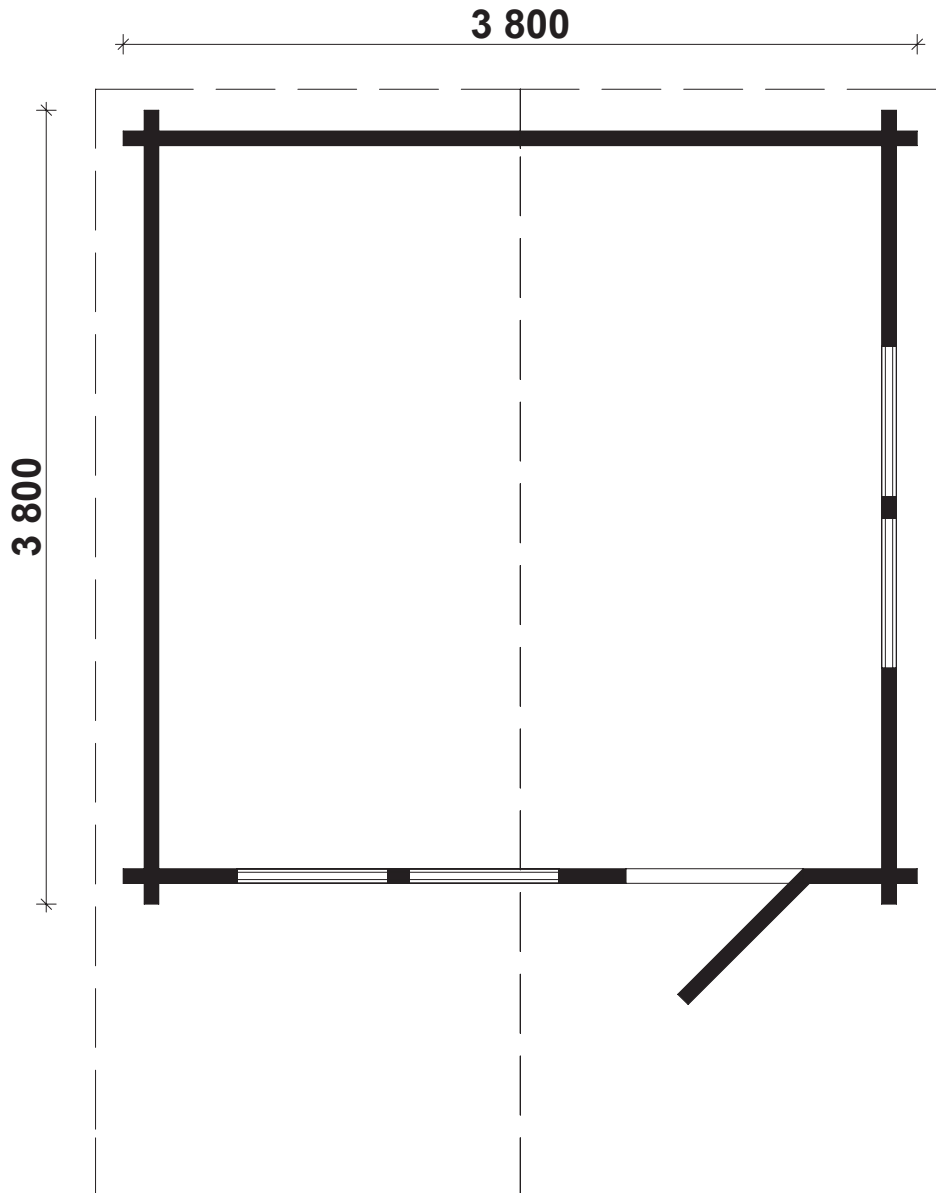

Fårö

380 × 380 cm

360 × 360 cm

70 mm

- D Alle angegebenen Maße sind ca.-Maße
GB All dimensions are approximate !
NL Alle maten zijn circa maten
NO Alle vedlagte mål er ca !
E ¡Todas las dimensiones son aproximadas!
PT Todas as dimensões são aproximadas!
PL Wszystkie wymiary są przybliżone
EST Kõik mõõdud on ligilähedased.
IT Tutte le misure indicate sono circa
DK alle angivne mål er ca.-mål
S samtliga mått är ungefärliga
FR Toutes les dimensions fournies sont approximatives

Fårö - 70 mm

380 × 380 cm

		 mm	 mm	 ×	
01-1			3570	2	
01-2			3430	7	
02-1			2405/545	1/1	
02-2			3800	1	
03			3800	17	
04			3800	20	
05			545	26	
06			2405	8	
07			1130	15	
08			320	9	
09			1410	1	
10			1690	1	
11			1970	1	
12			4080	1	
13			4360	1	
14			4640	1	
15			4920	2	
16				5300	2(1+1)
17				5300	3(2+1)
18			3800	2	
19		840 × 1955 mm	70 mm ISO	1	
20	 21 	1530 × 990 mm / 765 × 990 mm	70 mm ISO	2/--	
22				--	
23			2195	96+2	
24			3456	32+1	
25			2233	4	

Fårö - 70 mm

380 × 380 cm

		 mm	 mm	 ×
26			2233	4
27			2233	4
28			5300	2
29			2650	4
30				2
31			ca. 13,9 m	
32			2080	4
33			4,0×40/ 4,5×70	1 
34			2,5×50/ 2,5×70	1 
35			3,0×15	1 
36				12
37			300-400	3

2

B

A-A

B-B

C

Fårö - 70 mm

380 × 380 cm

D