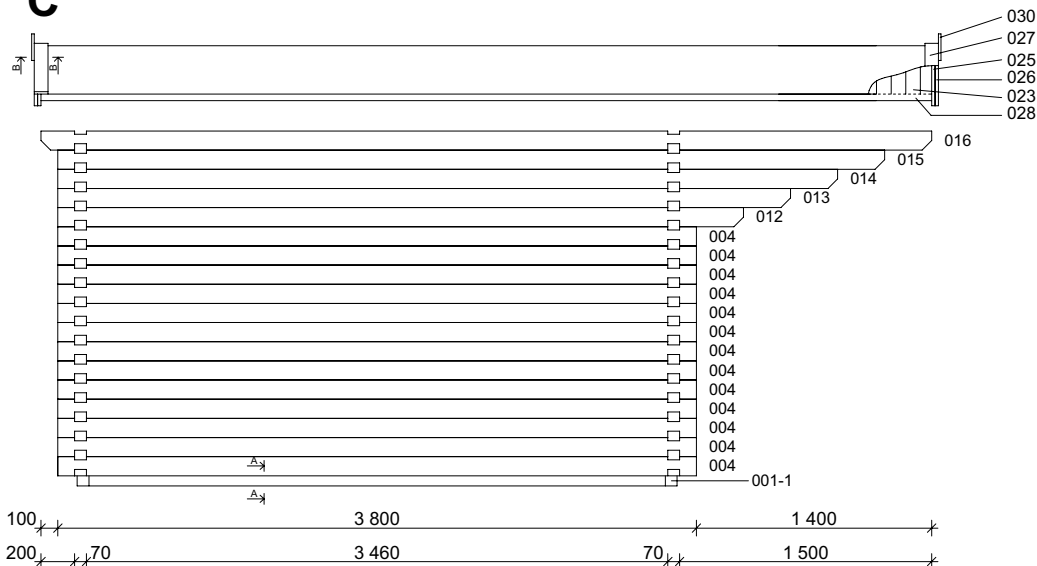

Fårö

380 × 380 cm

360 × 360 cm

70 mm

- D Alle angegebenen Maße sind ca.-Maße
GB All dimensions are approximate !
NL Alle maten zijn circa maten
NO Alle vedlagte mål er ca !
E ¡Todas las dimensiones son aproximadas!
PT Todas as dimensões são aproximadas!
PL Wszystkie wymiary są przybliżone
EST Kõik mõõdud on ligilähedased.
IT Tutte le misure indicate sono circa
DK alle angivne mål er ca.-mål
S samtliga mått är ungefärliga
FR Toutes les dimensions fournies sont approximatives

Fårö - 70 mm

380 × 380 cm

		 mm	 mm	 ×
26			2233	4
27			2233	4
28			5300	2
29			2650	4
30				2
31			ca. 13,9 m	
32			2080	4
33			4,0×40/ 4,5×70	1 
34			2,5×50/ 2,5×70	1 
35			3,0×15	1 
36				12
37			300-400	3

3 570 mm

3 430 mm
3 570 mm

19
ISO 70 mm
840 x 1955 mm
1 ×

20
ISO 70 mm
1530 x 990 mm
2 ×

Fårö - 70 mm

380 × 380 cm

A

1

2

B

A-A

B-B

C

Fårö - 70 mm

380 × 380 cm

D