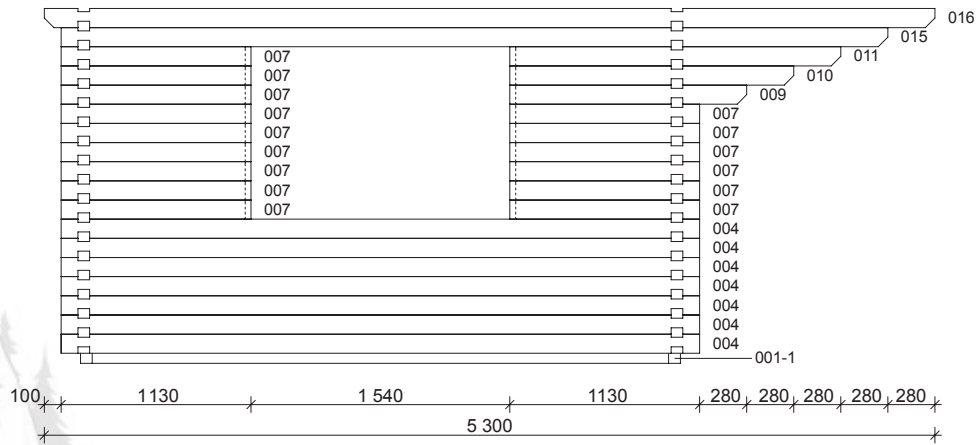

Fårö

380 × 380 cm

360 × 360 cm

70 mm

- D Alle angegebenen Maße sind ca.-Maße
GB All dimensions are approximate !
NL Alle maten zijn circa maten
NO Alle vedlagte mål er ca !
E ¡Todas las dimensiones son aproximadas!
PT Todas as dimensões são aproximadas!
PL Wszystkie wymiary są przybliżone
EST Kõik mõõdud on ligilähedased.
IT Tutte le misure indicate sono circa
DK alle angivne mål er ca.-mål
S samtliga mått är ungefärliga
FR Toutes les dimensions fournies sont approximatives

3 570 mm

3 430 mm
3 570 mm

19
ISO 70 mm
840 x 1955 mm
1 ×

20
ISO 70 mm
1530 x 990 mm
2 ×

Fårö - 70 mm

380 × 380 cm

A

1

2

B

A-A

B-B

C

Fårö - 70 mm

380 × 380 cm

D