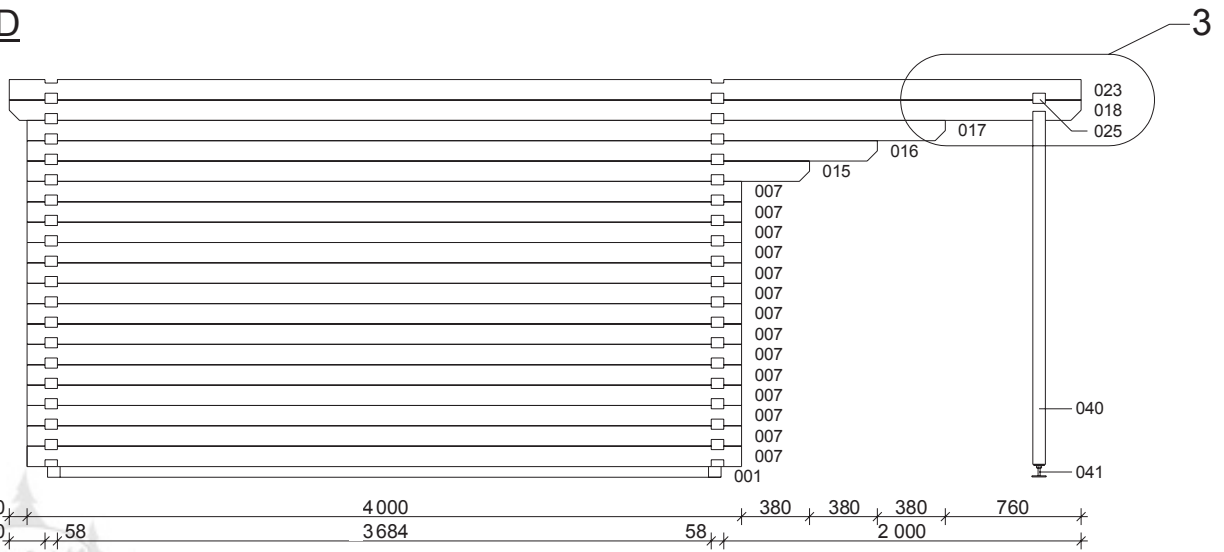

GORBEA-A

500 × 400 cm

480 × 380 cm

58 mm

- D Alle angegebenen Maße sind ca.-Maße
GB All dimensions are approximate !
NL Alle maten zijn circa maten
NO Alle vedlagte mål er ca !
E ¡Todas las dimensiones son aproximadas!
PT Todas as dimensões são aproximadas!
PL Wszystkie wymiary są przybliżone
EST Kõik mõõdud on ligilähedased.
IT Tutte le misure indicate sono circa
DK alle angivne mål er ca.-mål
S samtliga mått är ungefärliga
FR Toutes les dimensions fournies sont approximatives

GORBEA - A 58 mm

500 × 400 cm

		 mm	 mm	 ×	
01		60 × 70	4770	2	
02			3650	9	
03			5000	1	
04			2075/2075	1/1	
05			5000	17	
06			5000	2	
07			4000	22	
08			2075	16	
09			1230	15	
10			335	18	
11			200	18	
12			1610	1	
13			1990	1	
14			2370	1	
15			4380	1	
16			4760	1	
17			5140	1	
18				6000	2
19				6000	1
20			6000	5	
21			6000	2	
22			6000	1	
23			6000	2(1+1)	
24			6000	6(3+3)	
25		58 × 120	5000	1	
26			5000	2	
27				1	
28			2775	138+2/110+2	
29			4682	34+1	
30			2815	4	
31			2815	4	
32			2815	4	
33			6000	2	
34			3000	4	

GORBEA - A 58 mm

500 × 400 cm

TENE Kaubandus

GORBEA - A 58 mm

500 × 400 cm

GORBEA - A 58 mm

500 × 400 cm

D