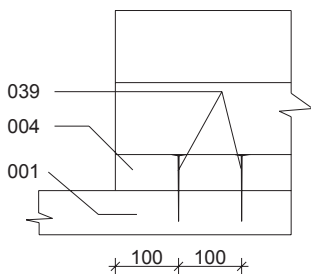

GORBEA-A

500 × 400 cm

480 × 380 cm

58 mm

- D Alle angegebenen Maße sind ca.-Maße
GB All dimensions are approximate !
NL Alle maten zijn circa maten
NO Alle vedlagte mål er ca !
E ¡Todas las dimensiones son aproximadas!
PT Todas as dimensões são aproximadas!
PL Wszystkie wymiary są przybliżone
EST Kõik mõõdud on ligilähedased.
IT Tutte le misure indicate sono circa
DK alle angivne mål er ca.-mål
S samtliga mått är ungefärliga
FR Toutes les dimensions fournies sont approximatives

GORBEA - A 58 mm

500 × 400 cm

		 mm	 mm	 ×	
01		60 × 70	4770	2	
02			3650	9	
03			5000	1	
04			2075/2075	1/1	
05			5000	17	
06			5000	2	
07			4000	22	
08			2075	16	
09			1230	15	
10			335	18	
11			200	18	
12			1610	1	
13			1990	1	
14			2370	1	
15			4380	1	
16			4760	1	
17			5140	1	
18				6000	2
19				6000	1
20			6000	5	
21			6000	2	
22			6000	1	
23			6000	2(1+1)	
24			6000	6(3+3)	
25		58 × 120	5000	1	
26			5000	2	
27				1	
28			2775	138+2/110+2	
29			4682	34+1	
30			2815	4	
31			2815	4	
32			2815	4	
33			6000	2	
34			3000	4	

GORBEA - A 58 mm

500 × 400 cm

TENE Kaubandus

GORBEA - A 58 mm

500 × 400 cm

GORBEA - A 58 mm

500 × 400 cm

D

Nr. 025

LT-1

LT-2

LT-3

1

3

2

A-A