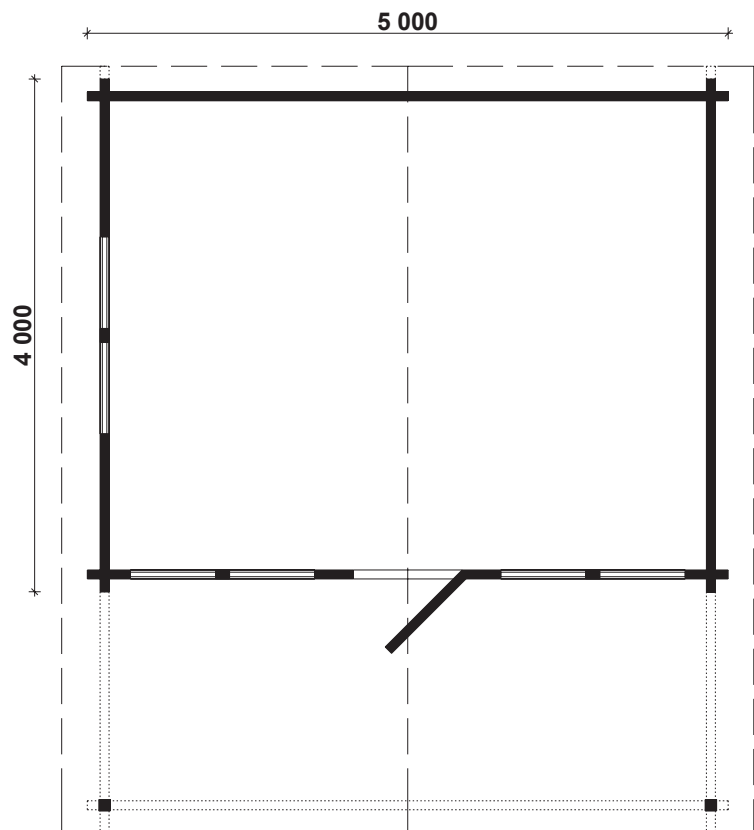

GORBEA-A

500 × 400 cm

480 × 380 cm

58 mm

- D Alle angegebenen Maße sind ca.-Maße
GB All dimensions are approximate !
NL Alle maten zijn circa maten
NO Alle vedlagte mål er ca !
E ¡Todas las dimensiones son aproximadas!
PT Todas as dimensões são aproximadas!
PL Wszystkie wymiary są przybliżone
EST Kõik mõõdud on ligilähedased.
IT Tutte le misure indicate sono circa
DK alle angivne mål er ca.-mål
S samtliga mått är ungefärliga
FR Toutes les dimensions fournies sont approximatives

GORBEA - A 58 mm

500 × 400 cm

		 mm	 mm	 ×	
01		60 × 70	4770	2	
02			3650	9	
03			5000	1	
04			2075/2075	1/1	
05			5000	17	
06			5000	2	
07			4000	22	
08			2075	16	
09			1230	15	
10			335	18	
11			200	18	
12			1610	1	
13			1990	1	
14			2370	1	
15			4380	1	
16			4760	1	
17			5140	1	
18				6000	2
19				6000	1
20			6000	5	
21			6000	2	
22			6000	1	
23			6000	2(1+1)	
24			6000	6(3+3)	
25		58 × 120	5000	1	
26			5000	2	
27				1	
28			2775	138+2/110+2	
29			4682	34+1	
30			2815	4	
31			2815	4	
32			2815	4	
33			6000	2	
34			3000	4	

GORBEA - A 58 mm

500 × 400 cm

TENE Kaubandus

GORBEA - A 58 mm

500 × 400 cm

GORBEA - A 58 mm

500 × 400 cm

D