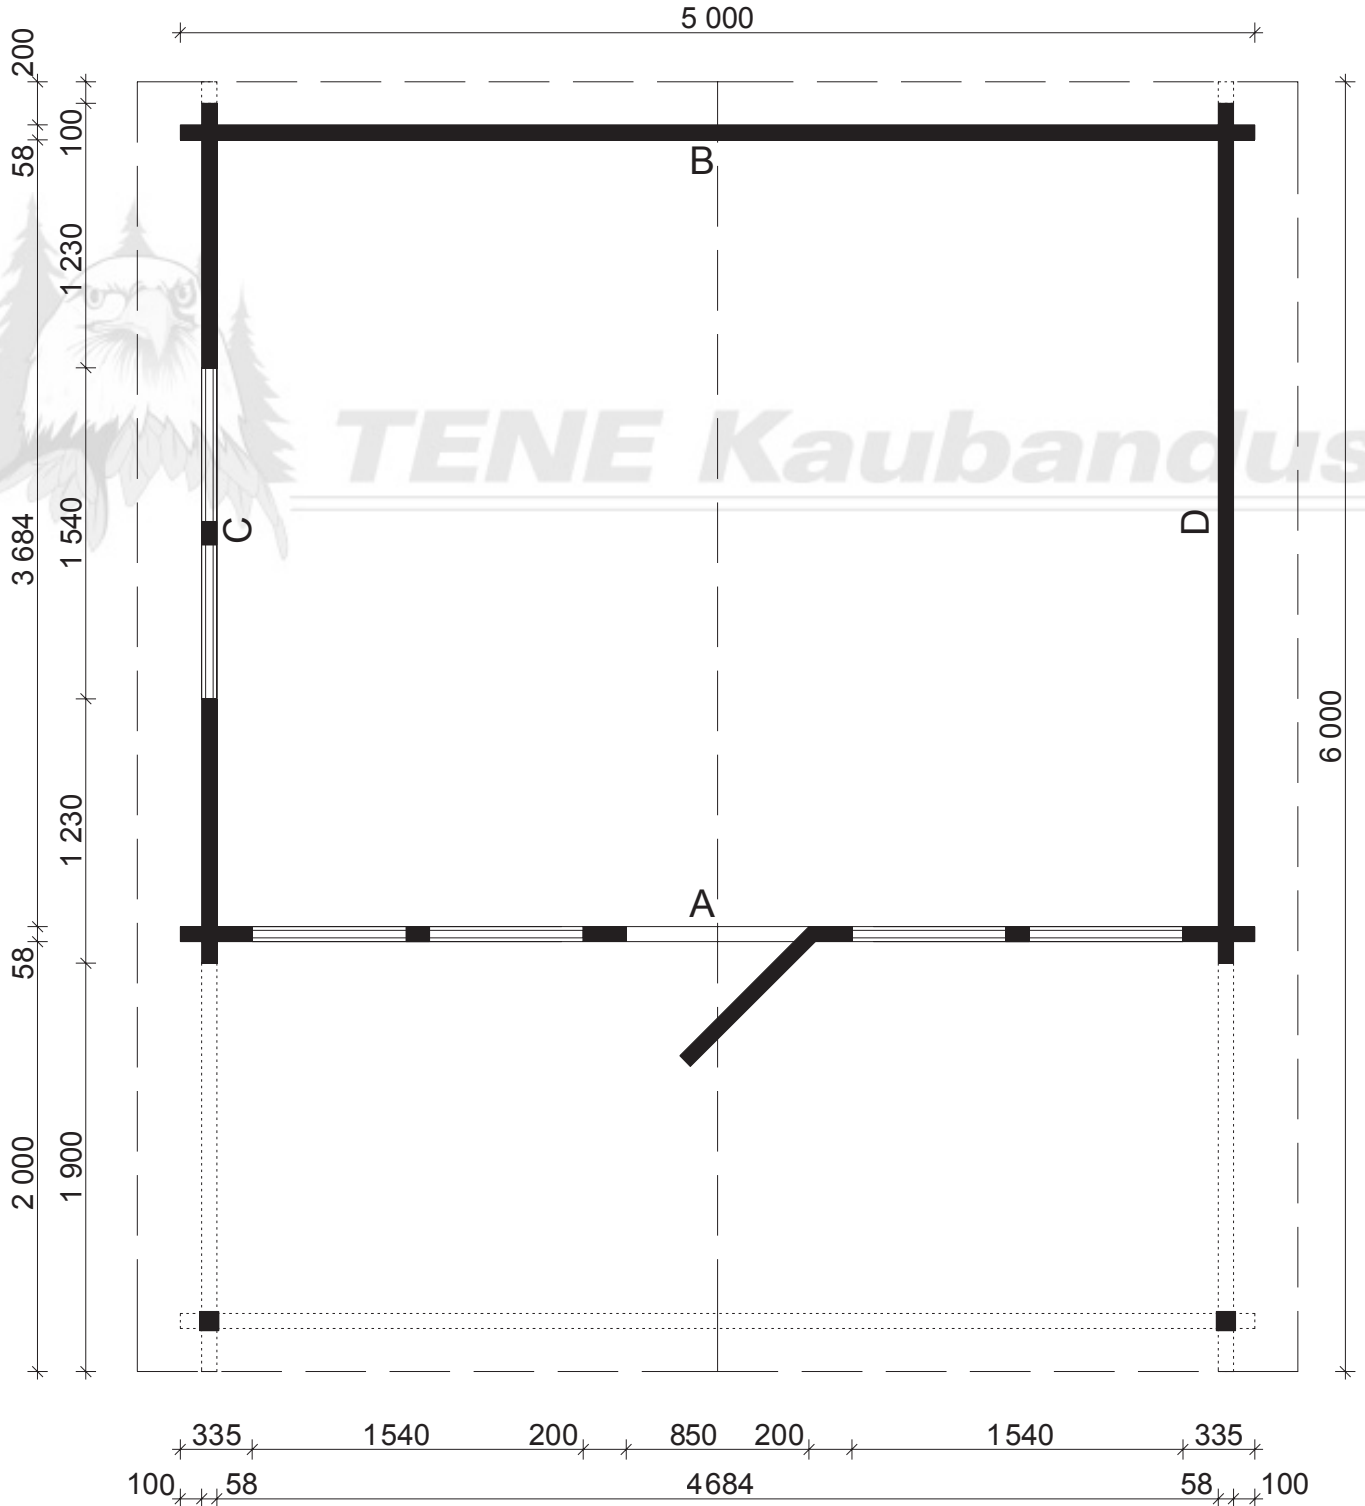

GORBEA-A

500 × 400 cm

480 × 380 cm

58 mm

- D Alle angegebenen Maße sind ca.-Maße
GB All dimensions are approximate !
NL Alle maten zijn circa maten
NO Alle vedlagte mål er ca !
E ¡Todas las dimensiones son aproximadas!
PT Todas as dimensões são aproximadas!
PL Wszystkie wymiary są przybliżone
EST Kõik mõõdud on ligilähedased.
IT Tutte le misure indicate sono circa
DK alle angivne mål er ca.-mål
S samtliga mått är ungefärliga
FR Toutes les dimensions fournies sont approximatives

GORBEA - A 58 mm

500 × 400 cm

		 mm	 mm	 ×	
01		60 × 70	4770	2	
02			3650	9	
03			5000	1	
04			2075/2075	1/1	
05			5000	17	
06			5000	2	
07			4000	22	
08			2075	16	
09			1230	15	
10			335	18	
11			200	18	
12			1610	1	
13			1990	1	
14			2370	1	
15			4380	1	
16			4760	1	
17			5140	1	
18				6000	2
19				6000	1
20			6000	5	
21			6000	2	
22			6000	1	
23			6000	2(1+1)	
24			6000	6(3+3)	
25		58 × 120	5000	1	
26			5000	2	
27				1	
28			2775	138+2/110+2	
29			4682	34+1	
30			2815	4	
31			2815	4	
32			2815	4	
33			6000	2	
34			3000	4	

GORBEA - A 58 mm

500 × 400 cm

TENE Kaubandus

GORBEA - A 58 mm

500 × 400 cm

GORBEA - A 58 mm

500 × 400 cm

D