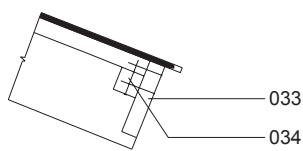

GORBEA-A

500 × 400 cm

480 × 380 cm

58 mm

- D Alle angegebenen Maße sind ca.-Maße
GB All dimensions are approximate !
NL Alle maten zijn circa maten
NO Alle vedlagte mål er ca !
E ¡Todas las dimensiones son aproximadas!
PT Todas as dimensões são aproximadas!
PL Wszystkie wymiary są przybliżone
EST Kõik mõõdud on ligilähedased.
IT Tutte le misure indicate sono circa
DK alle angivne mål er ca.-mål
S samtliga mått är ungefärliga
FR Toutes les dimensions fournies sont approximatives

GORBEA - A 58 mm

500 × 400 cm

		 mm	 mm	 ×	
01		60 × 70	4770	2	
02			3650	9	
03			5000	1	
04			2075/2075	1/1	
05			5000	17	
06			5000	2	
07			4000	22	
08			2075	16	
09			1230	15	
10			335	18	
11			200	18	
12			1610	1	
13			1990	1	
14			2370	1	
15			4380	1	
16			4760	1	
17			5140	1	
18				6000	2
19				6000	1
20			6000	5	
21			6000	2	
22			6000	1	
23			6000	2(1+1)	
24			6000	6(3+3)	
25		58 × 120	5000	1	
26			5000	2	
27				1	
28			2775	138+2/110+2	
29			4682	34+1	
30			2815	4	
31			2815	4	
32			2815	4	
33			6000	2	
34			3000	4	

GORBEA - A 58 mm

500 × 400 cm

TENE Kaubandus

GORBEA - A 58 mm

500 × 400 cm

GORBEA - A 58 mm

500 × 400 cm

D

Nr. 025

LT-1

LT-2

LT-3

1

3

2

A-A