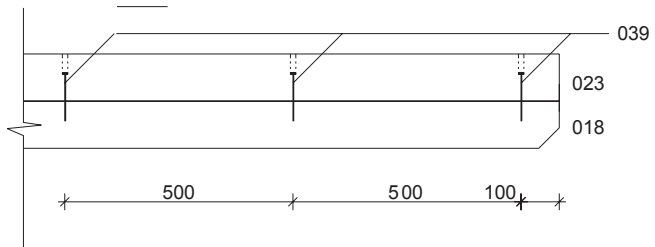

GORBEA - A 58 mm

500 × 400 cm

D

Nr. 025

LT-1

LT-2

LT-3

1

3

2

A-A

B-B