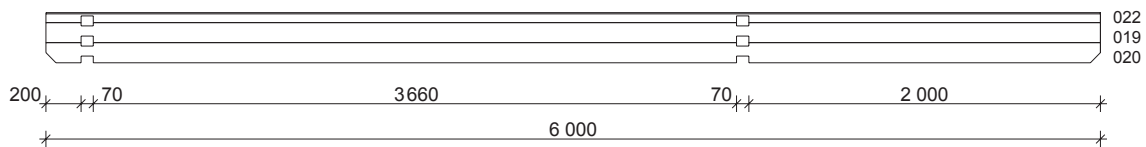

GORBEA-A

500 × 400 cm

480 × 380 cm

70 mm

- D Alle angegebenen Maße sind ca.-Maße
 GB All dimensions are approximate !
 NL Alle maten zijn circa maten
 NO Alle vedlagte mål er ca !
 E ¡Todas las dimensiones son aproximadas!
 PT Todas as dimensões são aproximadas!
 PL Wszystkie wymiary są przybliżone
 EST Kõik mõõdud on ligilähedased.
 IT Tutte le misure indicate sono circa
 DK alle angivne mål er ca.-mål
 S samtliga mått är ungefärliga
 FR Toutes les dimensions fournies sont approximatives

GORBEA - A 70 mm

500 × 400 cm

		 mm	 mm	 ×	
01		60 × 70	4770	2	
02			3630	9	
03			5000	1	
04			2075/2075	1/1	
05			5000	17	
06			5000	2	
07			4000	22	
08			2075	16	
09			1230	15	
10			335	18	
11			200	18	
12			1610	1	
13			1990	1	
14			2370	1	
15			4380	1	
16			4760	1	
17			5140	1	
18				6000	2
19				6000	1
20			6000	5	
21			6000	2	
22			6000	1	
23			6000	2(1+1)	
24			6000	6(3+3)	
25		70 × 120	5000	1	
26			5000	2	
27				1	
28			2775	110+2	
29			4657	34+1	
30			2815	4	
31			2815	4	
32			2815	4	
33			6000	2	
34			3000	4	

GORBEA - A 70 mm

500 × 400 cm

35				2
36			ca. 16,7 m	
37		∅ 10	2200	4
38				8
39	2,5×50/ 2,5×70/ 3,0×15 4,0×40/ 4,5×70/ 6,0×140			1
40		70 × 120	1980	2
41				1
42		840 × 1955 mm	70 mm	1
43		1530 × 990 mm	ISO 70 mm	3
44		58 × 114	300-400	5

C

GORBEA - A 70 mm

500 × 400 cm

D

Nr. 025

LT-1

LT-2

LT-3