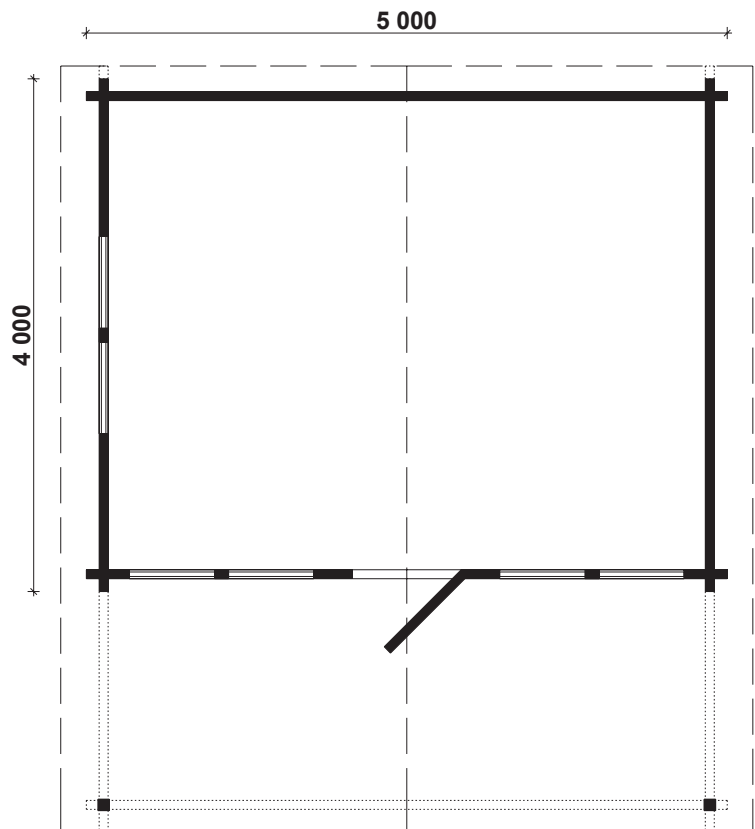

GORBEA-A

500 × 400 cm

480 × 380 cm

70 mm

- D Alle angegebenen Maße sind ca.-Maße
 GB All dimensions are approximate !
 NL Alle maten zijn circa maten
 NO Alle vedlagte mål er ca !
 E ¡Todas las dimensiones son aproximadas!
 PT Todas as dimensões são aproximadas!
 PL Wszystkie wymiary są przybliżone
 EST Kõik mõõdud on ligilähedased.
 IT Tutte le misure indicate sono circa
 DK alle angivne mål er ca.-mål
 S samtliga mått är ungefärliga
 FR Toutes les dimensions fournies sont approximatives

GORBEA - A 70 mm

500 × 400 cm

		 mm	 mm	 ×	
01		60 × 70	4770	2	
02			3630	9	
03			5000	1	
04			2075/2075	1/1	
05			5000	17	
06			5000	2	
07			4000	22	
08			2075	16	
09			1230	15	
10			335	18	
11			200	18	
12			1610	1	
13			1990	1	
14			2370	1	
15			4380	1	
16			4760	1	
17			5140	1	
18				6000	2
19				6000	1
20			6000	5	
21			6000	2	
22			6000	1	
23			6000	2(1+1)	
24			6000	6(3+3)	
25		70 × 120	5000	1	
26			5000	2	
27				1	
28			2775	110+2	
29			4657	34+1	
30			2815	4	
31			2815	4	
32			2815	4	
33			6000	2	
34			3000	4	

GORBEA - A 70 mm

500 × 400 cm

35				2
36			ca. 16,7 m	
37		∅ 10	2200	4
38				8
39	2,5×50/ 2,5×70/ 3,0×15 4,0×40/ 4,5×70/ 6,0×140			1
40		70 × 120	1980	2
41				1
42		840 × 1955 mm	70 mm	1
43		1530 × 990 mm	ISO 70 mm	3
44		58 × 114	300-400	5

C

GORBEA - A 70 mm

500 × 400 cm

D

Nr. 025

LT-1

LT-2

LT-3