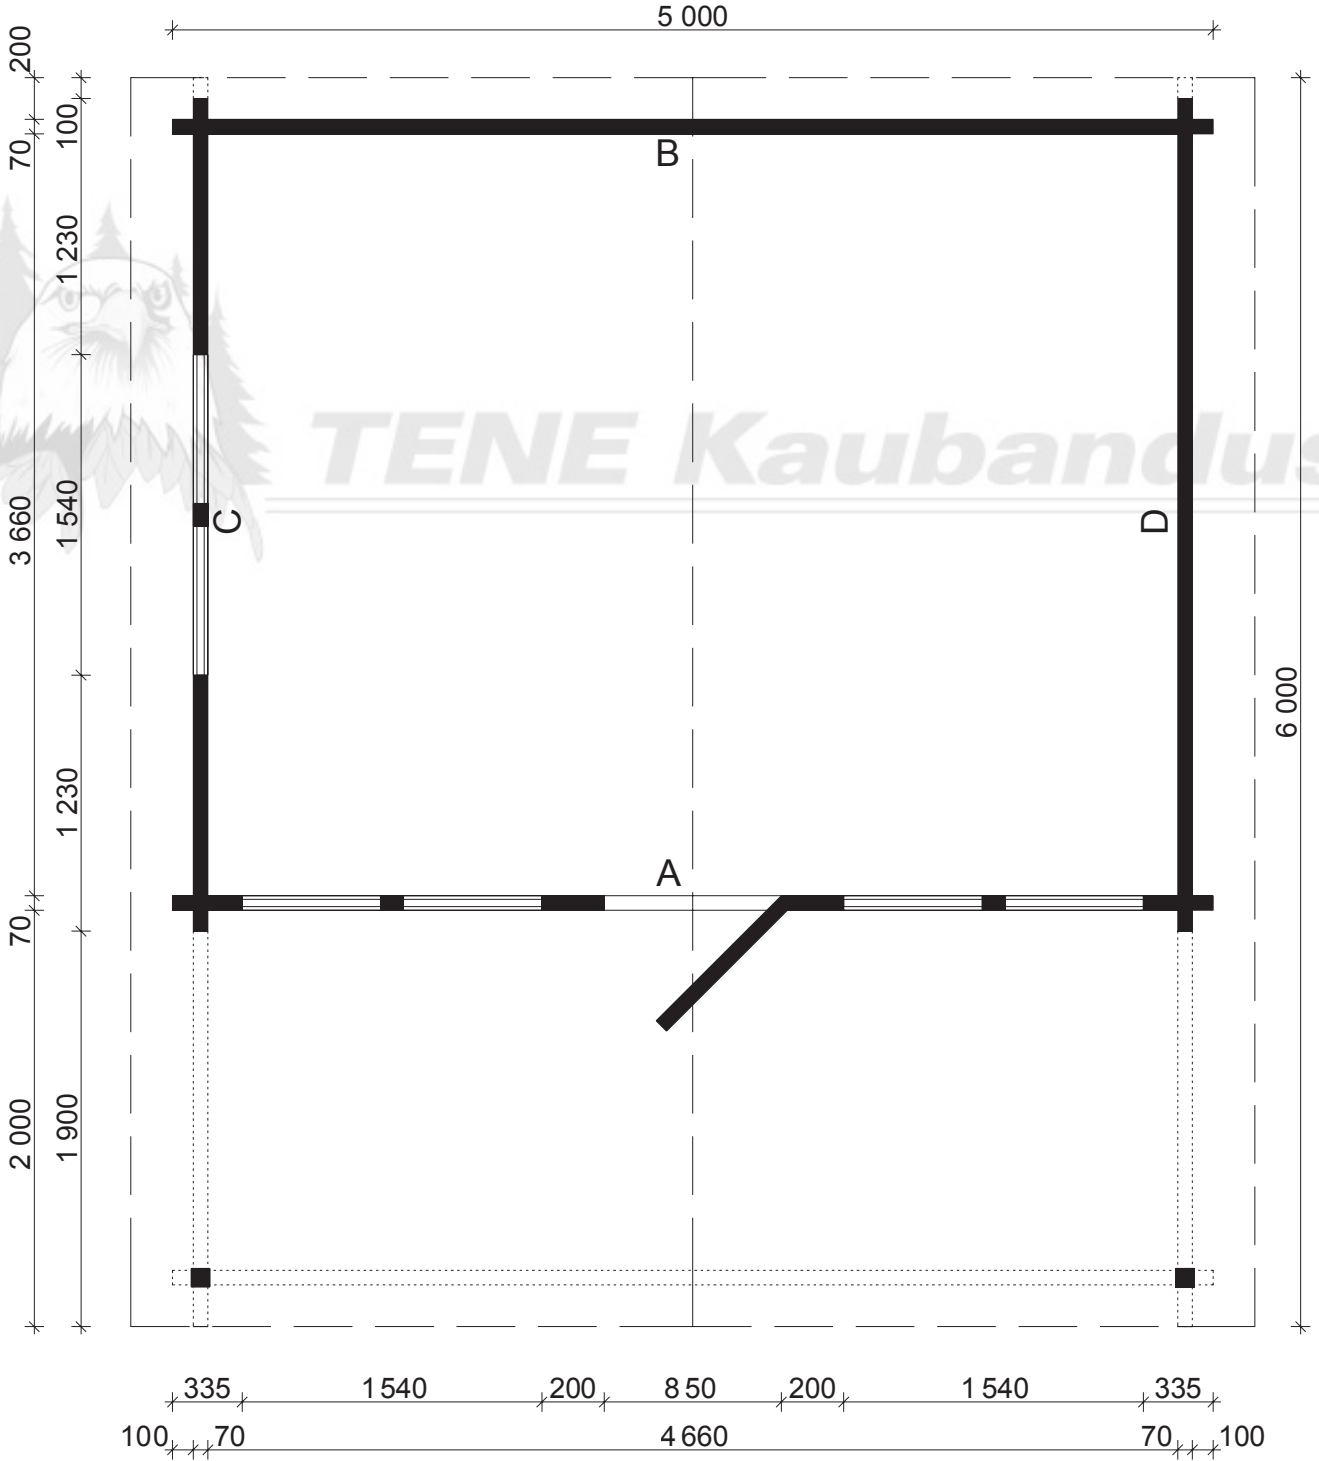

GORBEA-A

500 × 400 cm

480 × 380 cm

70 mm

- D Alle angegebenen Maße sind ca.-Maße
 GB All dimensions are approximate !
 NL Alle maten zijn circa maten
 NO Alle vedlagte mål er ca !
 E ¡Todas las dimensiones son aproximadas!
 PT Todas as dimensões são aproximadas!
 PL Wszystkie wymiary są przybliżone
 EST Kõik mõõdud on ligilähedased.
 IT Tutte le misure indicate sono circa
 DK alle angivne mål er ca.-mål
 S samtliga mått är ungefärliga
 FR Toutes les dimensions fournies sont approximatives

GORBEA - A 70 mm

500 × 400 cm

		 mm	 mm	 ×	
01		60 × 70	4770	2	
02			3630	9	
03			5000	1	
04			2075/2075	1/1	
05			5000	17	
06			5000	2	
07			4000	22	
08			2075	16	
09			1230	15	
10			335	18	
11			200	18	
12			1610	1	
13			1990	1	
14			2370	1	
15			4380	1	
16			4760	1	
17			5140	1	
18				6000	2
19				6000	1
20			6000	5	
21			6000	2	
22			6000	1	
23			6000	2(1+1)	
24			6000	6(3+3)	
25		70 × 120	5000	1	
26			5000	2	
27				1	
28			2775	110+2	
29			4657	34+1	
30			2815	4	
31			2815	4	
32			2815	4	
33			6000	2	
34			3000	4	

GORBEA - A 70 mm

500 × 400 cm

35				2
36			ca. 16,7 m	
37		∅ 10	2200	4
38				8
39	2,5×50/ 2,5×70/ 3,0×15 4,0×40/ 4,5×70/ 6,0×140			1
40		70 × 120	1980	2
41				1
42		840 × 1955 mm	70 mm	1
43		1530 × 990 mm	ISO 70 mm	3
44		58 × 114	300-400	5

TENE Kaubandus

GORBEA - A 70 mm

500 × 400 cm

TENE Kaubandus

GORBEA - A 70 mm

500 × 400 cm

A

B