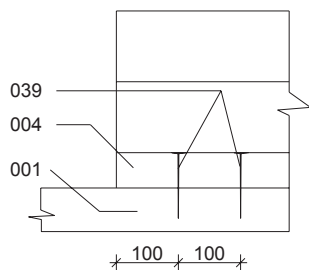

GORBEA - A 70 mm

500 × 400 cm

D

Nr. 025

LT-1

LT-2

LT-3

1

3

2

A-A

B-B