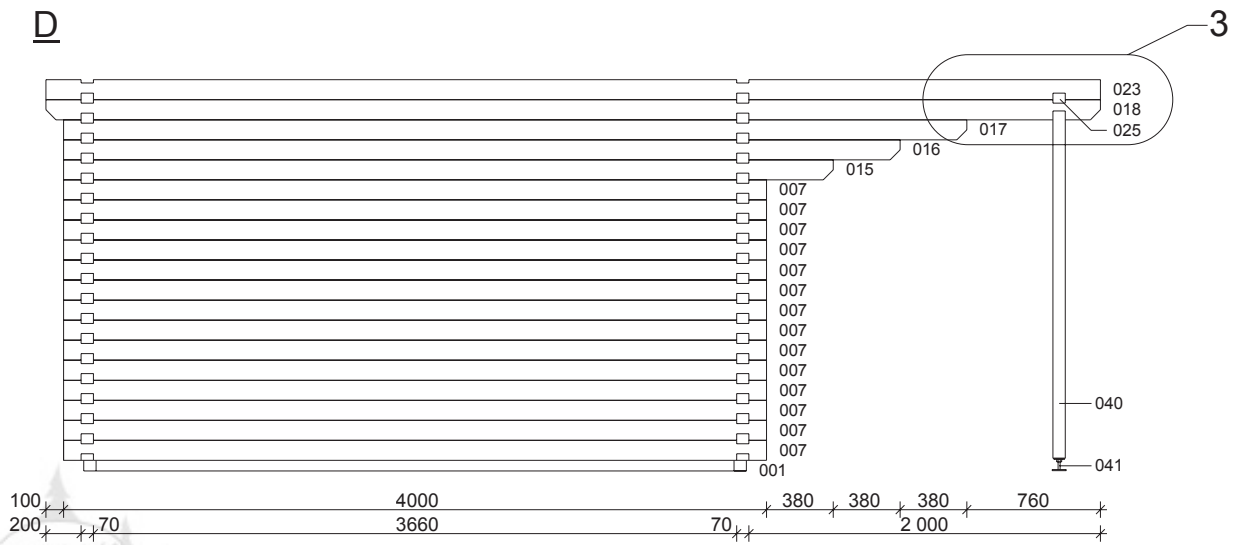

GORBEA-A

500 × 400 cm

480 × 380 cm

70 mm

- D Alle angegebenen Maße sind ca.-Maße
 GB All dimensions are approximate !
 NL Alle maten zijn circa maten
 NO Alle vedlagte mål er ca !
 E ¡Todas las dimensiones son aproximadas!
 PT Todas as dimensões são aproximadas!
 PL Wszystkie wymiary są przybliżone
 EST Kõik mõõdud on ligilähedased.
 IT Tutte le misure indicate sono circa
 DK alle angivne mål er ca.-mål
 S samtliga mått är ungefärliga
 FR Toutes les dimensions fournies sont approximatives

GORBEA - A 70 mm

500 × 400 cm

		 mm	 mm	 ×	
01		60 × 70	4770	2	
02			3630	9	
03			5000	1	
04			2075/2075	1/1	
05			5000	17	
06			5000	2	
07			4000	22	
08			2075	16	
09			1230	15	
10			335	18	
11			200	18	
12			1610	1	
13			1990	1	
14			2370	1	
15			4380	1	
16			4760	1	
17			5140	1	
18				6000	2
19				6000	1
20			6000	5	
21			6000	2	
22			6000	1	
23			6000	2(1+1)	
24			6000	6(3+3)	
25		70 × 120	5000	1	
26			5000	2	
27				1	
28			2775	110+2	
29			4657	34+1	
30			2815	4	
31			2815	4	
32			2815	4	
33			6000	2	
34			3000	4	

GORBEA - A 70 mm

500 × 400 cm

35				2
36			ca. 16,7 m	
37		∅ 10	2200	4
38				8
39	2,5×50/ 2,5×70/ 3,0×15 4,0×40/ 4,5×70/ 6,0×140			1
40		70 × 120	1980	2
41				1
42		840 × 1955 mm	70 mm	1
43		1530 × 990 mm	ISO 70 mm	3
44		58 × 114	300-400	5

C

GORBEA - A 70 mm

500 × 400 cm

D

Nr. 025

LT-1

LT-2

LT-3