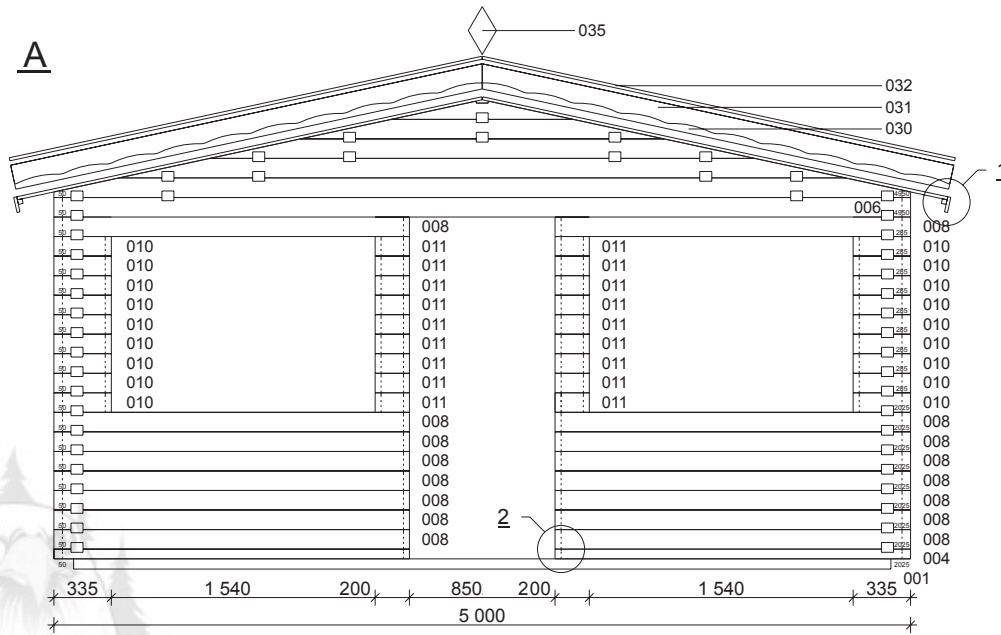

GORBEA-A

500 × 400 cm

480 × 380 cm

70 mm

- D Alle angegebenen Maße sind ca.-Maße
 GB All dimensions are approximate !
 NL Alle maten zijn circa maten
 NO Alle vedlagte mål er ca !
 E ¡Todas las dimensiones son aproximadas!
 PT Todas as dimensões são aproximadas!
 PL Wszystkie wymiary są przybliżone
 EST Kõik mõõdud on ligilähedased.
 IT Tutte le misure indicate sono circa
 DK alle angivne mål er ca.-mål
 S samtliga mått är ungefärliga
 FR Toutes les dimensions fournies sont approximatives

GORBEA - A 70 mm

500 × 400 cm

35				2
36			ca. 16,7 m	
37		∅ 10	2200	4
38				8
39	2,5×50/ 2,5×70/ 3,0×15 4,0×40/ 4,5×70/ 6,0×140			1
40		70 × 120	1980	2
41				1
42		840 × 1955 mm	70 mm	1
43		1530 × 990 mm	ISO 70 mm	3
44		58 × 114	300-400	5

TENE Kaubandus

GORBEA - A 70 mm

500 × 400 cm

TENE Kaubandus

GORBEA - A 70 mm

500 × 400 cm

A

B

C

GORBEA - A 70 mm

500 × 400 cm

D

Nr. 025

LT-1

LT-2

LT-3