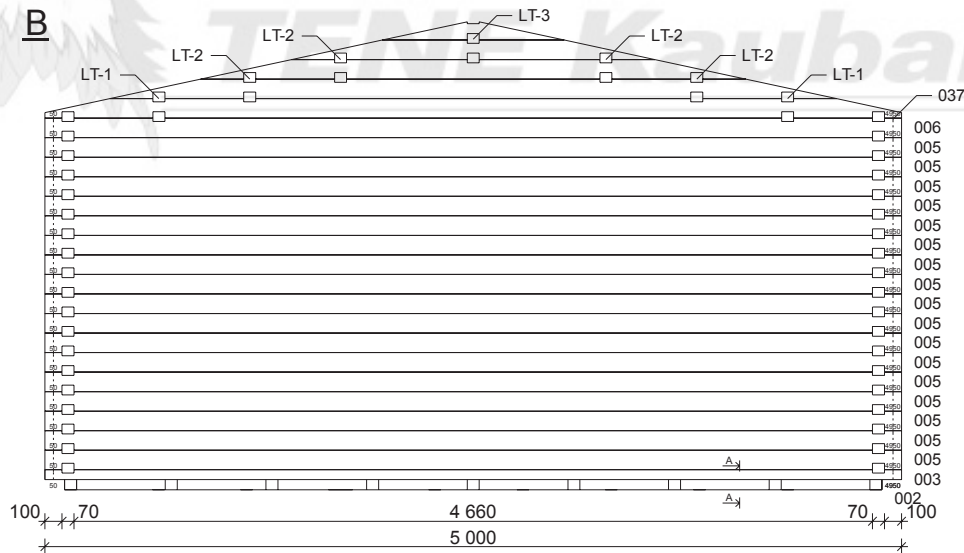

GORBEA-A

500 × 400 cm

480 × 380 cm

70 mm

- D Alle angegebenen Maße sind ca.-Maße
 GB All dimensions are approximate !
 NL Alle maten zijn circa maten
 NO Alle vedlagte mål er ca !
 E ¡Todas las dimensiones son aproximadas!
 PT Todas as dimensões são aproximadas!
 PL Wszystkie wymiary są przybliżone
 EST Kõik mõõdud on ligilähedased.
 IT Tutte le misure indicate sono circa
 DK alle angivne mål er ca.-mål
 S samtliga mått är ungefärliga
 FR Toutes les dimensions fournies sont approximatives

GORBEA - A 70 mm

500 × 400 cm

		 mm	 mm	 ×	
01		60 × 70	4770	2	
02			3630	9	
03			5000	1	
04			2075/2075	1/1	
05			5000	17	
06			5000	2	
07			4000	22	
08			2075	16	
09			1230	15	
10			335	18	
11			200	18	
12			1610	1	
13			1990	1	
14			2370	1	
15			4380	1	
16			4760	1	
17			5140	1	
18				6000	2
19				6000	1
20			6000	5	
21			6000	2	
22			6000	1	
23			6000	2(1+1)	
24			6000	6(3+3)	
25		70 × 120	5000	1	
26			5000	2	
27				1	
28			2775	110+2	
29			4657	34+1	
30			2815	4	
31			2815	4	
32			2815	4	
33			6000	2	
34			3000	4	

GORBEA - A 70 mm

500 × 400 cm

35				2
36			ca. 16,7 m	
37		∅ 10	2200	4
38				8
39	2,5×50/ 2,5×70/ 3,0×15 4,0×40/ 4,5×70/ 6,0×140			1
40		70 × 120	1980	2
41				1
42		840 × 1955 mm	70 mm	1
43		1530 × 990 mm	ISO 70 mm	3
44		58 × 114	300-400	5

TENE Kaubandus

GORBEA - A 70 mm

500 × 400 cm

TENE Kaubandus

GORBEA - A 70 mm

500 × 400 cm

A

B