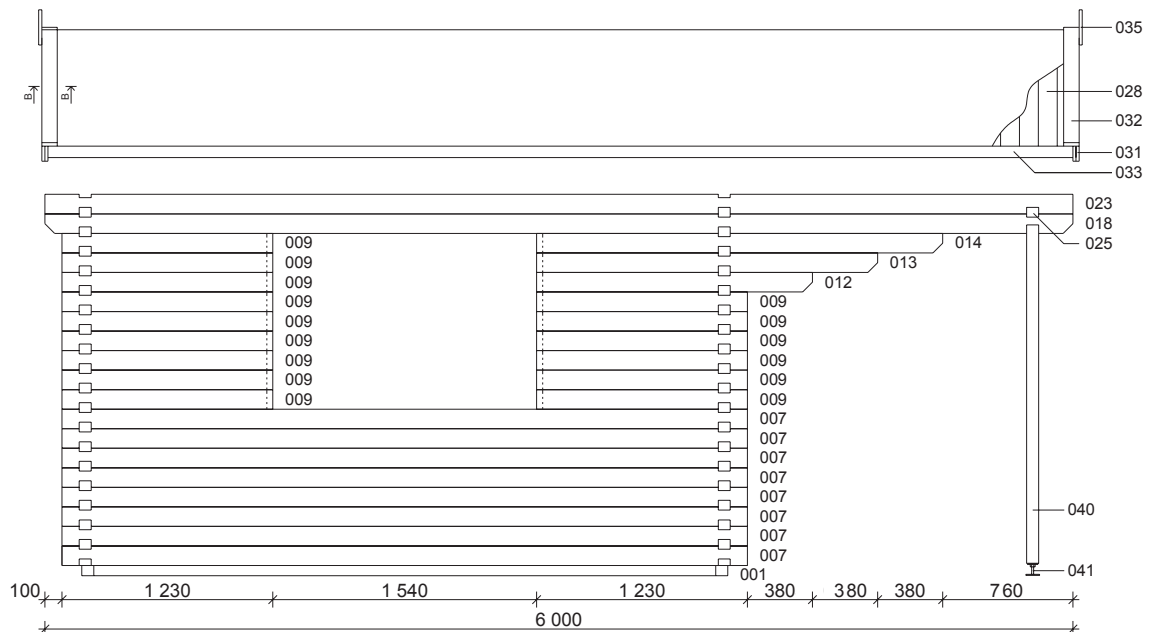

GORBEA-A

500 × 400 cm

480 × 380 cm

70 mm

- D Alle angegebenen Maße sind ca.-Maße
 GB All dimensions are approximate !
 NL Alle maten zijn circa maten
 NO Alle vedlagte mål er ca !
 E ¡Todas las dimensiones son aproximadas!
 PT Todas as dimensões são aproximadas!
 PL Wszystkie wymiary są przybliżone
 EST Kõik mõõdud on ligilähedased.
 IT Tutte le misure indicate sono circa
 DK alle angivne mål er ca.-mål
 S samtliga mått är ungefärliga
 FR Toutes les dimensions fournies sont approximatives

GORBEA - A 70 mm

500 × 400 cm

35				2
36			ca. 16,7 m	
37		∅ 10	2200	4
38				8
39	2,5×50/ 2,5×70/ 3,0×15 4,0×40/ 4,5×70/ 6,0×140			1
40		70 × 120	1980	2
41				1
42		840 × 1955 mm	70 mm	1
43		1530 × 990 mm	ISO 70 mm	3
44		58 × 114	300-400	5

TENE Kaubandus

GORBEA - A 70 mm

500 × 400 cm

TENE Kaubandus

GORBEA - A 70 mm

500 × 400 cm

A

B

C

GORBEA - A 70 mm

500 × 400 cm

D

Nr. 025

LT-1

LT-2

LT-3