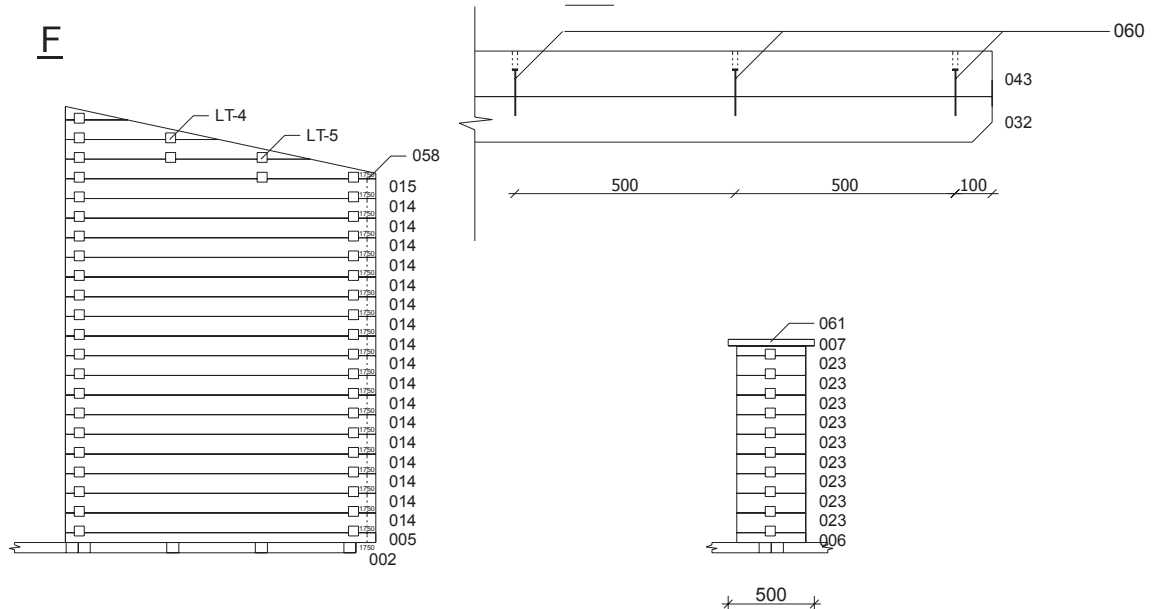

GORBEA-B

500 × 400 cm

480 × 380 cm

58 mm

- D Alle angegebenen Maße sind ca.-Maße
 GB All dimensions are approximate !
 NL Alle maten zijn circa maten
 NO Alle vedlagte mål er ca !
 E ¡Todas las dimensiones son aproximadas!
 PT Todas as dimensões são aproximadas!
 PL Wszystkie wymiary są przybliżone
 EST Kõik mõõdud on ligilähedased.
 IT Tutte le misure indicate sono circa
 DK alle angivne mål er ca.-mål
 S samtliga mått är ungefärliga
 FR Toutes les dimensions fournies sont approximatives

GORBEA - B 58 mm

500 × 400 cm

		 mm	 mm	 ×
01		60×70	4770	2
02			3650	11
03			5000	1
04			2075	1/1
05			1800	1
06			400	1
07			400	1
08			5000	17
09			5000	1
10			5000	1
11			4000	8
12			3150	9+1
13			1800	10
14			1800	17
15			1800	1
16			2075	16
17			1230	15
18			655	9
19			500	17
20			335	9
21			650	9
22			200	9
23			400	9
24			2650	14
25		1610	1	
26		1990	1	
27		2370	1	
28		3030	1	
29		3410	1	
30		3790	1	
31		6000	1	
32		6000	1	
33		6000	1	
34		6000	1	
35			6000	3
36			6000	1
37			6000	1
38			6000	1
39			6000	1
40			6000	1(1+0)
41			6000	1(0+1)

GORBEA - B 58 mm

500 × 400 cm

		mm		mm		×	
42				6000		3(3+0)	
43				6000		3(0+3)	
44		58 × 120		5000		1	
45				5000		1	
46				5000		1	
47				1800		1	
48						1	
49				2775		138+2/110+2	
50				4682		34+1	
51				2815		4	
52				2815		4	
53				2815		4	
54				6000		2	
55				3000		4	
56						2	
57				ca. 24,5 m			
58		Ø 10		2200		5	
59						10	
60	<div style="display: flex; justify-content: space-around; margin-top: 5px;"> <div style="text-align: center;"> <p>2,5×50/ 2,5×70/ 3,0×15</p> </div> <div style="text-align: center;"> <p>4,0×40/ 4,5×70/ 6,0×140</p> </div> </div>					1	
61		40 × 500				1	
62		70 × 120		1980		2	
63						2	
64		65		840 × 1955 mm / 840 × 1955 mm	58 mm / 58 mm	1/1	
66		67		1530 × 990 mm / 765 × 990 mm	ISO 58 mm / ISO 58 mm	2/1	

GORBEA - B 58 mm

500 × 400 cm

D

E

F

GORBEA - B 58 mm

500 × 400 cm

TENE Kaubandus