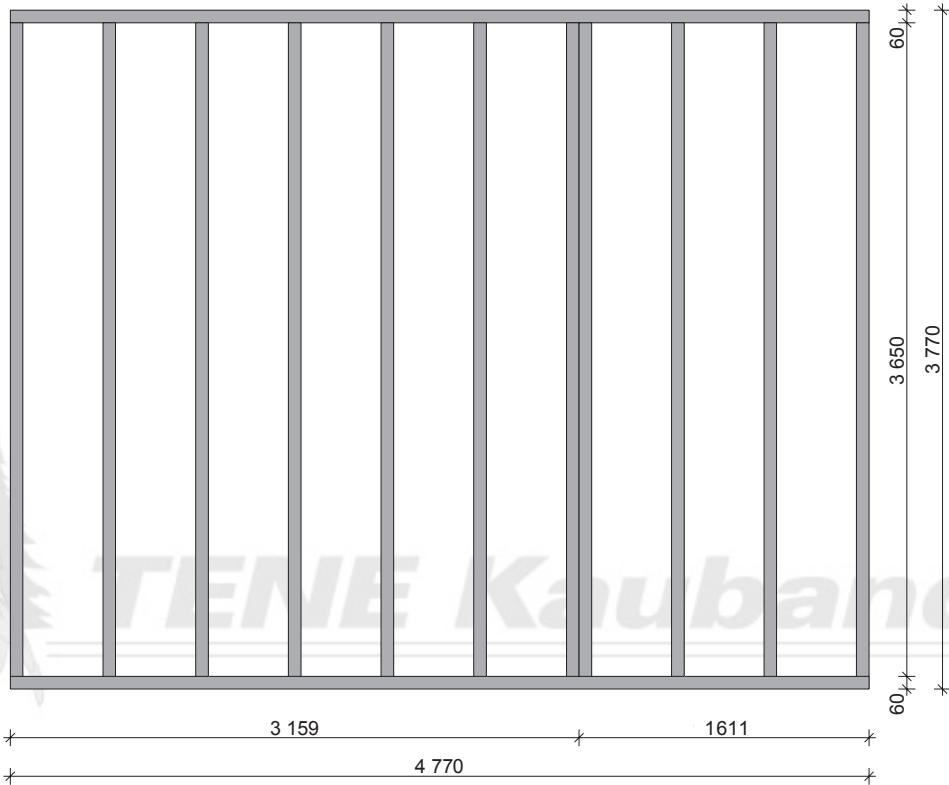

GORBEA-B

500 × 400 cm

480 × 380 cm

58 mm

- D Alle angegebenen Maße sind ca.-Maße
 GB All dimensions are approximate !
 NL Alle maten zijn circa maten
 NO Alle vedlagte mål er ca !
 E ¡Todas las dimensiones son aproximadas!
 PT Todas as dimensões são aproximadas!
 PL Wszystkie wymiary są przybliżone
 EST Kõik mõõdud on ligilähedased.
 IT Tutte le misure indicate sono circa
 DK alle angivne mål er ca.-mål
 S samtliga mått är ungefärliga
 FR Toutes les dimensions fournies sont approximatives

GORBEA - B 58 mm

500 × 400 cm

		mm		mm		×	
42				6000		3(3+0)	
43				6000		3(0+3)	
44		58 × 120		5000		1	
45				5000		1	
46				5000		1	
47				1800		1	
48						1	
49				2775		138+2/110+2	
50				4682		34+1	
51				2815		4	
52				2815		4	
53				2815		4	
54				6000		2	
55				3000		4	
56						2	
57				ca. 24,5 m			
58		Ø 10		2200		5	
59						10	
60	<div style="display: flex; justify-content: space-around; margin-top: 5px;"> <div style="text-align: center;"> <p>2,5×50/ 2,5×70/ 3,0×15</p> </div> <div style="text-align: center;"> <p>4,0×40/ 4,5×70/ 6,0×140</p> </div> </div>					1	
61		40 × 500				1	
62		70 × 120		1980		2	
63						2	
64		65		840 × 1955 mm / 840 × 1955 mm	58 mm / 58 mm	1/1	
66		67		1530 × 990 mm / 765 × 990 mm	ISO 58 mm / ISO 58 mm	2/1	

GORBEA - B 58 mm

500 × 400 cm

D

E

F

GORBEA - B 58 mm

500 × 400 cm

TENE Kaubandus

2

A-A

B-B

GORBEA - B 58 mm

500 × 400 cm

Nr. 044

LT-1

LT-2