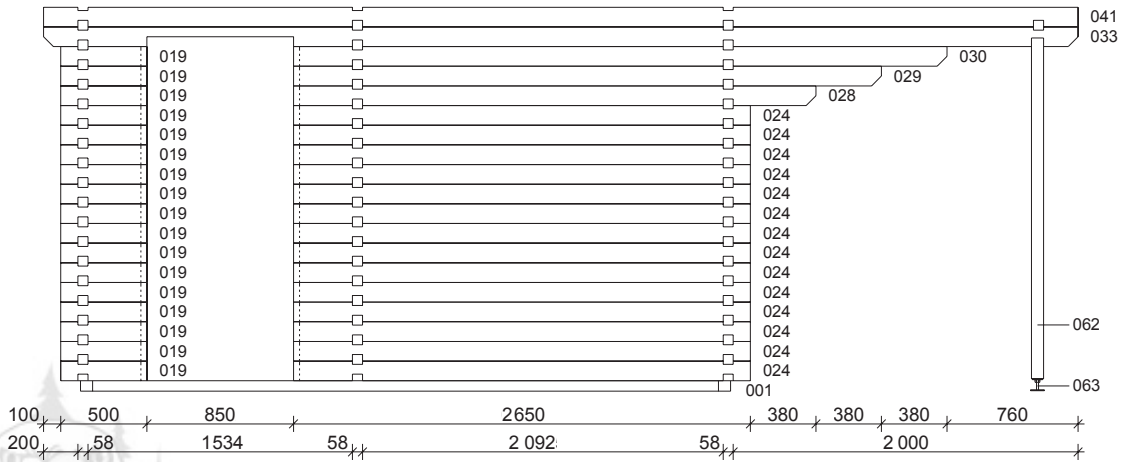

GORBEA-B

500 × 400 cm

480 × 380 cm

58 mm

- D Alle angegebenen Maße sind ca.-Maße
 GB All dimensions are approximate !
 NL Alle maten zijn circa maten
 NO Alle vedlagte mål er ca !
 E ¡Todas las dimensiones son aproximadas!
 PT Todas as dimensões são aproximadas!
 PL Wszystkie wymiary są przybliżone
 EST Kõik mõõdud on ligilähedased.
 IT Tutte le misure indicate sono circa
 DK alle angivne mål er ca.-mål
 S samtliga mått är ungefärliga
 FR Toutes les dimensions fournies sont approximatives

GORBEA - B 58 mm

500 × 400 cm

		 mm	 mm	 ×
01		60×70	4770	2
02			3650	11
03			5000	1
04			2075	1/1
05			1800	1
06			400	1
07			400	1
08			5000	17
09			5000	1
10			5000	1
11			4000	8
12			3150	9+1
13			1800	10
14			1800	17
15			1800	1
16			2075	16
17			1230	15
18			655	9
19			500	17
20			335	9
21			650	9
22			200	9
23			400	9
24			2650	14
25		1610	1	
26		1990	1	
27		2370	1	
28		3030	1	
29		3410	1	
30		3790	1	
31		6000	1	
32		6000	1	
33		6000	1	
34		6000	1	
35			6000	3
36			6000	1
37			6000	1
38			6000	1
39			6000	1
40			6000	1(1+0)
41			6000	1(0+1)

GORBEA - B 58 mm

500 × 400 cm

		mm		mm		×	
42				6000		3(3+0)	
43				6000		3(0+3)	
44		58 × 120		5000		1	
45				5000		1	
46				5000		1	
47				1800		1	
48						1	
49				2775		138+2/110+2	
50				4682		34+1	
51				2815		4	
52				2815		4	
53				2815		4	
54				6000		2	
55				3000		4	
56						2	
57				ca. 24,5 m			
58		Ø 10		2200		5	
59						10	
60	<div style="display: flex; justify-content: space-around; margin-top: 5px;"> <div style="text-align: center;"> <p>2,5×50/ 2,5×70/ 3,0×15</p> </div> <div style="text-align: center;"> <p>4,0×40/ 4,5×70/ 6,0×140</p> </div> </div>					1	
61		40 × 500				1	
62		70 × 120		1980		2	
63						2	
64		65		840 × 1955 mm / 840 × 1955 mm	58 mm / 58 mm	1/1	
66		67		1530 × 990 mm / 765 × 990 mm	ISO 58 mm / ISO 58 mm	2/1	

GORBEA - B 58 mm

500 × 400 cm

D

E

F

GORBEA - B 58 mm

500 × 400 cm

TENE Kaubandus