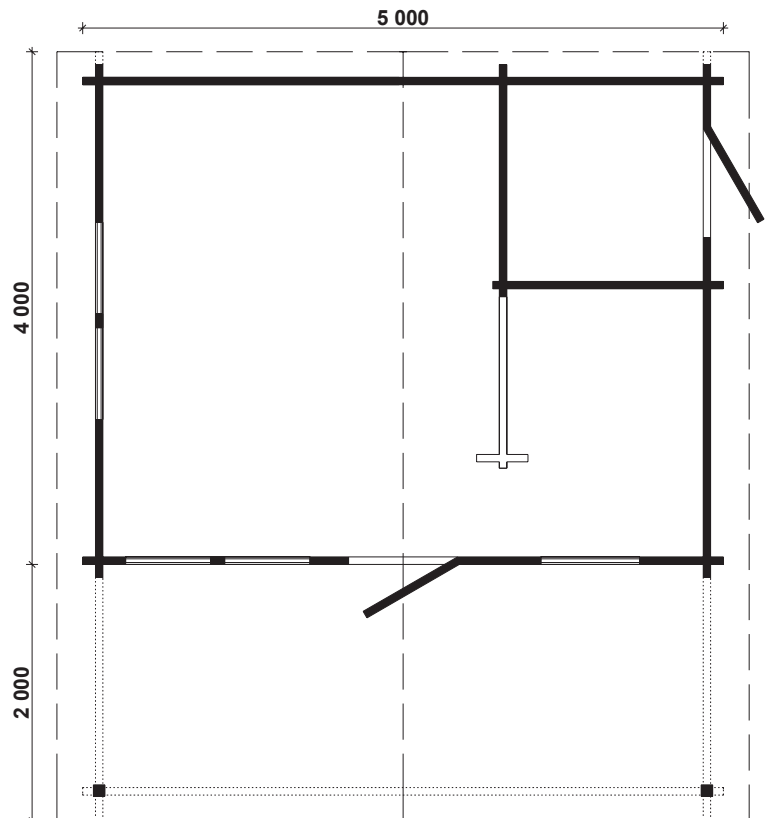

GORBEA-B

500 × 400 cm

480 × 380 cm

58 mm

- D Alle angegebenen Maße sind ca.-Maße
 GB All dimensions are approximate !
 NL Alle maten zijn circa maten
 NO Alle vedlagte mål er ca !
 E ¡Todas las dimensiones son aproximadas!
 PT Todas as dimensões são aproximadas!
 PL Wszystkie wymiary są przybliżone
 EST Kõik mõõdud on ligilähedased.
 IT Tutte le misure indicate sono circa
 DK alle angivne mål er ca.-mål
 S samtliga mått är ungefärliga
 FR Toutes les dimensions fournies sont approximatives

GORBEA - B 58 mm

500 × 400 cm

		 mm	 mm	 ×
01		60×70	4770	2
02			3650	11
03			5000	1
04			2075	1/1
05			1800	1
06			400	1
07			400	1
08			5000	17
09			5000	1
10			5000	1
11			4000	8
12			3150	9+1
13			1800	10
14			1800	17
15			1800	1
16			2075	16
17			1230	15
18			655	9
19			500	17
20			335	9
21			650	9
22			200	9
23			400	9
24			2650	14
25		1610	1	
26		1990	1	
27		2370	1	
28		3030	1	
29		3410	1	
30		3790	1	
31		6000	1	
32		6000	1	
33		6000	1	
34		6000	1	
35			6000	3
36			6000	1
37			6000	1
38			6000	1
39			6000	1
40			6000	1(1+0)
41			6000	1(0+1)

GORBEA - B 58 mm

500 × 400 cm

		mm		mm		×	
42				6000		3(3+0)	
43				6000		3(0+3)	
44		58 × 120		5000		1	
45				5000		1	
46				5000		1	
47				1800		1	
48						1	
49				2775		138+2/110+2	
50				4682		34+1	
51				2815		4	
52				2815		4	
53				2815		4	
54				6000		2	
55				3000		4	
56						2	
57				ca. 24,5 m			
58		Ø 10		2200		5	
59						10	
60	<div style="display: flex; justify-content: space-around; margin-top: 5px;"> <div style="text-align: center;"> <p>2,5×50/ 2,5×70/ 3,0×15</p> </div> <div style="text-align: center;"> <p>4,0×40/ 4,5×70/ 6,0×140</p> </div> </div>					1	
61		40 × 500				1	
62		70 × 120		1980		2	
63						2	
64		65		840 × 1955 mm / 840 × 1955 mm	58 mm / 58 mm	1/1	
66		67		1530 × 990 mm / 765 × 990 mm	ISO 58 mm / ISO 58 mm	2/1	

GORBEA - B 58 mm

500 × 400 cm

D

E

F

GORBEA - B 58 mm

500 × 400 cm

TENE Kaubandus