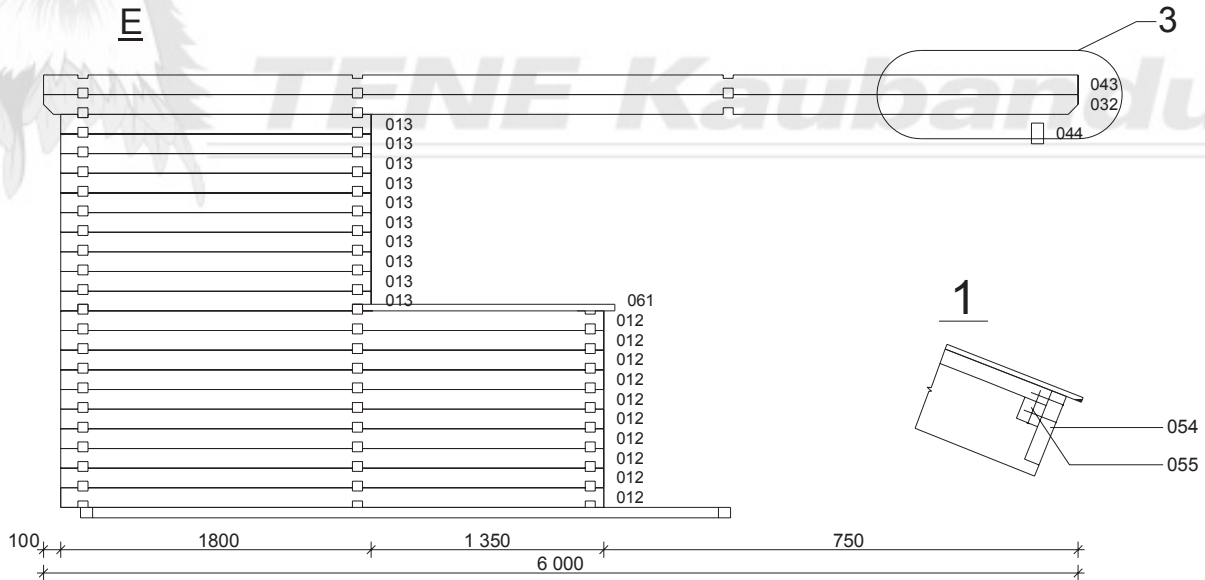

GORBEA-B

500 × 400 cm

480 × 380 cm

58 mm

- D Alle angegebenen Maße sind ca.-Maße
 GB All dimensions are approximate !
 NL Alle maten zijn circa maten
 NO Alle vedlagte mål er ca !
 E ¡Todas las dimensiones son aproximadas!
 PT Todas as dimensões são aproximadas!
 PL Wszystkie wymiary są przybliżone
 EST Kõik mõõdud on ligilähedased.
 IT Tutte le misure indicate sono circa
 DK alle angivne mål er ca.-mål
 S samtliga mått är ungefärliga
 FR Toutes les dimensions fournies sont approximatives

GORBEA - B 58 mm

500 × 400 cm

		 mm	 mm	 ×
01		60×70	4770	2
02			3650	11
03			5000	1
04			2075	1/1
05			1800	1
06			400	1
07			400	1
08			5000	17
09			5000	1
10			5000	1
11			4000	8
12			3150	9+1
13			1800	10
14			1800	17
15			1800	1
16			2075	16
17			1230	15
18			655	9
19			500	17
20			335	9
21			650	9
22			200	9
23			400	9
24			2650	14
25		1610	1	
26		1990	1	
27		2370	1	
28		3030	1	
29		3410	1	
30		3790	1	
31		6000	1	
32		6000	1	
33		6000	1	
34		6000	1	
35			6000	3
36			6000	1
37			6000	1
38			6000	1
39			6000	1
40			6000	1(1+0)
41			6000	1(0+1)

GORBEA - B 58 mm

500 × 400 cm

		mm		mm		×	
42				6000		3(3+0)	
43				6000		3(0+3)	
44		58 × 120		5000		1	
45				5000		1	
46				5000		1	
47				1800		1	
48						1	
49				2775		138+2/110+2	
50				4682		34+1	
51				2815		4	
52				2815		4	
53				2815		4	
54				6000		2	
55				3000		4	
56						2	
57				ca. 24,5 m			
58		Ø 10		2200		5	
59						10	
60	<div style="display: flex; justify-content: space-around; margin-top: 5px;"> <div style="text-align: center;"> <p>2,5×50/ 2,5×70/ 3,0×15</p> </div> <div style="text-align: center;"> <p>4,0×40/ 4,5×70/ 6,0×140</p> </div> </div>					1	
61		40 × 500				1	
62		70 × 120		1980		2	
63						2	
64		65		840 × 1955 mm / 840 × 1955 mm	58 mm / 58 mm	1/1	
66		67		1530 × 990 mm / 765 × 990 mm	ISO 58 mm / ISO 58 mm	2/1	

GORBEA - B 58 mm

500 × 400 cm

D

E

F

GORBEA - B 58 mm

500 × 400 cm

TENE Kaubandus