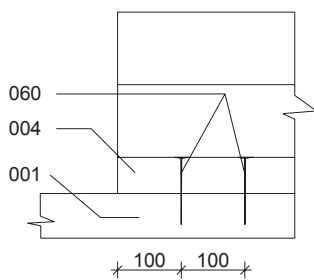

TENE Kaubandus

2