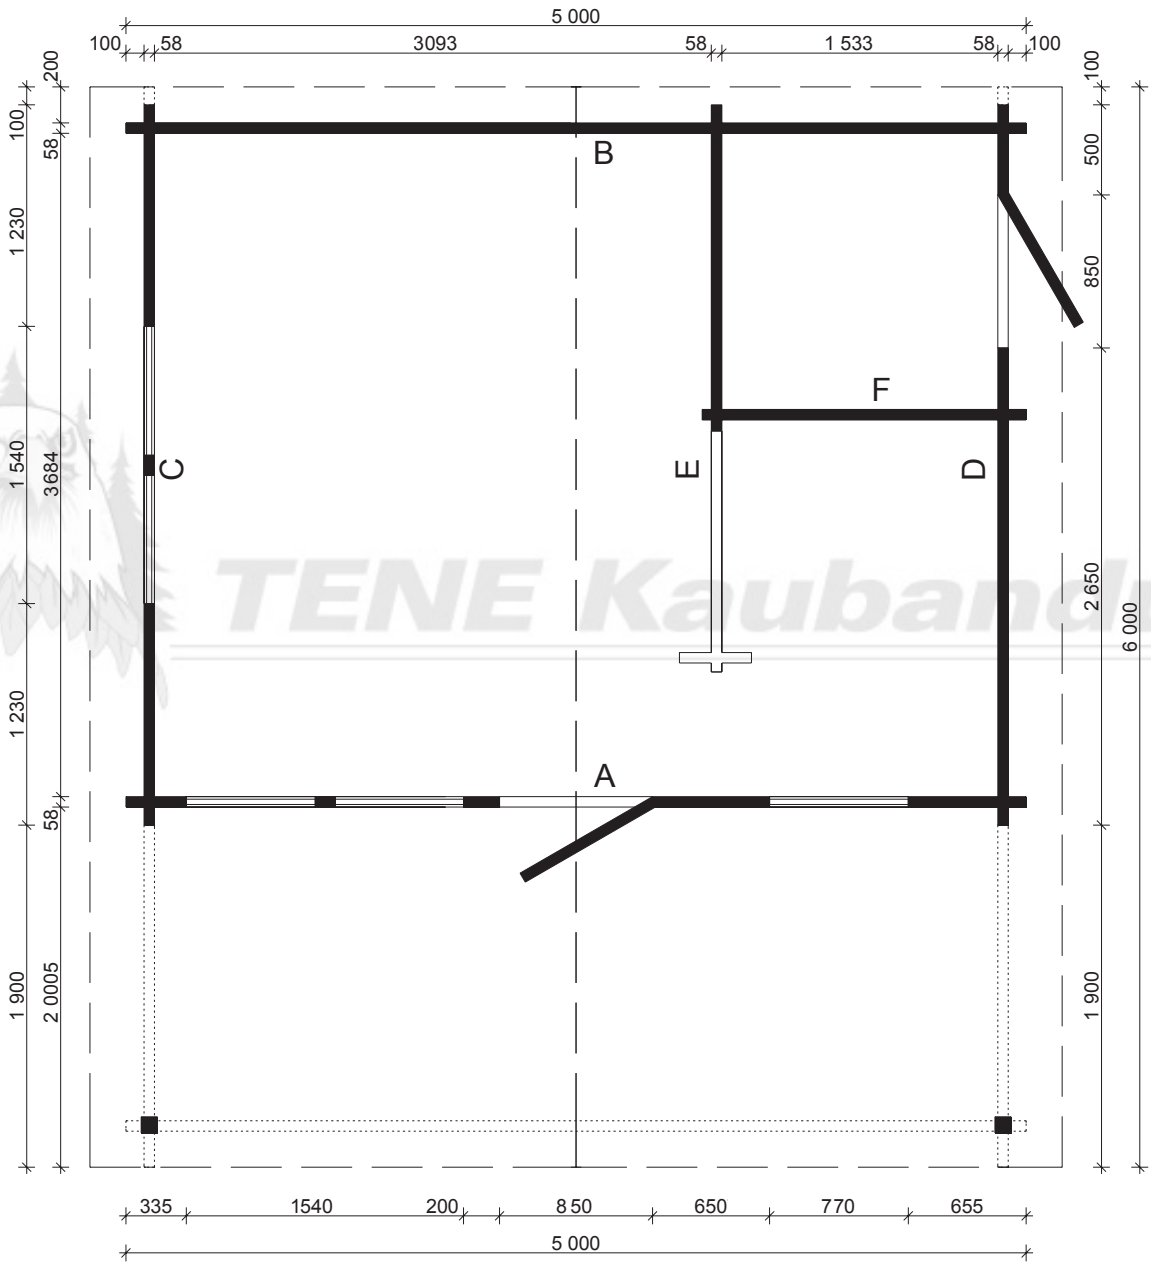

GORBEA-B

500 × 400 cm

480 × 380 cm

58 mm

- D Alle angegebenen Maße sind ca.-Maße
 GB All dimensions are approximate !
 NL Alle maten zijn circa maten
 NO Alle vedlagte mål er ca !
 E ¡Todas las dimensiones son aproximadas!
 PT Todas as dimensões são aproximadas!
 PL Wszystkie wymiary są przybliżone
 EST Kõik mõõdud on ligilähedased.
 IT Tutte le misure indicate sono circa
 DK alle angivne mål er ca.-mål
 S samtliga mått är ungefärliga
 FR Toutes les dimensions fournies sont approximatives

GORBEA - B 58 mm

500 × 400 cm

		mm		mm		×	
42				6000		3(3+0)	
43				6000		3(0+3)	
44		58 × 120		5000		1	
45				5000		1	
46				5000		1	
47				1800		1	
48						1	
49				2775		138+2/110+2	
50				4682		34+1	
51				2815		4	
52				2815		4	
53				2815		4	
54				6000		2	
55				3000		4	
56						2	
57				ca. 24,5 m			
58		Ø 10		2200		5	
59						10	
60	<div style="display: flex; justify-content: space-around; margin-top: 5px;"> <div style="text-align: center;"> <p>2,5×50/ 2,5×70/ 3,0×15</p> </div> <div style="text-align: center;"> <p>4,0×40/ 4,5×70/ 6,0×140</p> </div> </div>					1	
61		40 × 500				1	
62		70 × 120		1980		2	
63						2	
64		65		840 × 1955 mm / 840 × 1955 mm	58 mm / 58 mm	1/1	
66		67		1530 × 990 mm / 765 × 990 mm	ISO 58 mm / ISO 58 mm	2/1	

GORBEA - B 58 mm

500 × 400 cm

D

E

F

GORBEA - B 58 mm

500 × 400 cm

TENE Kaubandus

2

A-A

B-B

GORBEA - B 58 mm

500 × 400 cm

Nr. 044

LT-1

LT-2