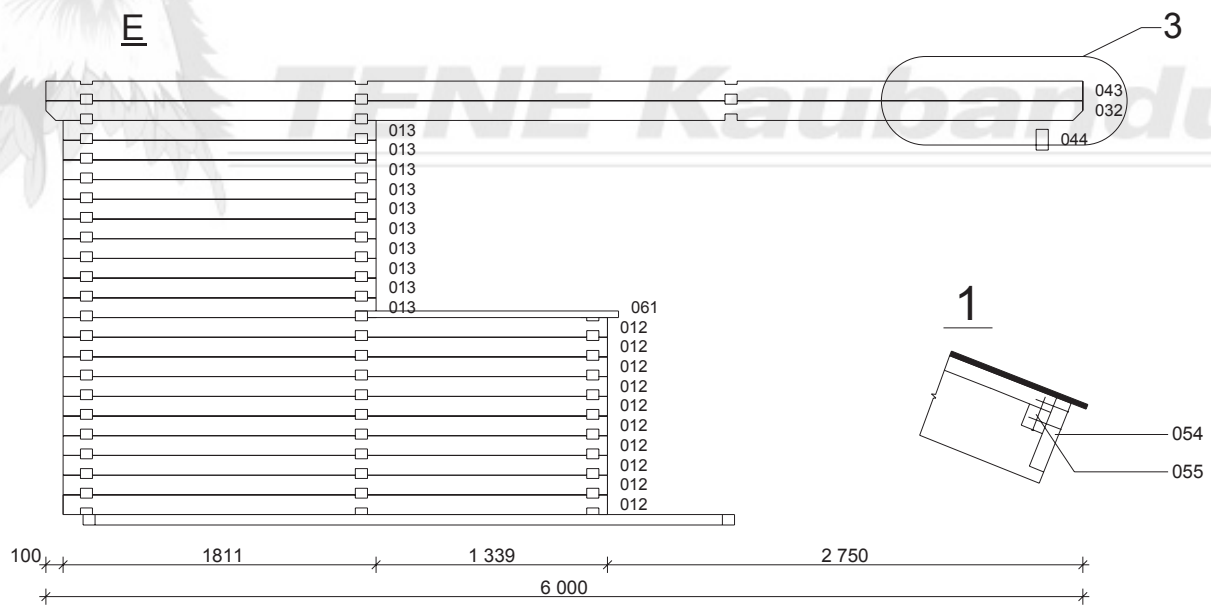

Gagnef - B 70 mm VD200 cm

500 × 400 cm

mm

mm

×

68

58 × 114

300-400

5

2

A-A

B-B

Gagnef - B 70 mm VD200 cm

500 × 400 cm

TENE Kaubandus

Nr. 044

LT-1

LT-2

LT-3

LT-4

LT-5

Gagnef - B 70 mm VD200 cm

500 × 400 cm

A

B

C

Gagnef - B 70 mm VD200 cm

500 × 400 cm

D

E

F