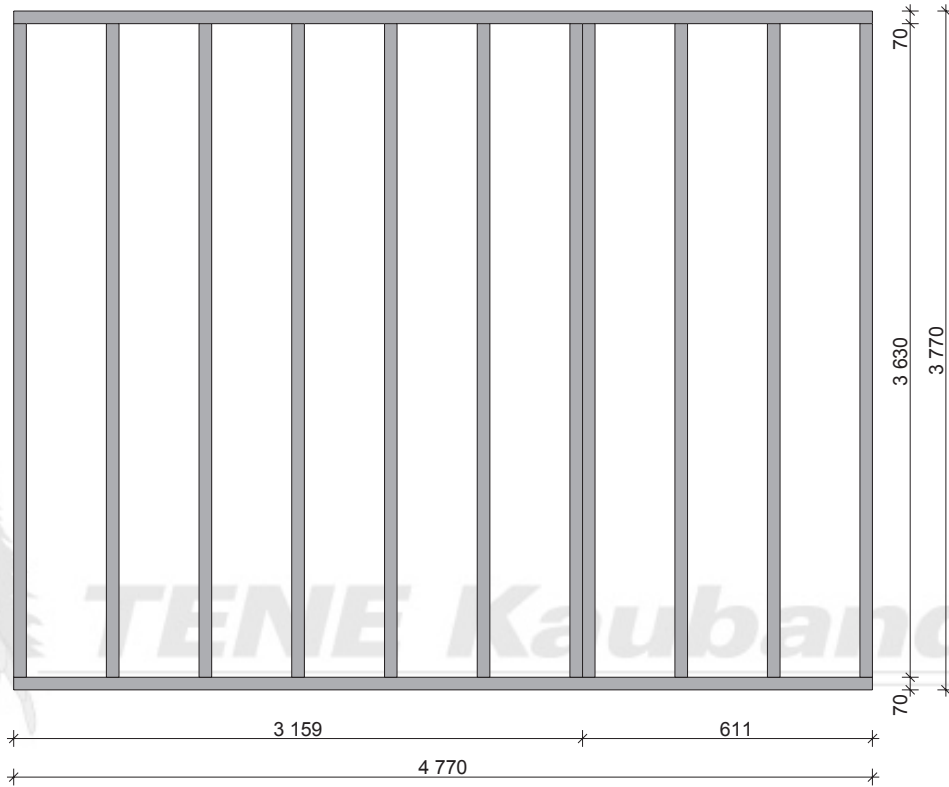

Gagnef - B 70 mm VD200 cm

500 × 400 cm

mm

mm

×

68

58 × 114

300-400

5

2

A-A

B-B

Gagnef - B 70 mm VD200 cm

500 × 400 cm

TENE Kaubandus

Nr. 044

LT-1

LT-2

LT-3

LT-4

LT-5

Gagnef - B 70 mm VD200 cm

500 × 400 cm

A

B

C

Gagnef - B 70 mm VD200 cm

500 × 400 cm

D

E

F