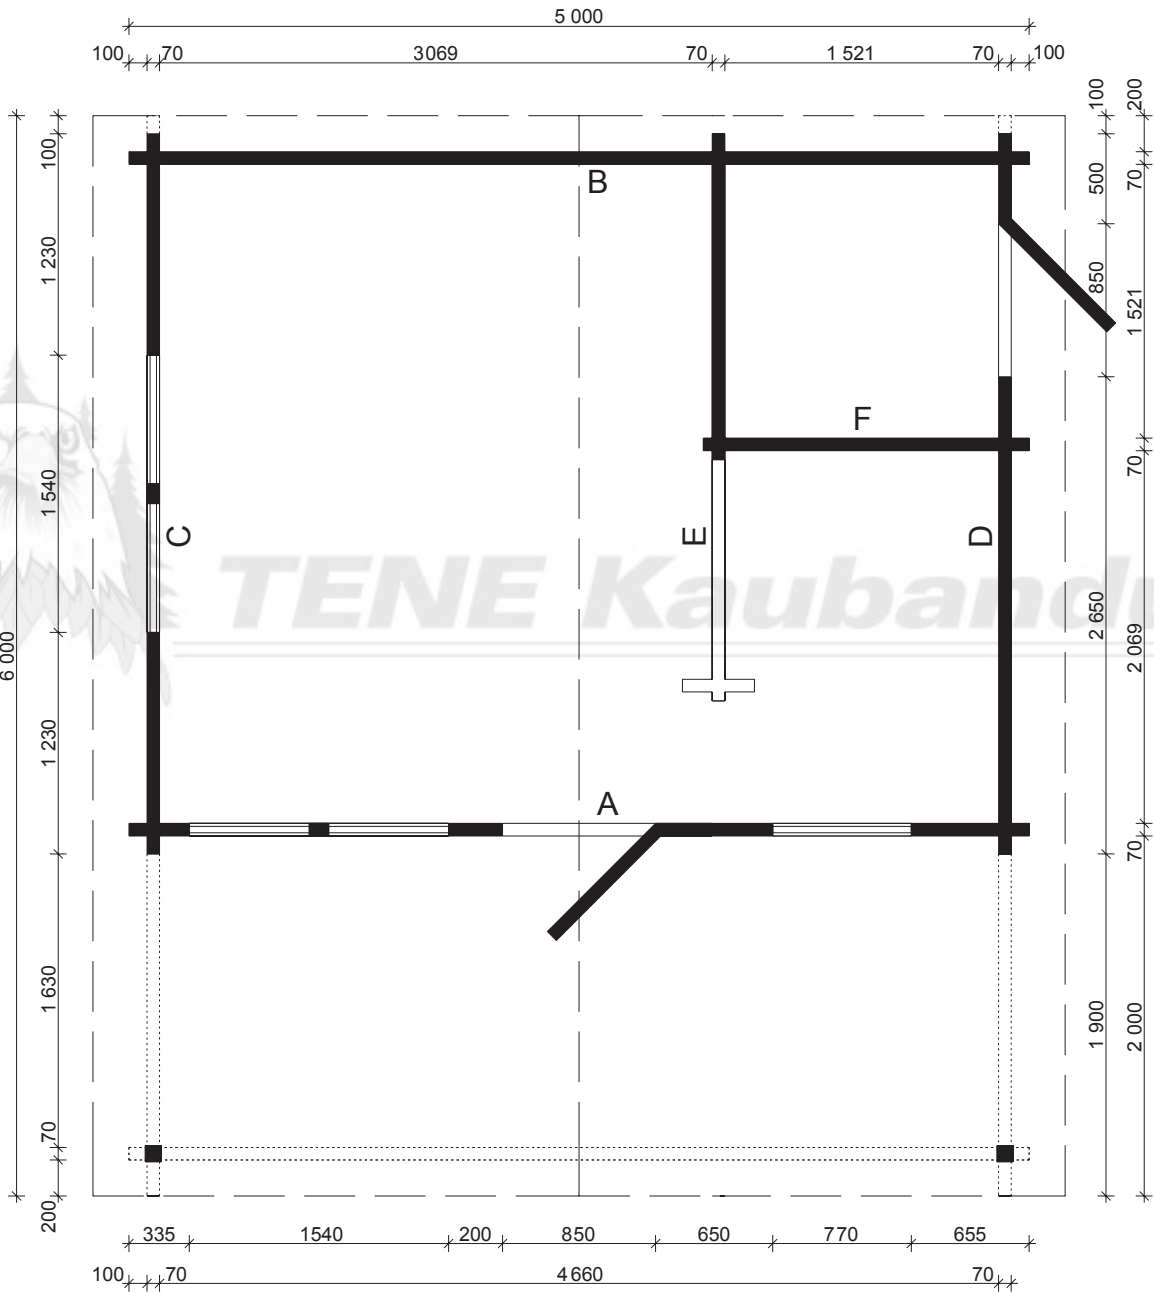

Gagnef - B 70 mm VD200 cm

500 × 400 cm

		mm		mm		×	
42			124	6000			3(3+0)
43			124	6000			3(0+3)
44		70 × 120		5000			1
45			114	5000			1
46				5000			1
47				1811			1
48							1
49			18	2775			110+2
50			28	4656			34+1
51			18	2815			4
52			18	2815			4
53			18	2815			4
54				6000			2
55			28	3000			4
56							2
57				ca. 24,5 m			
58		∅ 10		2200			5
59							10
60	 2,5×50/ 2,5×70/ 3,0×15 4,0×40/ 4,5×70/ 6,0×140						1
61		40 × 500					1
62		70 × 120		1980			2
63							2
64		65		840 × 1955 mm/ 840 × 1955 mm	58 mm/ 58 mm		1/1
66		67		1530 × 990 mm/ 765 × 990 mm	ISO 58 mm/ ISO 58 mm		2/1

Gagnef - B 70 mm VD200 cm

500 × 400 cm

mm

mm

×

68

58 × 114

300-400

5