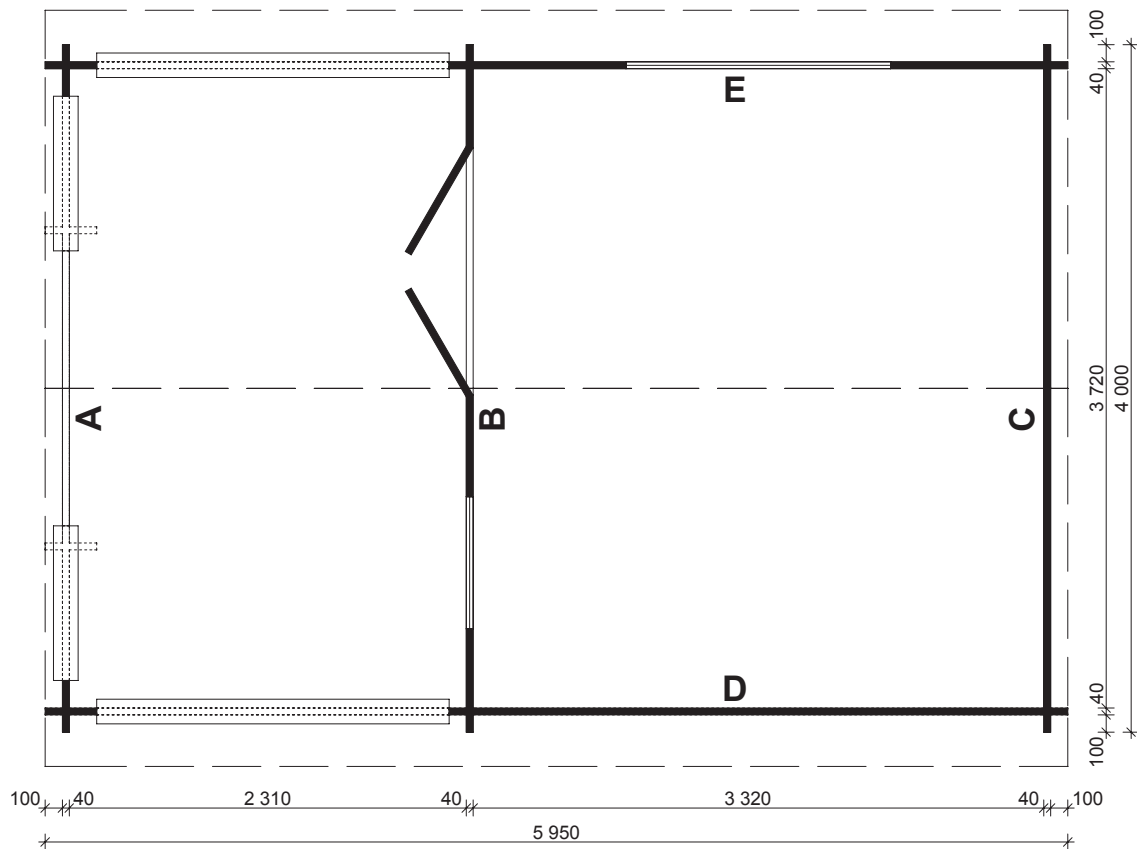

Julia

400 × 595 cm

380 × 575 cm

40 mm

- D Alle angegebenen Maße sind ca.-Maße
GB All dimensions are approximate !
NL Alle maten zijn circa maten
NO Alle vedlagte mål er ca !
E ¡Todas las dimensiones son aproximadas!
PT Todas as dimensões são aproximadas!
PL Wszystkie wymiary są przybliżone
EST Kõik mõõdud on ligilähedased.
IT Tutte le misure indicate sono circa
DK alle angivne mål er ca.-mål
S samtliga mått är ungefärliga
FR Toutes les dimensions fournies sont approximatives

Julia 40 mm

400 × 595 cm

		 mm	 mm	 ×	
01			5740	2	
02			3650/486	12/2	
03			1200/1200	1/1	
04			600/1960	1/1	
05			4000	1	
06			300	2	
07			4000	20	
08			5950	10	
09			3600	17	
10			1200	6	
11			1030	18	
12			600	26	
13			300	60	
14			1960	8	
15			590	9	
16			300	6	
17			4000	3	
18			5950	2(1+1)	
19			5950	1	
20			5950	4	
21		1425 × 1955 mm		1	
22		23		1530 × 990 mm/ 765 × 990 mm	1/1
24			2280	108+2	
25			3316	34+1	
26			2320	4	
27			2320	4	
28			2975	4	

Julia 40 mm

400 × 595 cm

		 mm	 mm	 ×
29		 28	2975	4
30				2
31			ca. 14,1 m	
32			2150	6
33			4,0×40/ 5,0×70	1 
34			2,2×50/ 2,5×70	1 
35		21×95	2350/2310	17/20
36		40×143	2050/910	2/2
37			M8×70	18
38			300-400	3

TENE Kaubandus

Julia 40 mm

400 × 595 cm