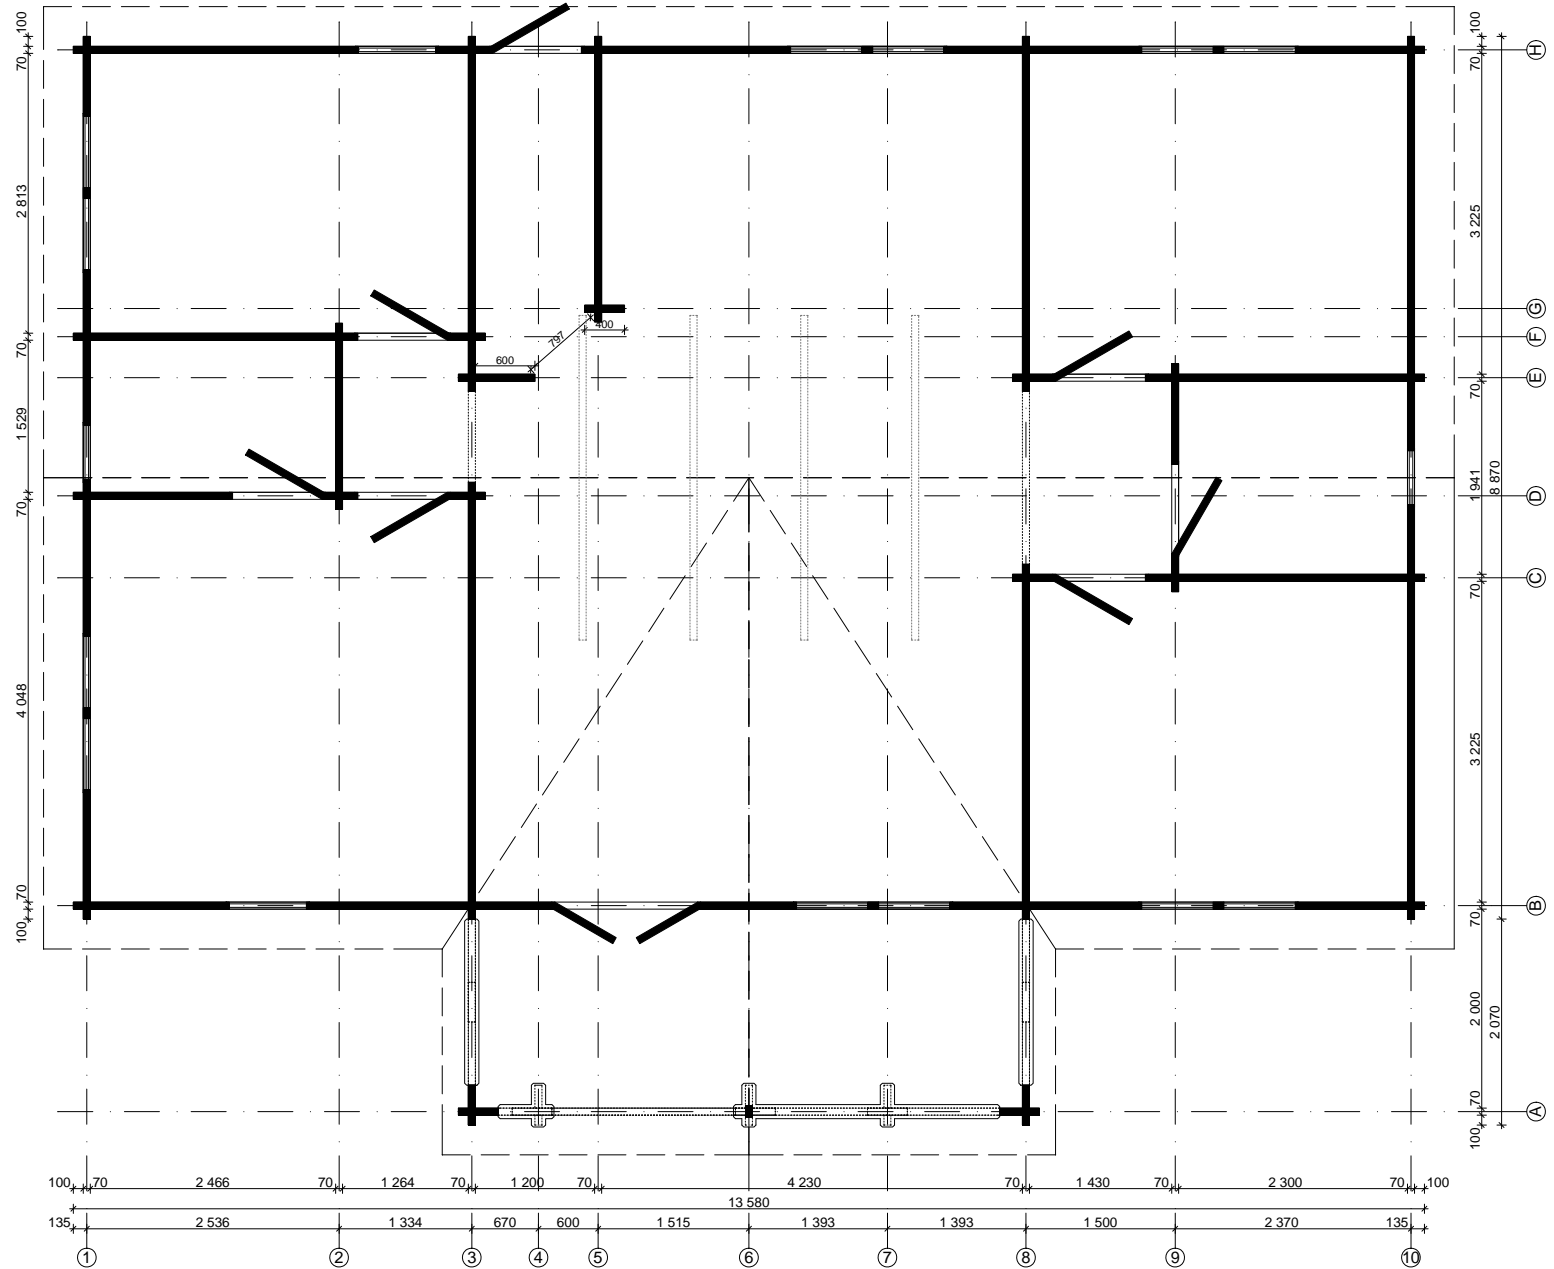

# Lillehammer 70 mm / 1358 x 1094 cm - Väggh G; Väggh H

Nr.	Beskrivning	Profil mm	Längd mm	Antal
G01			400	25
G02			400	1
H01			4210	9
H02			4465	4
H03			4005	4
H04			5265	3
H05			3205+14	3
H06			3665+14	2
H07			4805	2
H08			4210	1
H09			4465	1
H10			4005	1
H11			2865	8
H12			5575	8
H13			2100	8

# Lillehammer 70 mm / 1358 x 1094 cm - Grund

# Lillehammer 70 mm / 1358 x 1094 cm - Markplan