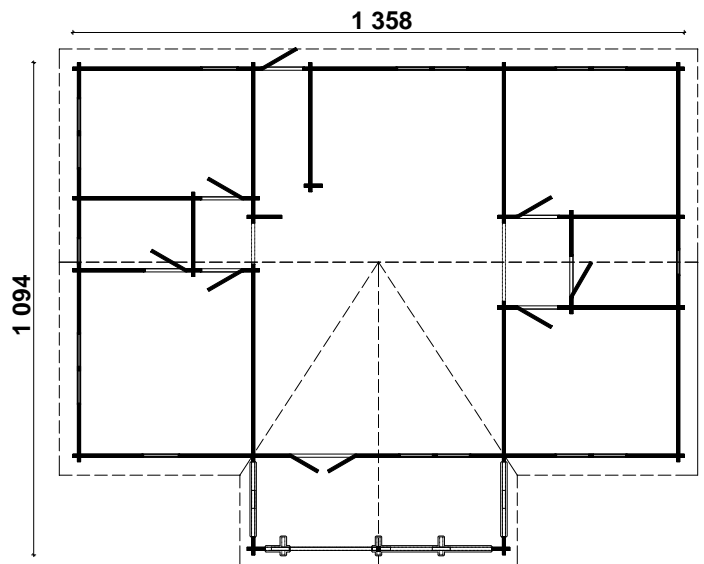

# Lillehammer

Byggyta: 1358 x 1094 cm

Yttermått: 1338 x 1074 cm · Väggtjocklek: 70 mm

OBS! Alla mått är ungefärliga.

# Lillehammer 70 mm / 1358 x 1094 cm

Nr.	Beskrivning	Profil mm	Längd mm	Antal
EX01	Foundation beams	70 x 60	4320	8
EX02			1070	2
EX03			3800	37
EX04			5470	22
EX05			600	3
EX06			415	7
EX07	Floor board		5305	65
EX08			3222	107
EX09			1938	21
EX10			5715	35+2
EX11			2810	35
EX12	Terrace board	21 x 95	2070	56+1
EX13	Roof board		4890	216+2
EX14			4420	52
EX15*			3324	104
EX16	Fascia board 		4940	4
EX17			3380	2
EX18	Gable edge board		4940	4
EX19			3380	2
EX20	Eave edging		4270	4
EX21			5640	1
EX22*			2300	2
EX23	Eave edging slat		2836	5
EX24			2135	6
EX25	Post	70 x 120	1090	1
EX26	Adjustable postfoot			1
EX27	Dowel	∅ 16	150	440
EX28	Diamond			3
EX29	Baseboard		ca. 119,0 m	
EX30	Roofing felt		Rolle	14
EX31		40 x 143	1670	2
EX32			2675	1
EX33	Handrail 		560	1
EX34			215	3
EX35			85	3
EX36	Storm rod	∅ 10	2420/1030	9/3
EX37	Nut, washer			24
EX38	Slat/Trim		2750	6
EX39	Screws 4,0 x 40			300
EX40	Screws 5,0 x 100, 6,0 x 140			500/60

# Lillehammer 70 mm / 1358 x 1094 cm - Väggb 1

Nr.	Beskrivning	Profil mm	Längd mm	Antal
101			4253	1
102			4617	1
103			5852	4
104			3018	4
105			4253	5
106			4617	5
107			3853	2
108			5017+14	2
109			1300	9
110			3686	4
111			804	9
112			1580	5
113			1566	5
114			5852	1
115			3018	1
116			3936	1
117		4300	1	
118		5124	1	

## Lillehammer 70 mm / 1358 x 1094 cm - Väg 1; Väg 2

Nr.	Beskrivning	Profil mm	Längd mm	Antal	
119			2289	1	
120			3113	1	
121			3476	1	
122			5766	1	
123			4942	1	
124			4118	1	
125			3295	1	
126			2471	1	
127			1647	1	
128			824	1	
201				1869	1
202				1869	27
203		1869		1	
204		1552		1	
205		1140		1	
206		729		1	