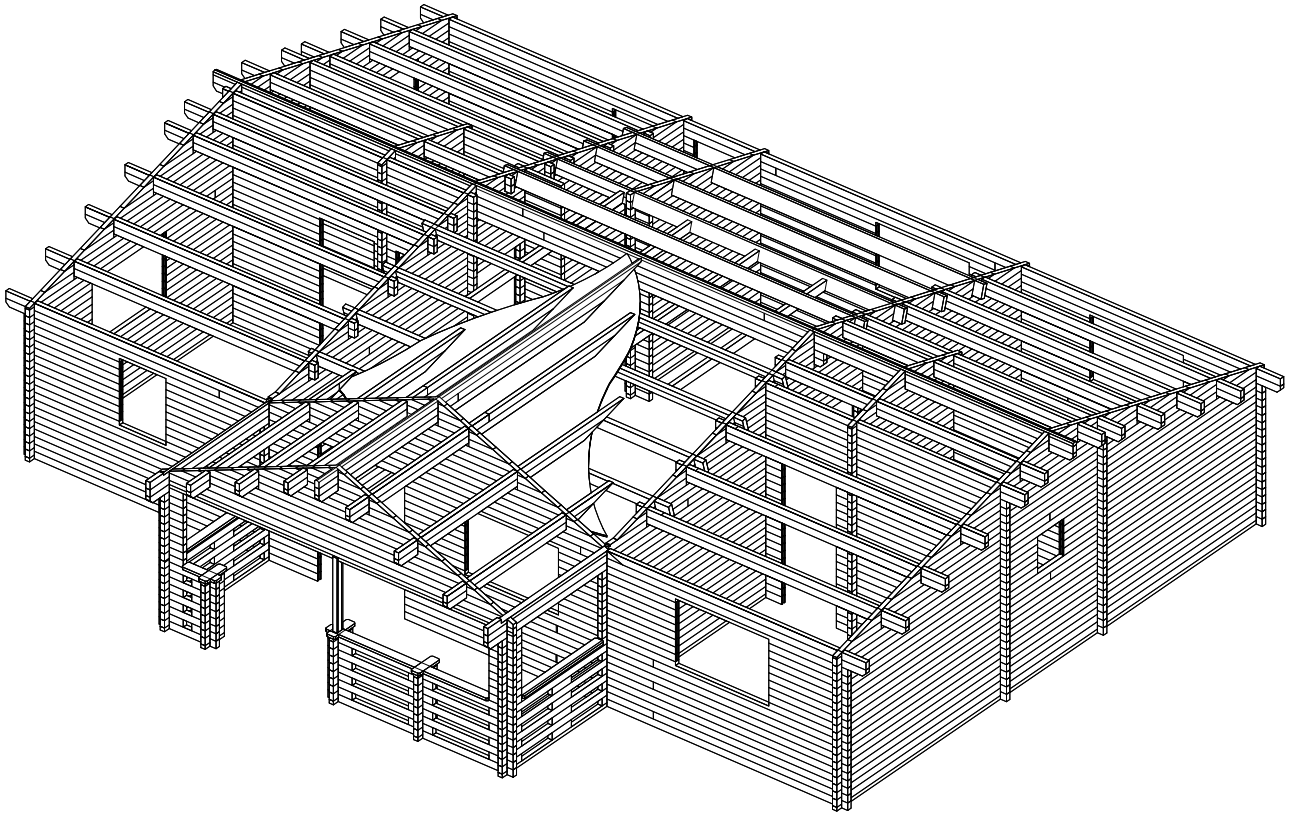

# Lillehammer

Byggyta: 1358 x 1094 cm

Yttermått: 1338 x 1074 cm · Väggtjocklek: 70 mm

OBS! Alla mått är ungefärliga.

# Lillehammer 70 mm / 1358 x 1094 cm

Nr.	Beskrivning	Profil mm	Längd mm	Antal
EX01	Foundation beams	70 x 60	4320	8
EX02			1070	2
EX03			3800	37
EX04			5470	22
EX05			600	3
EX06			415	7
EX07	Floor board		5305	65
EX08			3222	107
EX09			1938	21
EX10			5715	35+2
EX11			2810	35
EX12	Terrace board	21 x 95	2070	56+1
EX13	Roof board		4890	216+2
EX14			4420	52
EX15*			3324	104
EX16	Fascia board 		4940	4
EX17			3380	2
EX18	Gable edge board		4940	4
EX19			3380	2
EX20	Eave edging		4270	4
EX21			5640	1
EX22*			2300	2
EX23	Eave edging slat		2836	5
EX24			2135	6
EX25	Post	70 x 120	1090	1
EX26	Adjustable postfoot			1
EX27	Dowel	∅ 16	150	440
EX28	Diamond			3
EX29	Baseboard		ca. 119,0 m	
EX30	Roofing felt		Rolle	14
EX31		40 x 143	1670	2
EX32			2675	1
EX33	Handrail 		560	1
EX34			215	3
EX35			85	3
EX36	Storm rod	∅ 10	2420/1030	9/3
EX37	Nut, washer			24
EX38	Slat/Trim		2750	6
EX39	Screws 4,0 x 40			300
EX40	Screws 5,0 x 100, 6,0 x 140			500/60