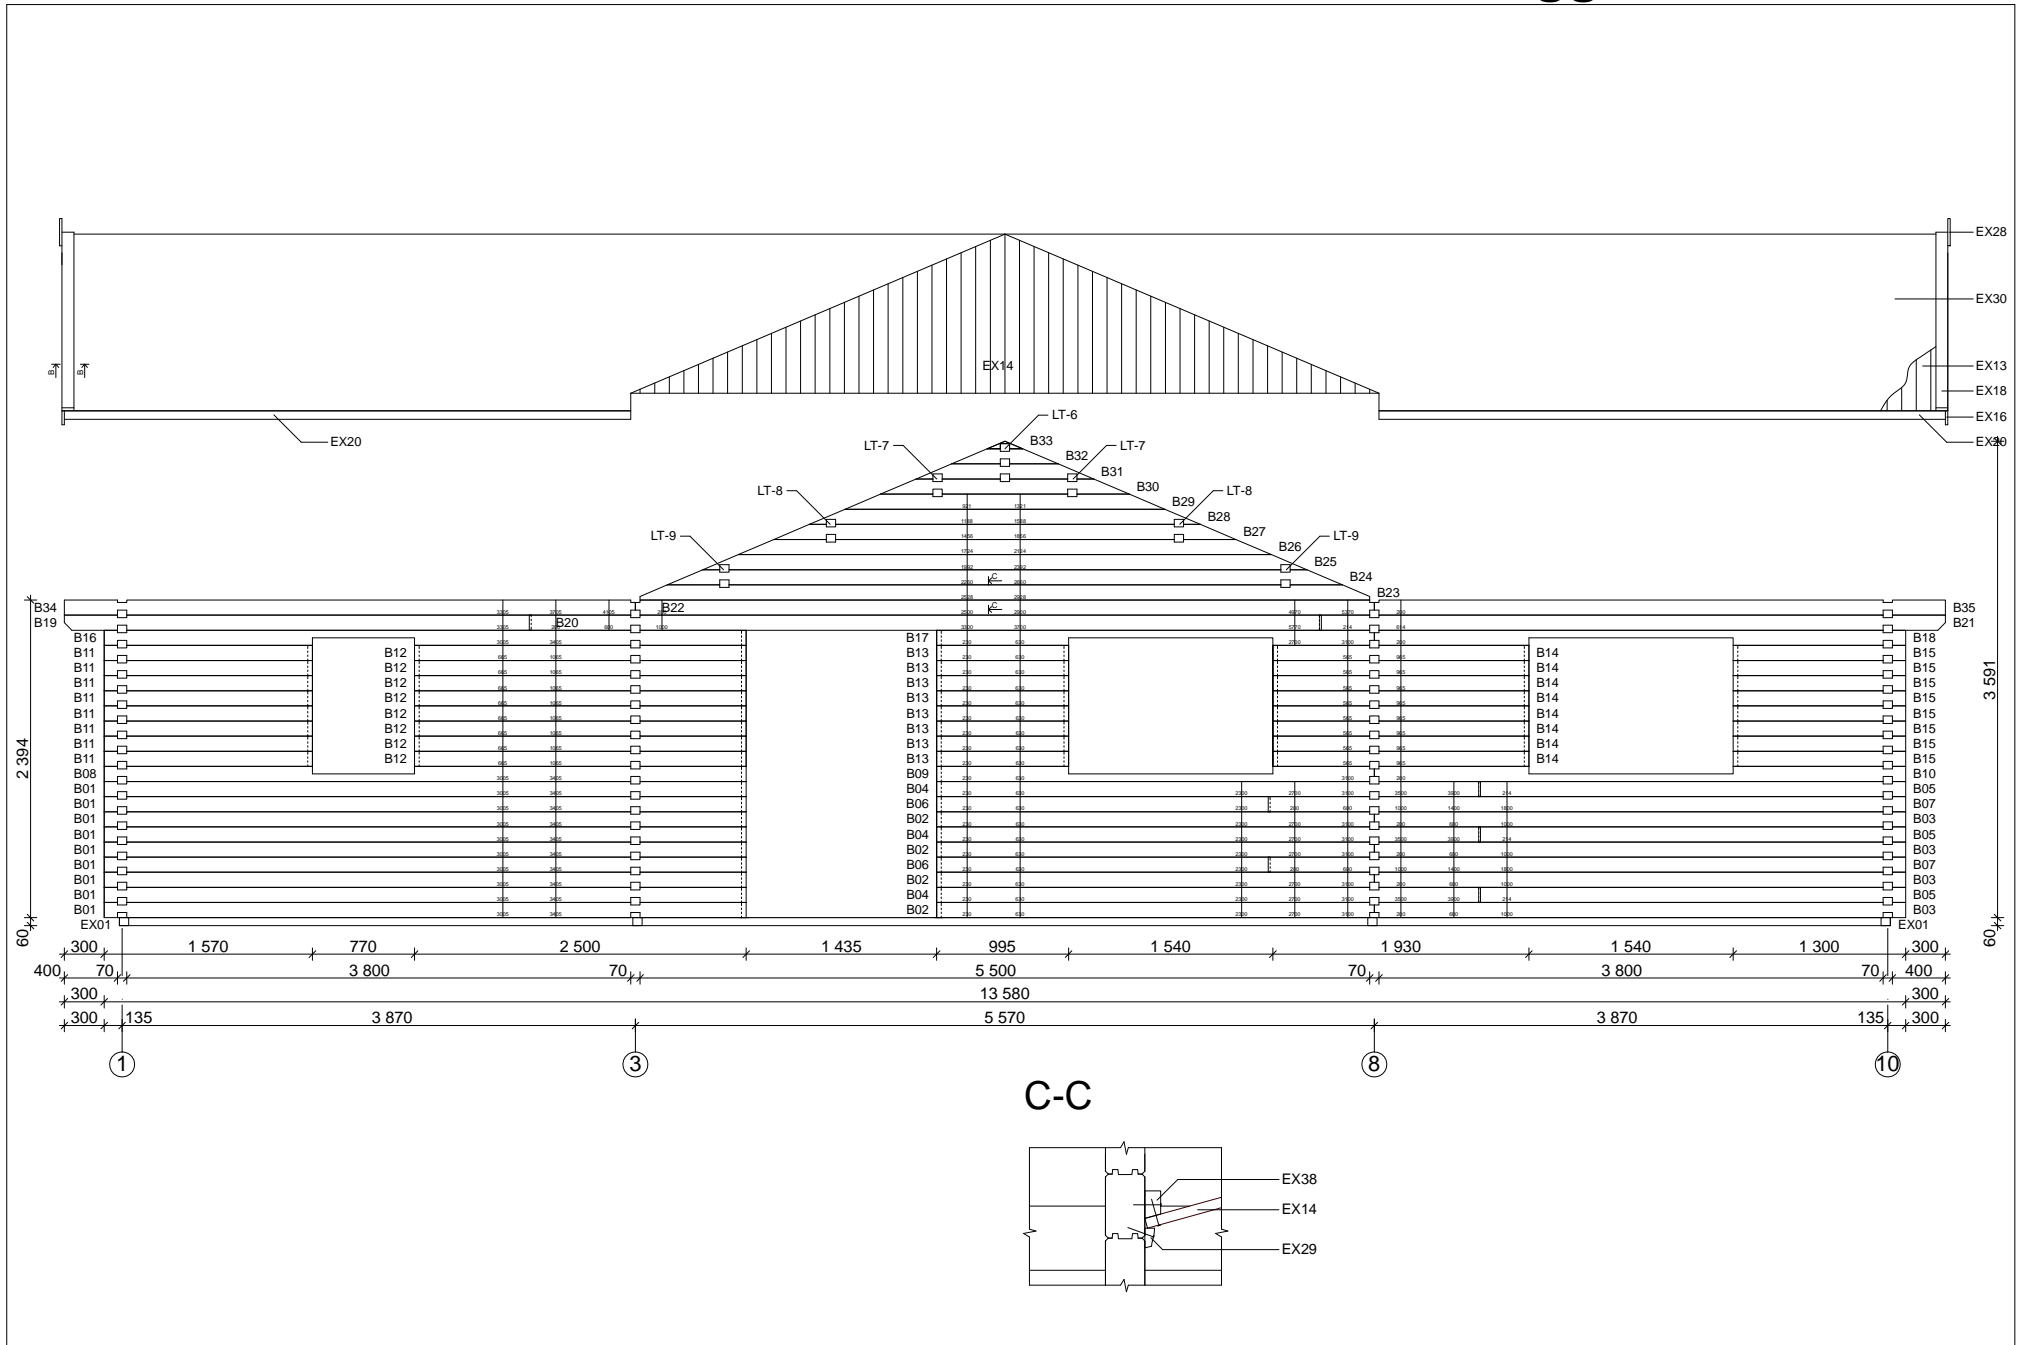

Lillehammer 70 mm / 1358 x 1094 cm - Vegg B