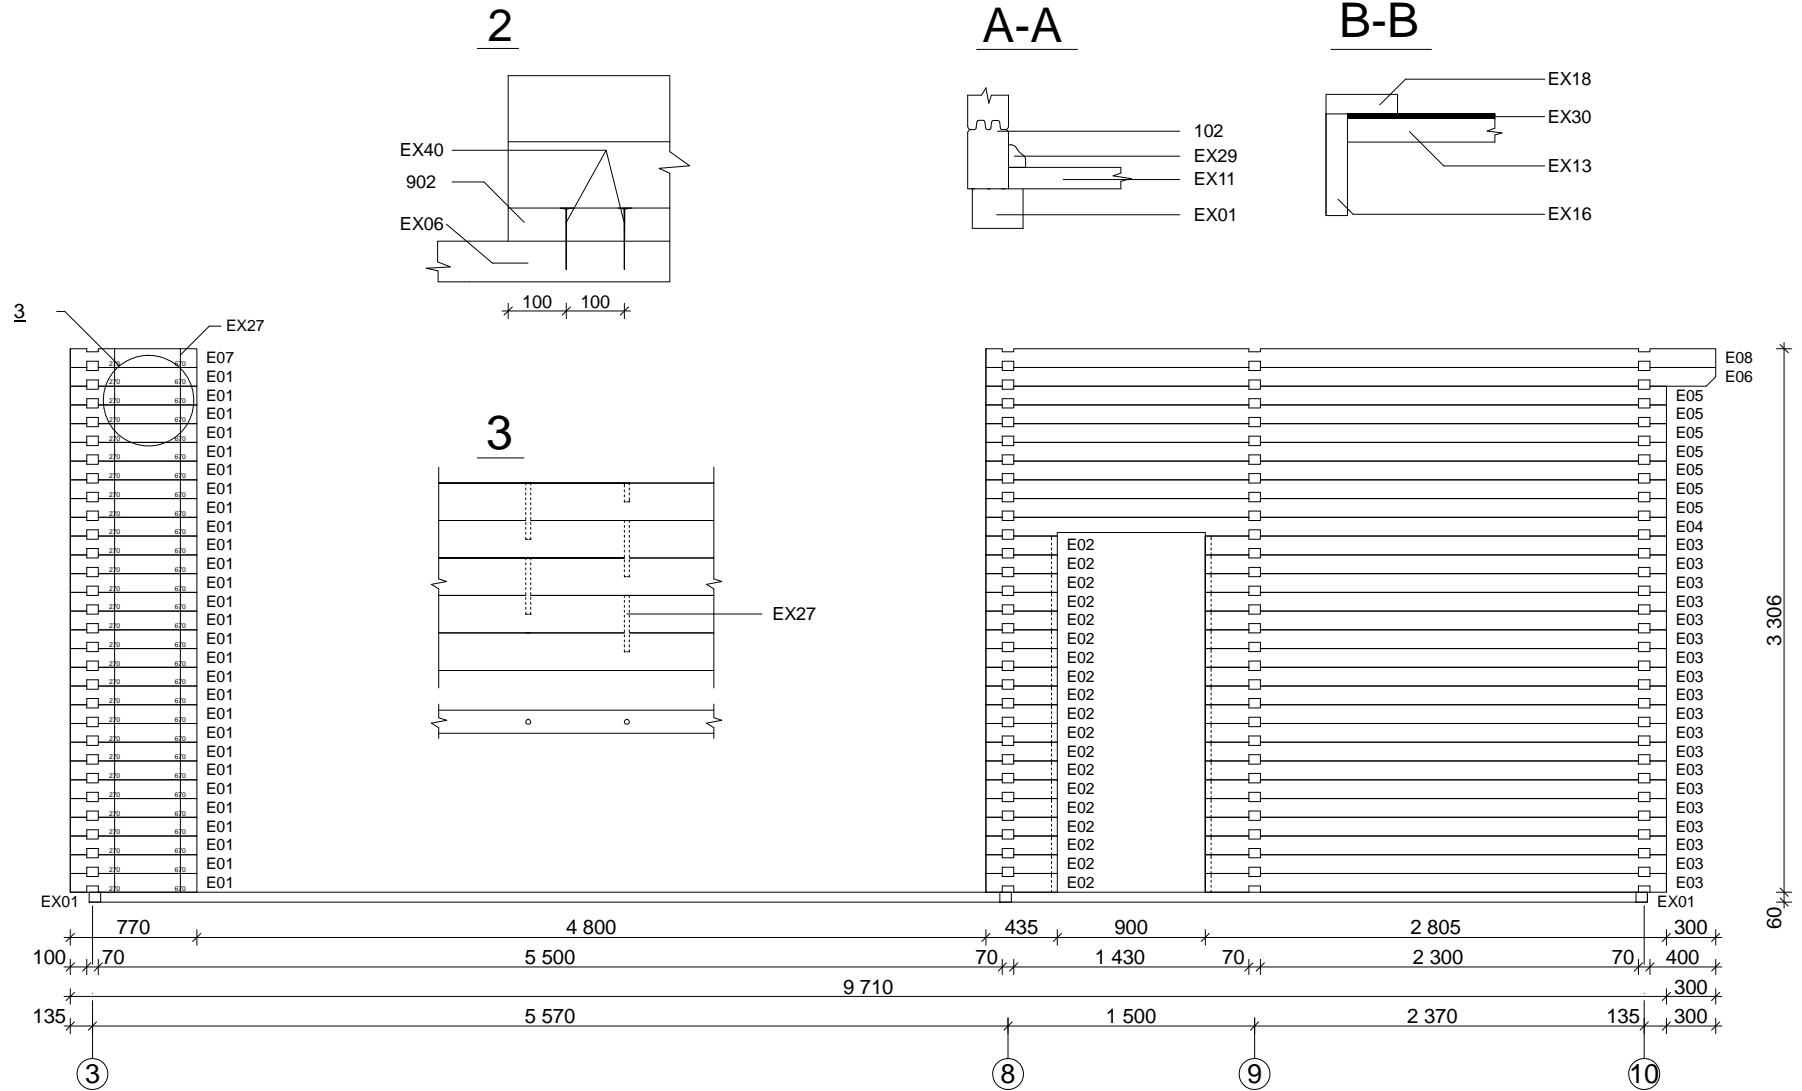

Lillehammer 70 mm / 1358 x 1094 cm - Vagg E