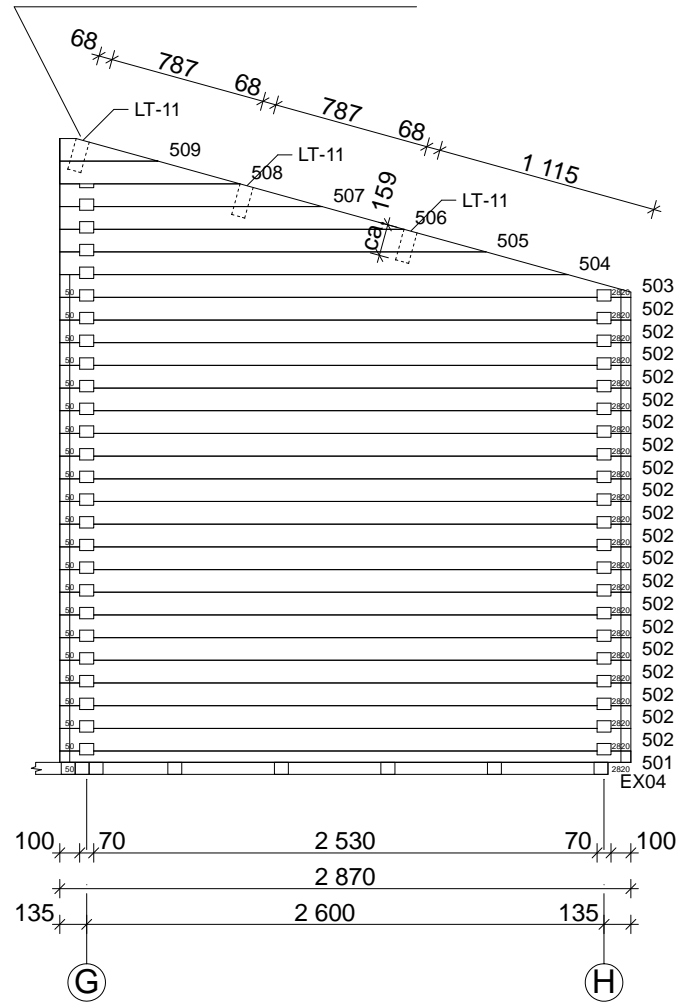

Lillehammer 70 mm / 1358 x 1094 cm - Väg 2; Väg 5; Väg 9

Skär tappet innan du installerar bjälken.