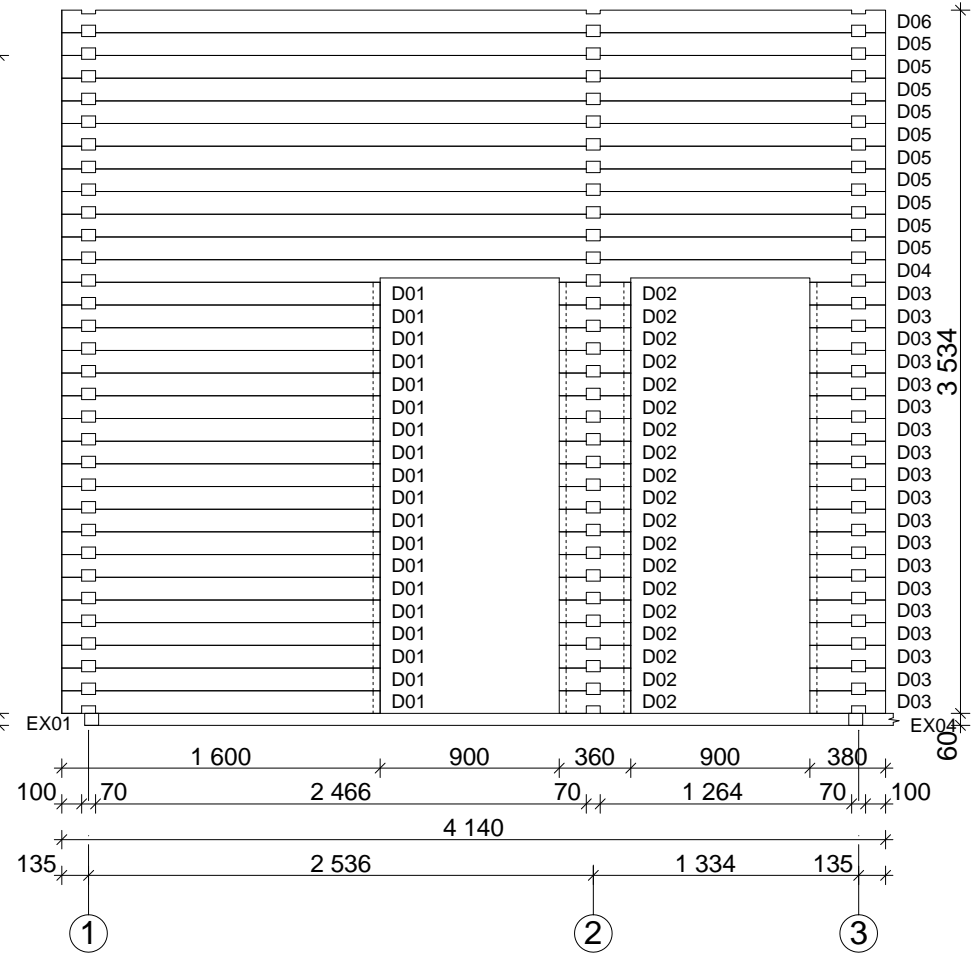

Lillehammer 70 mm / 1358 x 1094 cm - Väggb C; Väggb D