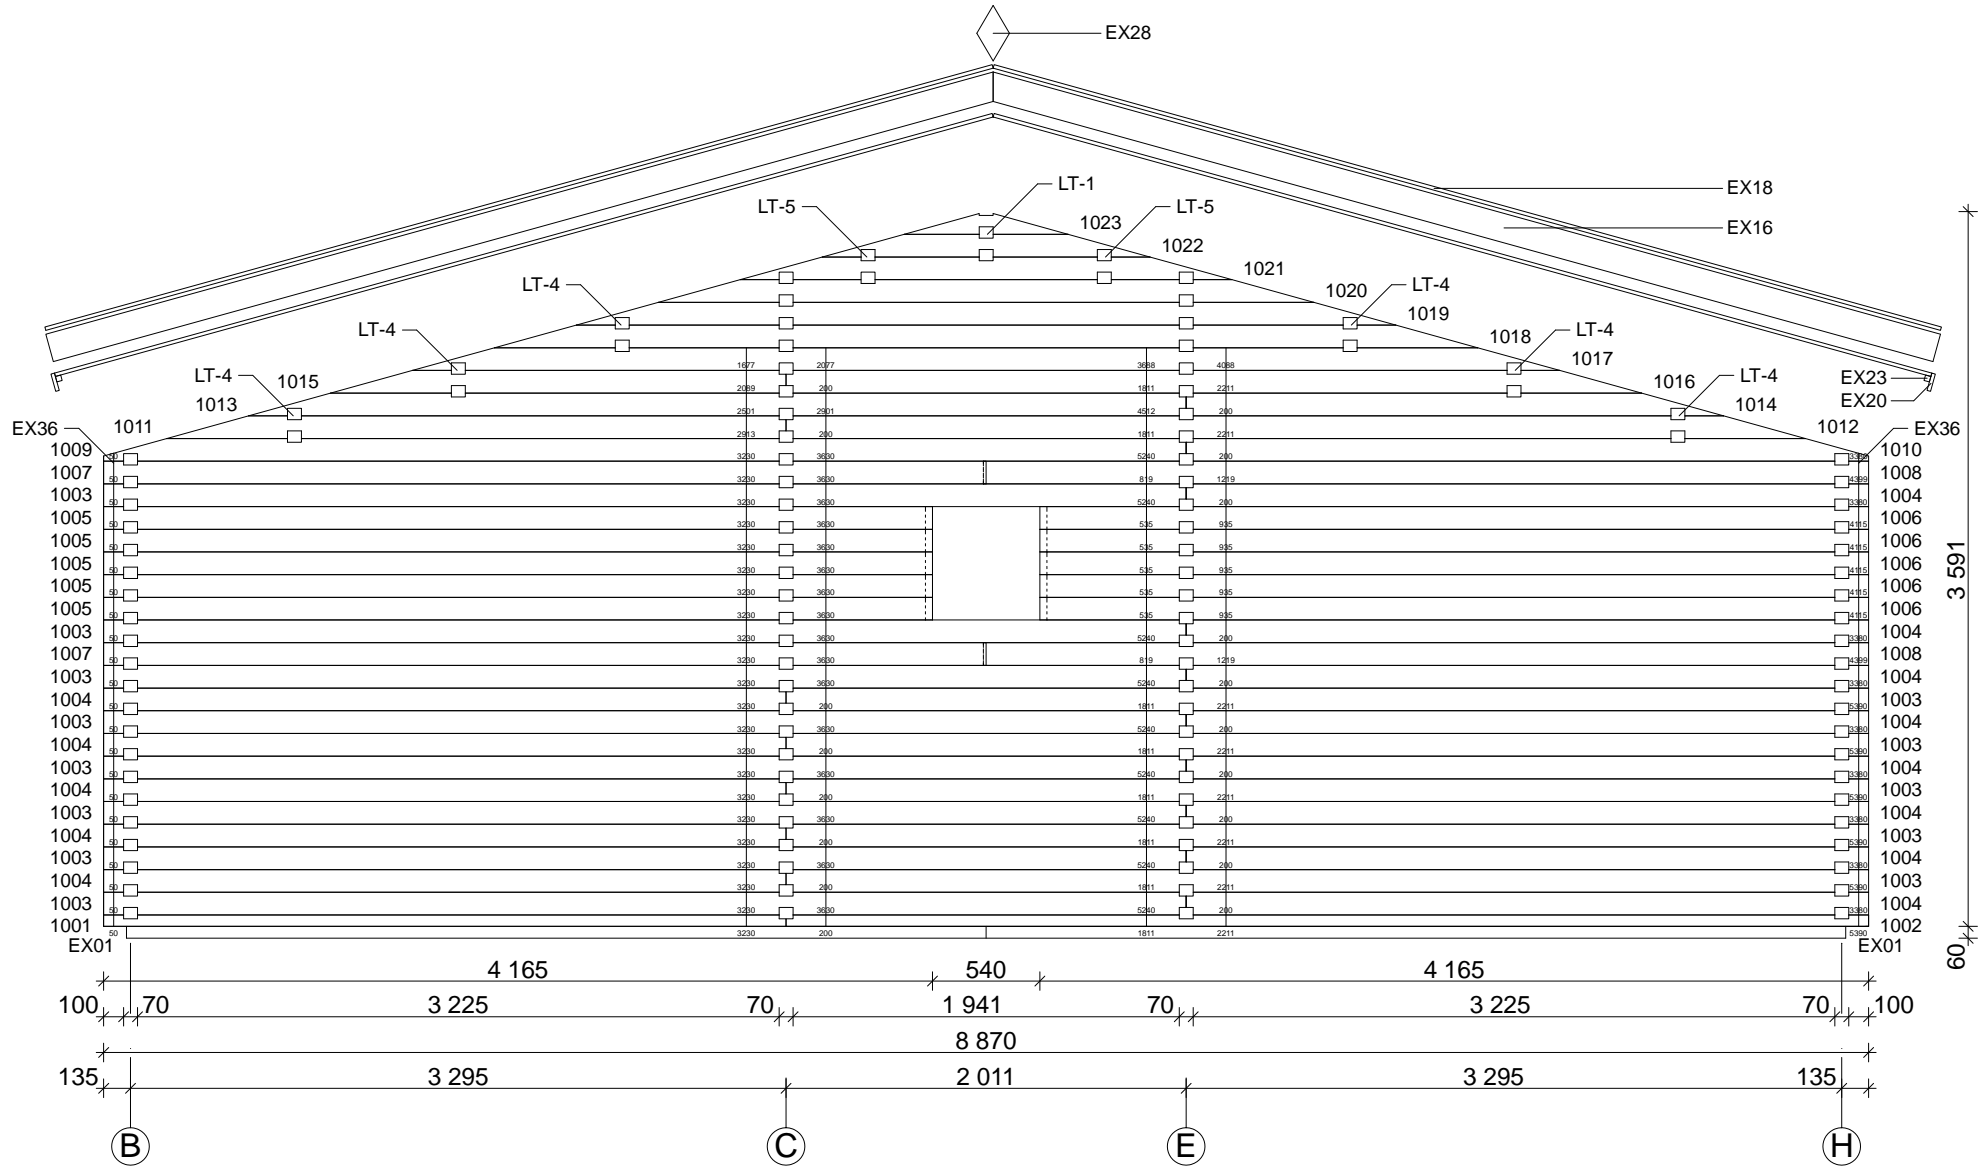

# Lillehammer 70 mm / 1358 x 1094 cm - Markplan

# Lillehammer 70 mm / 1358 x 1094 cm - Floor plan

# Lillehammer 70 mm / 1358 x 1094 cm - Väg 2; Väg 5; Väg 9

Skär tappet innan du installerar bjälken.

# Lillehammer 70 mm / 1358 x 1094 cm - Väg 10