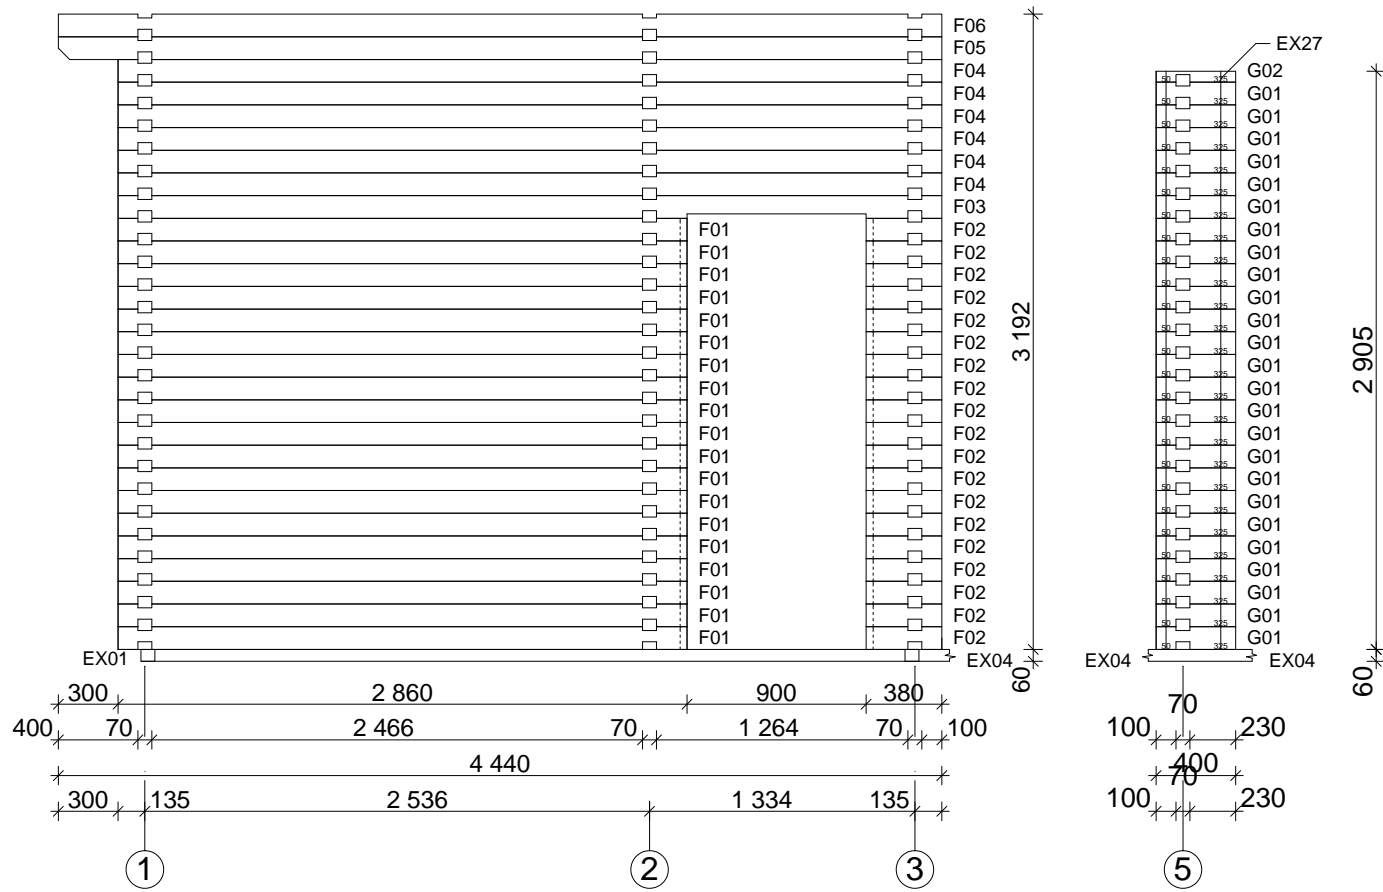

Lillehammer 70 mm / 1358 x 1094 cm - V ägg F; V ägg G