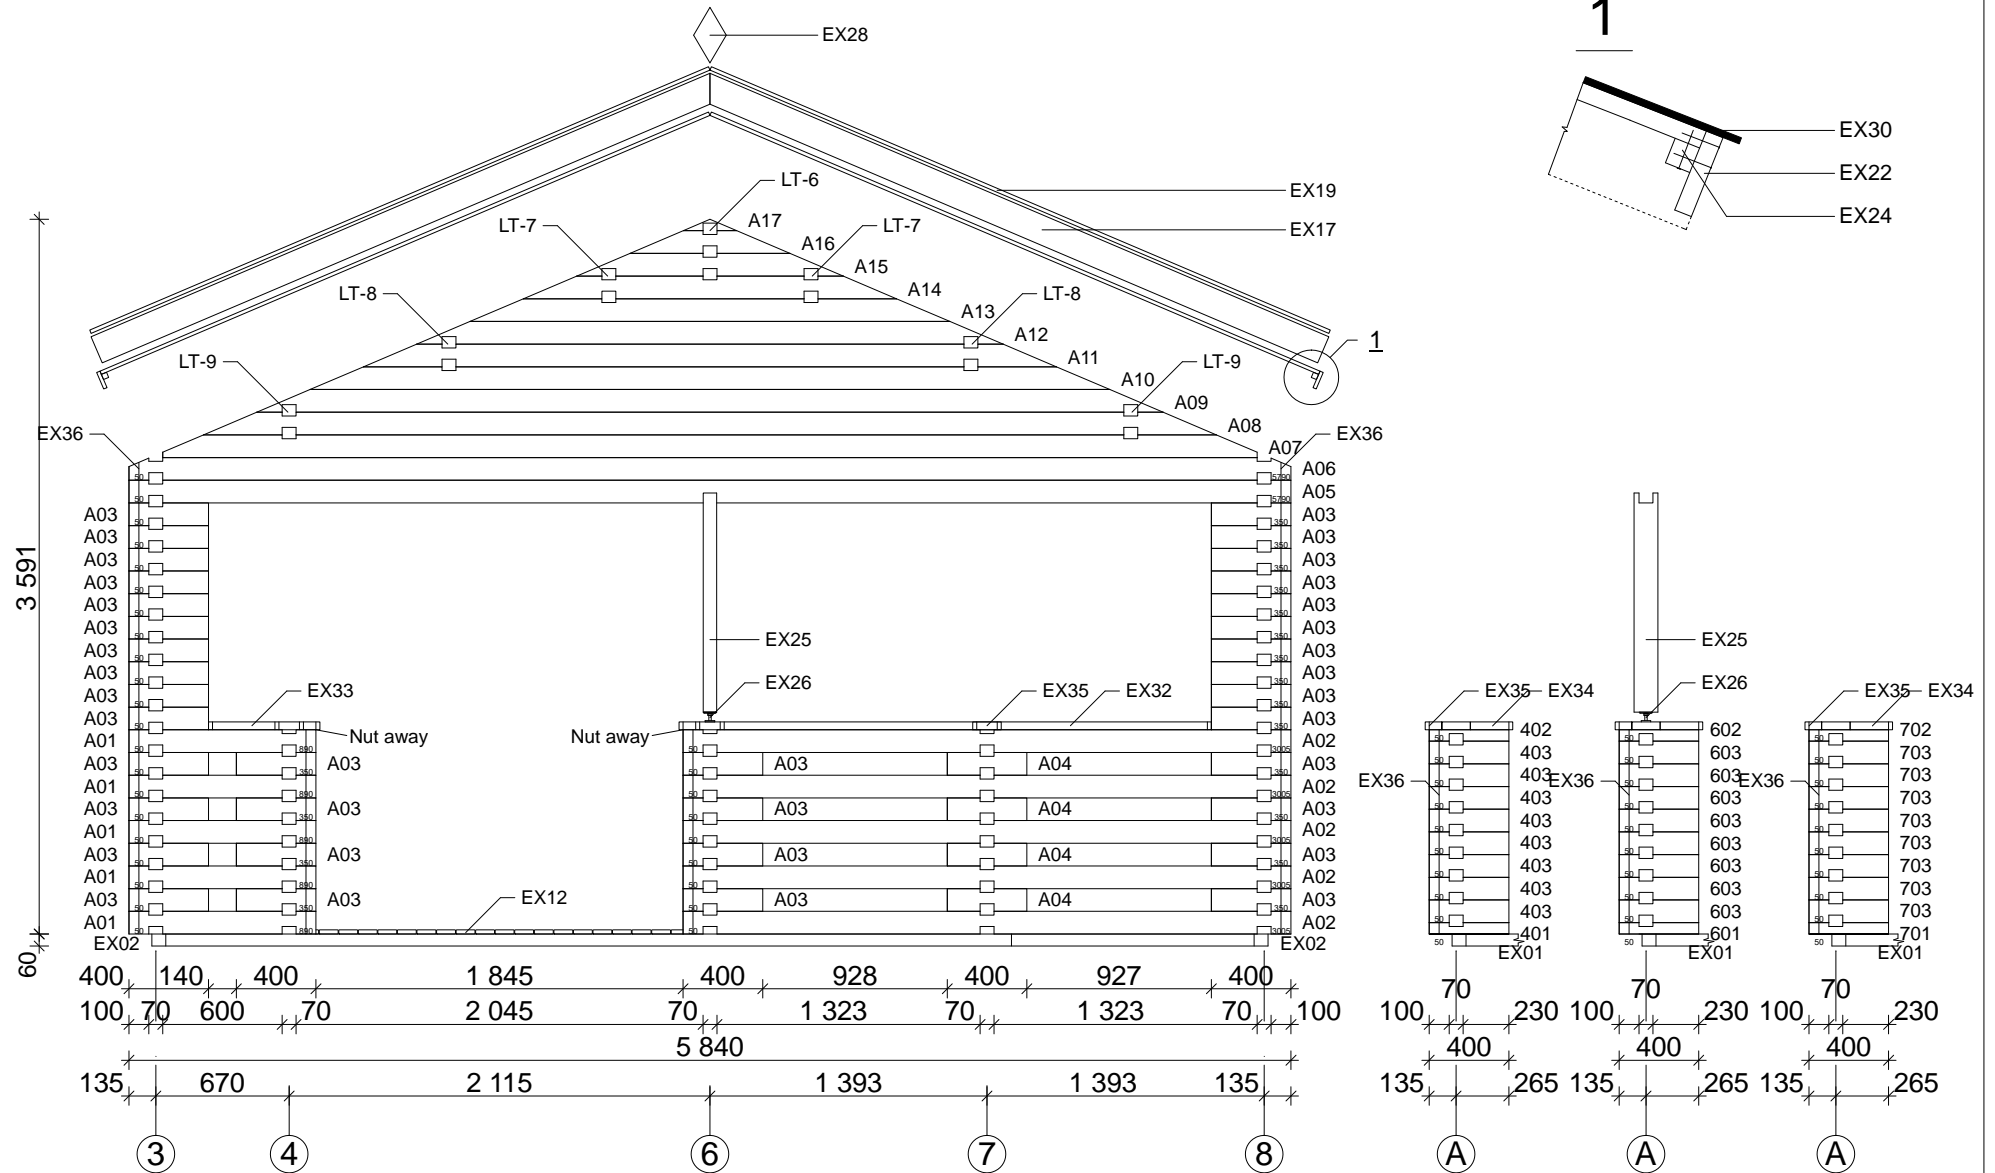

Lillehammer 70 mm / 1358 x 1094 cm - Väg 4; Väg 6; Väg 7