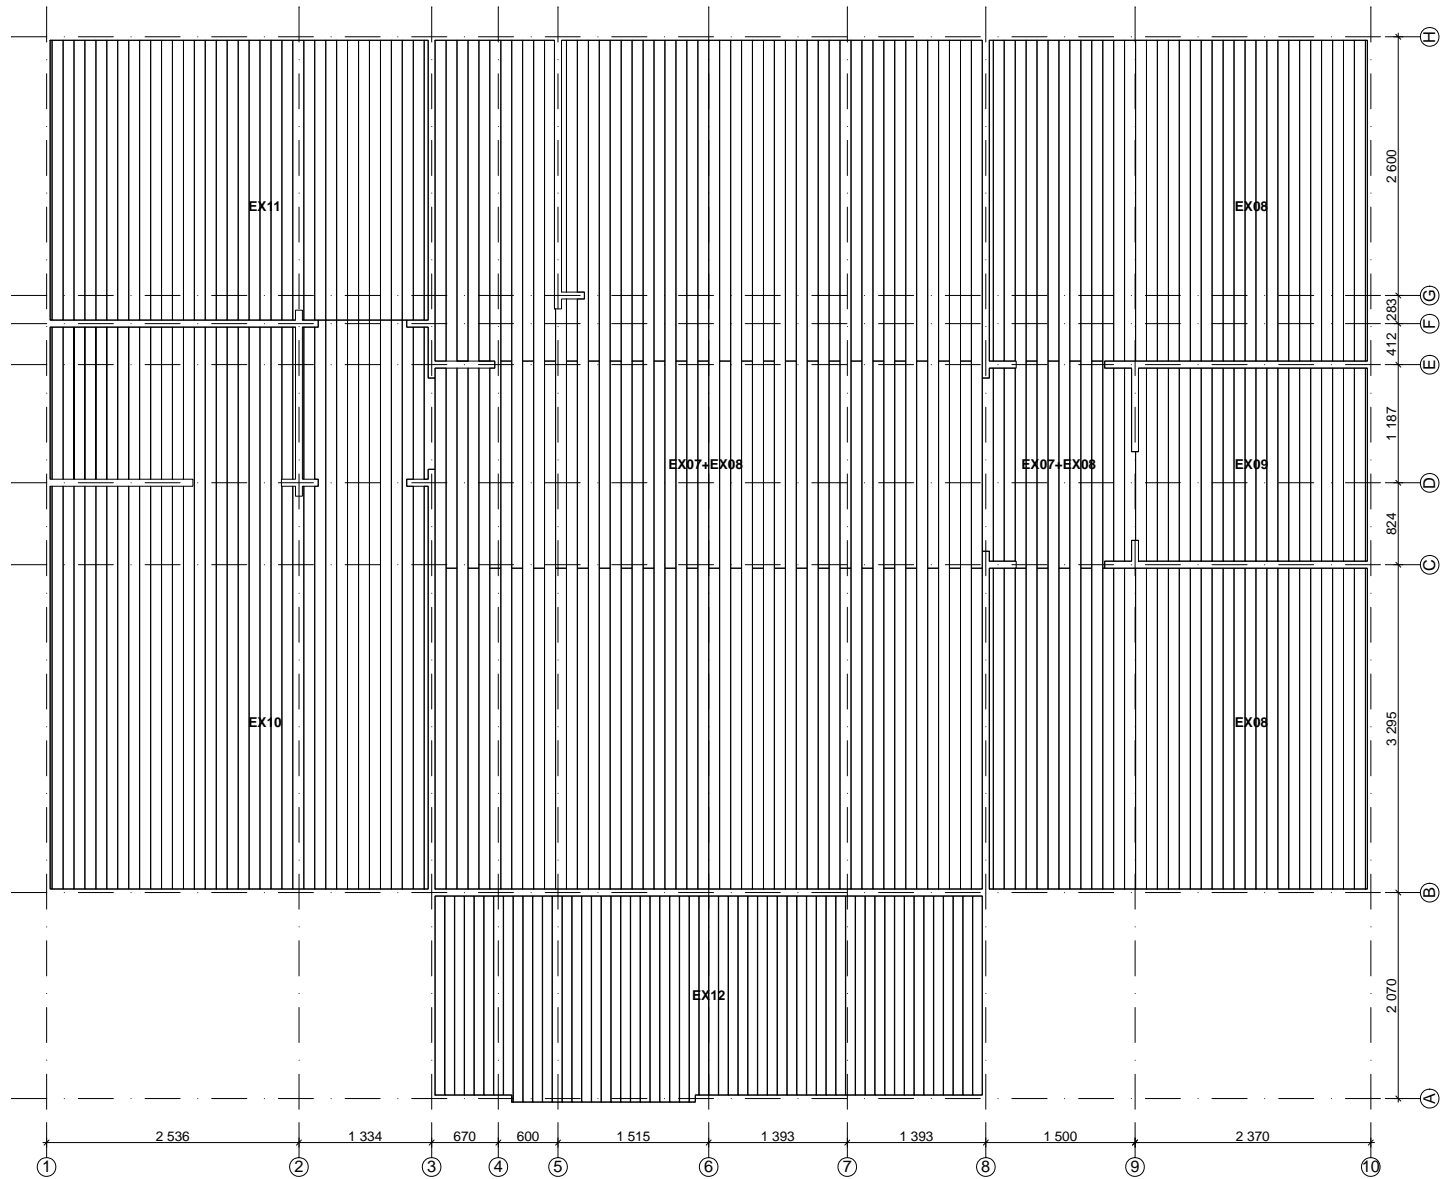

Lillehammer 70 mm / 1358 x 1094 cm - Floor plan