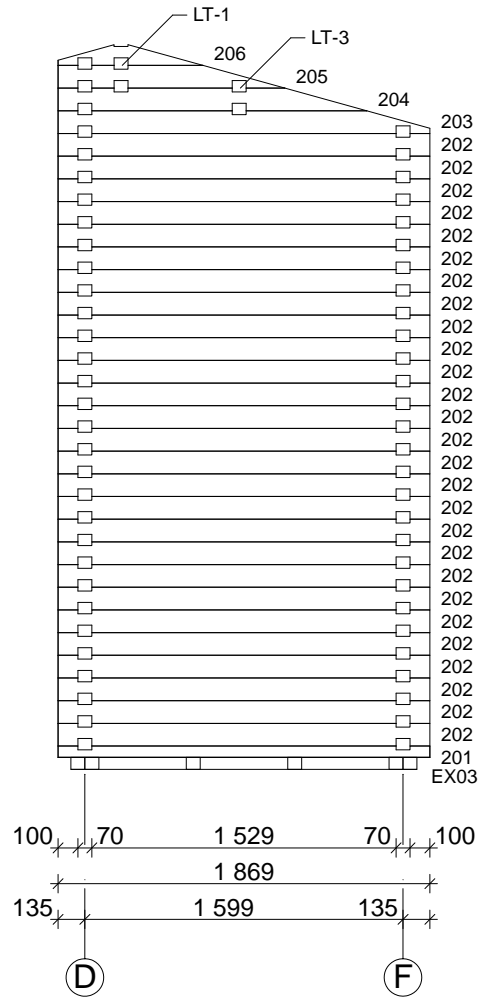

Lillehammer 70 mm / 1358 x 1094 cm - Väg 2; Väg 5; Väg 9

Skär tappet innan du installerar bjälken.