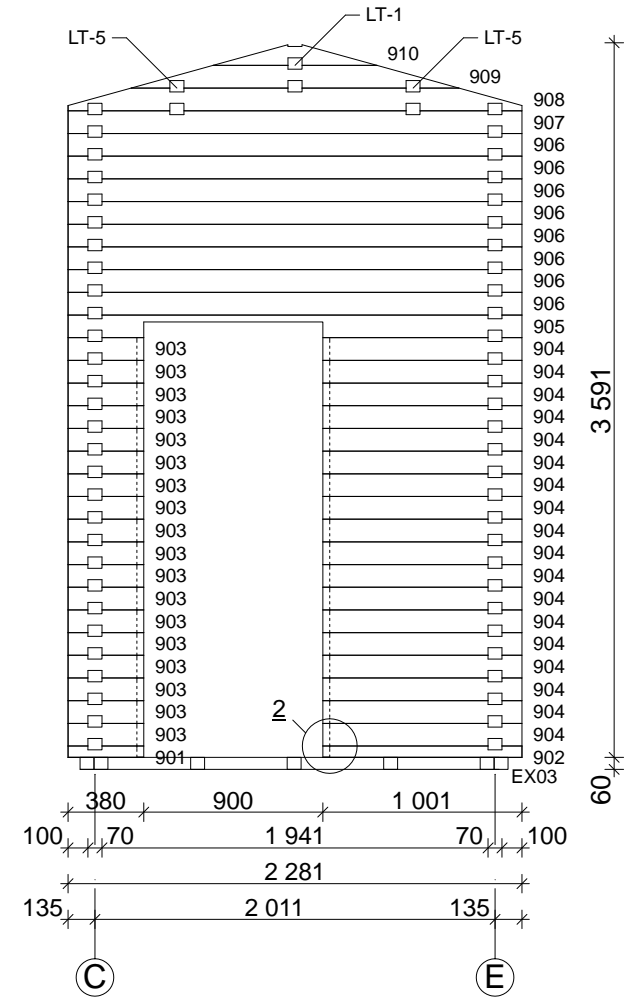

Lillehammer 70 mm / 1358 x 1094 cm - Väg 2; Väg 5; Väg 9

Skär tappet innan du installerar bjälken.