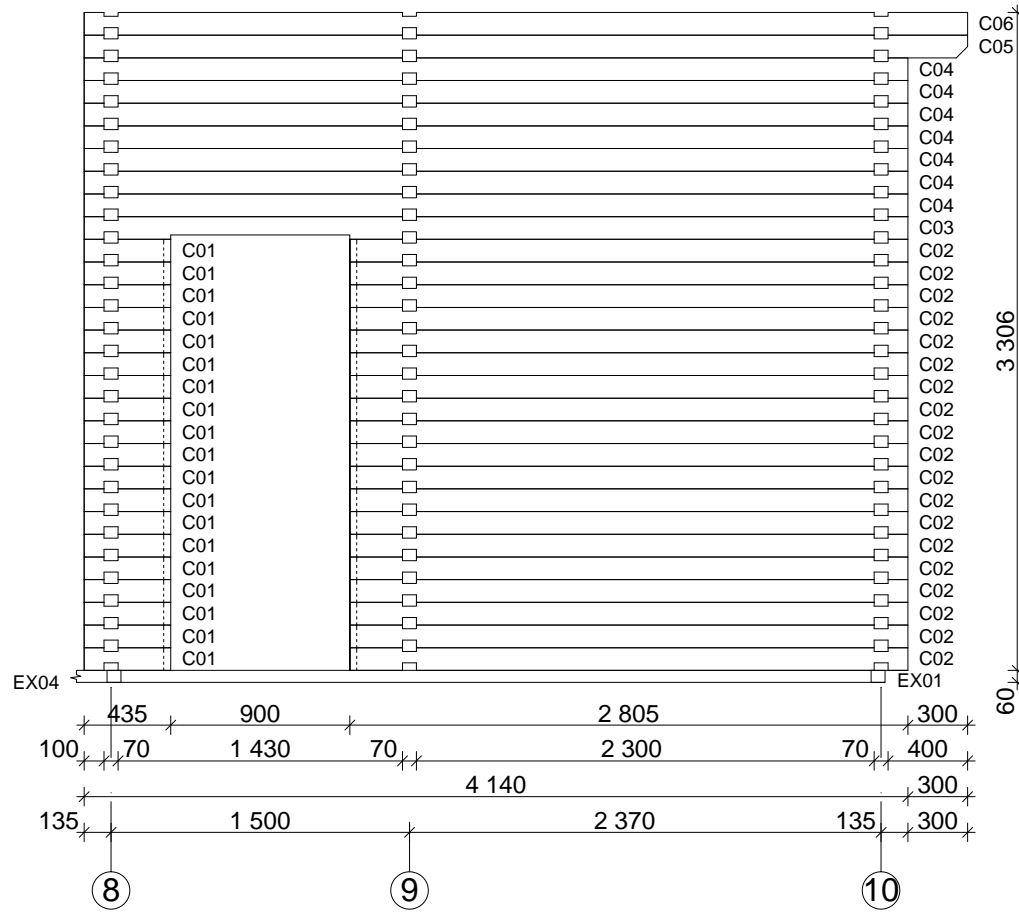

Lillehammer 70 mm / 1358 x 1094 cm - Väggb C; Väggb D