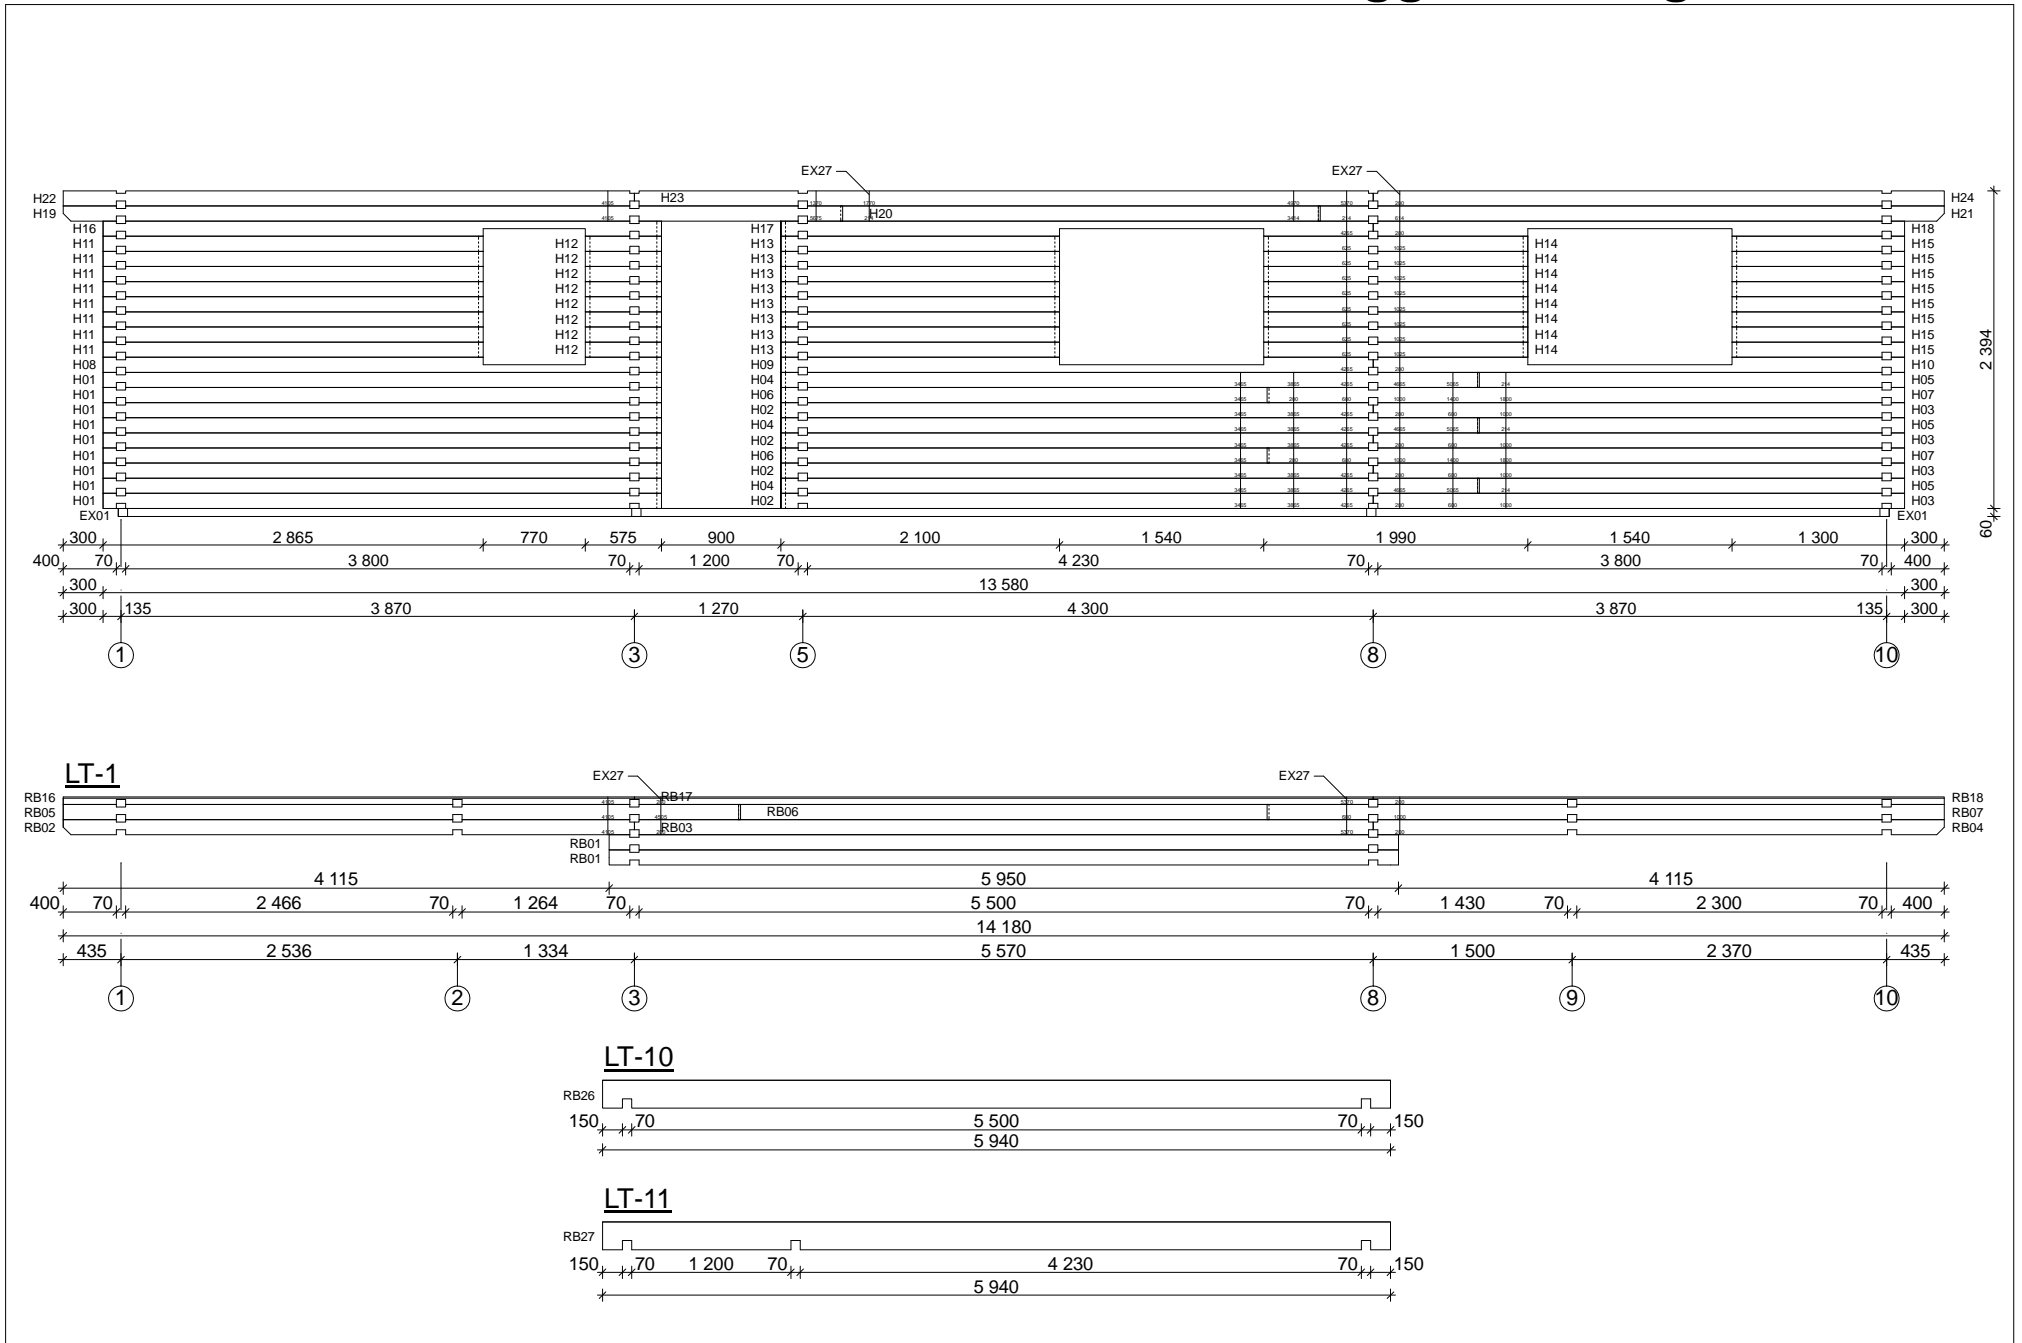

Lillehammer 70 mm / 1358 x 1094 cm - Vagg H; Takreglar