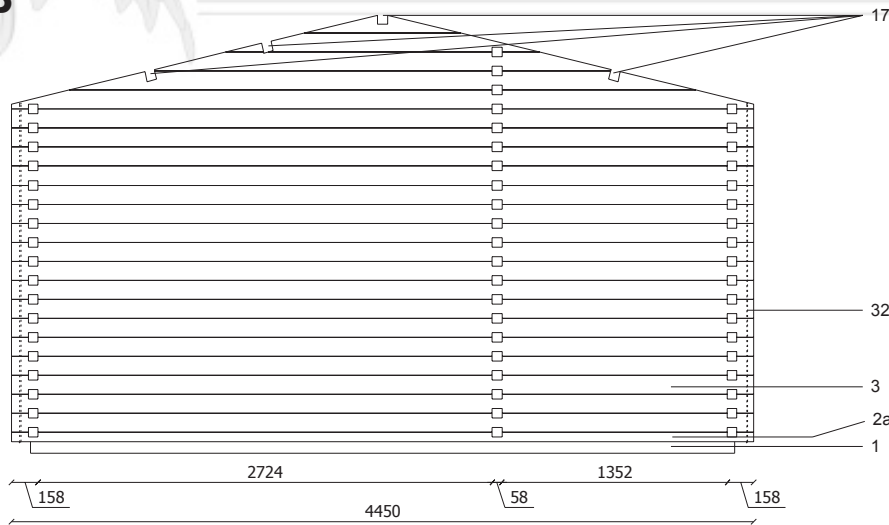

Olivia A - 58 mm

445 × 320 cm

A

1

2

100 / 100

B

A-A

B-B

D, E