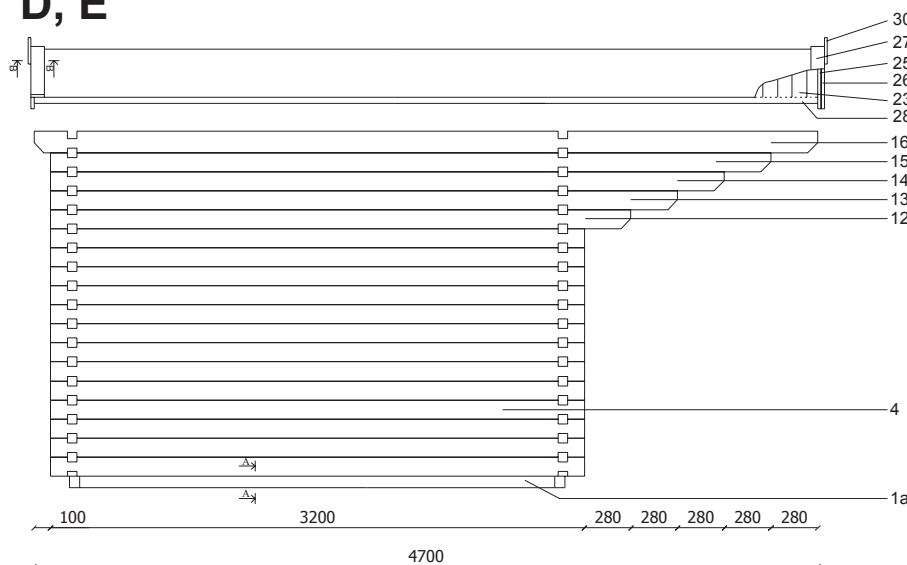

# Olivia A

445 × 320 cm

425 × 300 cm

58 mm

- D Alle angegebenen Maße sind ca.-Maße  
GB All dimensions are approximate !  
NL Alle maten zijn circa maten  
NO Alle vedlagte mål er ca !  
E ¡Todas las dimensiones son aproximadas!  
PT Todas as dimensões são aproximadas!  
PL Wszystkie wymiary są przybliżone  
EST Kõik mõõdud on ligilähedased.  
IT Tutte le misure indicate sono circa  
DK alle angivne mål er ca.-mål  
S samtliga mått är ungefärliga  
FR Toutes les dimensions fournies sont approximatives

## B

# Olivia A - 58 mm

445 × 320 cm

C