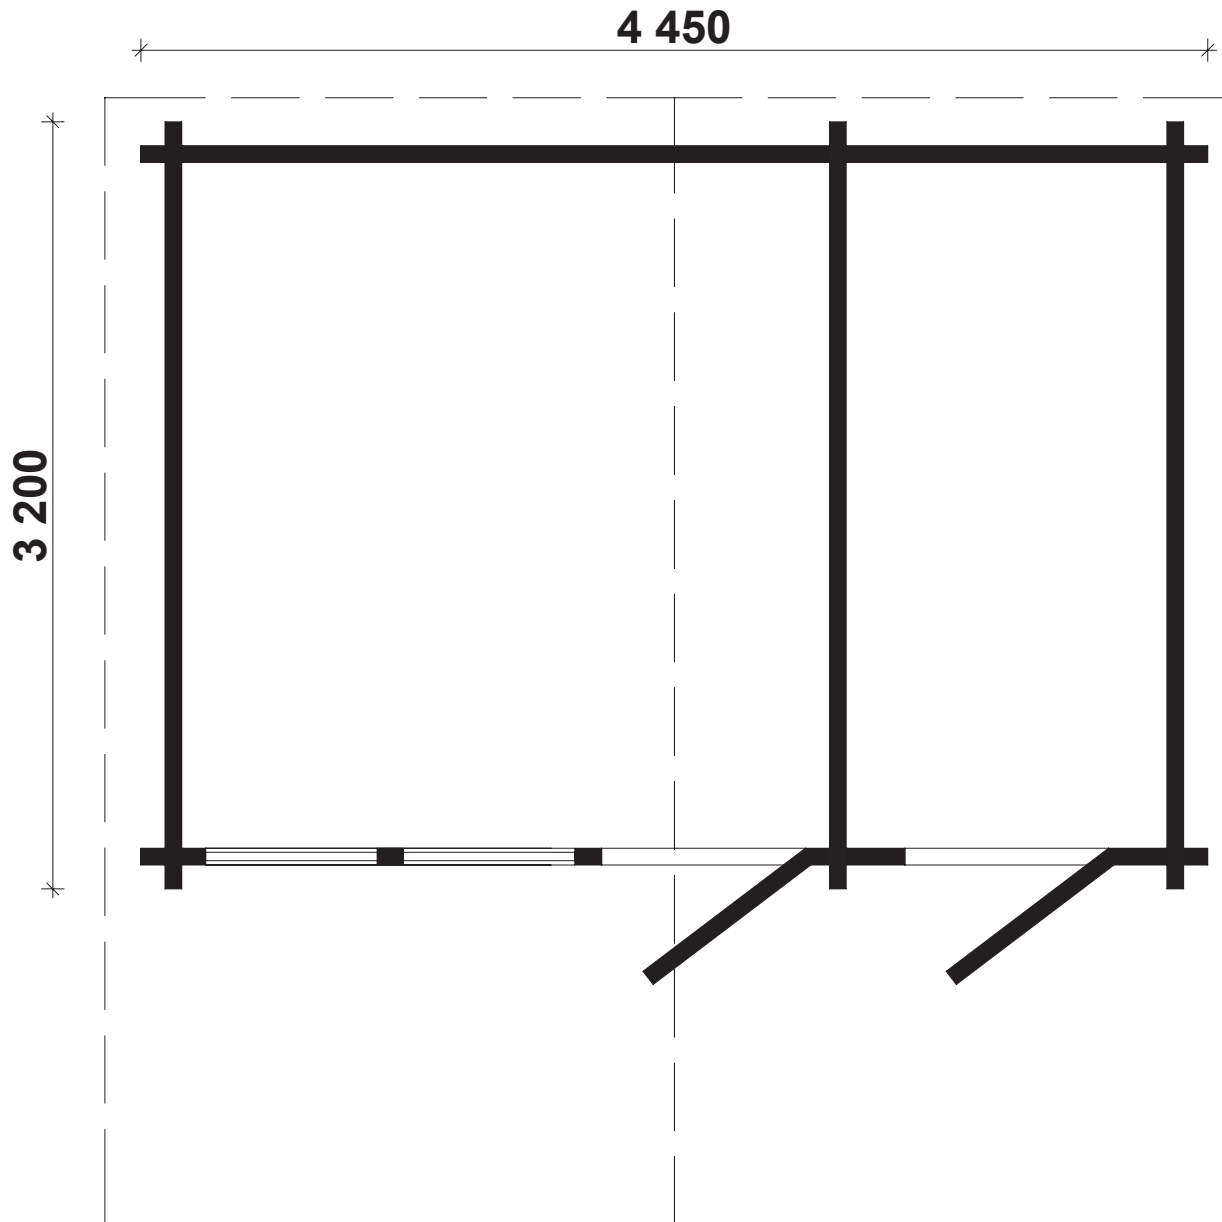

# Olivia A

445 × 320 cm

425 × 300 cm

58 mm

- D Alle angegebenen Maße sind ca.-Maße  
GB All dimensions are approximate !  
NL Alle maten zijn circa maten  
NO Alle vedlagte mål er ca !  
E ¡Todas las dimensiones son aproximadas!  
PT Todas as dimensões são aproximadas!  
PL Wszystkie wymiary są przybliżone  
EST Kõik mõõdud on ligilähedased.  
IT Tutte le misure indicate sono circa  
DK alle angivne mål er ca.-mål  
S samtliga mått är ungefärliga  
FR Toutes les dimensions fournies sont approximatives

# Olivia A - 58 mm

445 × 320 cm

01		60×70	4220	2	
01a			2850	10	
02			1932/409/409	1/1/1	
02a			4450	1	
03			4450	17	
04			3200	45	
05			258	9	
06			1932	8	
07			409	17	
07a			409	17	
08			134	9	
09			--	--	
10			--	--	
11			--	--	
12			3480	2	
13			3760	2	
14			4040	2	
15			4320	3	
16				4700	3(2+1)
17			4700	4(3+1)	
18			4450	2	
19		840 × 1955 mm		2(1+1)	
20		21		1530 × 990 mm/ 765 × 990 mm	1/--
22				1	
23		Vers. 1 >		2510	107+2
		Vers. 2 >		2510	86+2
24			2722/1350	27+1/27+1	
25		18×145	2550	4	
26		18×115	2550	4	

# Olivia A - 58 mm

445 × 320 cm

27		18×90	2550	4
28		18×115	4700	2
29		28×28	2350	4
30				2
31			ca. 20,2 m	
32			2080	4
33			3,5×45/ 3,5×7,5	1
34			2,5×50	1
35			2,0×18	1
36				8
37				3

4220 mm

2970 mm

**19-1**  
ISO 58 mm  
840 x 1955 mm  
1×

# Olivia A - 58 mm

445 × 320 cm

C