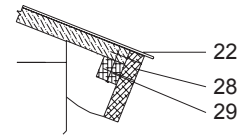

Olivia A - 58 mm

445 × 320 cm

A

1

2

100 / 100

B

A-A

B-B

D, E