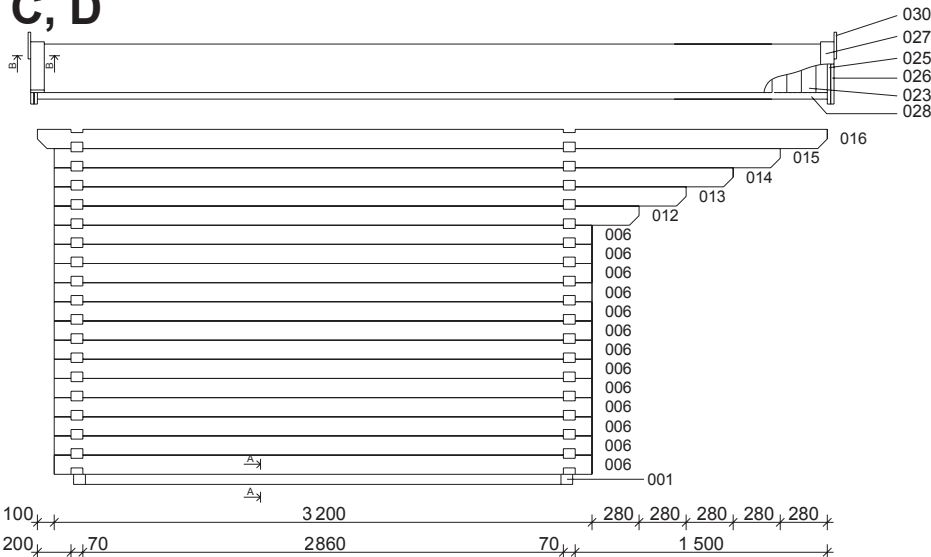

Olivia A

445 × 320 cm

425 × 300 cm

70 mm

- D Alle angegebenen Maße sind ca.-Maße
GB All dimensions are approximate !
NL Alle maten zijn circa maten
NO Alle vedlagte mål er ca !
E ¡Todas las dimensiones son aproximadas!
PT Todas as dimensões são aproximadas!
PL Wszystkie wymiary są przybliżone
EST Kõik mõõdud on ligilähedased.
IT Tutte le misure indicate sono circa
DK alle angivne mål er ca.-mål
S samtliga mått är ungefärliga
FR Toutes les dimensions fournies sont approximatives

Olivia A - 70 mm VD 150 cm

445 × 320 cm

		 mm	 mm	 ×
01			4220	2
02			2830	10
03			1922/414/414	1/1/1
04			4450	1
05			4450	17
06			3200	45
07			270	9
08			1922	8
09			414	17
10			414	17
11			112	9
12			3480	2
13			3760	2
14			4040	2
15			4320	3
16			4700	3(1+2)
17			4700	4(3+1)
18			4450	2
19			840 × 1955 mm/ 840 × 1955 mm	70 mm ISO 1/1
20			1530 × 990 mm	70 mm ISO 1
22				1
28			2510	108+2/86+2
29			2700/1335	32+1/26+1
30			2550	4
31			2550	4
32			2550	4

19
ISO 70 mm
840 x 1955 mm
1^{xx}

20
70 mm
840 x 1955 mm
1

21
ISO 70 mm
1540 x 990 mm
1^x

Olivia A - 70 mm VD 150 cm

445 × 320 cm

A

1

2

100 100

B

A-A

B-B

C, D

Olivia A - 70 mm VD 150 cm

445 × 320 cm

E