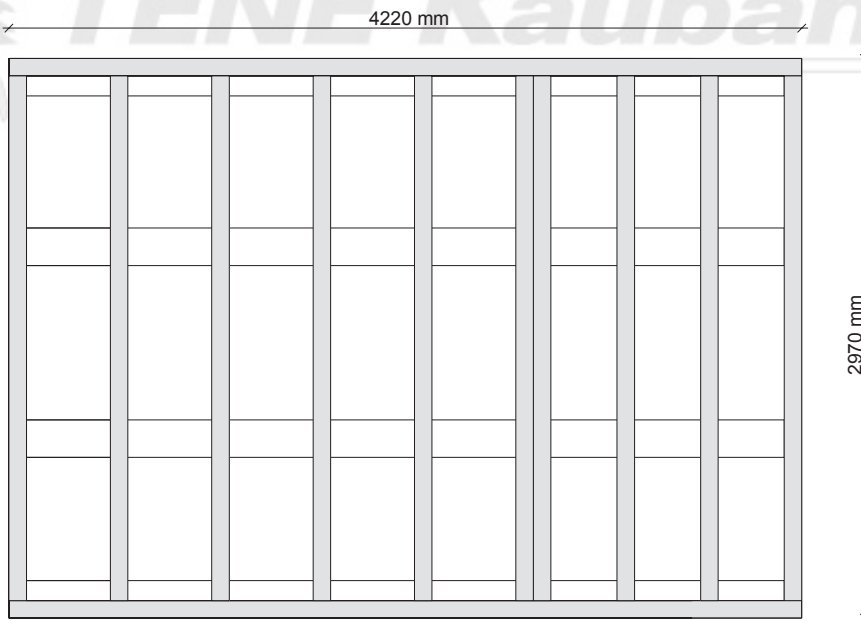

Olivia A

445 × 320 cm

425 × 300 cm

70 mm

- D Alle angegebenen Maße sind ca.-Maße
GB All dimensions are approximate !
NL Alle maten zijn circa maten
NO Alle vedlagte mål er ca !
E ¡Todas las dimensiones son aproximadas!
PT Todas as dimensões são aproximadas!
PL Wszystkie wymiary są przybliżone
EST Kõik mõõdud on ligilähedased.
IT Tutte le misure indicate sono circa
DK alle angivne mål er ca.-mål
S samtliga mått är ungefärliga
FR Toutes les dimensions fournies sont approximatives

Olivia A - 70 mm VD 150 cm

445 × 320 cm

		 mm	 mm	 ×
01			4220	2
02			2830	10
03			1922/414/414	1/1/1
04			4450	1
05			4450	17
06			3200	45
07			270	9
08			1922	8
09			414	17
10			414	17
11			112	9
12			3480	2
13			3760	2
14			4040	2
15			4320	3
16			4700	3(1+2)
17			4700	4(3+1)
18			4450	2
19			840 × 1955 mm/ 840 × 1955 mm	70 mm ISO 1/1
20			1530 × 990 mm	70 mm ISO 1
22				1
28			2510	108+2/86+2
29			2700/1335	32+1/26+1
30			2550	4
31			2550	4
32			2550	4

19
ISO 70 mm
840 x 1955 mm
1^{xx}

20
70 mm
840 x 1955 mm
1

21
ISO 70 mm
1540 x 990 mm
1^x

Olivia A - 70 mm VD 150 cm

445 × 320 cm

A

1

2

100 100

B

A-A

B-B

C, D

Olivia A - 70 mm VD 150 cm

445 × 320 cm

E