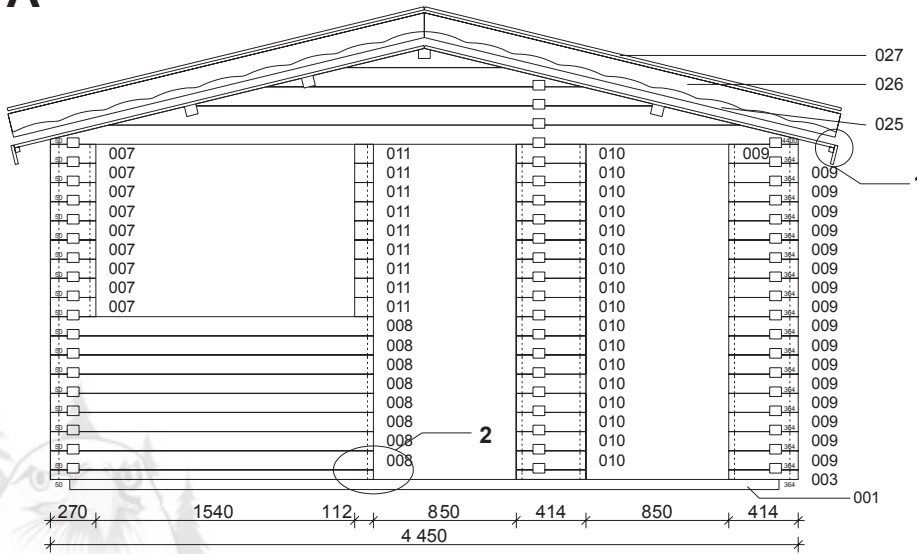

Olivia A

445 × 320 cm

425 × 300 cm

70 mm

- D Alle angegebenen Maße sind ca.-Maße
GB All dimensions are approximate !
NL Alle maten zijn circa maten
NO Alle vedlagte mål er ca !
E ¡Todas las dimensiones son aproximadas!
PT Todas as dimensões são aproximadas!
PL Wszystkie wymiary są przybliżone
EST Kõik mõõdud on ligilähedased.
IT Tutte le misure indicate sono circa
DK alle angivne mål er ca.-mål
S samtliga mått är ungefärliga
FR Toutes les dimensions fournies sont approximatives

Olivia A - 70 mm VD 150 cm

445 × 320 cm

		 mm	 mm	 ×
01			4220	2
02			2830	10
03			1922/414/414	1/1/1
04			4450	1
05			4450	17
06			3200	45
07			270	9
08			1922	8
09			414	17
10			414	17
11			112	9
12			3480	2
13			3760	2
14			4040	2
15			4320	3
16			4700	3(1+2)
17			4700	4(3+1)
18			4450	2
19			840 × 1955 mm/ 840 × 1955 mm	70 mm ISO 1/1
20			1530 × 990 mm	70 mm ISO 1
22				1
28			2510	108+2/86+2
29			2700/1335	32+1/26+1
30			2550	4
31			2550	4
32			2550	4

19
ISO 70 mm
840 x 1955 mm
1^{xx}

20
70 mm
840 x 1955 mm
1

21
ISO 70 mm
1540 x 990 mm
1^x

Olivia A - 70 mm VD 150 cm

445 × 320 cm

A

1

2

100 100

B

A-A

B-B

C, D

Olivia A - 70 mm VD 150 cm

445 × 320 cm

E