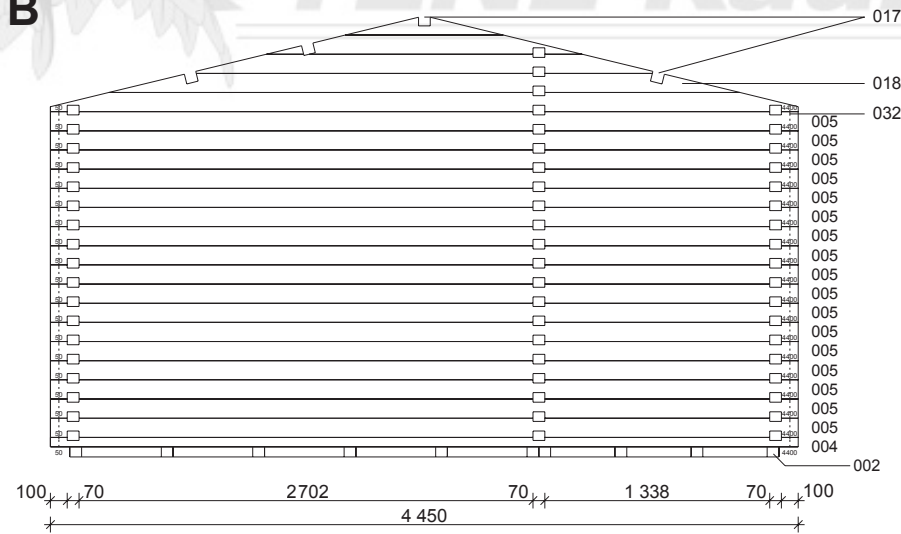

Olivia A

445 × 320 cm

425 × 300 cm

70 mm

- D Alle angegebenen Maße sind ca.-Maße
GB All dimensions are approximate !
NL Alle maten zijn circa maten
NO Alle vedlagte mål er ca !
E ¡Todas las dimensiones son aproximadas!
PT Todas as dimensões são aproximadas!
PL Wszystkie wymiary są przybliżone
EST Kõik mõõdud on ligilähedased.
IT Tutte le misure indicate sono circa
DK alle angivne mål er ca.-mål
S samtliga mått är ungefärliga
FR Toutes les dimensions fournies sont approximatives

Olivia A - 70 mm VD 150 cm

445 × 320 cm

		 mm	 mm	 ×
01			4220	2
02			2830	10
03			1922/414/414	1/1/1
04			4450	1
05			4450	17
06			3200	45
07			270	9
08			1922	8
09			414	17
10			414	17
11			112	9
12			3480	2
13			3760	2
14			4040	2
15			4320	3
16			4700	3(1+2)
17			4700	4(3+1)
18			4450	2
19			840 × 1955 mm/ 840 × 1955 mm	70 mm ISO 1/1
20			1530 × 990 mm	70 mm ISO 1
22				1
28			2510	108+2/86+2
29			2700/1335	32+1/26+1
30			2550	4
31			2550	4
32			2550	4

19
ISO 70 mm
840 x 1955 mm
1^{xx}

20
70 mm
840 x 1955 mm
1

21
ISO 70 mm
1540 x 990 mm
1^x

Olivia A - 70 mm VD 150 cm

445 × 320 cm

A

1

2

100 100

B

A-A

B-B

C, D

Olivia A - 70 mm VD 150 cm

445 × 320 cm

E