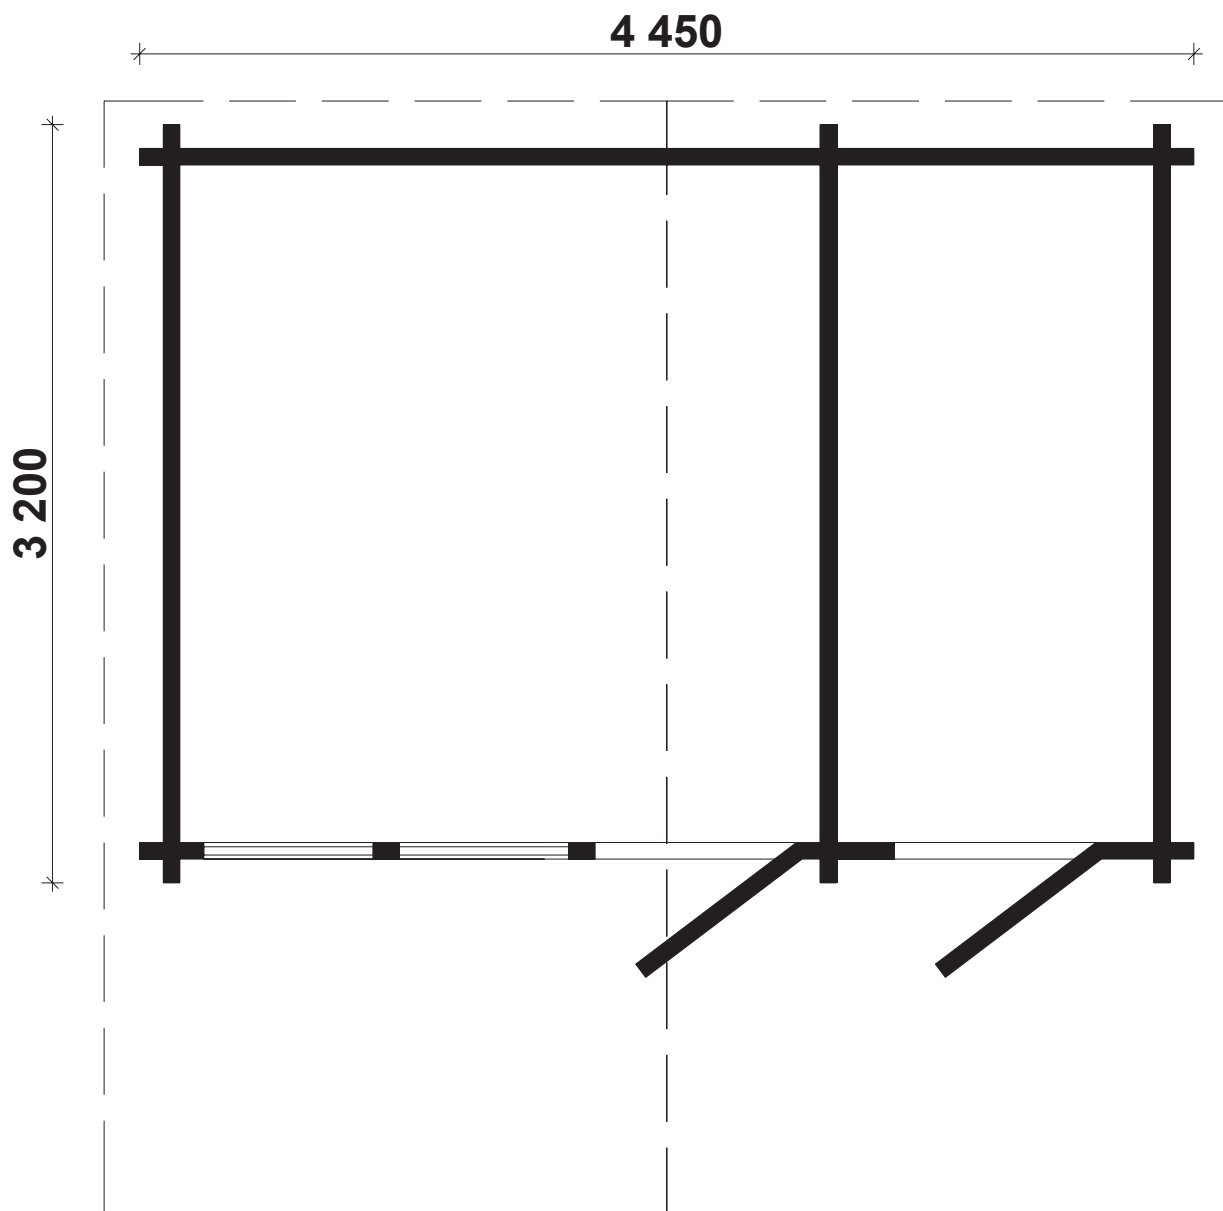

Olivia A

445 × 320 cm

425 × 300 cm

70 mm

- D Alle angegebenen Maße sind ca.-Maße
GB All dimensions are approximate !
NL Alle maten zijn circa maten
NO Alle vedlagte mål er ca !
E ¡Todas las dimensiones son aproximadas!
PT Todas as dimensões são aproximadas!
PL Wszystkie wymiary są przybliżone
EST Kõik mõõdud on ligilähedased.
IT Tutte le misure indicate sono circa
DK alle angivne mål er ca.-mål
S samtliga mått är ungefärliga
FR Toutes les dimensions fournies sont approximatives

Olivia A - 70 mm VD 150 cm

445 × 320 cm

		 mm	 mm	 ×
01			4220	2
02			2830	10
03			1922/414/414	1/1/1
04			4450	1
05			4450	17
06			3200	45
07			270	9
08			1922	8
09			414	17
10			414	17
11			112	9
12			3480	2
13			3760	2
14			4040	2
15			4320	3
16			4700	3(1+2)
17			4700	4(3+1)
18			4450	2
19			840 × 1955 mm/ 840 × 1955 mm	70 mm ISO 1/1
20			1530 × 990 mm	70 mm ISO 1
22				1
28			2510	108+2/86+2
29			2700/1335	32+1/26+1
30			2550	4
31			2550	4
32			2550	4

19
ISO 70 mm
840 x 1955 mm
1^{xx}

20
70 mm
840 x 1955 mm
1

21
ISO 70 mm
1540 x 990 mm
1^x

Olivia A - 70 mm VD 150 cm

445 × 320 cm

A

1

2

100 100

B

A-A

B-B

C, D

Olivia A - 70 mm VD 150 cm

445 × 320 cm

E