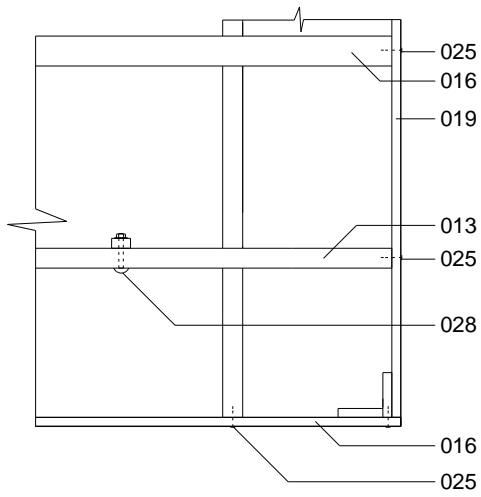

Nr.	Beskrivning	Profil mm	Längd mm	Antal
030	Slagport ca. 2370 x1955mm - 40 mm			1
031	Enkeldörr ca. 840 x 1955 mm - 40 mm			1
032	Enkelfönster ca. 915 x 420mm - 40 mm			2
033	Slagbitar		300-400	3

Väggar

Vägg A

1

2

Vägg B

Vägg C

Vägg D

A - A

3