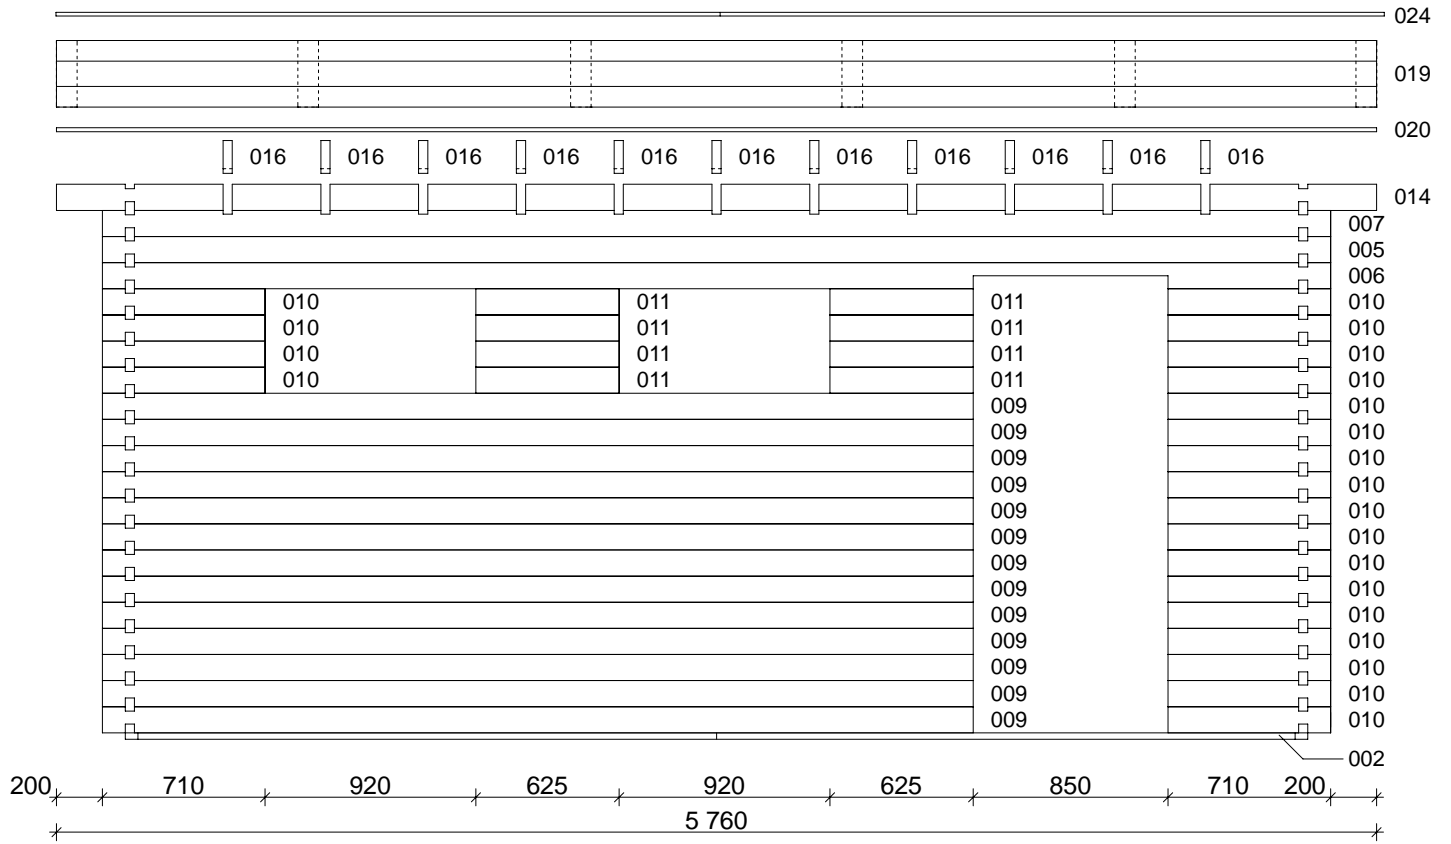

Rasmus

Byggyta: 380 x 536 cm

Yttermått: 360 x 516 cm · Väggtjocklek: 40 mm

OBS! Alla mått är ungefärliga.

Garage C / 40 mm - 380x536 cm

Nr.	Beskrivning	Profil mm	Längd mm	Antal	
001	Grundreglar		3600	2	
002			2525	4	
003			3800	1	
004			710/710	1/1	
005			5360	19	
006			5360	1	
007			5360	2	
008			3800	19	
009			3800	13	
010			710	55	
011			625	8	
012			4000	2	
013			4200	2	
014				727	4
015				387	20

Nr.	Beskrivning	Profil mm	Längd mm	Antal
016			4107	11
017			300	8
018			4238	2
019			5760	2
020	Takbrädor		5760	47+1/38+1
021	Stormlist 		2150	4
022	Lister		2100	4
023	Lister		2119	4
024	Lister		2898	4
025	Skruv 4,0 x 40			1 Beutel
026	Skruv 5,0 x 70 ; 5,0 x 100			1 Beutel
027	Spik 2,5 x 50; 3,0 x 15			1 Beutel
028	Bult M 8 x 70, Mutter, Brickor			12
029	Takpapp		5800	6

Nr.	Beskrivning	Profil mm	Längd mm	Antal
030	Slagport ca. 2370 x1955mm - 40 mm			1
031	Enkeldörr ca. 840 x 1955 mm - 40 mm			1
032	Enkelfönster ca. 915 x 420mm - 40 mm			2
033	Slagbitar		300-400	3

Väggar

Vägg A

1

2

Vägg B

Vägg C

Vägg D

A - A

3