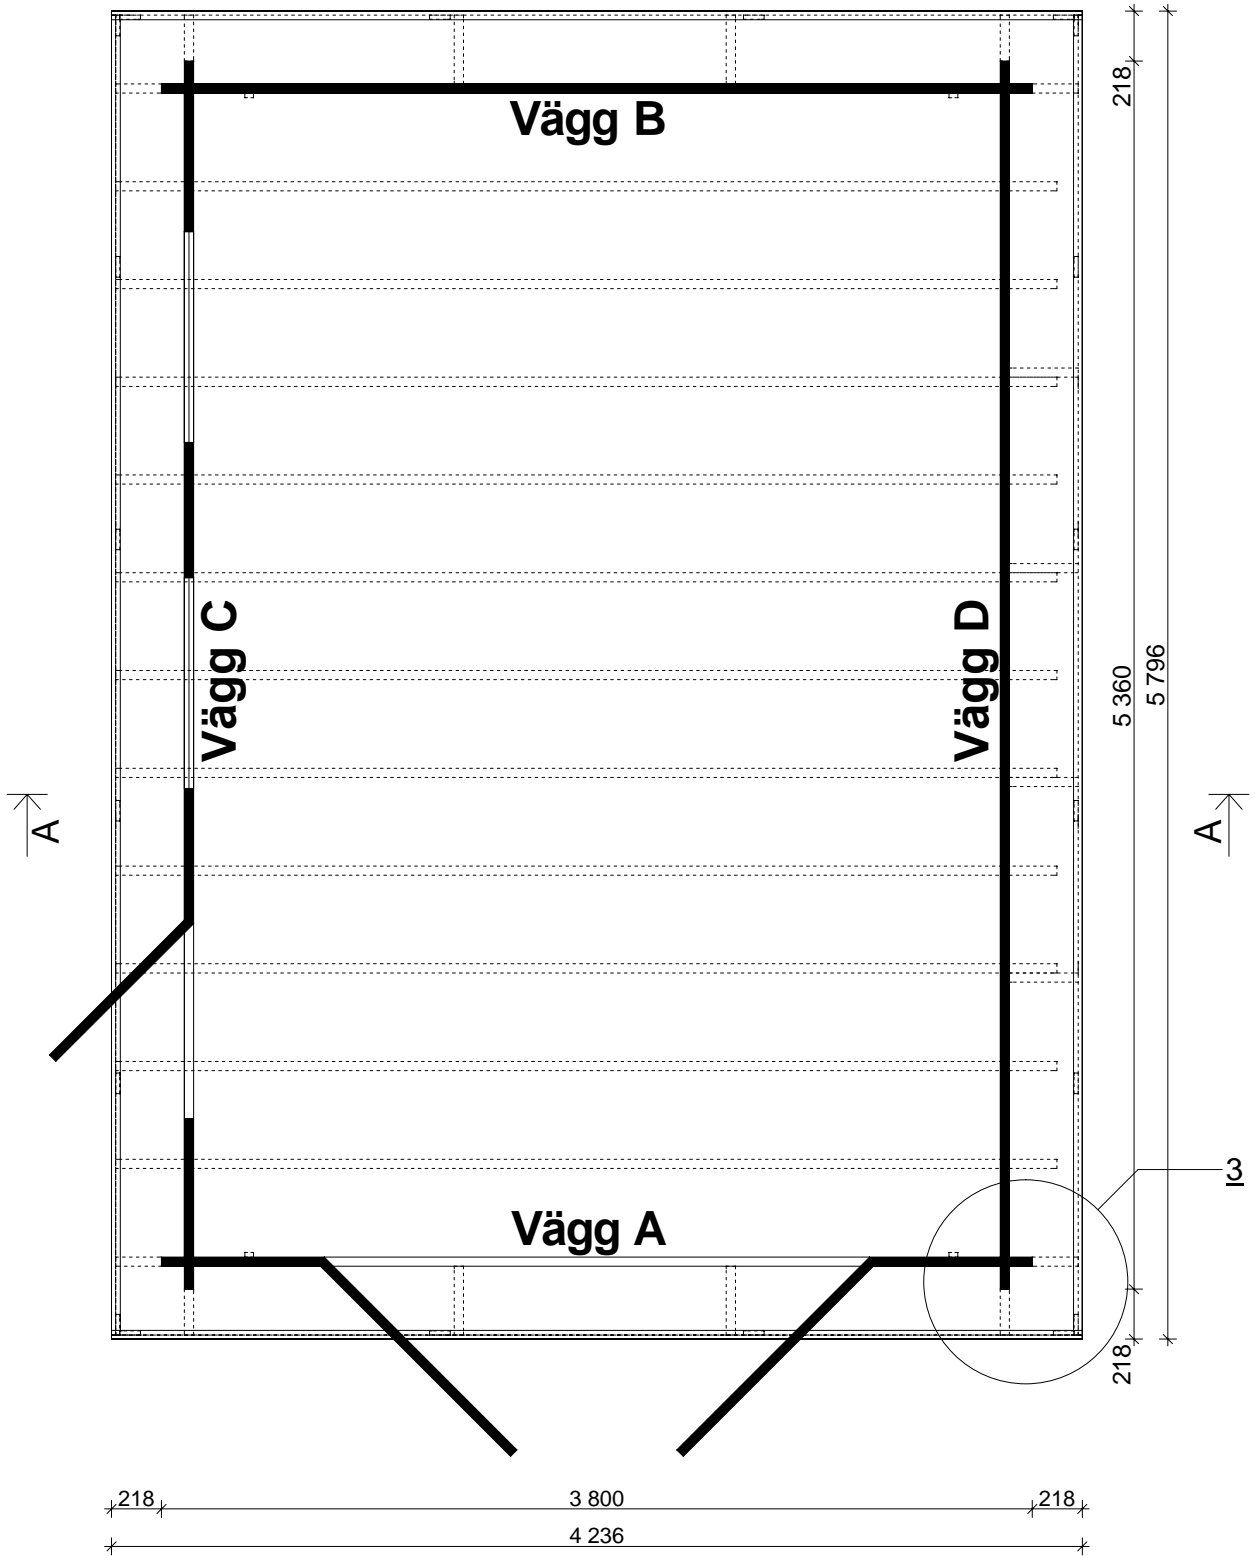

Rasmus

Byggyta: 380 x 536 cm

Yttermått: 360 x 516 cm · Väggtjocklek: 40 mm

OBS! Alla mått är ungefärliga.

Garage C / 40 mm - 380x536 cm

Nr.	Beskrivning	Profil mm	Längd mm	Antal	
001	Grundreglar		3600	2	
002			2525	4	
003			3800	1	
004			710/710	1/1	
005			5360	19	
006			5360	1	
007			5360	2	
008			3800	19	
009			3800	13	
010			710	55	
011			625	8	
012			4000	2	
013			4200	2	
014				727	4
015				387	20

Nr.	Beskrivning	Profil mm	Längd mm	Antal
016			4107	11
017			300	8
018			4238	2
019			5760	2
020	Takbrädor		5760	47+1/38+1
021	Stormlist 		2150	4
022	Lister		2100	4
023	Lister		2119	4
024	Lister		2898	4
025	Skruv 4,0 x 40			1 Beutel
026	Skruv 5,0 x 70 ; 5,0 x 100			1 Beutel
027	Spik 2,5 x 50; 3,0 x 15			1 Beutel
028	Bult M 8 x 70, Mutter, Brickor			12
029	Takpapp		5800	6

Nr.	Beskrivning	Profil mm	Längd mm	Antal
030	Slagport ca. 2370 x1955mm - 40 mm			1
031	Enkeldörr ca. 840 x 1955 mm - 40 mm			1
032	Enkelfönster ca. 915 x 420mm - 40 mm			2
033	Slagbitar		300-400	3

Väggar