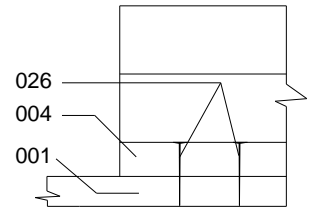

Rasmus

Byggyta: 380 x 536 cm

Yttermått: 360 x 516 cm · Väggtjocklek: 40 mm

OBS! Alla mått är ungefärliga.

Garage C / 40 mm - 380x536 cm

Nr.	Beskrivning	Profil mm	Längd mm	Antal	
001	Grundreglar		3600	2	
002			2525	4	
003			3800	1	
004			710/710	1/1	
005			5360	19	
006			5360	1	
007			5360	2	
008			3800	19	
009			3800	13	
010			710	55	
011			625	8	
012			4000	2	
013			4200	2	
014				727	4
015				387	20

Nr.	Beskrivning	Profil mm	Längd mm	Antal
030	Slagport ca. 2370 x1955mm - 40 mm			1
031	Enkeldörr ca. 840 x 1955 mm - 40 mm			1
032	Enkelfönster ca. 915 x 420mm - 40 mm			2
033	Slagbitar		300-400	3

Väggar

Vägg A

1

2

Vägg B

Vägg C

Vägg D

A - A

3