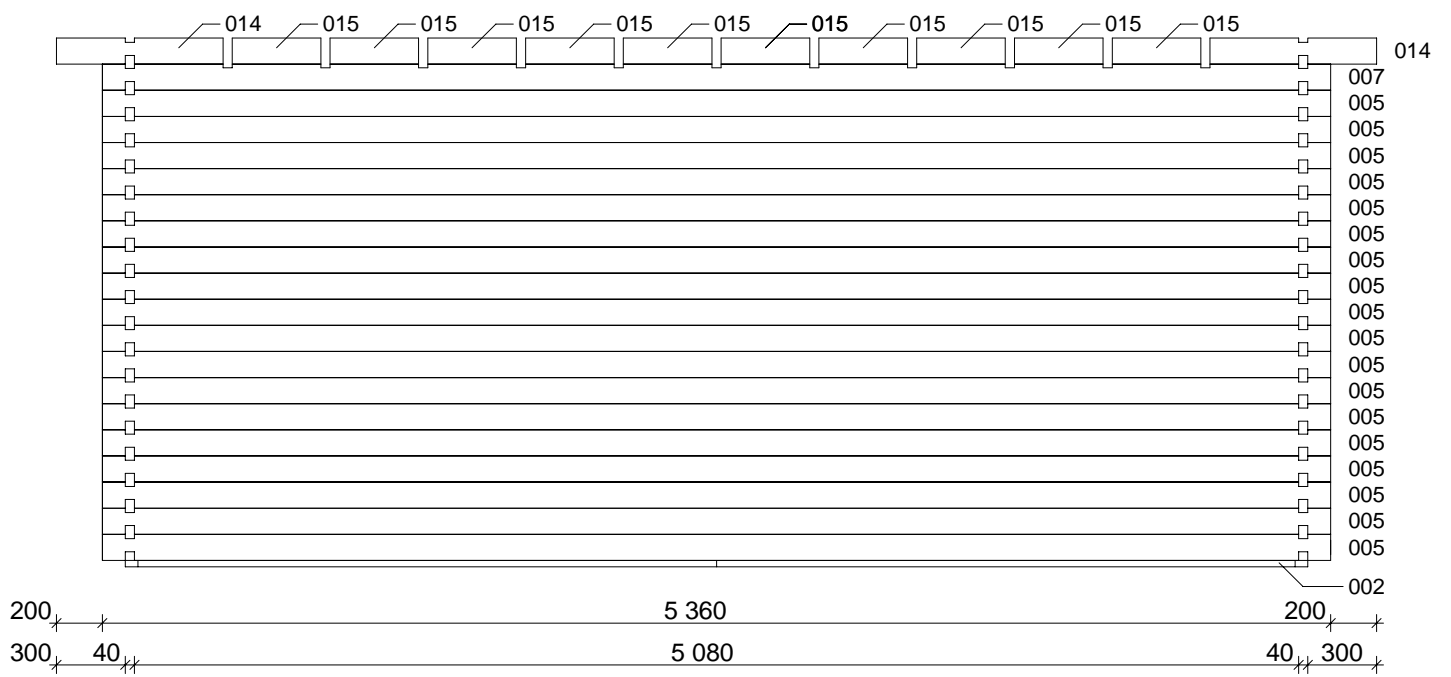

Nr.	Beskrivning	Profil mm	Längd mm	Antal
016			4107	11
017			300	8
018			4238	2
019			5760	2
020	Takbrädor		5760	47+1/38+1
021	Stormlist 		2150	4
022	Lister		2100	4
023	Lister		2119	4
024	Lister		2898	4
025	Skruv 4,0 x 40			1 Beutel
026	Skruv 5,0 x 70 ; 5,0 x 100			1 Beutel
027	Spik 2,5 x 50; 3,0 x 15			1 Beutel
028	Bult M 8 x 70, Mutter, Brickor			12
029	Takpapp		5800	6

Vägg A

1

2

Vägg B

Vägg C

Vägg D

A - A

3