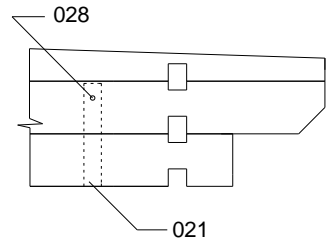

Rasmus

Byggyta: 380 x 536 cm

Yttermått: 360 x 516 cm · Väggtjocklek: 40 mm

OBS! Alla mått är ungefärliga.

Garage C / 40 mm - 380x536 cm

Nr.	Beskrivning	Profil mm	Längd mm	Antal	
001	Grundreglar		3600	2	
002			2525	4	
003			3800	1	
004			710/710	1/1	
005			5360	19	
006			5360	1	
007			5360	2	
008			3800	19	
009			3800	13	
010			710	55	
011			625	8	
012			4000	2	
013			4200	2	
014				727	4
015				387	20

Nr.	Beskrivning	Profil mm	Längd mm	Antal
016			4107	11
017			300	8
018			4238	2
019			5760	2
020	Takbrädor		5760	47+1/38+1
021	Stormlist 		2150	4
022	Lister		2100	4
023	Lister		2119	4
024	Lister		2898	4
025	Skruv 4,0 x 40			1 Beutel
026	Skruv 5,0 x 70 ; 5,0 x 100			1 Beutel
027	Spik 2,5 x 50; 3,0 x 15			1 Beutel
028	Bult M 8 x 70, Mutter, Brickor			12
029	Takpapp		5800	6

Nr.	Beskrivning	Profil mm	Längd mm	Antal
030	Slagport ca. 2370 x1955mm - 40 mm			1
031	Enkeldörr ca. 840 x 1955 mm - 40 mm			1
032	Enkelfönster ca. 915 x 420mm - 40 mm			2
033	Slagbitar		300-400	3

Väggar

Vägg A

1

2

Vägg B

Vägg C

Vägg D

A - A

3