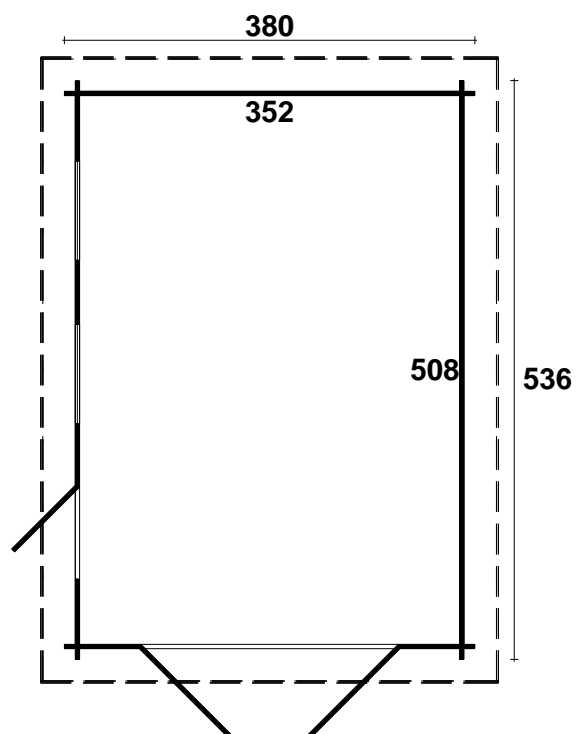

Rasmus

Byggyta: 380 x 536 cm

Yttermått: 360 x 516 cm · Väggtjocklek: 40 mm

OBS! Alla mått är ungefärliga.

Garage C / 40 mm - 380x536 cm

Nr.	Beskrivning	Profil mm	Längd mm	Antal	
001	Grundreglar		3600	2	
002			2525	4	
003			3800	1	
004			710/710	1/1	
005			5360	19	
006			5360	1	
007			5360	2	
008			3800	19	
009			3800	13	
010			710	55	
011			625	8	
012			4000	2	
013			4200	2	
014				727	4
015				387	20

Nr.	Beskrivning	Profil mm	Längd mm	Antal
016			4107	11
017			300	8
018			4238	2
019			5760	2
020	Takbrädor		5760	47+1/38+1
021	Stormlist 		2150	4
022	Lister		2100	4
023	Lister		2119	4
024	Lister		2898	4
025	Skruv 4,0 x 40			1 Beutel
026	Skruv 5,0 x 70 ; 5,0 x 100			1 Beutel
027	Spik 2,5 x 50; 3,0 x 15			1 Beutel
028	Bult M 8 x 70, Mutter, Brickor			12
029	Takpapp		5800	6

Nr.	Beskrivning	Profil mm	Längd mm	Antal
030	Slagport ca. 2370 x1955mm - 40 mm			1
031	Enkeldörr ca. 840 x 1955 mm - 40 mm			1
032	Enkelfönster ca. 915 x 420mm - 40 mm			2
033	Slagbitar		300-400	3

Väggar