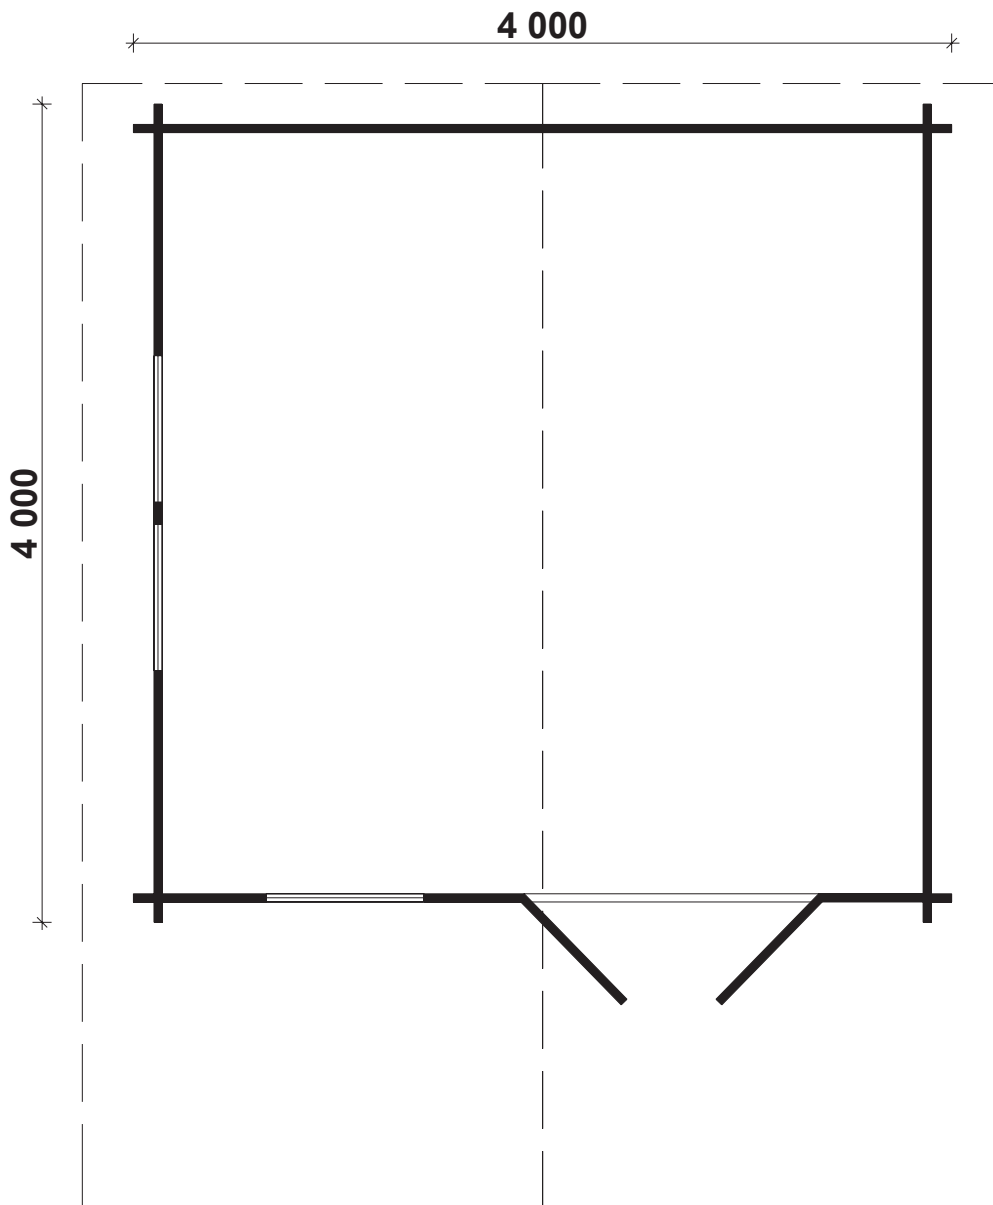

Sandvika-B

400 × 400 cm

380 × 380 cm

40 mm

- D Alle angegebenen Maße sind ca.-Maße
GB All dimensions are approximate !
NL Alle maten zijn circa maten
NO Alle vedlagte mål er ca !
E ¡Todas las dimensiones son aproximadas!
PT Todas as dimensões são aproximadas!
PL Wszystkie wymiary są przybliżone
EST Kõik mõõdud on ligilähedased.
IT Tutte le misure indicate sono circa
DK alle angivne mål er ca.-mål
S samtliga mått är ungefärliga
FR Toutes les dimensions fournies sont approximatives

Sandvika - B 40 mm

400 × 400 cm

		 mm	 mm	 ×
01-1			3790	2
01-2			3650	7
02-1			1910/650	1/1
02-2			4000	1
03			4000	37
04			--	--
05			650	26
06			1910	8
07			1230	15
08			490	9
09			1510	1
10			1790	1
11			2070	1
12			4280	1
13			4560	1
14			4840	1
15			5120	2
16			5500	2(1+1)
17			5500	5(4+1)
18			4000	2
19			1425 × 1955 mm	1
20	 21 		1530 × 990 mm/ 765 × 990 mm	1/1
22				1
23			2300	126+2/100+2
24			3716	43+1/34+1
25			--	--
26			2340	4

Sandvika - B 40 mm

400 × 400 cm

		 mm	 mm	 ×
27			2340	4
28			5500	2
29			2750	4
30				2
31			ca. 14,9 m	
32			2010	4
33			4,0×40/ 4,5×70	1/1 
34			2,5×50	1 
35			3,0×15	1 
36			M8×70	12
37			300-400	3

19
40 mm
1425 x 1955 mm
1×

20
40 mm
1530 x 990 mm
1×

21
40 mm
765 x 990 mm
1×