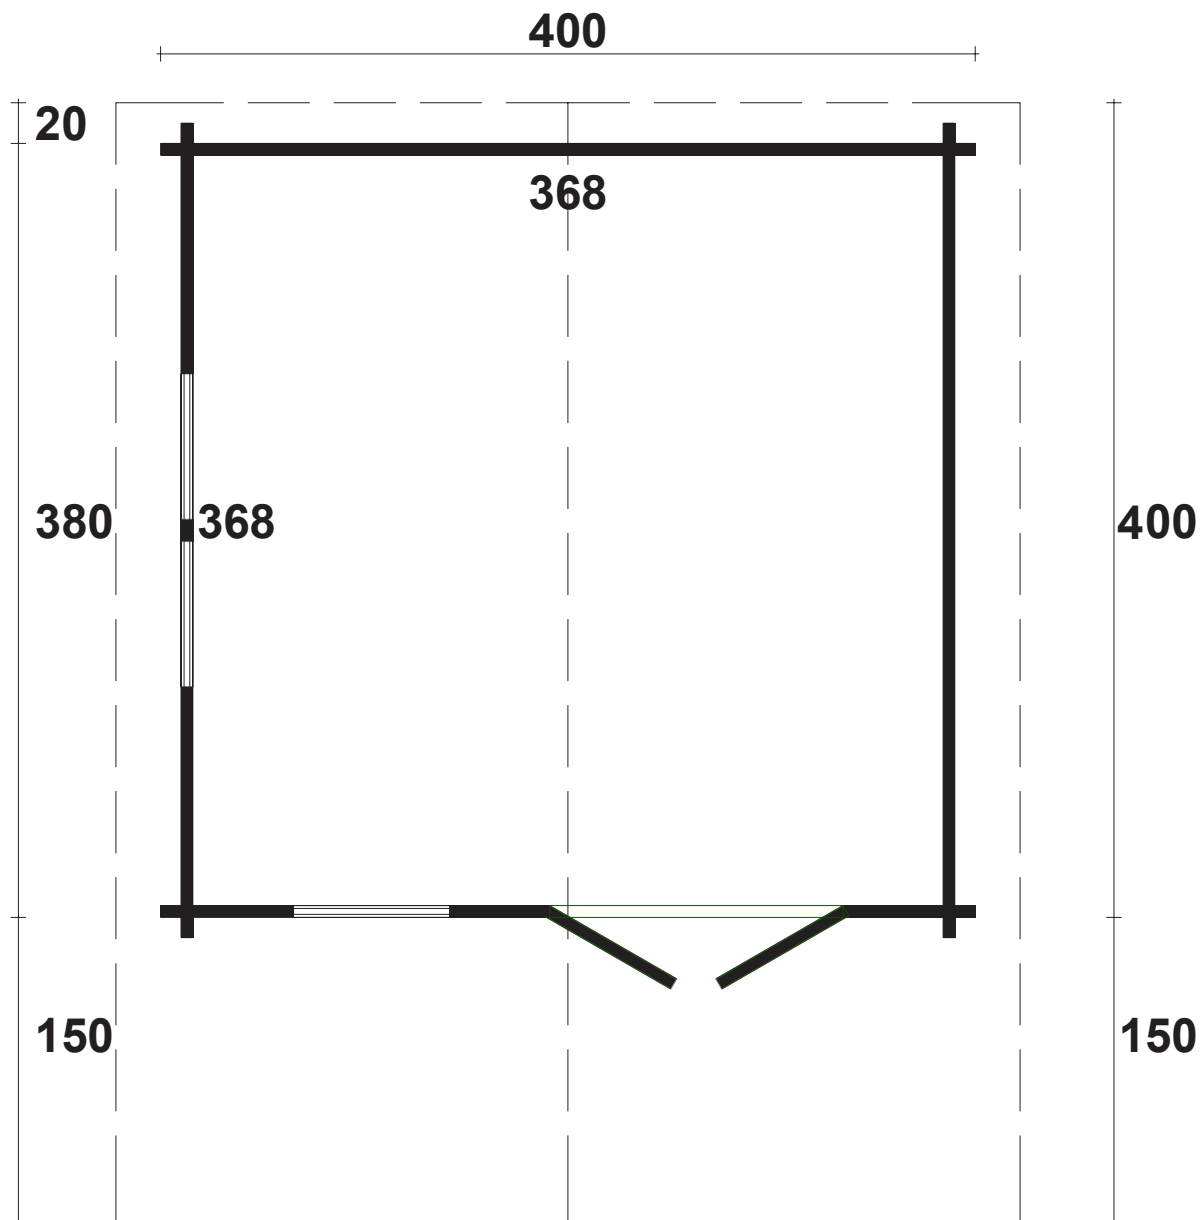

# Sandvika-B

400 × 400 cm

380 × 380 cm

58 mm

- D Alle angegebenen Maße sind ca.-Maße  
GB All dimensions are approximate !  
NL Alle maten zijn circa maten  
NO Alle vedlagte mål er ca !  
E ¡Todas las dimensiones son aproximadas!  
PT Todas as dimensões são aproximadas!  
PL Wszystkie wymiary są przybliżone  
EST Kõik mõõdud on ligilähedased.  
IT Tutte le misure indicate sono circa  
DK alle angivne mål er ca.-mål  
S samtliga mått är ungefärliga  
FR Toutes les dimensions fournies sont approximatives

# Sandvika - B 58 mm

400 × 400 cm

		 mm	 mm	 ×
27		18×90	2340	4
28		18×115	5500	2
29		28×28	2750	4
30				2
31			ca. 14,8 m	
32			2080	4
33			4,0×40/ 4,5×75	1/1 
34			2,5×50/ 2,5×70	1 
35			3,0×15	1 
36				8
37				3