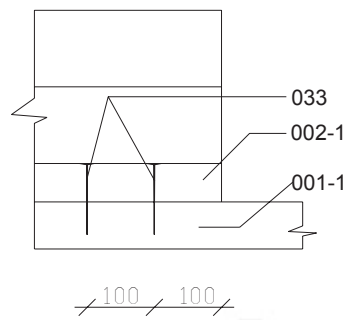

ENZO-B

400 × 400 cm

380 × 380 cm

70 mm

- D Alle angegebenen Maße sind ca.-Maße
GB All dimensions are approximate !
NL Alle maten zijn circa maten
NO Alle vedlagte mål er ca !
E ¡Todas las dimensiones son aproximadas!
PT Todas as dimensões são aproximadas!
PL Wszystkie wymiary są przybliżone
EST Kõik mõõdud on ligilähedased.
IT Tutte le misure indicate sono circa
DK alle angivne mål er ca.-mål
S samtliga mått är ungefärliga
FR Toutes les dimensions fournies sont approximatives

ENZO - B 70 mm

400 × 400 cm

| | |  mm |  mm |  × |
|----|---|--|--|---|
| 27 |  |  | 2340 | 4 |
| 28 |  |  | 5500 | 2 |
| 29 |  |  | 2750 | 4 |
| 30 |  | | | 2 |
| 31 |  |  | ca. 14,7 m | |
| 32 |  | | 2080 | 4 |
| 33 |  | | 4,0×40/ 4,5×70 | 1  |
| 34 |  | | 2,5×50 2,5×70 | 1  |
| 35 |  | | 3,0×15 | 1  |
| 36 |  | | | 8 |
| 37 |  | | 300-400 | 3 |

19
ISO 70 mm
1425 x 1955 mm
1×

20
ISO 70 mm
1530 x 990 mm
1×

21
ISO 70 mm
765 x 990 mm
1×

ENZO - B 70 mm

400 × 400 cm

D

TENE Kaubandus

ENZO - B 70 mm

400 × 400 cm

A

1

2

B

TENE Kaubandus A-A

B-B

C