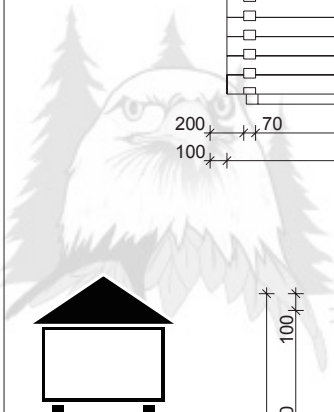

ENZO-B

400 × 400 cm

380 × 380 cm

70 mm

- D Alle angegebenen Maße sind ca.-Maße
GB All dimensions are approximate !
NL Alle maten zijn circa maten
NO Alle vedlagte mål er ca !
E ¡Todas las dimensiones son aproximadas!
PT Todas as dimensões são aproximadas!
PL Wszystkie wymiary są przybliżone
EST Kõik mõõdud on ligilähedased.
IT Tutte le misure indicate sono circa
DK alle angivne mål er ca.-mål
S samtliga mått är ungefärliga
FR Toutes les dimensions fournies sont approximatives

ENZO - B 70 mm

400 × 400 cm

| | |  mm |  mm |  × |
|----|---|--|--|---|
| 27 |  |  | 2340 | 4 |
| 28 |  |  | 5500 | 2 |
| 29 |  |  | 2750 | 4 |
| 30 |  | | | 2 |
| 31 |  |  | ca. 14,7 m | |
| 32 |  | | 2080 | 4 |
| 33 |  | | 4,0×40/ 4,5×70 | 1  |
| 34 |  | | 2,5×50 2,5×70 | 1  |
| 35 |  | | 3,0×15 | 1  |
| 36 |  | | | 8 |
| 37 |  | | 300-400 | 3 |

19
ISO 70 mm
1425 x 1955 mm
1×

20
ISO 70 mm
1530 x 990 mm
1×

21
ISO 70 mm
765 x 990 mm
1×

ENZO - B 70 mm

400 × 400 cm

D

TENE Kaubandus

ENZO - B 70 mm

400 × 400 cm

A

1

2

B

TENE Kaubandus A-A

B-B

C