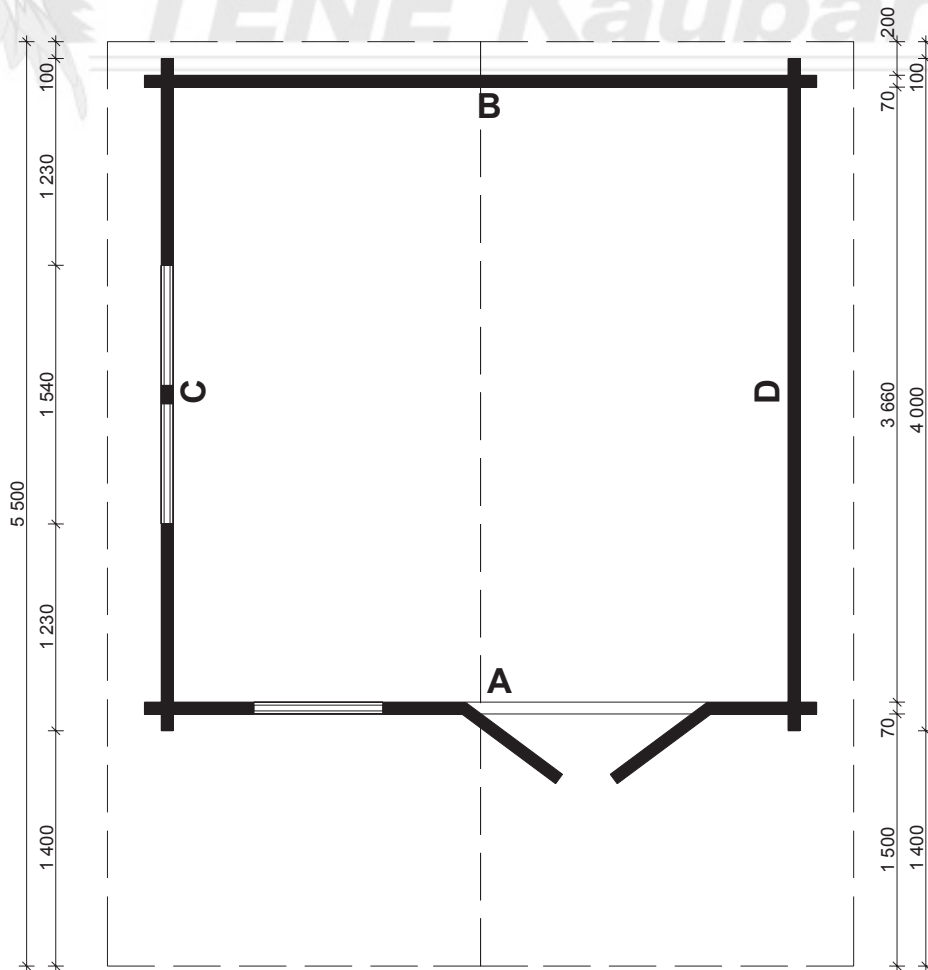

ENZO-B

400 × 400 cm

380 × 380 cm

70 mm

- D Alle angegebenen Maße sind ca.-Maße
GB All dimensions are approximate !
NL Alle maten zijn circa maten
NO Alle vedlagte mål er ca !
E ¡Todas las dimensiones son aproximadas!
PT Todas as dimensões são aproximadas!
PL Wszystkie wymiary są przybliżone
EST Kõik mõõdud on ligilähedased.
IT Tutte le misure indicate sono circa
DK alle angivne mål er ca.-mål
S samtliga mått är ungefärliga
FR Toutes les dimensions fournies sont approximatives

ENZO - B 70 mm

400 × 400 cm

| | |  mm |  mm |  × |
|----|---|--|--|---|
| 27 |  |  | 2340 | 4 |
| 28 |  |  | 5500 | 2 |
| 29 |  |  | 2750 | 4 |
| 30 |  | | | 2 |
| 31 |  |  | ca. 14,7 m | |
| 32 |  | | 2080 | 4 |
| 33 |  | | 4,0×40/ 4,5×70 | 1  |
| 34 |  | | 2,5×50 2,5×70 | 1  |
| 35 |  | | 3,0×15 | 1  |
| 36 |  | | | 8 |
| 37 |  | | 300-400 | 3 |

19
ISO 70 mm
1425 x 1955 mm
1×

20
ISO 70 mm
1530 x 990 mm
1×

21
ISO 70 mm
765 x 990 mm
1×

ENZO - B 70 mm

400 × 400 cm

D

TENE Kaubandus

ENZO - B 70 mm

400 × 400 cm

A

1

2

B

TENE Kaubandus A-A

B-B

C