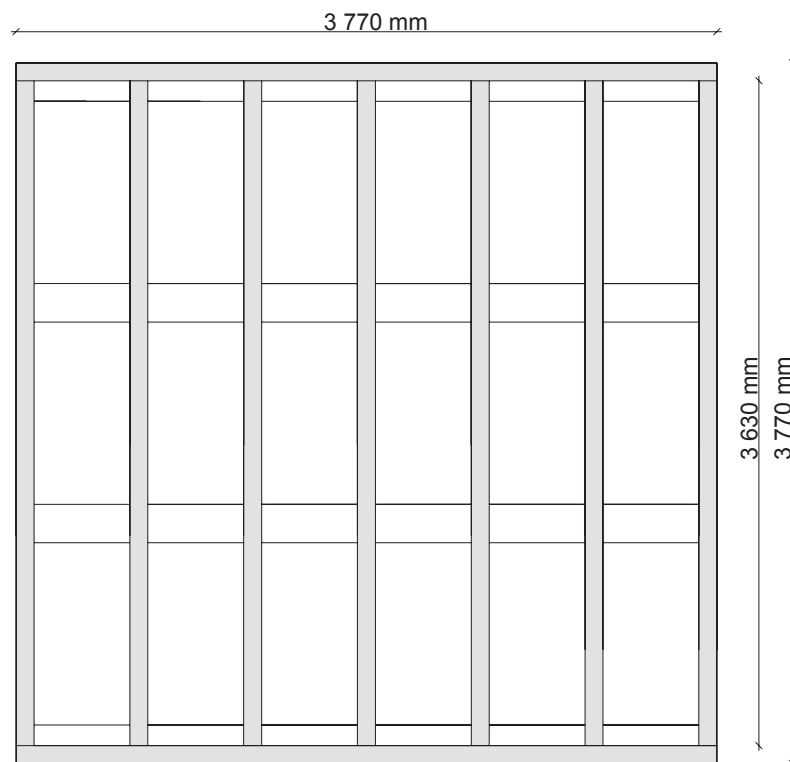

ENZO-B

400 × 400 cm

380 × 380 cm

70 mm

- D Alle angegebenen Maße sind ca.-Maße
GB All dimensions are approximate !
NL Alle maten zijn circa maten
NO Alle vedlagte mål er ca !
E ¡Todas las dimensiones son aproximadas!
PT Todas as dimensões são aproximadas!
PL Wszystkie wymiary są przybliżone
EST Kõik mõõdud on ligilähedased.
IT Tutte le misure indicate sono circa
DK alle angivne mål er ca.-mål
S samtliga mått är ungefärliga
FR Toutes les dimensions fournies sont approximatives

ENZO - B 70 mm

400 × 400 cm

| | |  mm  mm  × | | |
|------|---|---|--------------------------------------|--------------------------------|
| 01-1 |  |  | 3770 | 2 |
| 01-2 | | | 3630 | 7 |
| 02-1 |  |  | 1910/650 | 1/1 |
| 02-2 |  | | 4000 | 1 |
| 03 |  | | 4000 | 17 |
| 04 |  | | 4000 | 20 |
| 05 |  | | 650 | 26 |
| 06 |  | | 1910 | 8 |
| 07 |  | | 1230 | 15 |
| 08 |  |  | 490 | 9 |
| 09 |  | | 1510 | 1 |
| 10 |  | | 1790 | 1 |
| 11 |  | | 2070 | 1 |
| 12 |  | | 4280 | 1 |
| 13 |  | | 4560 | 1 |
| 14 |  | | 4840 | 1 |
| 15 |  | | 5120 | 2 |
| 16 |  |  | 5500 | 2(1+1) |
| 17 |  |  | 5500 | 5(4+1) |
| 18 |  |  | 4000 | 2 |
| 19 |  | | 1425 × 1955 mm | 70 mm ISO 1 |
| 20 |  21  | | 1530 × 990 mm/ 765 × 990 mm | 70 mm ISO/ 70 mm ISO 1/1 |
| 22 |  | | | 1 |
| 23 |  |  | 2300 | 100+2 |
| 24 |  |  | 3656 | 34+1 |
| 25 |  |  | 2340 | 4 |
| 26 |  |  | 2340 | 4 |

ENZO - B 70 mm

400 × 400 cm

| | |  mm |  mm |  × |
|----|---|--|--|---|
| 27 |  |  | 2340 | 4 |
| 28 |  |  | 5500 | 2 |
| 29 |  |  | 2750 | 4 |
| 30 |  | | | 2 |
| 31 |  |  | ca. 14,7 m | |
| 32 |  | | 2080 | 4 |
| 33 |  | | 4,0×40/ 4,5×70 | 1  |
| 34 |  | | 2,5×50 2,5×70 | 1  |
| 35 |  | | 3,0×15 | 1  |
| 36 |  | | | 8 |
| 37 |  | | 300-400 | 3 |

19
ISO 70 mm
1425 x 1955 mm
1×

20
ISO 70 mm
1530 x 990 mm
1×

21
ISO 70 mm
765 x 990 mm
1×

ENZO - B 70 mm

400 × 400 cm

D

TENE Kaubandus

ENZO - B 70 mm