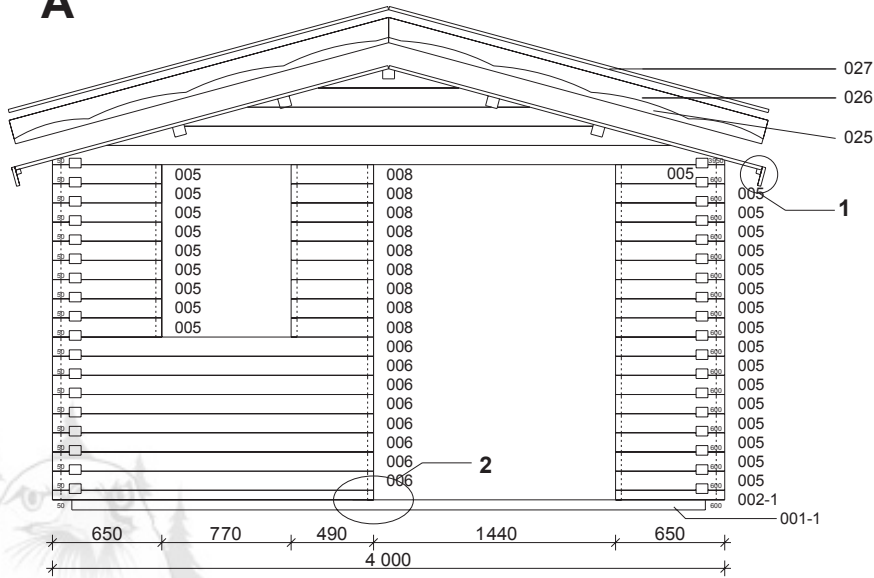

ENZO-B

400 × 400 cm

380 × 380 cm

70 mm

- D Alle angegebenen Maße sind ca.-Maße
GB All dimensions are approximate !
NL Alle maten zijn circa maten
NO Alle vedlagte mål er ca !
E ¡Todas las dimensiones son aproximadas!
PT Todas as dimensões são aproximadas!
PL Wszystkie wymiary są przybliżone
EST Kõik mõõdud on ligilähedased.
IT Tutte le misure indicate sono circa
DK alle angivne mål er ca.-mål
S samtliga mått är ungefärliga
FR Toutes les dimensions fournies sont approximatives

ENZO - B 70 mm

400 × 400 cm

| | |  mm |  mm |  × |
|----|---|--|--|---|
| 27 |  |  | 2340 | 4 |
| 28 |  |  | 5500 | 2 |
| 29 |  |  | 2750 | 4 |
| 30 |  | | | 2 |
| 31 |  |  | ca. 14,7 m | |
| 32 |  | | 2080 | 4 |
| 33 |  | | 4,0×40/ 4,5×70 | 1  |
| 34 |  | | 2,5×50 2,5×70 | 1  |
| 35 |  | | 3,0×15 | 1  |
| 36 |  | | | 8 |
| 37 |  | | 300-400 | 3 |

19
ISO 70 mm
1425 x 1955 mm
1×

20
ISO 70 mm
1530 x 990 mm
1×

21
ISO 70 mm
765 x 990 mm
1×

ENZO - B 70 mm

400 × 400 cm

D

TENE Kaubandus

ENZO - B 70 mm

400 × 400 cm

A

1

2

B

TENE Kaubandus A-A

B-B

C