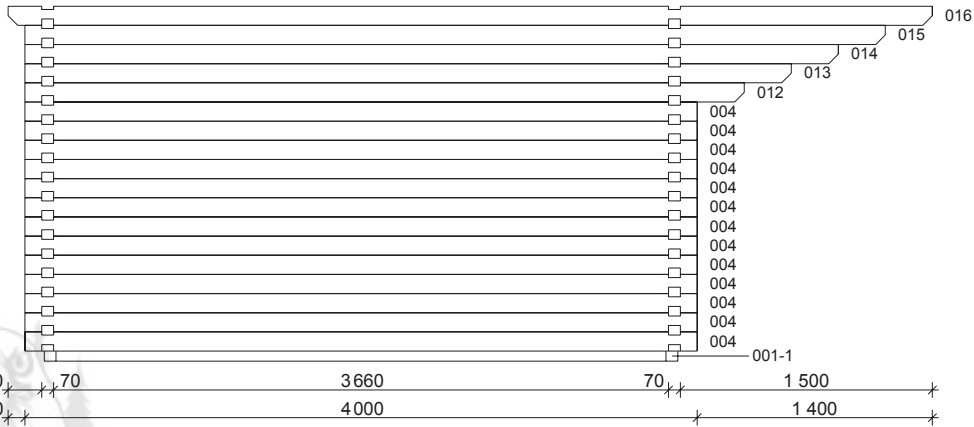

ENZO-B

400 × 400 cm

380 × 380 cm

70 mm

- D Alle angegebenen Maße sind ca.-Maße
GB All dimensions are approximate !
NL Alle maten zijn circa maten
NO Alle vedlagte mål er ca !
E ¡Todas las dimensiones son aproximadas!
PT Todas as dimensões são aproximadas!
PL Wszystkie wymiary są przybliżone
EST Kõik mõõdud on ligilähedased.
IT Tutte le misure indicate sono circa
DK alle angivne mål er ca.-mål
S samtliga mått är ungefärliga
FR Toutes les dimensions fournies sont approximatives

ENZO - B 70 mm

400 × 400 cm

| | |  mm |  mm |  × |
|----|---|--|--|---|
| 27 |  |  | 2340 | 4 |
| 28 |  |  | 5500 | 2 |
| 29 |  |  | 2750 | 4 |
| 30 |  | | | 2 |
| 31 |  |  | ca. 14,7 m | |
| 32 |  | | 2080 | 4 |
| 33 |  | | 4,0×40/ 4,5×70 | 1  |
| 34 |  | | 2,5×50 2,5×70 | 1  |
| 35 |  | | 3,0×15 | 1  |
| 36 |  | | | 8 |
| 37 |  | | 300-400 | 3 |

19
ISO 70 mm
1425 x 1955 mm
1×

20
ISO 70 mm
1530 x 990 mm
1×

21
ISO 70 mm
765 x 990 mm
1×

ENZO - B 70 mm

400 × 400 cm

D

TENE Kaubandus

ENZO - B 70 mm

400 × 400 cm

A

1

2

B

TENE Kaubandus A-A

B-B

C