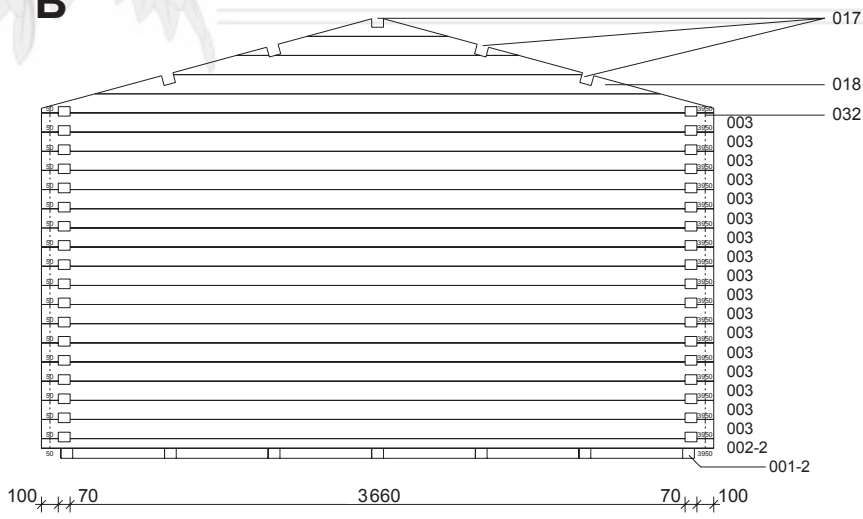

ENZO-B

400 × 400 cm

380 × 380 cm

70 mm

- D Alle angegebenen Maße sind ca.-Maße
GB All dimensions are approximate !
NL Alle maten zijn circa maten
NO Alle vedlagte mål er ca !
E ¡Todas las dimensiones son aproximadas!
PT Todas as dimensões são aproximadas!
PL Wszystkie wymiary są przybliżone
EST Kõik mõõdud on ligilähedased.
IT Tutte le misure indicate sono circa
DK alle angivne mål er ca.-mål
S samtliga mått är ungefärliga
FR Toutes les dimensions fournies sont approximatives

400 × 400 cm

A

1

2

B

TENE Kaubandus A-A

B-B

C