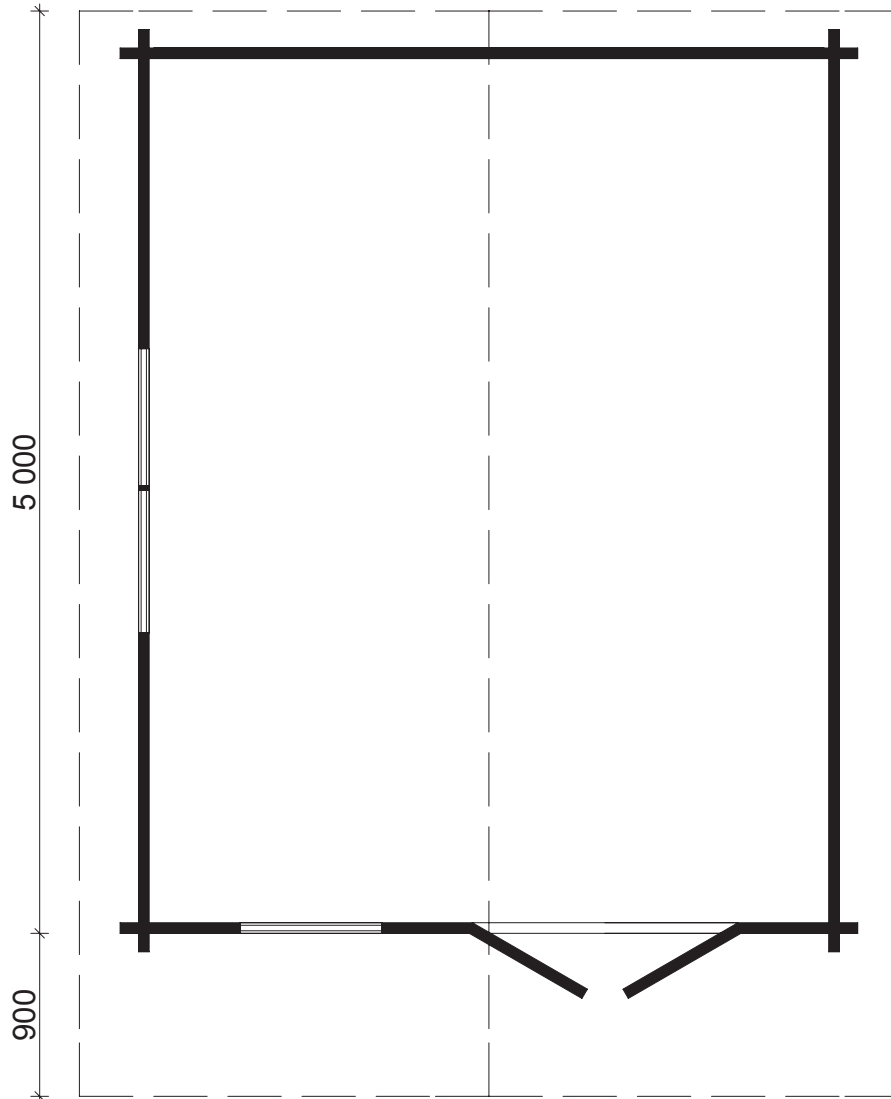

# Sandvika-C1

4 000

- D Alle angegebenen Maße sind ca.-Maße  
GB All dimensions are approximate !  
NL Alle maten zijn circa maten  
NO Alle vedlagte mål er ca !  
E ¡Todas las dimensiones son aproximadas!  
PT Todas as dimensões são aproximadas!  
PL Wszystkie wymiary są przybliżone  
EST Kõik mõõdud on ligilähedased.  
IT Tutte le misure indicate sono circa  
DK alle angivne mål er ca.-mål  
S samtliga mått är ungefärliga  
FR Toutes les dimensions fournies sont approximatives