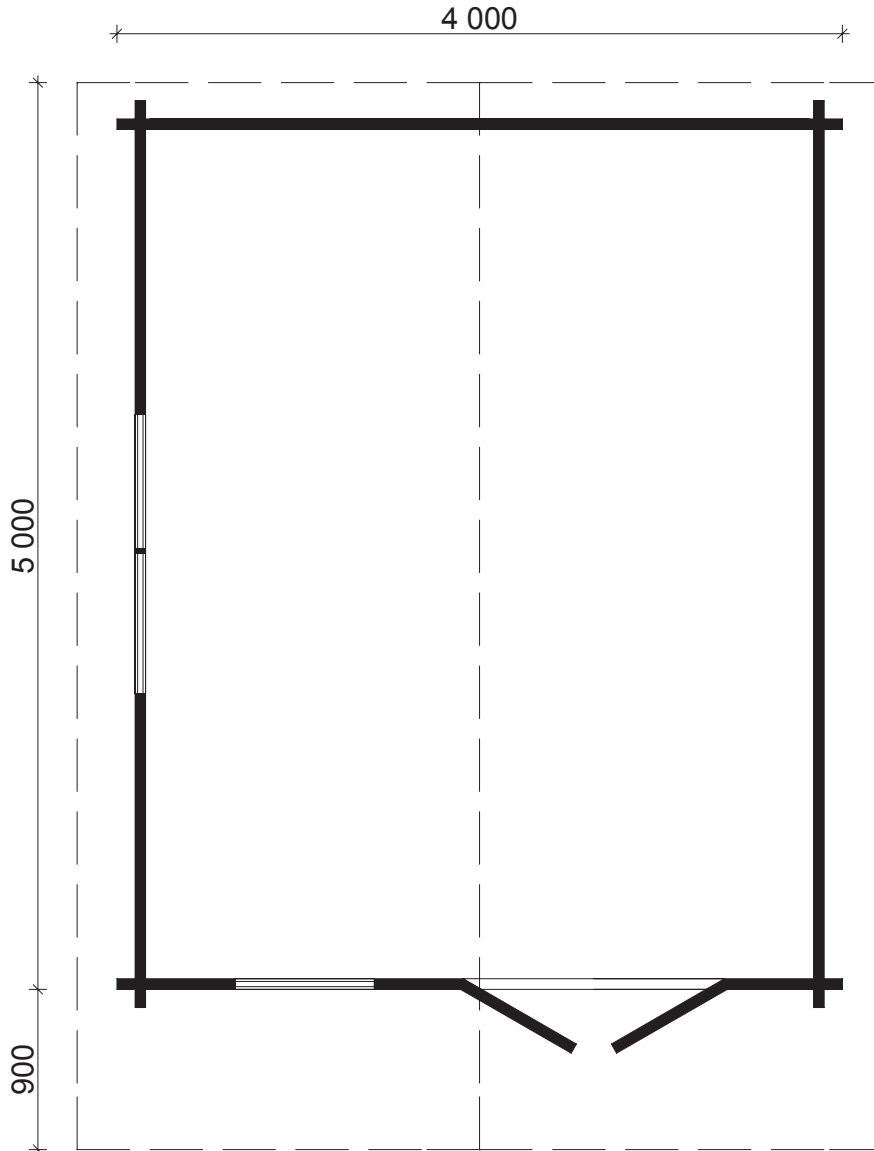

6DGLND-C1

400 × 500 cm

380 × 480 cm

70 mm

- D Alle angegebenen Maße sind ca.-Maße
GB All dimensions are approximate !
NL Alle maten zijn circa maten
NO Alle vedlagte mål er ca !
E ¡Todas las dimensiones son aproximadas!
PT Todas as dimensões são aproximadas!
PL Wszystkie wymiary są przybliżone
EST Kõik mõõdud on ligilähedased.
IT Tutte le misure indicate sono circa
DK alle angivne mål er ca.-mål
S samtliga mått är ungefärliga
FR Toutes les dimensions fournies sont approximatives