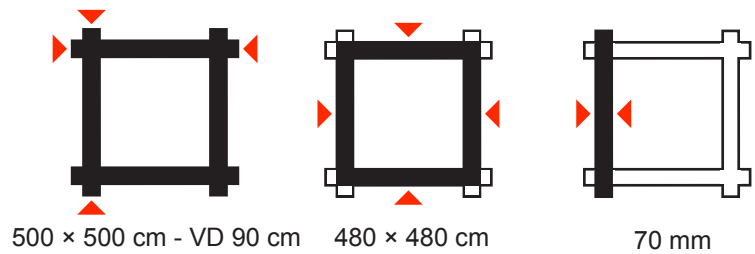

# Sandvika-D

- D Alle angegebenen Maße sind ca.-Maße  
GB All dimensions are approximate !  
NL Alle maten zijn circa maten  
NO Alle vedlagte mål er ca !  
E ¡Todas las dimensiones son aproximadas!  
PT Todas as dimensões são aproximadas!  
PL Wszystkie wymiary są przybliżone  
EST Kõik mõõdud on ligilähedased.  
IT Tutte le misure indicate sono circa  
DK alle angivne mål er ca.-mål  
S samtliga mått är ungefärliga  
FR Toutes les dimensions fournies sont approximatives

# Sandvika - D 70 mm VD - 90 cm

500 × 500 cm

		 mm	 mm	 ×
01			4770	2
02			4630	9
03			2835/725	1/1
04			5000	1
05			5000	17
06			5000	2
07			5000	23
08			725	26
09			2835	8
10			1730	16
11			570	9
12			--	--
13			2030	1
14			2280	1
15			--	--
16			5300	1
17			5550	1
18			5900	1
19			5900	9
20			5900	4(4+0)
21			5900	4(0+4)
22			--	--
23			5900	1
24			5000	2
25		1425 × 1955 mm	70 mm ISO	1
26		1530 × 990 mm	70 mm ISO	2
27				1
28			2775	134+2

# Sandvika - D 70 mm VD - 90 cm

500 × 500 cm

			 mm	 mm	 ×
28		Vers.2		2775	108+2
29				4656	43+1
30				2815	4
31				2815	4
32				2815	4
33				2950	4
34				2950	4
35					2
36				ca. 18,7 m	
37				2200	4
38				4,0×40/ 4,5×70/ 6,0×140	1/1 
39				2,5×50/ 2,5×70	1 
40				3,0×15	1 
41					8
42				300-400	3

# Sandvika - D 70 mm VD - 90 cm

500 × 500 cm

**A**

**B**

**C**