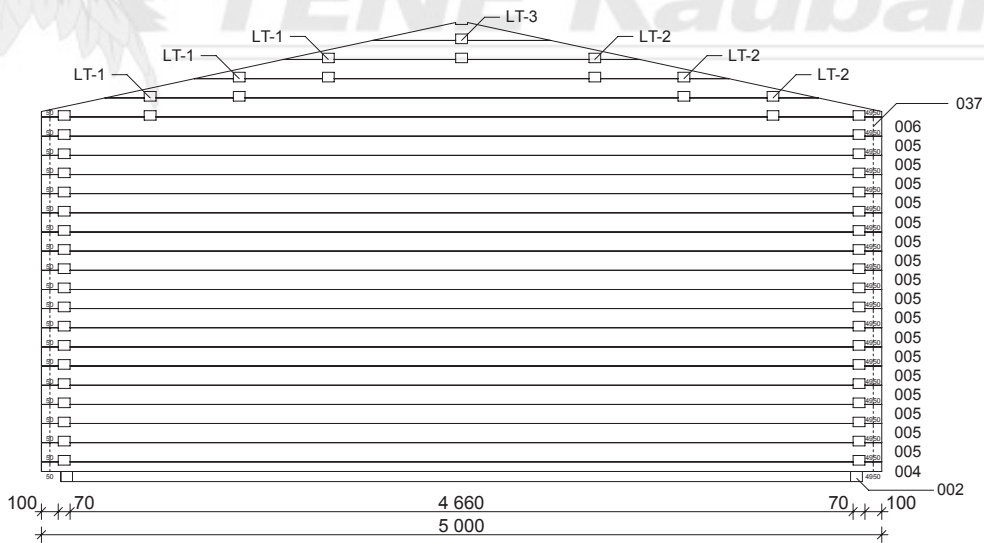

Sandvika - D 70 mm VD - 90 cm

500 × 500 cm

A

B

C