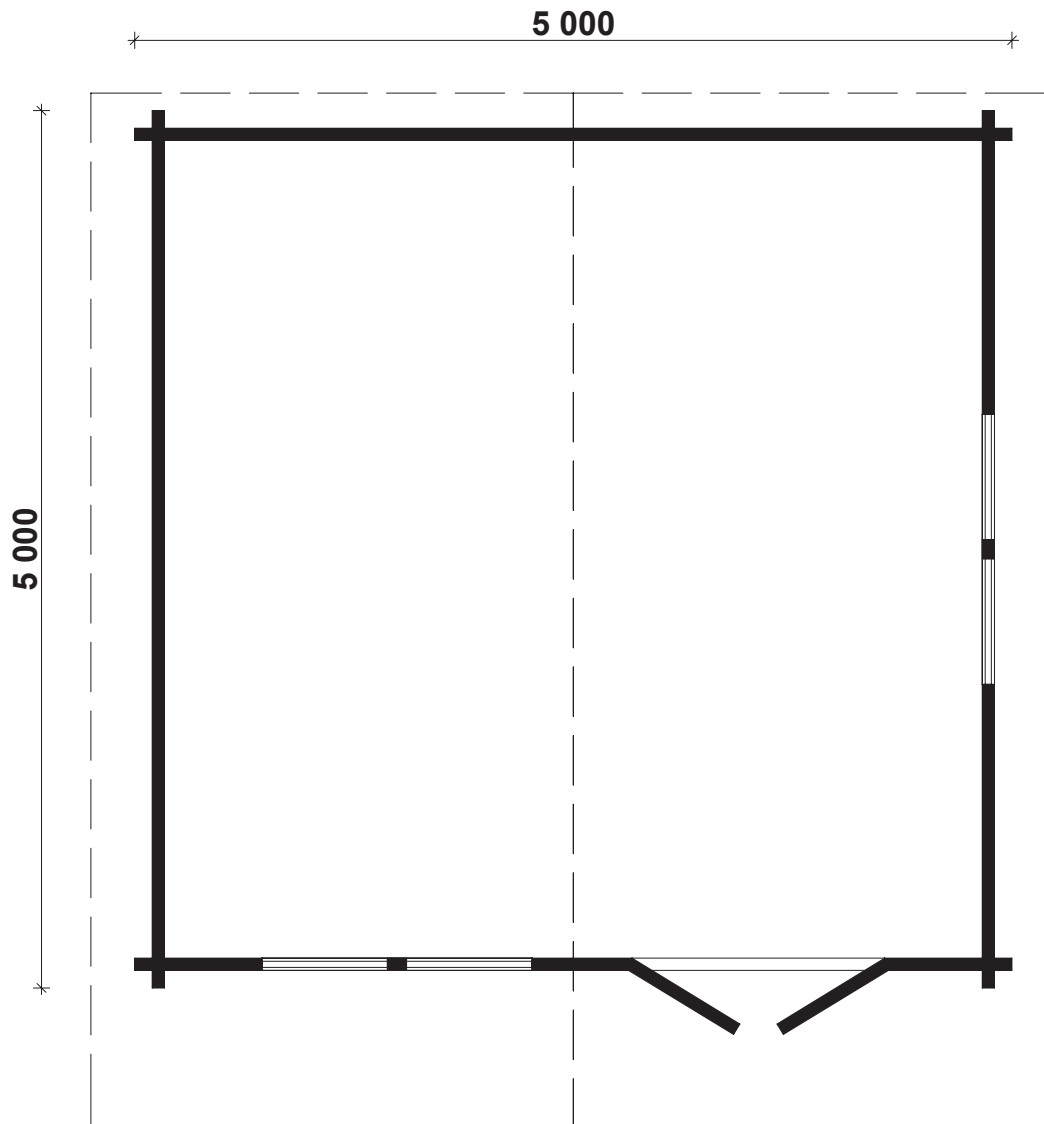

# Sandvika-D

- D Alle angegebenen Maße sind ca.-Maße  
GB All dimensions are approximate !  
NL Alle maten zijn circa maten  
NO Alle vedlagte mål er ca !  
E ¡Todas las dimensiones son aproximadas!  
PT Todas as dimensões são aproximadas!  
PL Wszystkie wymiary są przybliżone  
EST Kõik mõõdud on ligilähedased.  
IT Tutte le misure indicate sono circa  
DK alle angivne mål er ca.-mål  
S samtliga mått är ungefärliga  
FR Toutes les dimensions fournies sont approximatives

# Sandvika - D 70 mm VD - 90 cm

500 × 500 cm

		 mm	 mm	 ×
01			4770	2
02			4630	9
03			2835/725	1/1
04			5000	1
05			5000	17
06			5000	2
07			5000	23
08			725	26
09			2835	8
10			1730	16
11			570	9
12			--	--
13			2030	1
14			2280	1
15			--	--
16			5300	1
17			5550	1
18			5900	1
19			5900	9
20			5900	4(4+0)
21			5900	4(0+4)
22			--	--
23			5900	1
24			5000	2
25		1425 × 1955 mm	70 mm ISO	1
26		1530 × 990 mm	70 mm ISO	2
27				1
28			2775	134+2

# Sandvika - D 70 mm VD - 90 cm

500 × 500 cm

			 mm	 mm	 ×
28		Vers.2		2775	108+2
29				4656	43+1
30				2815	4
31				2815	4
32				2815	4
33				2950	4
34				2950	4
35					2
36				ca. 18,7 m	
37				2200	4
38				4,0×40/ 4,5×70/ 6,0×140	1/1 
39				2,5×50/ 2,5×70	1 
40				3,0×15	1 
41					8
42				300-400	3

# Sandvika - D 70 mm VD - 90 cm

500 × 500 cm

**A**

**B**

**C**