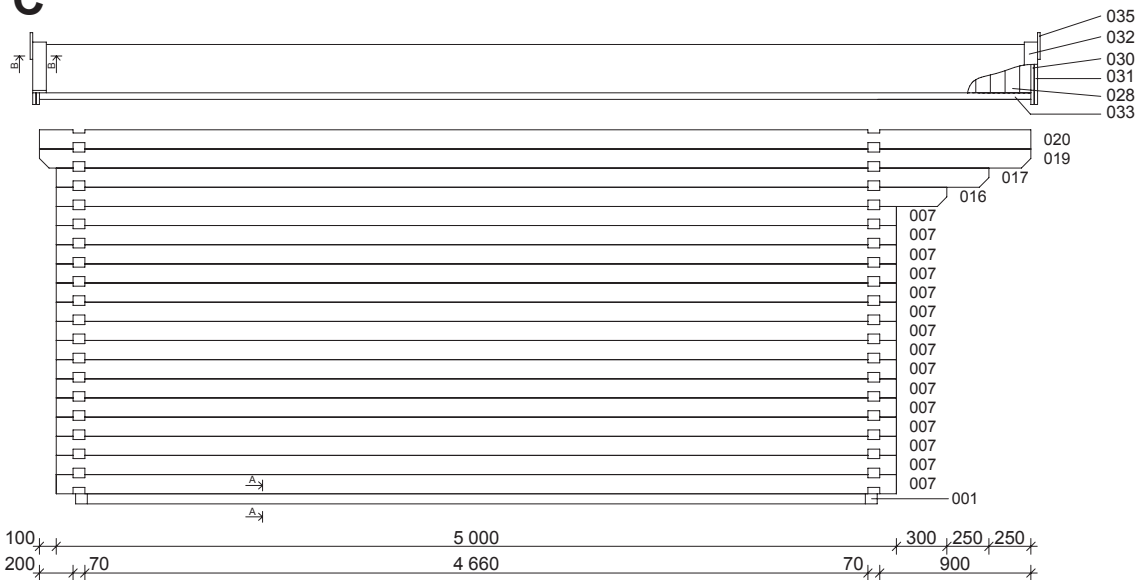

# Sandvika - D 70 mm VD - 90 cm

500 × 500 cm

			 mm	 mm	 ×
28		Vers.2		2775	108+2
29				4656	43+1
30				2815	4
31				2815	4
32				2815	4
33				2950	4
34				2950	4
35					2
36				ca. 18,7 m	
37				2200	4
38				4,0×40/ 4,5×70/ 6,0×140	1/1 
39				2,5×50/ 2,5×70	1 
40				3,0×15	1 
41					8
42				300-400	3

# Sandvika - D 70 mm VD - 90 cm

500 × 500 cm

**A**

**B**

**C**

# Sandvika - D 70 mm VD - 90 cm

500 × 500 cm