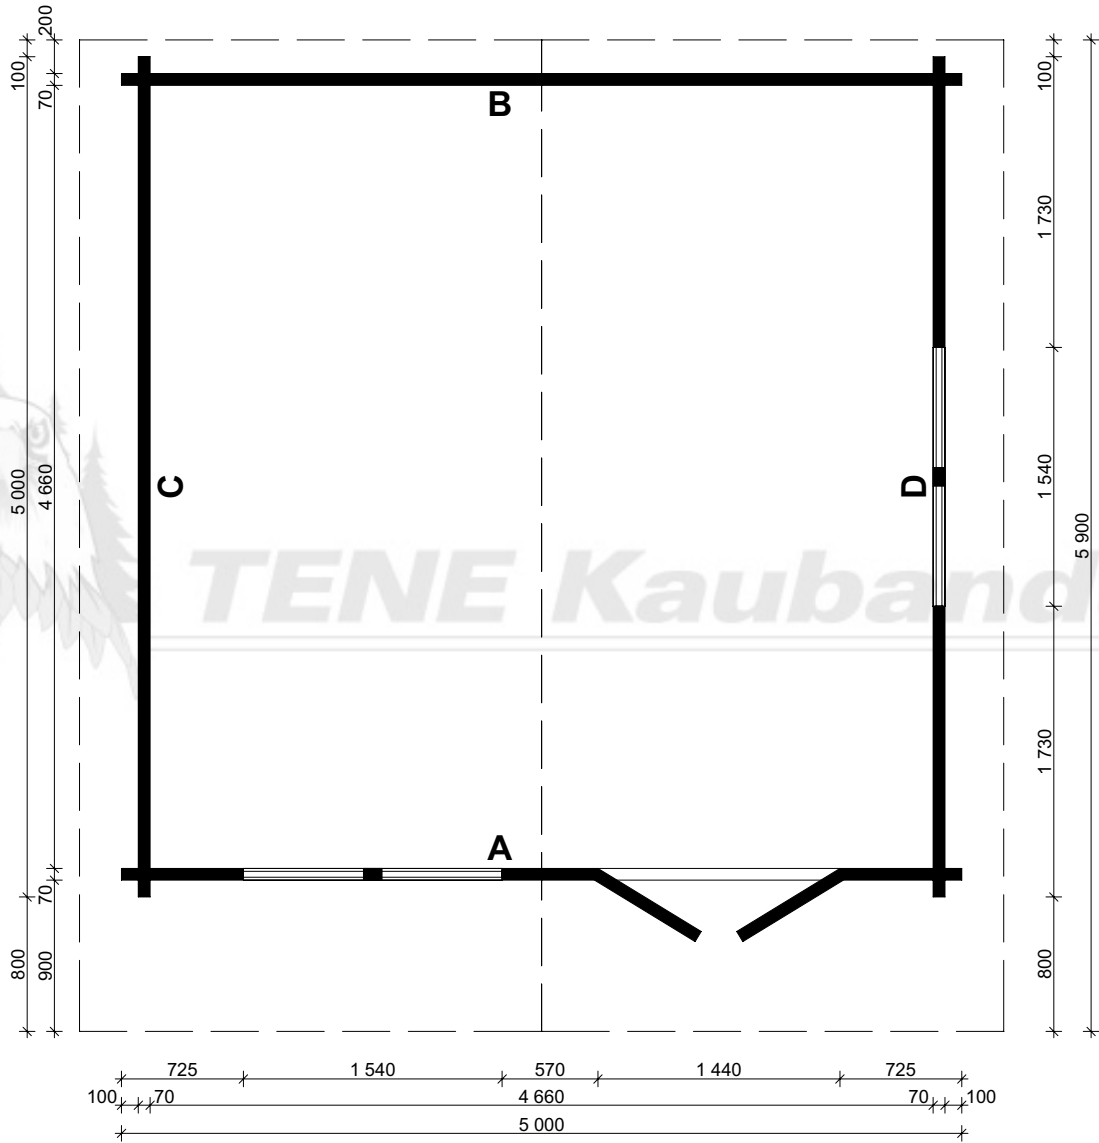

# Sandvika - D 70 mm VD - 90 cm

500 × 500 cm

		 mm	 mm	 ×
01			4770	2
02			4630	9
03			2835/725	1/1
04			5000	1
05			5000	17
06			5000	2
07			5000	23
08			725	26
09			2835	8
10			1730	16
11			570	9
12			--	--
13			2030	1
14			2280	1
15			--	--
16			5300	1
17			5550	1
18			5900	1
19			5900	9
20			5900	4(4+0)
21			5900	4(0+4)
22			--	--
23			5900	1
24			5000	2
25		1425 × 1955 mm	70 mm ISO	1
26		1530 × 990 mm	70 mm ISO	2
27				1
28			2775	134+2

# Sandvika - D 70 mm VD - 90 cm

500 × 500 cm

			 mm	 mm	 ×
28		Vers.2		2775	108+2
29				4656	43+1
30				2815	4
31				2815	4
32				2815	4
33				2950	4
34				2950	4
35					2
36				ca. 18,7 m	
37				2200	4
38				4,0×40/ 4,5×70/ 6,0×140	1/1 
39				2,5×50/ 2,5×70	1 
40				3,0×15	1 
41					8
42				300-400	3

# Sandvika - D 70 mm VD - 90 cm

500 × 500 cm

TENE Kaubandus

**25**  
ISO 70 mm  
1425 x 1955 mm  
1x

**26**  
ISO 70 mm  
1530 x 990 mm  
2x

# Sandvika - D 70 mm VD - 90 cm

500 × 500 cm

**A**

**B**

**C**