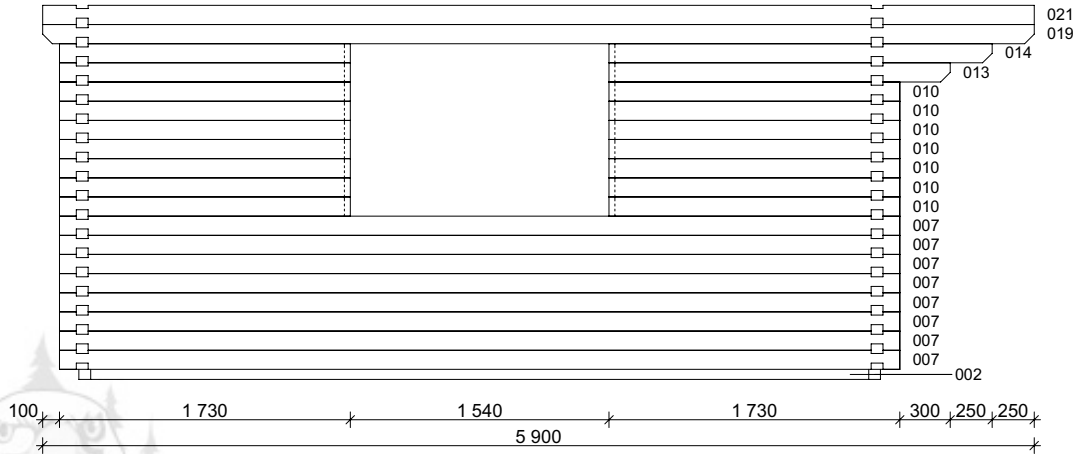

Sandvika - D 70 mm VD - 90 cm

500 × 500 cm

D