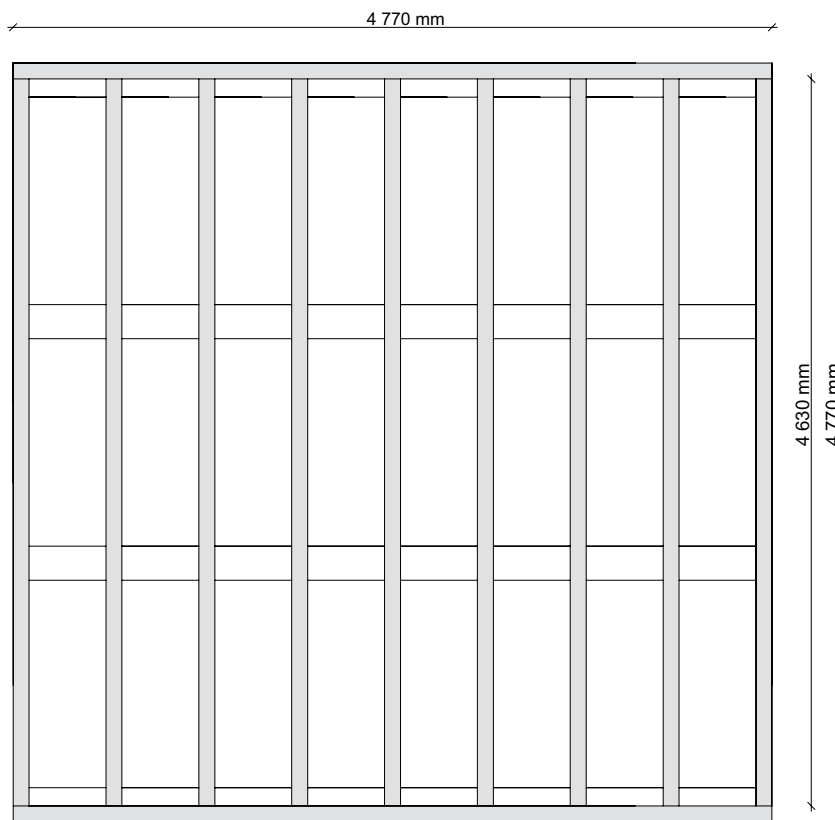

# Sandvika-D

- D Alle angegebenen Maße sind ca.-Maße  
GB All dimensions are approximate !  
NL Alle maten zijn circa maten  
NO Alle vedlagte mål er ca !  
E ¡Todas las dimensiones son aproximadas!  
PT Todas as dimensões são aproximadas!  
PL Wszystkie wymiary są przybliżone  
EST Kõik mõõdud on ligilähedased.  
IT Tutte le misure indicate sono circa  
DK alle angivne mål er ca.-mål  
S samtliga mått är ungefärliga  
FR Toutes les dimensions fournies sont approximatives

# Sandvika - D 70 mm VD - 90 cm

500 × 500 cm

		 mm	 mm	 ×
01			4770	2
02			4630	9
03			2835/725	1/1
04			5000	1
05			5000	17
06			5000	2
07			5000	23
08			725	26
09			2835	8
10			1730	16
11			570	9
12			--	--
13			2030	1
14			2280	1
15			--	--
16			5300	1
17			5550	1
18			5900	1
19			5900	9
20			5900	4(4+0)
21			5900	4(0+4)
22			--	--
23			5900	1
24			5000	2
25		1425 × 1955 mm	70 mm ISO	1
26		1530 × 990 mm	70 mm ISO	2
27				1
28			2775	134+2

# Sandvika - D 70 mm VD - 90 cm

500 × 500 cm

			 mm	 mm	 ×
28		Vers.2		2775	108+2
29				4656	43+1
30				2815	4
31				2815	4
32				2815	4
33				2950	4
34				2950	4
35					2
36				ca. 18,7 m	
37				2200	4
38				4,0×40/ 4,5×70/ 6,0×140	1/1 
39				2,5×50/ 2,5×70	1 
40				3,0×15	1 
41					8
42				300-400	3

# Sandvika - D 70 mm VD - 90 cm

500 × 500 cm

**A**

**B**

**C**