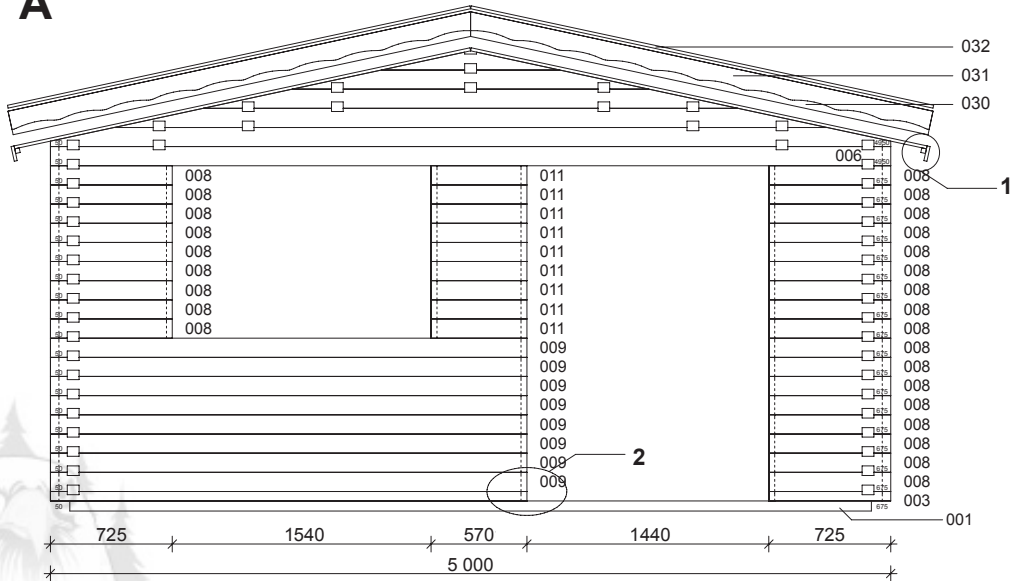

# Sandvika - D 70 mm VD - 90 cm

500 × 500 cm

			 mm	 mm	 ×
28		Vers.2		2775	108+2
29				4656	43+1
30				2815	4
31				2815	4
32				2815	4
33				2950	4
34				2950	4
35					2
36				ca. 18,7 m	
37				2200	4
38				4,0×40/ 4,5×70/ 6,0×140	1/1 
39				2,5×50/ 2,5×70	1 
40				3,0×15	1 
41					8
42				300-400	3

# Sandvika - D 70 mm VD - 90 cm

500 × 500 cm

TENE Kaubandus

**25**  
ISO 70 mm  
1425 x 1955 mm  
1x

**26**  
ISO 70 mm  
1530 x 990 mm  
2x

# Sandvika - D 70 mm VD - 90 cm

500 × 500 cm

**A**

**B**

**C**