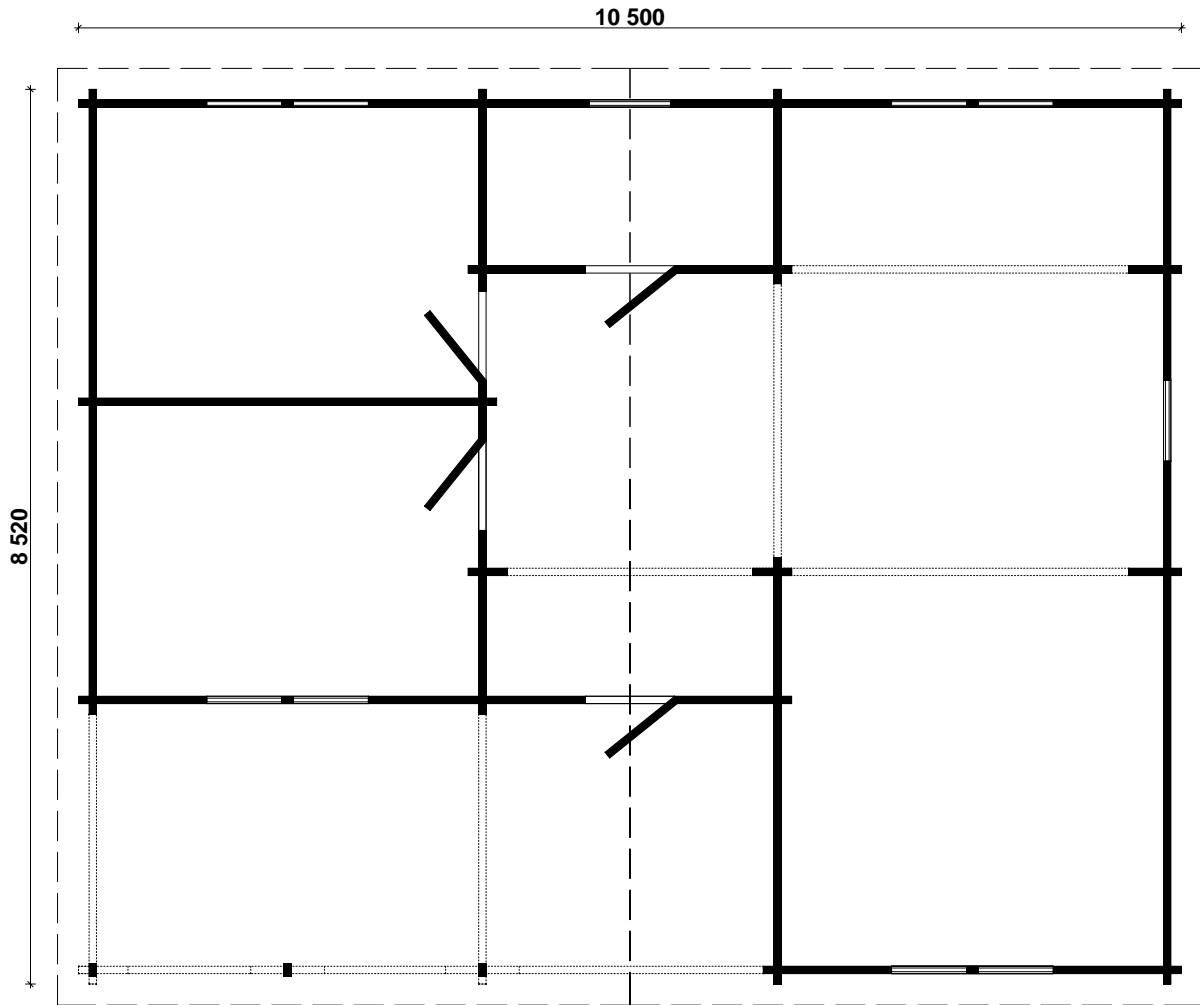

# Sara

Byggyta: 1050 x 852 cm

Yttermått: 1030 x 832 cm - Väggtjocklek: 70 mm

OBS! Alla mått ungefärliga.

Nr.	Beskrivning	Profil mm	Längd mm	Antal
EX01	Grundreglar	70 x 60	3080	23
EX02			2500	32
EX03			3190	11
EX04			3730/2810	6/3
EX05			478	7
EX06	Golvbrädor		3637	84
EX07			2737	51
EX08			3710	42+1
EX09	Terassbrädor		2570	67
EX10	Takbrädor		5570	164+2
EX11	Gavelände 		5620	4
EX12				5620
EX13	Gavelslutbärda		5620	4
EX14	Vindskiva		4460	4
EX15	Takfotsbräda		4460	4
EX16	Romb			2
EX17	Golvlister		ca. 75,0 m	
EX18	Takpapp			Rulle
EX19	Stolpe 	70 x 120	1850	3
EX20	Stolpstöd			3
EX21	Gängad stång	∅ 10	2200/285	7/1
EX22	Mutter, Brickor			16
EX23	Plugg	∅ 16	150	150
EX24	Skruv 4,0 x 40, 5,0 x 100,			1 Paket
EX25	Spik 2,5 x 50 , 3,0 x 15			1 Paket
EX26	Slagbitar	70 x 114	300-400	
EX27	Enkeldörr 890 x 2090 mm/70 mm - R			1
EX28	Enkeldörr 890 x 2090 mm/70 mm - L+R			3(1+2)
EX29	Enkelfönster 765 x 990 mm - Iso 70 mm			2
EX30	Dubbelt fönster 1530 x 990 mm - Iso 70 mm			4