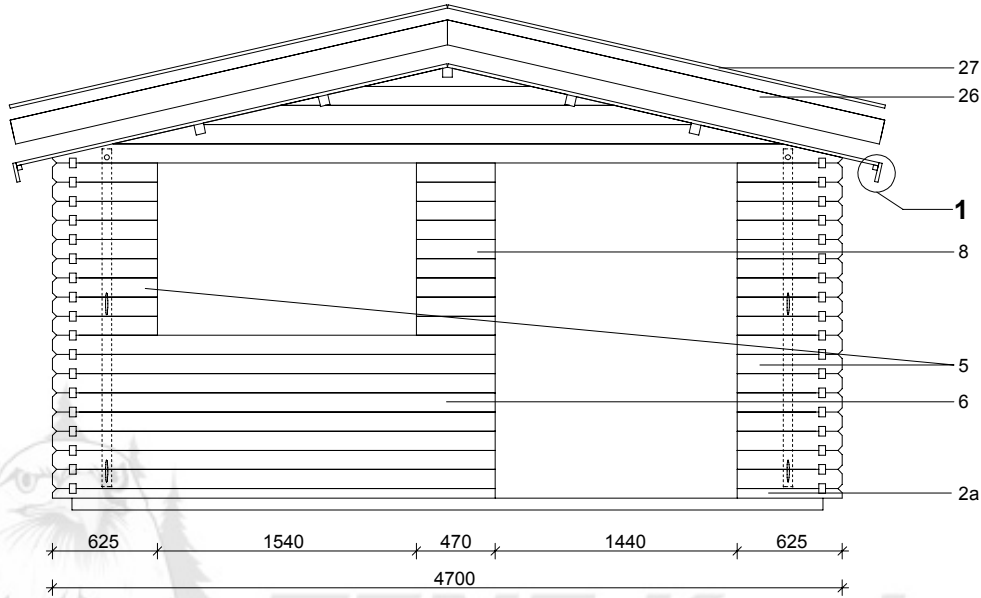

Skara 40 VD 150 cm

470 × 380 cm

A