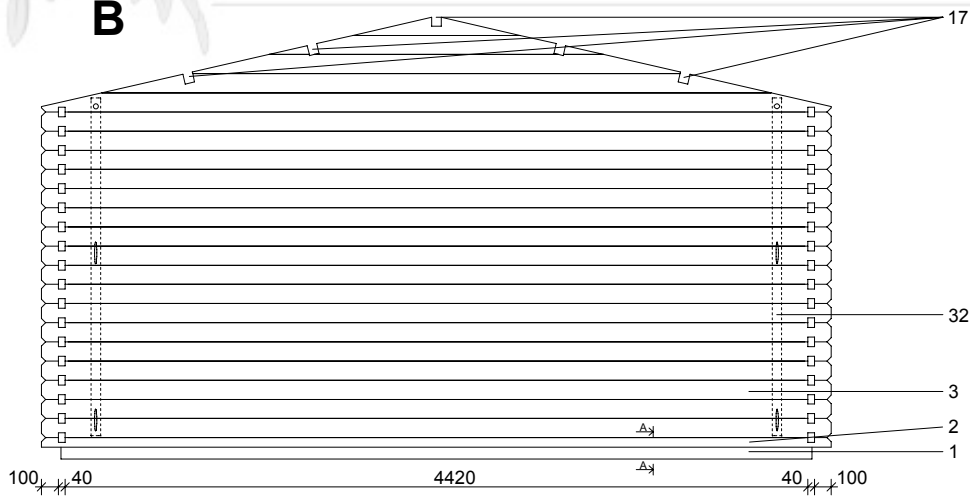

Skara 40 VD 150 cm

470 × 380 cm

A

1

A-A

B

B-B

C