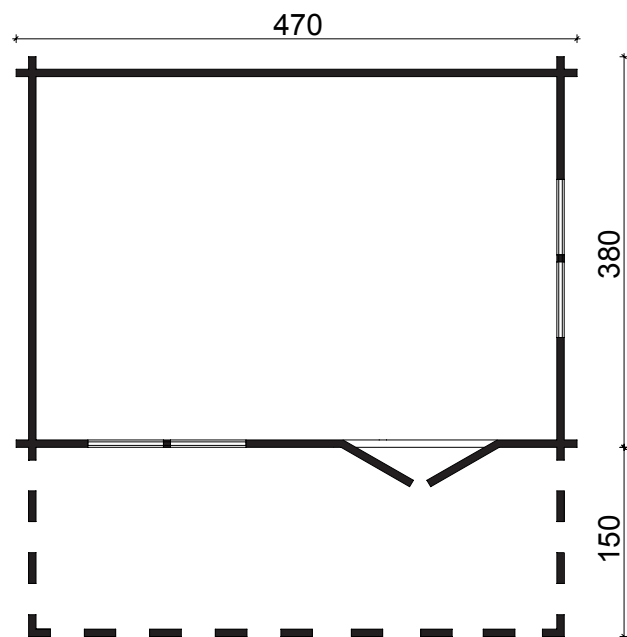

# Skara 40

470 × 380 cm

450 × 360 cm

40 mm

- D Alle angegebenen Maße sind ca.-Maße  
GB All dimensions are approximate !  
NL Alle maten zijn circa maten  
NO Alle vedlagte mål er ca !  
E ¡Todas las dimensiones son aproximadas!  
PT Todas as dimensões são aproximadas!  
PL Wszystkie wymiary są przybliżone  
EST Kõik mõõdud on ligilähedased.  
IT Tutte le misure indicate sono circa  
DK alle angivne mål er ca.-mål  
S samtliga mått är ungefärliga  
FR Toutes les dimensions fournies sont approximatives

# Skara 40 VD 150 cm

470 × 380 cm

		 mm	 mm	 ×	
01		45 × 70	4500	7	
02		 57	4700	1	
02a			2635/625	1/1	
03		 114 40	4700	17	
04			3800	20	
05			625	26	
06			2635	8	
07			1130	15	
08			470	9	
09			1410	1	
10			1690	1	
11			1970	1	
12			4080	1	
13			4360	1	
14			4640	1	
15			4920	2	
16			 40 × 120	5300	2(1+1)
17			 40 × 143	5300	5(4+1)
18			4700	2	
19			1425 × 1955 mm	1	
20	 <b>21</b> 		1530 × 990 mm/ 765 × 990 mm	2/--	
22				1	
23		Vers. 1 >	 18 × 88	2630	121+2
		Vers. 2 >	 18 × 110	2630	96+2
24			 18 × 110	3516	41+1
25			18 × 145	2670	--
26			18 × 115	2670	4

# Skara 40 VD 150 cm

470 × 380 cm

27		18×90	2670	4
28		18×90	5300	2
29		28×28	2650	4
30				2
31			ca. 15,9 m	
32			2010	4
33			4,0×40/ 5,0×70	1
34			2,5×50	1
35			3,0×15	1
36			M8×70	12
37			300-400	3

# Skara 40 VD 150 cm

470 × 380 cm