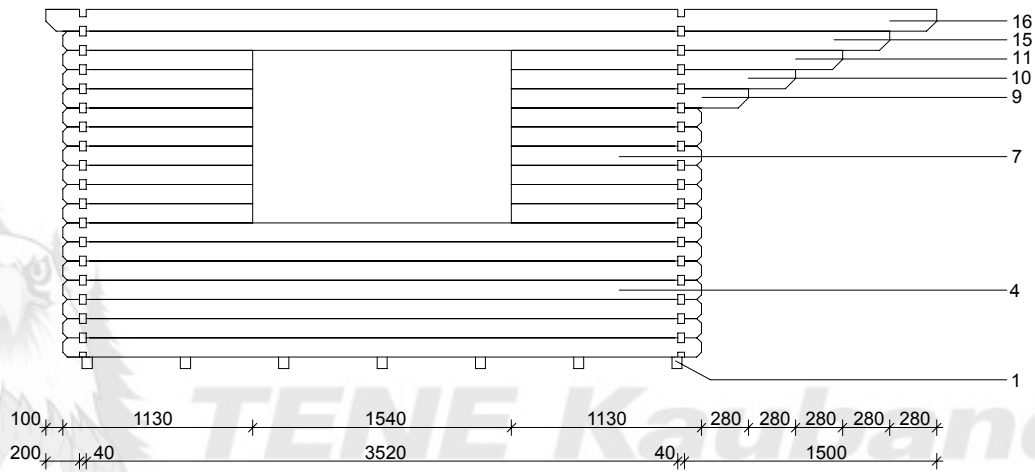

Skara 40 VD 150 cm

470 × 380 cm

D

TENE Kaulandus