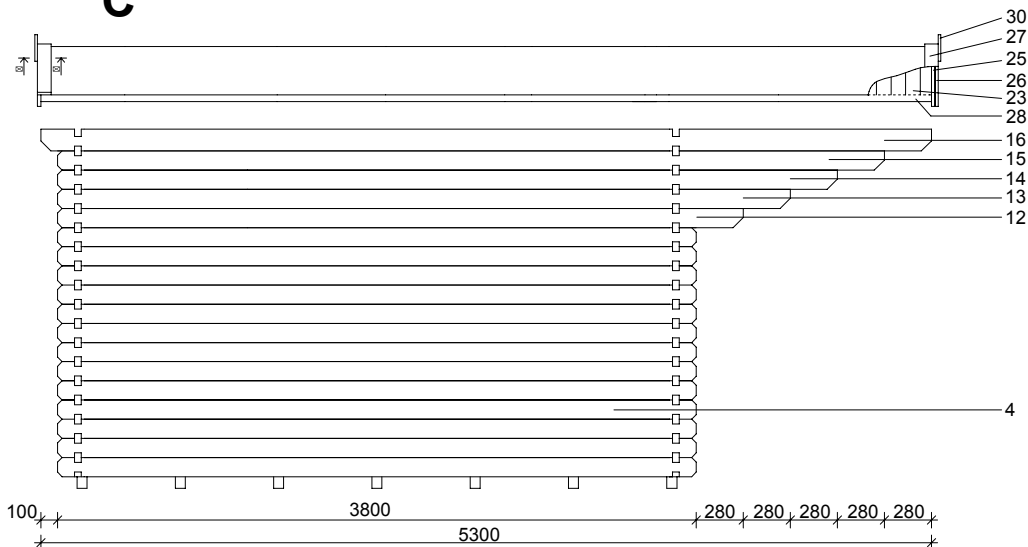

Skara 40 VD 150 cm

470 × 380 cm

A

1

A-A

B

B-B

C