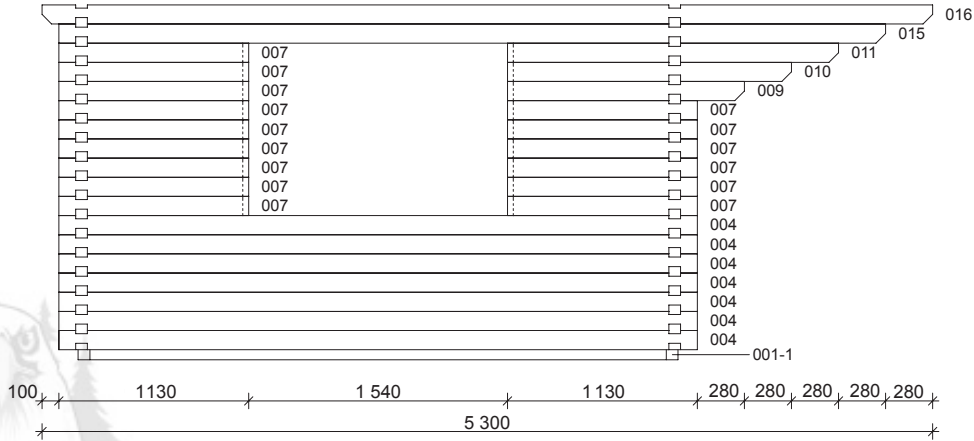

Skara 58

470 × 380 cm

450 × 360 cm

58 mm

- D Alle angegebenen Maße sind ca.-Maße
GB All dimensions are approximate !
NL Alle maten zijn circa maten
NO Alle vedlagte mål er ca !
E ¡Todas las dimensiones son aproximadas!
PT Todas as dimensões são aproximadas!
PL Wszystkie wymiary są przybliżone
EST Kõik mõõdud on ligilähedased.
IT Tutte le misure indicate sono circa
DK alle angivne mål er ca.-mål
S samtliga mått är ungefärliga
FR Toutes les dimensions fournies sont approximatives

20
ISO 58 mm
1530 x 990 mm
2×

4 470 mm

Skara 58

470 × 380 cm

A

1

2

100 / 100

B

A-A

B-B

C

Skara 58

470 × 380 cm

D

TENE Kaubandus