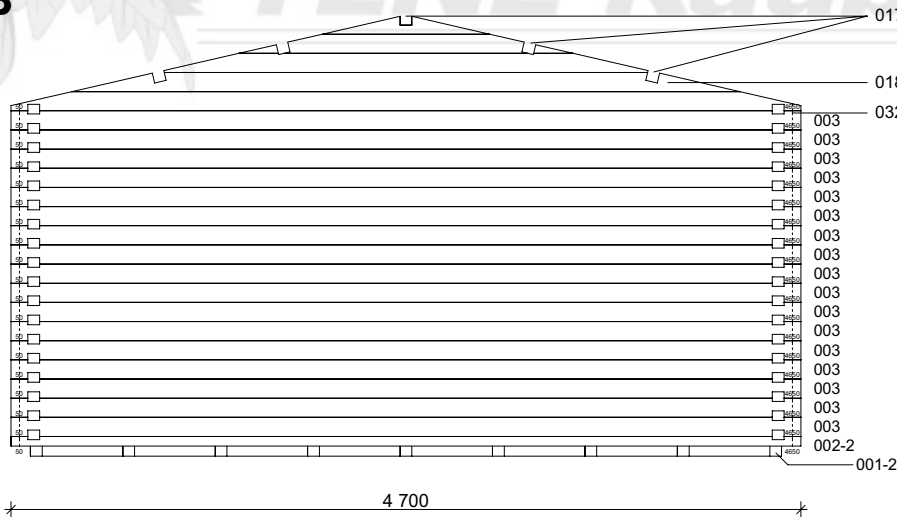

Skara 58

470 × 380 cm

450 × 360 cm

58 mm

- D Alle angegebenen Maße sind ca.-Maße
GB All dimensions are approximate !
NL Alle maten zijn circa maten
NO Alle vedlagte mål er ca !
E ¡Todas las dimensiones son aproximadas!
PT Todas as dimensões são aproximadas!
PL Wszystkie wymiary są przybliżone
EST Kõik mõõdud on ligilähedased.
IT Tutte le misure indicate sono circa
DK alle angivne mål er ca.-mål
S samtliga mått är ungefärliga
FR Toutes les dimensions fournies sont approximatives

Skara 58

470 × 380 cm

27			2670	4
28			5300	2
29			2650	4
30				2
31			ca. 15,7 m	
32			2080	4
33			4,0×40/ 4,5×70/	1
34			2,5×50/ 2,5×70	1
35			3,0×15	1
36				12
37			300-400	3

TENE Kaubandus

19
ISO 58 mm
1425 x 1955 mm
1×

20
ISO 58 mm
1530 x 990 mm
2×

4 470 mm

Skara 58

470 × 380 cm

A

1

2

100 / 100

B

A-A

B-B

C

Skara 58

470 × 380 cm

D

TENE Kaubandus