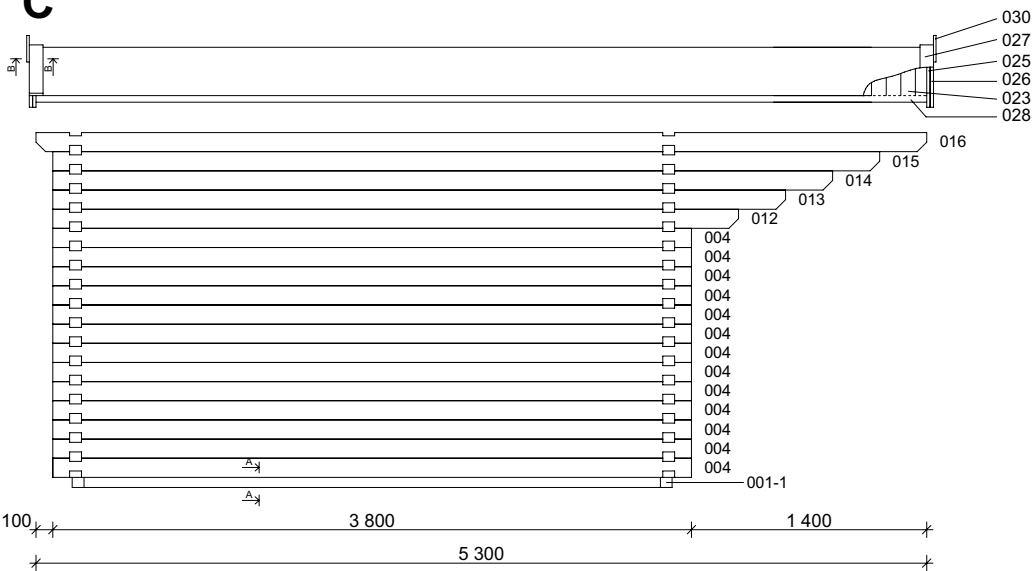

Skara 58

470 × 380 cm

450 × 360 cm

58 mm

- D Alle angegebenen Maße sind ca.-Maße
GB All dimensions are approximate !
NL Alle maten zijn circa maten
NO Alle vedlagte mål er ca !
E ¡Todas las dimensiones son aproximadas!
PT Todas as dimensões são aproximadas!
PL Wszystkie wymiary są przybliżone
EST Kõik mõõdud on ligilähedased.
IT Tutte le misure indicate sono circa
DK alle angivne mål er ca.-mål
S samtliga mått är ungefärliga
FR Toutes les dimensions fournies sont approximatives

20
ISO 58 mm
1530 x 990 mm
2×

4 470 mm

Skara 58

470 × 380 cm

A

1

2

100 / 100

B

A-A

B-B

C

Skara 58

470 × 380 cm

D

TENE Kaubandus