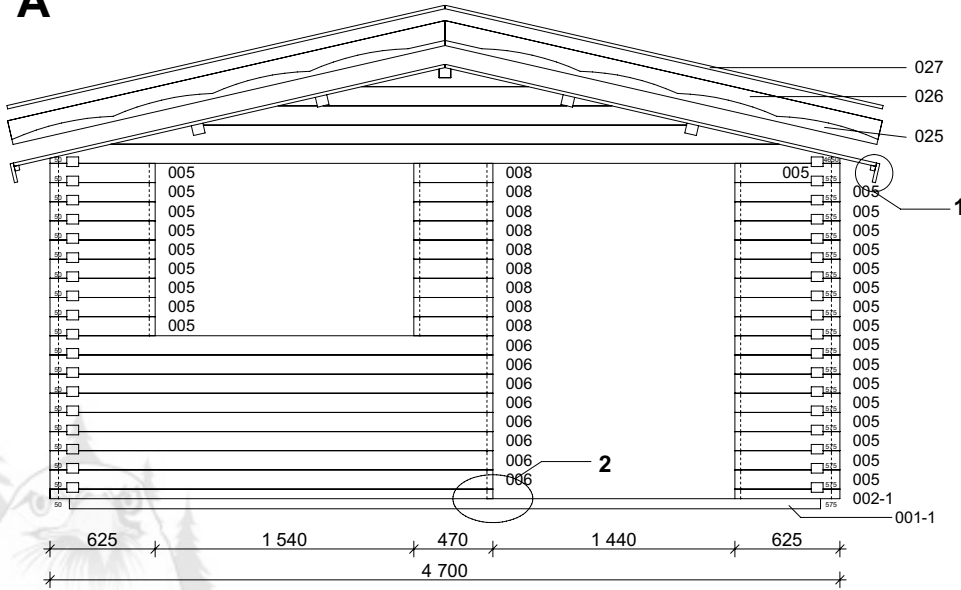

Skara 58

470 × 380 cm

450 × 360 cm

58 mm

- D Alle angegebenen Maße sind ca.-Maße
GB All dimensions are approximate !
NL Alle maten zijn circa maten
NO Alle vedlagte mål er ca !
E ¡Todas las dimensiones son aproximadas!
PT Todas as dimensões são aproximadas!
PL Wszystkie wymiary są przybliżone
EST Kõik mõõdud on ligilähedased.
IT Tutte le misure indicate sono circa
DK alle angivne mål er ca.-mål
S samtliga mått är ungefärliga
FR Toutes les dimensions fournies sont approximatives

Skara 58

470 × 380 cm

27			2670	4
28			5300	2
29			2650	4
30				2
31			ca. 15,7 m	
32			2080	4
33			4,0×40/ 4,5×70/	1
34			2,5×50/ 2,5×70	1
35			3,0×15	1
36				12
37			300-400	3

TENE Kaubandus

19
ISO 58 mm
1425 x 1955 mm
1×

20
ISO 58 mm
1530 x 990 mm
2×

4 470 mm

Skara 58

470 × 380 cm

A

1

2

100 / 100

B

A-A

B-B

C

Skara 58

470 × 380 cm

D

TENE Kaubandus