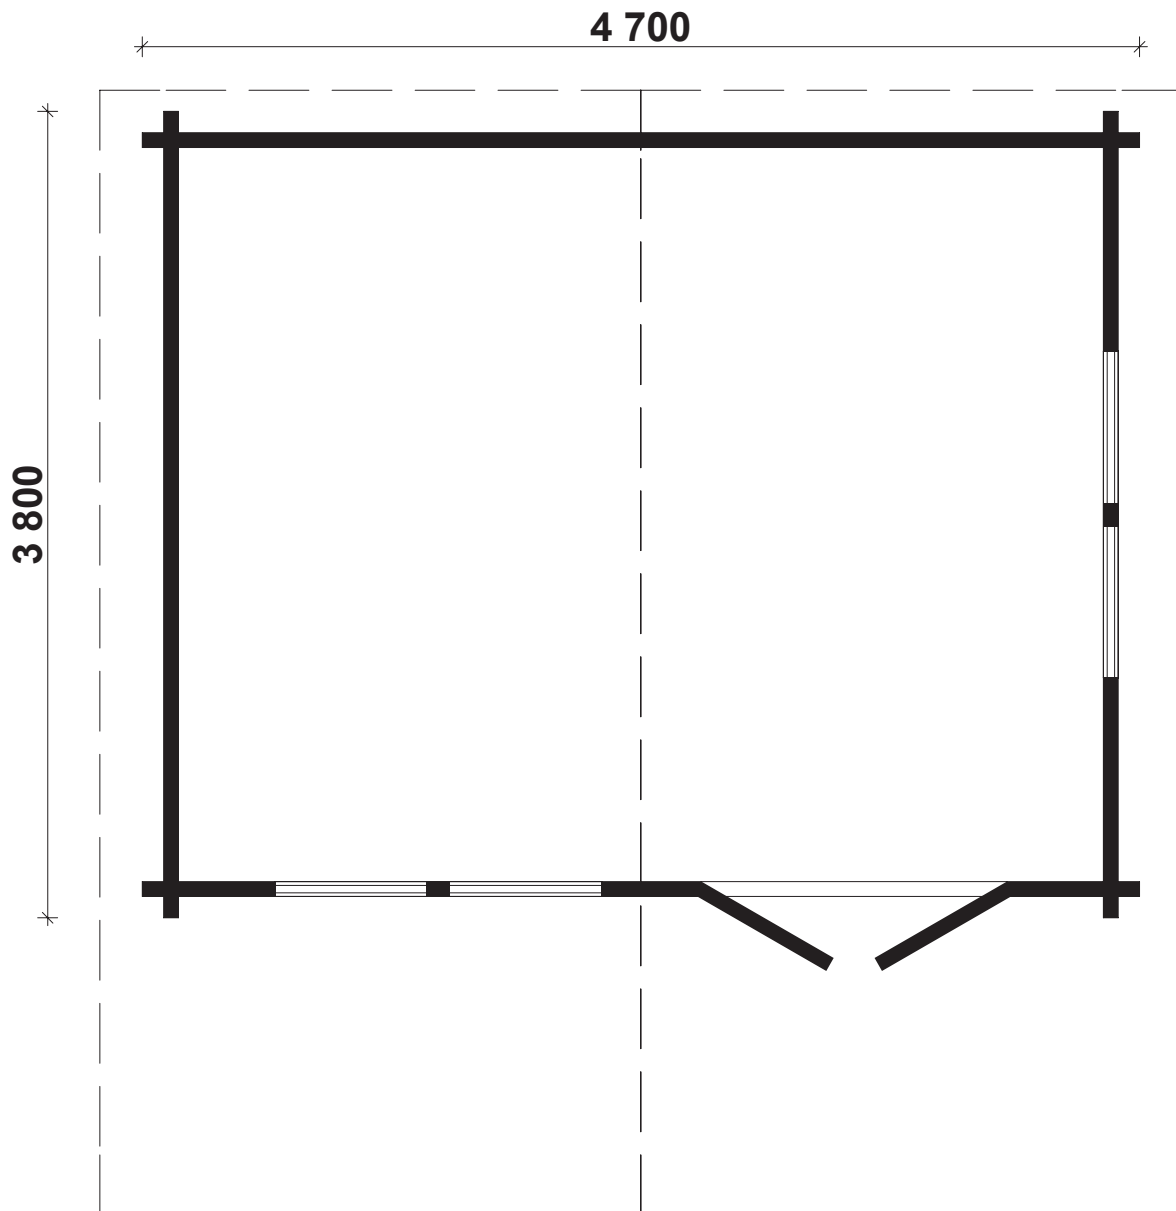

Skara 58

470 × 380 cm

450 × 360 cm

58 mm

- D Alle angegebenen Maße sind ca.-Maße
GB All dimensions are approximate !
NL Alle maten zijn circa maten
NO Alle vedlagte mål er ca !
E ¡Todas las dimensiones son aproximadas!
PT Todas as dimensões são aproximadas!
PL Wszystkie wymiary są przybliżone
EST Kõik mõõdud on ligilähedased.
IT Tutte le misure indicate sono circa
DK alle angivne mål er ca.-mål
S samtliga mått är ungefärliga
FR Toutes les dimensions fournies sont approximatives

Skara 58

470 × 380 cm

		 mm  mm  ×				
01-1			4470	2		
01-2			3450	9		
02-1			2635/625	1/1		
02-2			4700	1		
03			4700	17		
04			3800	20		
05			625	26		
06			2635	8		
07			1130	15		
08			470	9		
09			1410	1		
10			1690	1		
11			1970	1		
12			4080	1		
13			4360	1		
14			4640	1		
15			4920	2		
16			5300	2(1+1)		
17			5300	5(4+1)		
18			4700	2		
19			1425 × 1955 mm	58 mm ISO	1	
20		21			1530 × 990 mm / 765 × 990 mm	2/--
22					1	
23			2630	96+2		
24			4382	32+1		
25			2670	4		
26			2670	4		

Skara 58

470 × 380 cm

27			2670	4
28			5300	2
29			2650	4
30				2
31			ca. 15,7 m	
32			2080	4
33			4,0×40/ 4,5×70/	1
34			2,5×50/ 2,5×70	1
35			3,0×15	1
36				12
37			300-400	3

TENE Kaubandus

19
ISO 58 mm
1425 x 1955 mm
1×

20
ISO 58 mm
1530 x 990 mm
2×

4 470 mm

Skara 58

470 × 380 cm

A

1

2

100 / 100