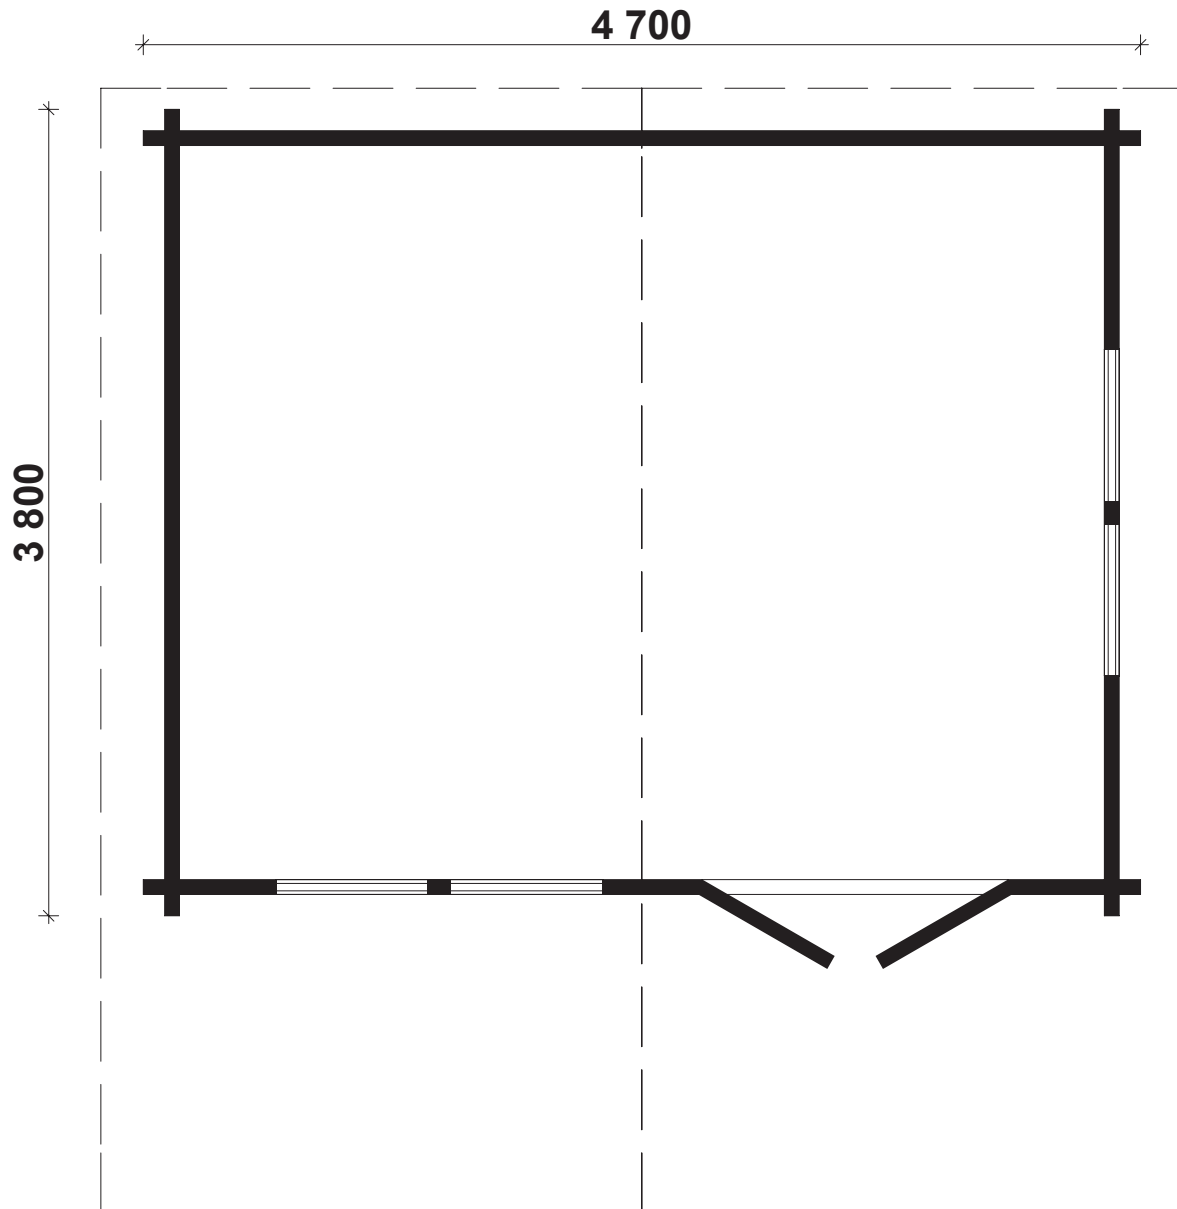

Skara 70

470 × 380 cm

450 × 360 cm

70 mm

- D Alle angegebenen Maße sind ca.-Maße
GB All dimensions are approximate !
NL Alle maten zijn circa maten
NO Alle vedlagte mål er ca !
E ¡Todas las dimensiones son aproximadas!
PT Todas as dimensões são aproximadas!
PL Wszystkie wymiary są przybliżone
EST Kõik mõõdud on ligilähedased.
IT Tutte le misure indicate sono circa
DK alle angivne mål er ca.-mål
S samtliga mått är ungefärliga
FR Toutes les dimensions fournies sont approximatives

Skara 70

470 × 380 cm

		 mm  mm  ×		
01-1				4470 2
01-2				3430 9
02-1				2635/625 1/1
02-2				4700 1
03				4700 17
04				3800 20
05				625 26
06				2635 8
07				1130 15
08				470 9
09				1410 1
10				1690 1
11				1970 1
12				4080 1
13				4360 1
14				4640 1
15				4920 2
16				5300 2(1+1)
17				5300 5(4+1)
18				4700 2
19			1425 × 1955 mm	70 mm ISO 1
20		21		1530 × 990 mm / 765 × 990 mm 70 mm ISO 2/--
22				1
23				2630 96+2
24				4356 32+1
25				2670 4
26				2670 4

Skara 70

470 × 380 cm

		 mm	 mm	 ×
27			2670	4
28			5300	2
29			2650	4
30				2
31			ca. 15,7 m	
32			2080	4
33			4,0×40/ 4,5×70/	1 
34			2,5×50/ 2,5×70	1 
35			3,0×15	1 
36				12
37			300-400	3

TENE Kaubandus

19
ISO 58 mm
1425 x 1955 mm
1×

20
ISO 58 mm
1530 x 990 mm
2×

4 470 mm

Skara 70

470 × 380 cm

A

B

C