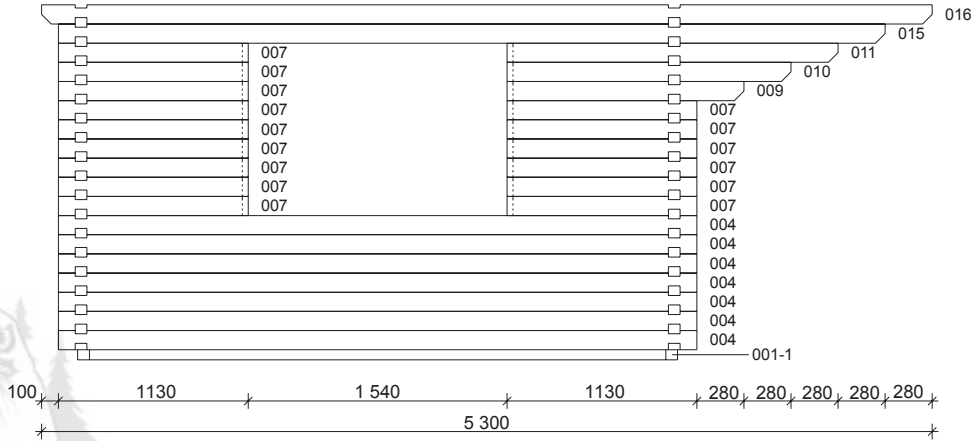

Skara 70

470 × 380 cm

D