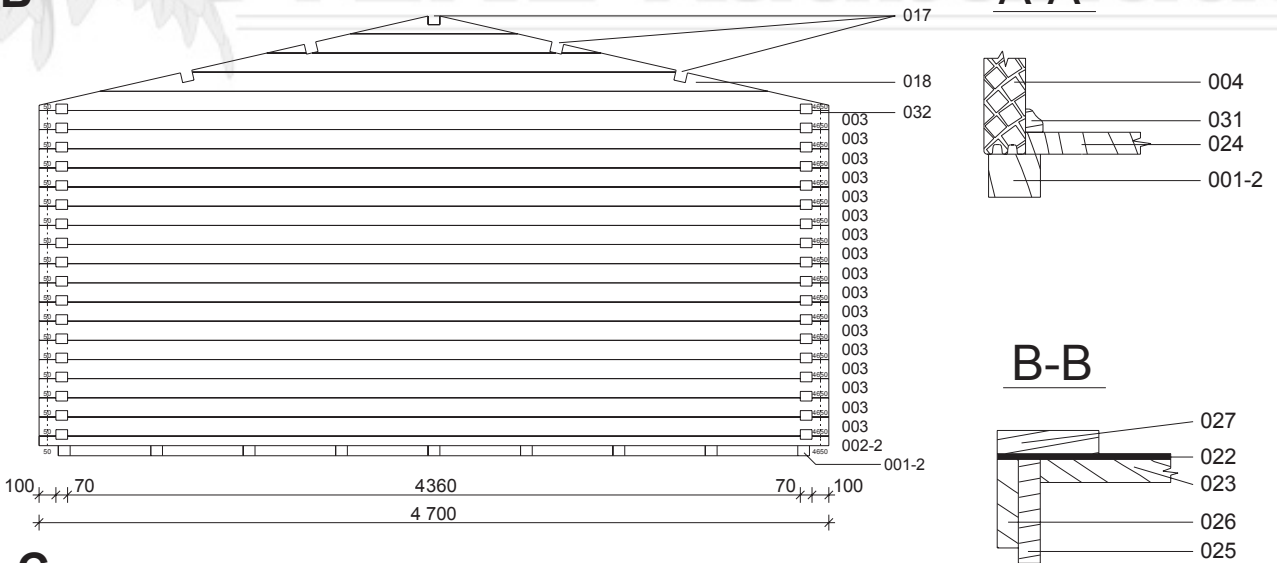

Skara 70

470 × 380 cm

450 × 360 cm

70 mm

- D Alle angegebenen Maße sind ca.-Maße
GB All dimensions are approximate !
NL Alle maten zijn circa maten
NO Alle vedlagte mål er ca !
E ¡Todas las dimensiones son aproximadas!
PT Todas as dimensões são aproximadas!
PL Wszystkie wymiary są przybliżone
EST Kõik mõõdud on ligilähedased.
IT Tutte le misure indicate sono circa
DK alle angivne mål er ca.-mål
S samtliga mått är ungefärliga
FR Toutes les dimensions fournies sont approximatives

19
ISO 58 mm
1425 x 1955 mm
1×

20
ISO 58 mm
1530 x 990 mm
2×

4 470 mm

Skara 70

470 × 380 cm

A

B

C