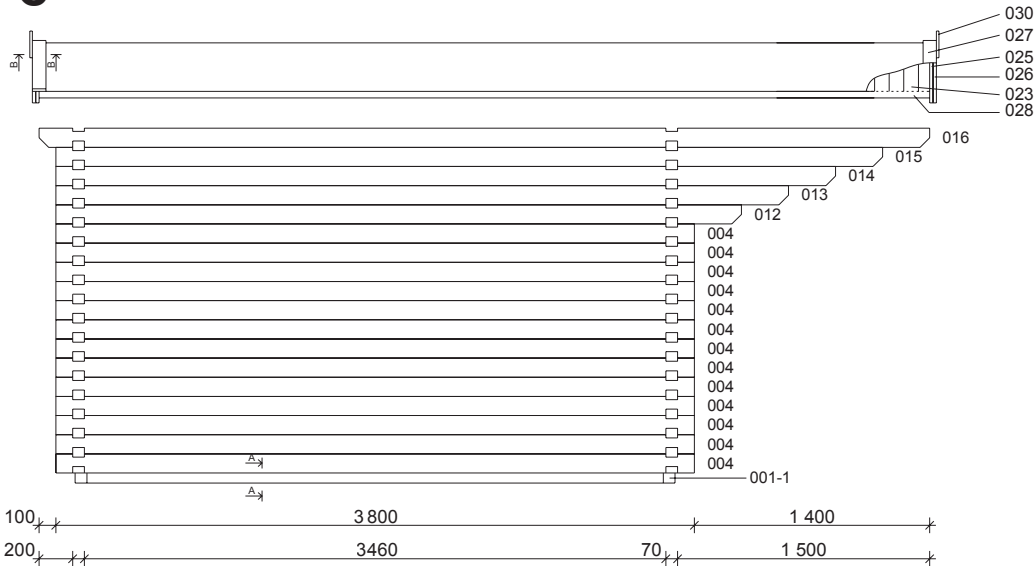

Skara 70

470 × 380 cm

450 × 360 cm

70 mm

- D Alle angegebenen Maße sind ca.-Maße
GB All dimensions are approximate !
NL Alle maten zijn circa maten
NO Alle vedlagte mål er ca !
E ¡Todas las dimensiones son aproximadas!
PT Todas as dimensões são aproximadas!
PL Wszystkie wymiary są przybliżone
EST Kõik mõõdud on ligilähedased.
IT Tutte le misure indicate sono circa
DK alle angivne mål er ca.-mål
S samtliga mått är ungefärliga
FR Toutes les dimensions fournies sont approximatives

19
ISO 58 mm
1425 x 1955 mm
1×

20
ISO 58 mm
1530 x 990 mm
2×

4 470 mm

Skara 70

470 × 380 cm

A

B

C