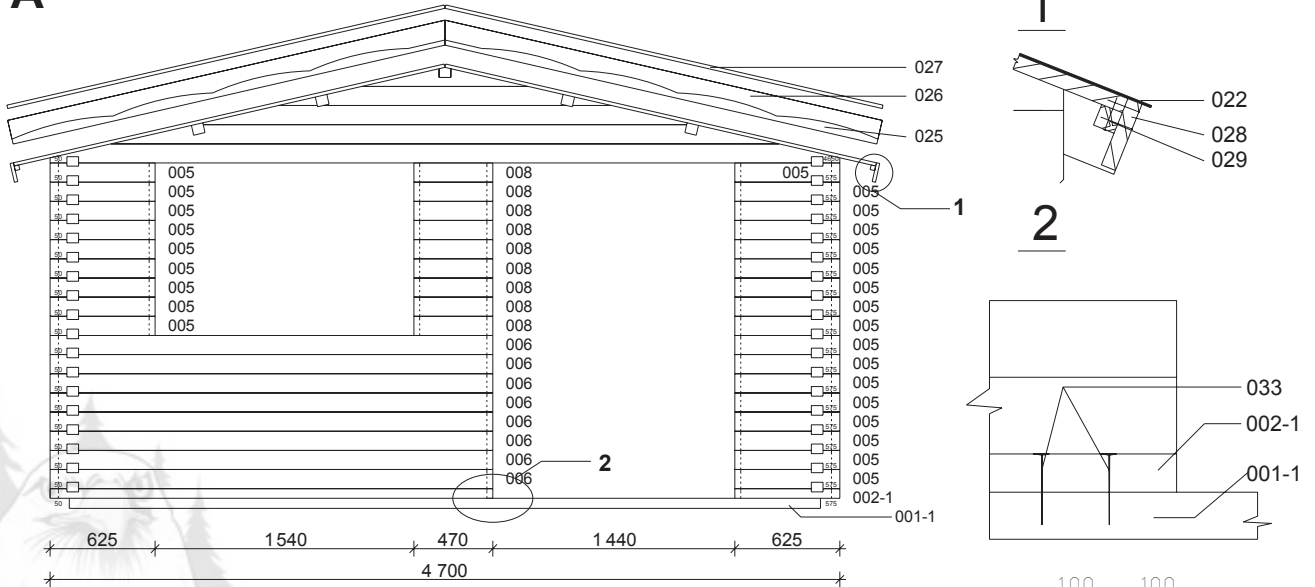

Skara 70

470 × 380 cm

450 × 360 cm

70 mm

- D Alle angegebenen Maße sind ca.-Maße
GB All dimensions are approximate !
NL Alle maten zijn circa maten
NO Alle vedlagte mål er ca !
E ¡Todas las dimensiones son aproximadas!
PT Todas as dimensões são aproximadas!
PL Wszystkie wymiary są przybliżone
EST Kõik mõõdud on ligilähedased.
IT Tutte le misure indicate sono circa
DK alle angivne mål er ca.-mål
S samtliga mått är ungefärliga
FR Toutes les dimensions fournies sont approximatives

Skara 70

470 × 380 cm

		 mm	 mm	 ×
27			2670	4
28			5300	2
29			2650	4
30				2
31			ca. 15,7 m	
32			2080	4
33			4,0×40/ 4,5×70/	1 
34			2,5×50/ 2,5×70	1 
35			3,0×15	1 
36				12
37			300-400	3

TENE Kaubandus

19
ISO 58 mm
1425 x 1955 mm
1×

20
ISO 58 mm
1530 x 990 mm
2×

4 470 mm

Skara 70

470 × 380 cm

A

B

C

Skara 70

470 × 380 cm

D

TENE Kaubandus