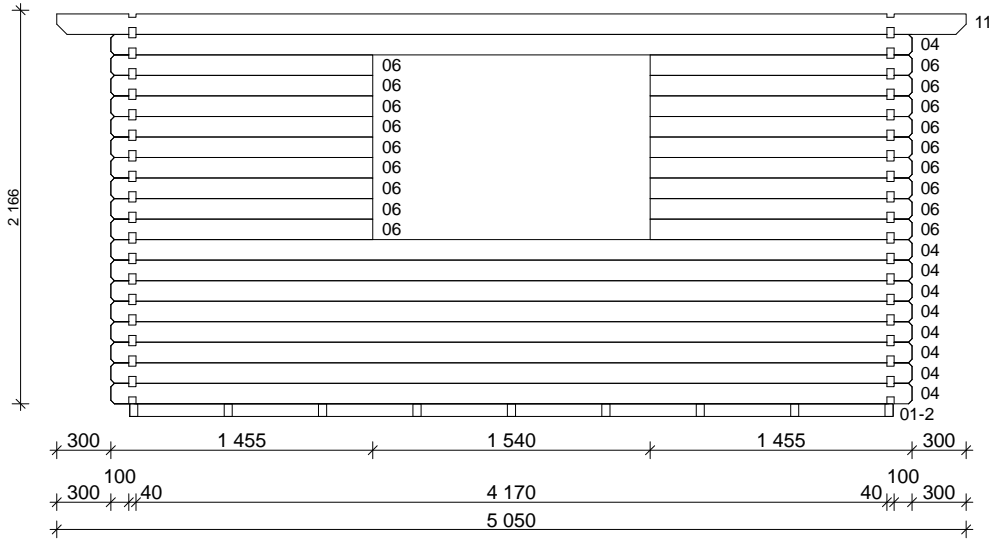

Sverker

C

Nr. 14-2
Fönster 40 mm
1530 x 990 mm

+2 st

D