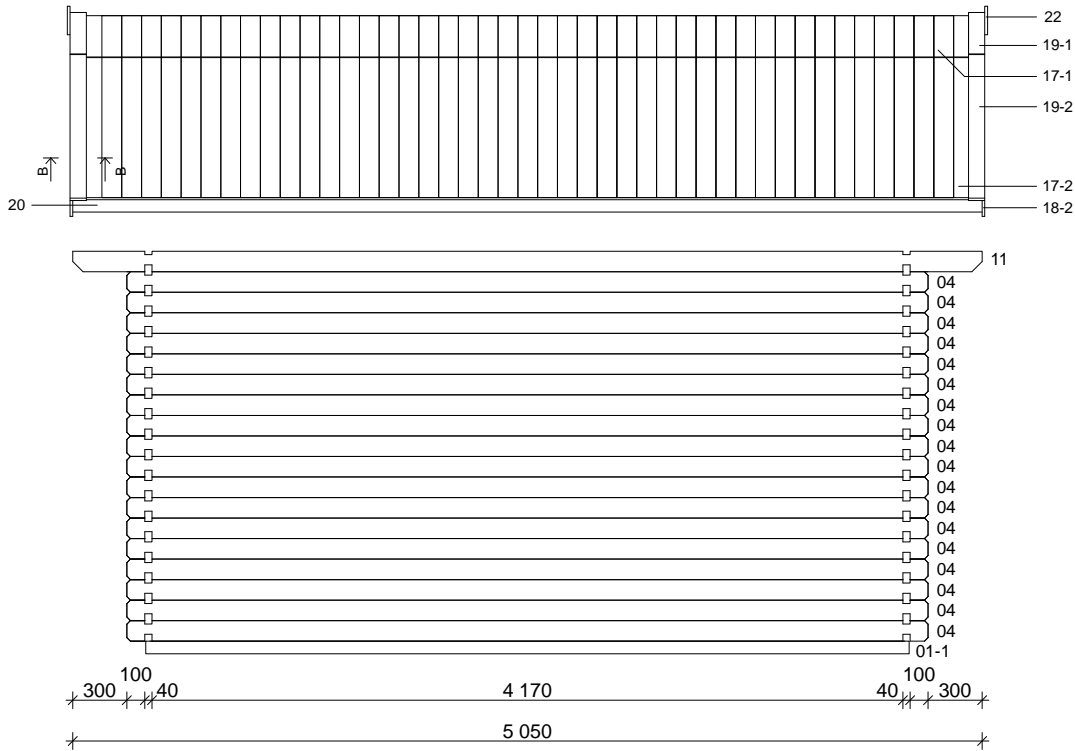

Nr. 14-1
Fönster
765 x 990 mm
40 mm

+1 st