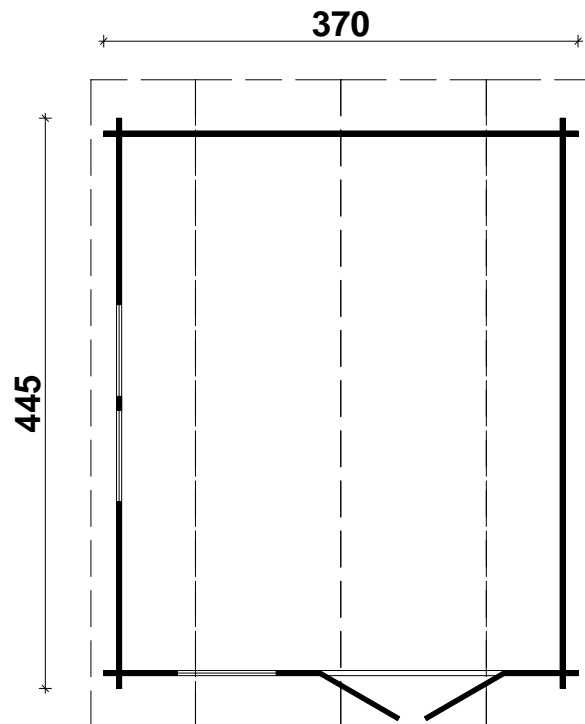

Sverker 40

Byggyta: 370 x 445 cm

Yttermått: 350 x 425 cm · Väggtjocklek 40 mm

OBS! Alla mått är ungefärliga.

Sverker 40

Sverker

Nr.		 mm	 mm	 x	
1-1	Grundreglar		4240	2	
1-2			3400	9	
2			1685/575	1/1	
3			3700	1	
4			4450	27	
5			3700	17	
6			1455	18	
7			575	26	
8			340	9	
9			1685	8	
10	Gavel			3700	2
- 1					
10	Gavel			2542	2
- 2					
11			5050	2(1+1)	
12			5050	2	
- 1					
12			5050	3	
- 2					
13	Pardörr ca. 1425 x 1955 mm		+		1/2
141	Fönster ca. 765 x 990 mm		+		1/1
142	Fönster ca. 1530 x 990 mm		+		1/2
15	Takpapp				--
16	Golvbrädor		4166	31+1	
17	Takbrädor		1185/1060	92+2/92	
181	Takfotsbräda	18x115	1195	4	
182	Takfotsbräda		1090	4	
19	Roofing felt fillet	18x90	1195/1090	4/4	
20	Vindskiva	18x90	5050	2	
21	Vindskiva	25x36	5050	2	
22	Romb 			2	
23	Skrivar 4,0 x 40 ; 4,5 x 70 ; 5,0 x 100			100/24/10	
24	Spikar 2,2 x 50 ; 1,4 x 35			1100/50	
25	Takpappsspikar 2,8 x 15			--	
26	Stormbrädor 		2150/820	4/2	
27	M 8 x 70, Mutter , Brickor			16	
28	Lister		ca. 15,2 m		
29	Slagblock		300-400		

Sverker

A-A

B-B

Nr. 13
Pardörr

1425 x 1955 mm +2 st
40 mm

Sverker

C

Nr. 14-2
Fönster 40 mm
1530 x 990 mm

+2 st

D

Nr. 14-1
Fönster
765 x 990 mm
40 mm

+1 st