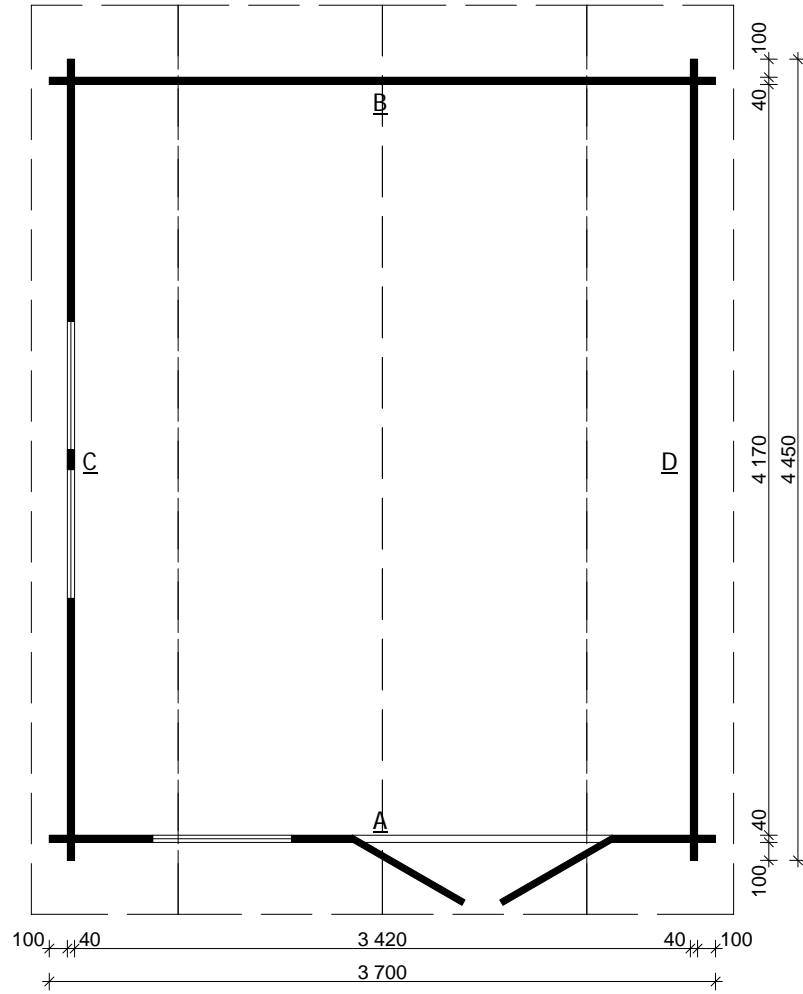

Sverker 40

Byggyta: 370 x 445 cm

Yttermått: 350 x 425 cm · Väggtjocklek 40 mm

OBS! Alla mått är ungefärliga.

Sverker 40

Sverker

Nr.		 mm	 mm	 x	
1-1	Grundreglar		4240	2	
1-2			3400	9	
2			1685/575	1/1	
3			3700	1	
4			4450	27	
5			3700	17	
6			1455	18	
7			575	26	
8			340	9	
9			1685	8	
10	Gavel			3700	2
- 1					
10	Gavel			2542	2
- 2					
11			5050	2(1+1)	
12			5050	2	
- 1					
12			5050	3	
- 2					
13	Pardörr ca. 1425 x 1955 mm		+		1/2
141	Fönster ca. 765 x 990 mm		+		1/1
142	Fönster ca. 1530 x 990 mm		+		1/2
15	Takpapp				--
16	Golvbrädor		4166	31+1	
17	Takbrädor		1185/1060	92+2/92	
181	Takfotsbräda	18x115	1195	4	
182	Takfotsbräda		1090	4	
19	Roofing felt fillet	18x90	1195/1090	4/4	
20	Vindskiva	18x90	5050	2	
21	Vindskiva	25x36	5050	2	
22	Romb 			2	
23	Skrivar 4,0 x 40 ; 4,5 x 70 ; 5,0 x 100			100/24/10	
24	Spikar 2,2 x 50 ; 1,4 x 35			1100/50	
25	Takpappsspikar 2,8 x 15			--	
26	Stormbrädor 		2150/820	4/2	
27	M 8 x 70, Mutter , Brickor			16	
28	Lister		ca. 15,2 m		
29	Slagblock		300-400		

Sverker

A-A

B-B

Nr. 13
Pardörr

1425 x 1955 mm +2 st
40 mm

Sverker

C

Nr. 14-2
Fönster 40 mm
1530 x 990 mm

+2 st

D

Nr. 14-1
Fönster
765 x 990 mm
40 mm

+1 st