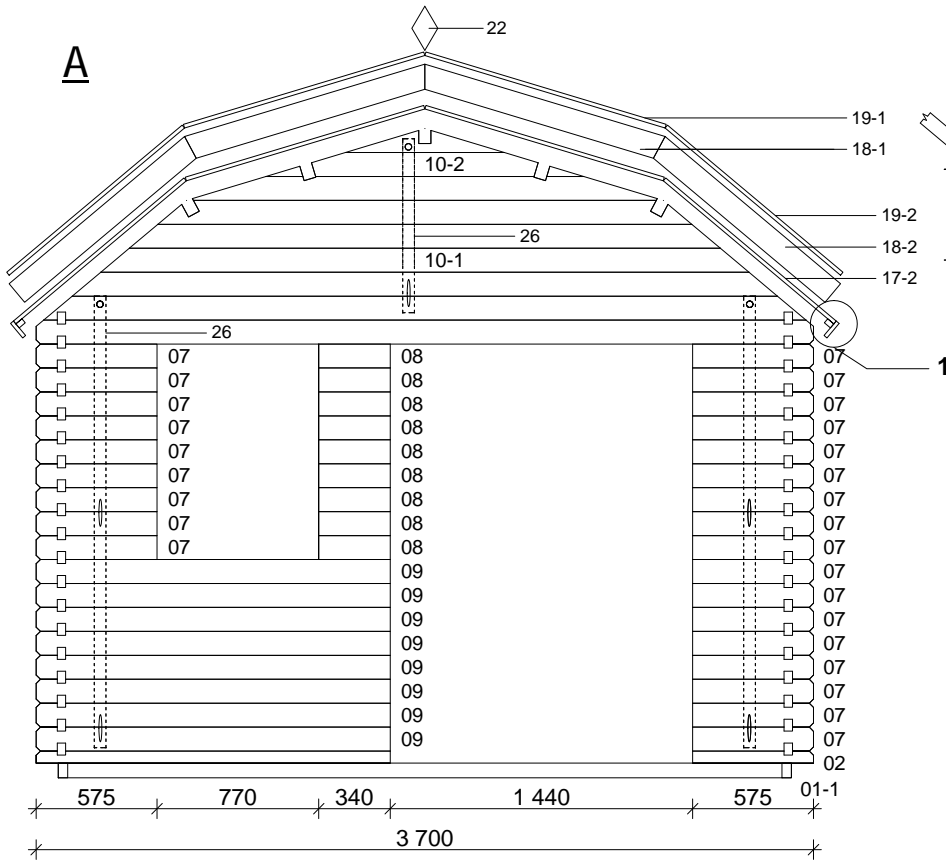

Sverker 40

Byggyta: 370 x 445 cm

Yttermått: 350 x 425 cm · Väggtjocklek 40 mm

OBS! Alla mått är ungefärliga.

Sverker 40

Sverker

Nr.		 mm	 mm	 x	
1-1	Grundreglar		4240	2	
1-2			3400	9	
2			1685/575	1/1	
3			3700	1	
4			4450	27	
5			3700	17	
6			1455	18	
7			575	26	
8			340	9	
9			1685	8	
10	Gavel			3700	2
- 1					
10	Gavel			2542	2
- 2					
11			5050	2(1+1)	
12			5050	2	
- 1					
12			5050	3	
- 2					
13	Pardörr ca. 1425 x 1955 mm		+		1/2
141	Fönster ca. 765 x 990 mm		+		1/1
142	Fönster ca. 1530 x 990 mm		+		1/2
15	Takpapp				--
16	Golvbrädor		4166	31+1	
17	Takbrädor		1185/1060	92+2/92	
181	Takfotsbräda	18x115	1195	4	
182	Takfotsbräda		1090	4	
19	Roofing felt fillet	18x90	1195/1090	4/4	
20	Vindskiva	18x90	5050	2	
21	Vindskiva	25x36	5050	2	
22	Romb 			2	
23	Skrivar 4,0 x 40 ; 4,5 x 70 ; 5,0 x 100			100/24/10	
24	Spikar 2,2 x 50 ; 1,4 x 35			1100/50	
25	Takpappsspikar 2,8 x 15			--	
26	Stormbrädor 		2150/820	4/2	
27	M 8 x 70, Mutter , Brickor			16	
28	Lister		ca. 15,2 m		
29	Slagblock		300-400		

Sverker

A-A

B-B

Nr. 13
Pardörr

1425 x 1955 mm +2 st
40 mm

Sverker

C

Nr. 14-2
Fönster 40 mm
1530 x 990 mm

+2 st

D

Nr. 14-1
Fönster
765 x 990 mm
40 mm

+1 st