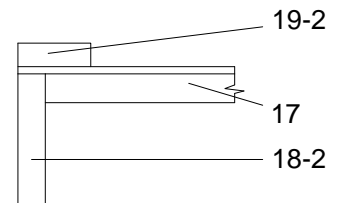

Sverker 40

Byggyta: 370 x 445 cm

Yttermått: 350 x 425 cm · Väggtjocklek 40 mm

OBS! Alla mått är ungefärliga.

Sverker 40

Sverker

Nr.		 mm	 mm	 x	
1-1	Grundreglar		4240	2	
1-2			3400	9	
2			1685/575	1/1	
3			3700	1	
4			4450	27	
5			3700	17	
6			1455	18	
7			575	26	
8			340	9	
9			1685	8	
10	Gavel			3700	2
- 1					
10	Gavel			2542	2
- 2					
11			5050	2(1+1)	
12			5050	2	
- 1					
12			5050	3	
- 2					
13	Pardörr ca. 1425 x 1955 mm		+		1/2
141	Fönster ca. 765 x 990 mm		+		1/1
142	Fönster ca. 1530 x 990 mm		+		1/2
15	Takpapp				--
16	Golvbrädor		4166	31+1	
17	Takbrädor		1185/1060	92+2/92	
181	Takfotsbräda	18x115	1195	4	
182	Takfotsbräda		1090	4	
19	Roofing felt fillet	18x90	1195/1090	4/4	
20	Vindskiva	18x90	5050	2	
21	Vindskiva	25x36	5050	2	
22	Romb 			2	
23	Skrivar 4,0 x 40 ; 4,5 x 70 ; 5,0 x 100			100/24/10	
24	Spikar 2,2 x 50 ; 1,4 x 35			1100/50	
25	Takpappsspikar 2,8 x 15			--	
26	Stormbrädor 		2150/820	4/2	
27	M 8 x 70, Mutter , Brickor			16	
28	Lister		ca. 15,2 m		
29	Slagblock		300-400		

Sverker

A-A

B-B

Nr. 13
Pardörr

1425 x 1955 mm +2 st
40 mm

Sverker

C

Nr. 14-2
Fönster 40 mm
1530 x 990 mm