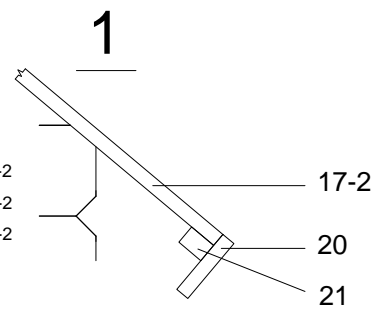

Sverker 40

Byggyta: 370 x 445 cm

Yttermått: 350 x 425 cm · Väggtjocklek 40 mm

OBS! Alla mått är ungefärliga.

Sverker 40

Sverker

Nr.		 mm	 mm	 x	
1-1	Grundreglar		4240	2	
1-2			3400	9	
2			1685/575	1/1	
3			3700	1	
4			4450	27	
5			3700	17	
6			1455	18	
7			575	26	
8			340	9	
9			1685	8	
10	Gavel			3700	2
- 1					
10	Gavel			2542	2
- 2					
11			5050	2(1+1)	
12			5050	2	
- 1					
12			5050	3	
- 2					
13	Pardörr ca. 1425 x 1955 mm		+		1/2
141	Fönster ca. 765 x 990 mm		+		1/1
142	Fönster ca. 1530 x 990 mm		+		1/2
15	Takpapp				--
16	Golvbrädor		4166	31+1	
17	Takbrädor		1185/1060	92+2/92	
181	Takfotsbräda	18x115	1195	4	
182	Takfotsbräda		1090	4	
19	Roofing felt fillet	18x90	1195/1090	4/4	
20	Vindskiva	18x90	5050	2	
21	Vindskiva	25x36	5050	2	
22	Romb 			2	
23	Skrivar 4,0 x 40 ; 4,5 x 70 ; 5,0 x 100			100/24/10	
24	Spikar 2,2 x 50 ; 1,4 x 35			1100/50	
25	Takpappsspikar 2,8 x 15			--	
26	Stormbrädor 		2150/820	4/2	
27	M 8 x 70, Mutter , Brickor			16	
28	Lister		ca. 15,2 m		
29	Slagblock		300-400		

Sverker

A-A

B-B

Nr. 13
Pardörr

1425 x 1955 mm +2 st
40 mm

Sverker

C

Nr. 14-2
Fönster 40 mm
1530 x 990 mm

+2 st

D

Nr. 14-1
Fönster
765 x 990 mm
40 mm

+1 st