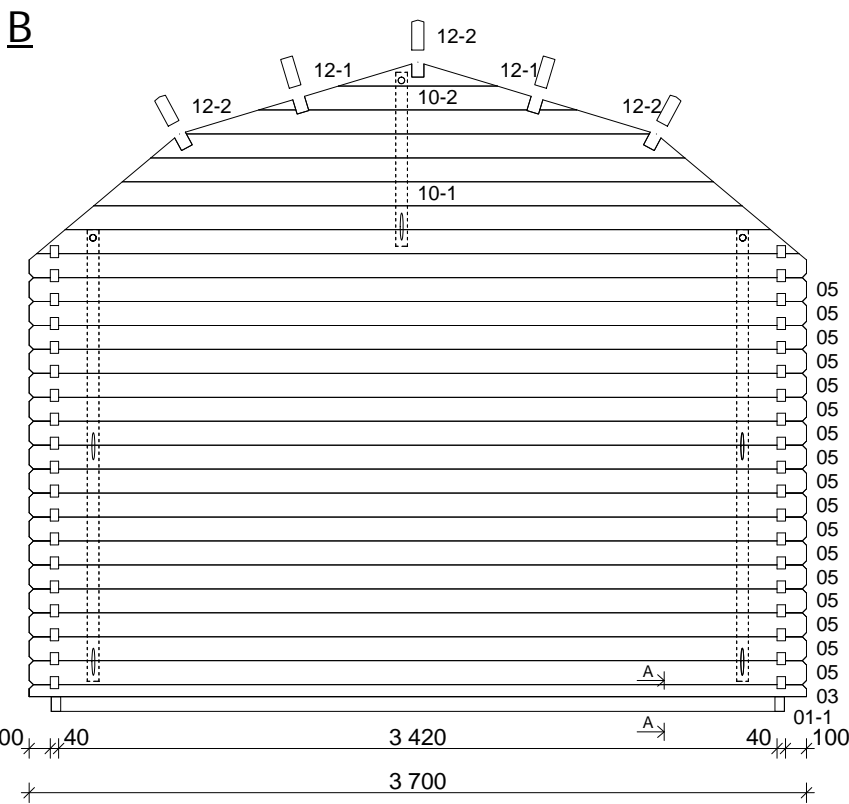

Sverker 40

Byggyta: 370 x 445 cm

Yttermått: 350 x 425 cm · Väggtjocklek 40 mm

OBS! Alla mått är ungefärliga.

Sverker 40

Sverker

Nr.		 mm	 mm	 x	
1-1	Grundreglar		4240	2	
1-2			3400	9	
2			1685/575	1/1	
3			3700	1	
4			4450	27	
5			3700	17	
6			1455	18	
7			575	26	
8			340	9	
9			1685	8	
10	Gavel			3700	2
- 1					
10	Gavel			2542	2
- 2					
11			5050	2(1+1)	
12			5050	2	
- 1					
12			5050	3	
- 2					
13	Pardörr ca. 1425 x 1955 mm		+		1/2
141	Fönster ca. 765 x 990 mm		+		1/1
142	Fönster ca. 1530 x 990 mm		+		1/2
15	Takpapp				--
16	Golvbrädor		4166	31+1	
17	Takbrädor		1185/1060	92+2/92	
181	Takfotsbräda	18x115	1195	4	
182	Takfotsbräda		1090	4	
19	Roofing felt fillet	18x90	1195/1090	4/4	
20	Vindskiva	18x90	5050	2	
21	Vindskiva	25x36	5050	2	
22	Romb 			2	
23	Skrivar 4,0 x 40 ; 4,5 x 70 ; 5,0 x 100			100/24/10	
24	Spikar 2,2 x 50 ; 1,4 x 35			1100/50	
25	Takpappsspikar 2,8 x 15			--	
26	Stormbrädor 		2150/820	4/2	
27	M 8 x 70, Mutter , Brickor			16	
28	Lister		ca. 15,2 m		
29	Slagblock		300-400		

Sverker

A-A

B-B

Nr. 13
Pardörr

1425 x 1955 mm +2 st
40 mm

Sverker

C

Nr. 14-2
Fönster 40 mm
1530 x 990 mm

+2 st

D

Nr. 14-1
Fönster
765 x 990 mm
40 mm

+1 st