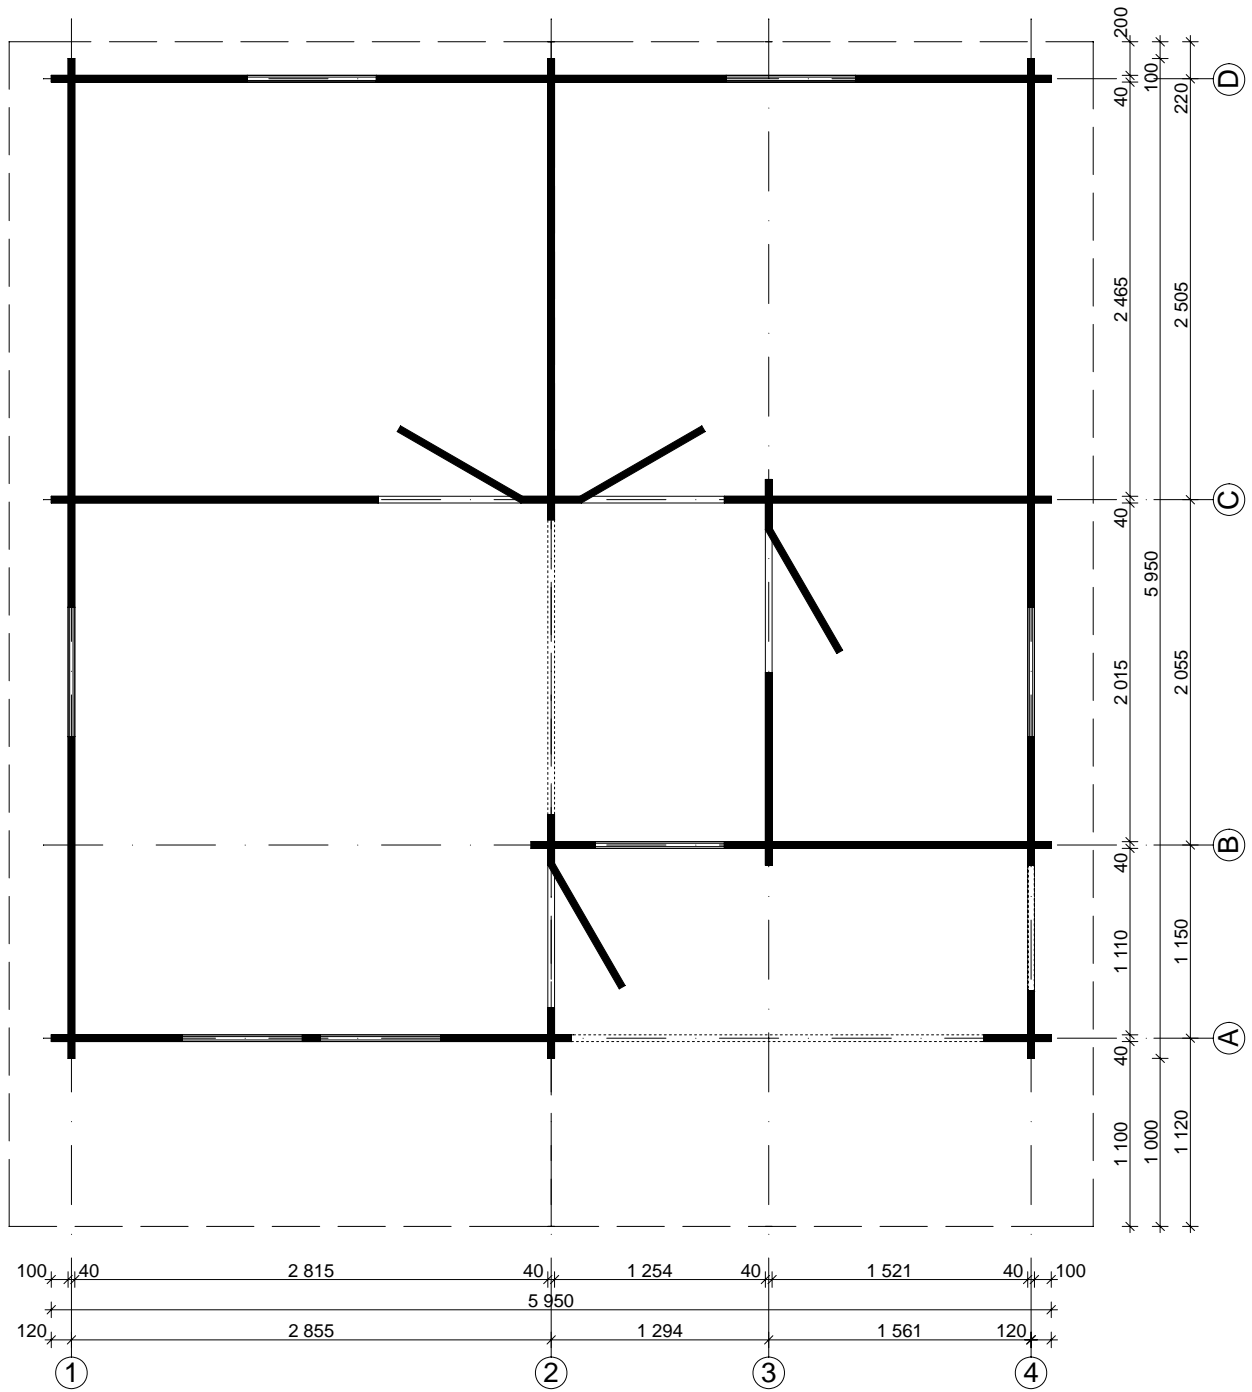

Torne

Byggyta: 595 x 595 cm

Yttermått: 575 x 575 cm · Väggtjocklek: 40 mm

OBS! Alla mått är ungefärliga.

Torne

Grund

Torne

Väggar

Torne

Torne

RB-1

RB-2

1

2

A-A

B-B