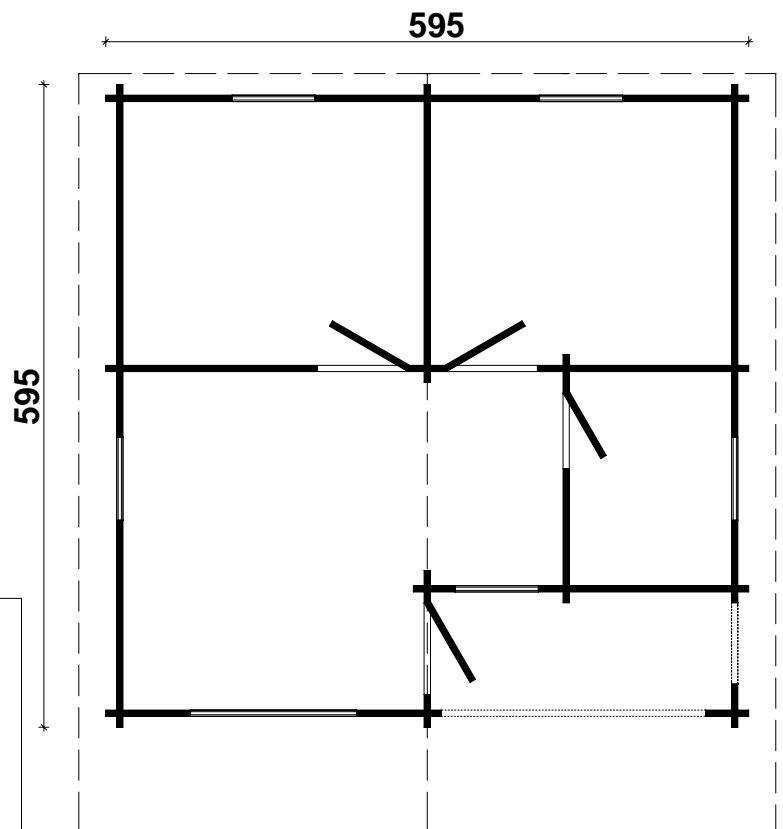

Torne

Byggyta: 595 x 595 cm

Yttermått: 575 x 575 cm · Väggtjocklek: 40 mm

OBS! Alla mått är ungefärliga.

Torne

Grund

Torne

Väggar

Torne

Torne

RB-1

RB-2

1

2

A-A

B-B