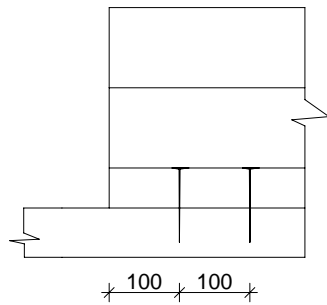

Torne

Byggyta: 595 x 595 cm

Yttermått: 575 x 575 cm · Väggtjocklek: 40 mm

OBS! Alla mått är ungefärliga.

Torne

Grund

Torne

Väggar

Torne

Torne

RB-1

RB-2

1

2

A-A

B-B