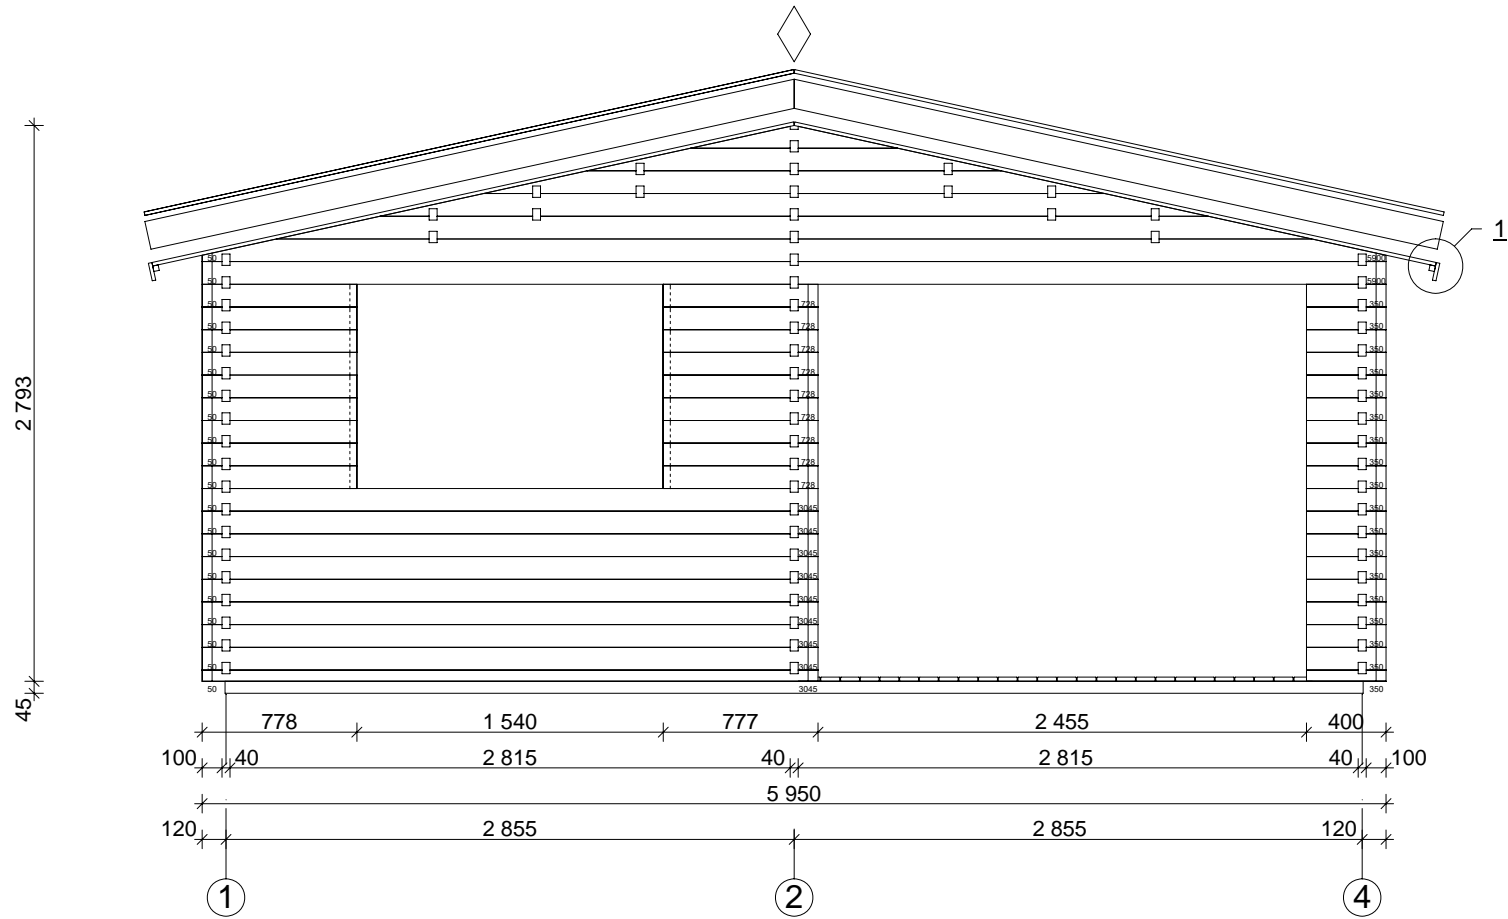

Torne

Byggyta: 595 x 595 cm

Yttermått: 575 x 575 cm · Väggtjocklek: 40 mm

OBS! Alla mått är ungefärliga.

Torne

Grund

Torne

Väggar

Torne

Torne

RB-1

RB-2

1

2

A-A

B-B