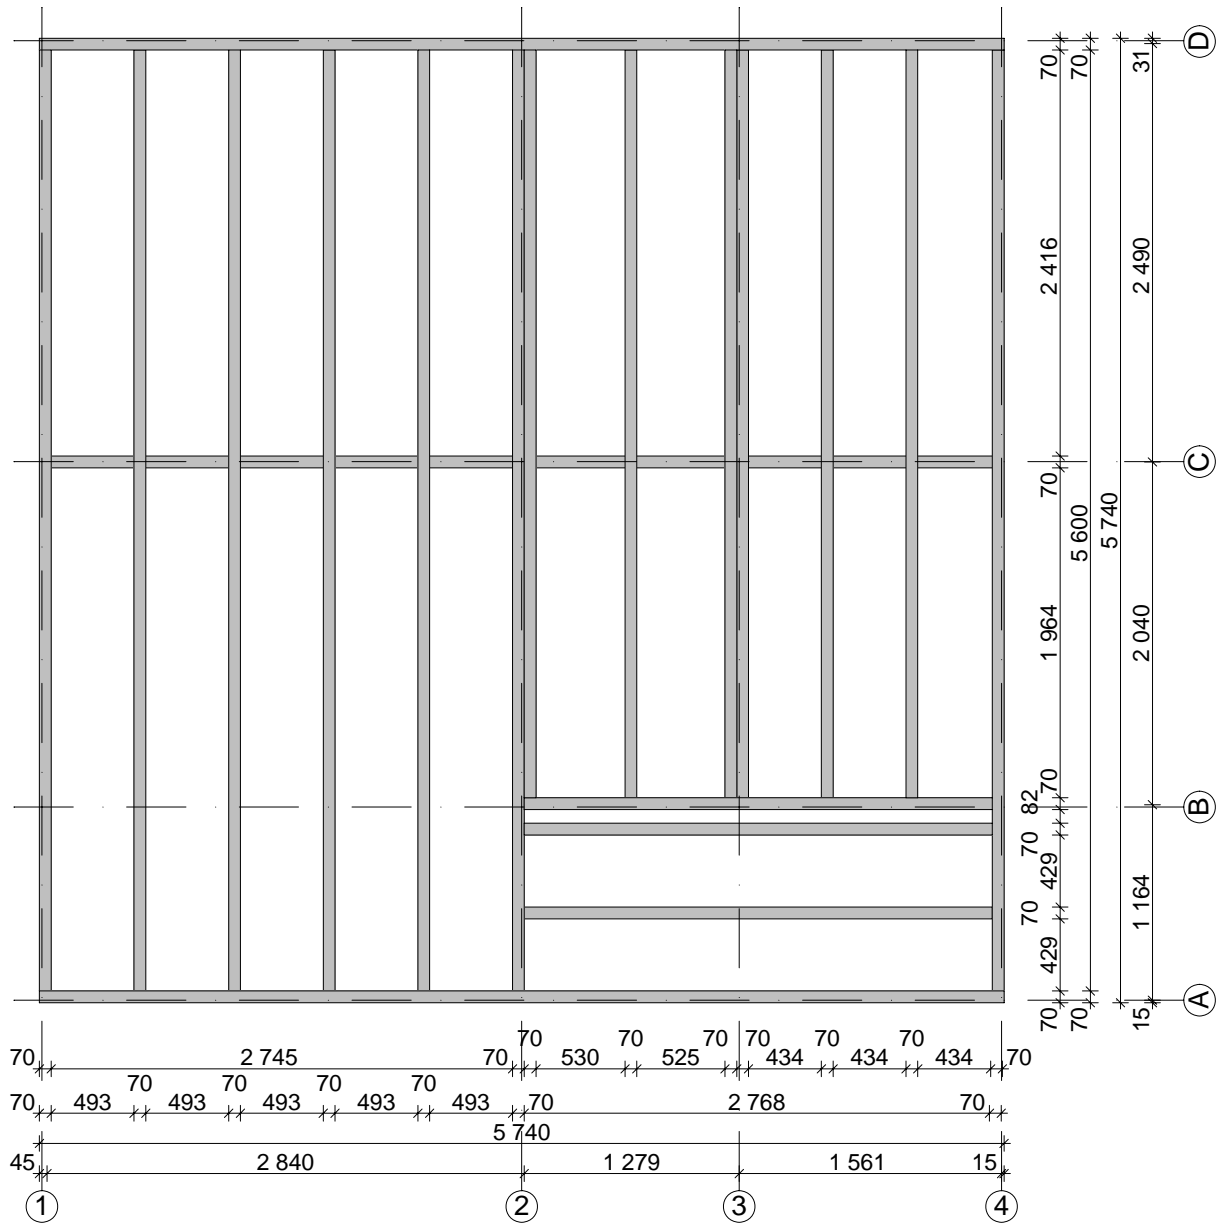

Torne

Byggyta: 595 x 595 cm

Yttermått: 575 x 575 cm · Väggtjocklek: 40 mm

OBS! Alla mått är ungefärliga.

Torne

Grund

Torne

Väggar

Torne

Torne

RB-1

RB-2

1

2

A-A

B-B