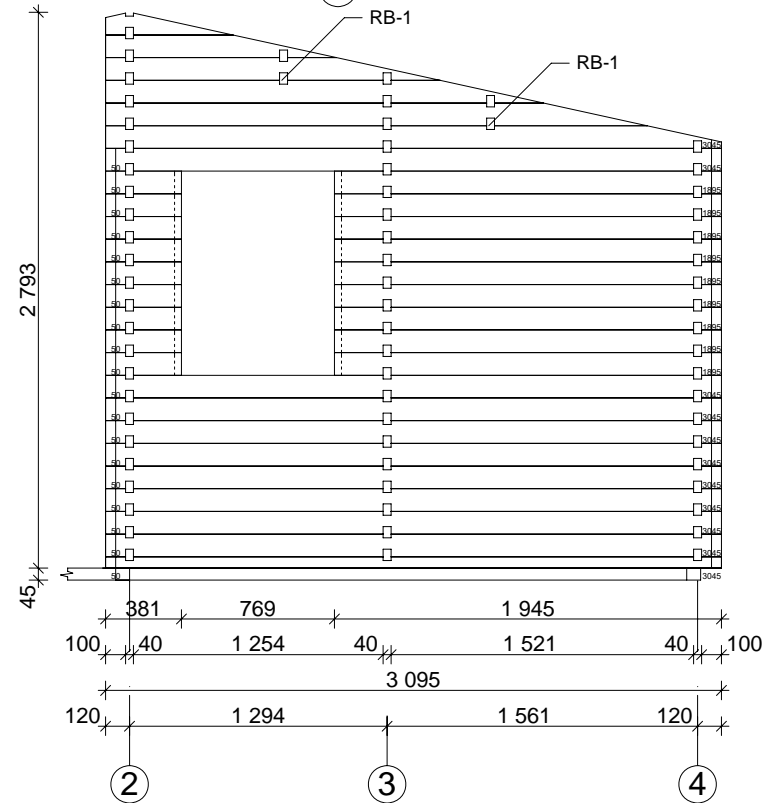

Torne

Byggyta: 595 x 595 cm

Yttermått: 575 x 575 cm · Väggtjocklek: 40 mm

OBS! Alla mått är ungefärliga.

Torne

Grund

Torne

Väggar

Torne

Torne

RB-1

RB-2

1

2

A-A

B-B