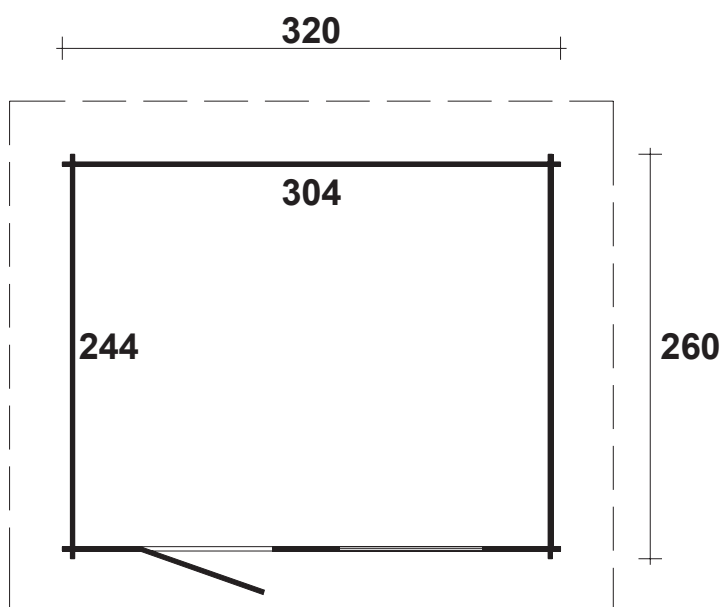

Viskan-1

320 × 260 cm

310 × 250 cm

28 mm

- D Alle angegebenen Maße sind ca.-Maße
 GB All dimensions are approximate !
 NL Alle maten zijn circa maten
 NO Alle vedlagte mål er ca !
 E ¡Todas las dimensiones son aproximadas!
 PT Todas as dimensões são aproximadas!
 PL Wszystkie wymiary są przybliżone
 EST Kõik mõõdud on ligilähedased.
 IT Tutte le misure indicate sono circa
 DK alle angivne mål er ca.-mål
 S samtliga mått är ungefärliga
 FR Toutes les dimensions fournies sont approximatives

Viskan - 1 28 mm

320 × 260 cm

		 mm	 mm	 ×	
01		45 × 70	3100	5	
02		 57	3200	1	
02a			500/1850	1/1	
03		 114	3200	18	
04			2600	36	
05			500	21	
06			1850	13	
07			430	4	
08			--	--	
09			1200	2	
10			--	--	
11			2600	2	
12			 28 × 120	3880	2
13			 40 × 120	3880	2
14			3280	2	
15			3920	2	
16				1	
17		Vers. 1 >  18 × 88	3230	47	
		Vers. 2 >  18 × 110	3230	37	
18		Vers. 1 >  18 × 88	2440	36	
		Vers. 2 >  18 × 110	2440	29	
19		45 × 70	390	6	
20		840 × 1955 mm		1	
21		915 × 420 mm		1	
22		20 × 40	3190/3840	2/1	
23			2500	2	
			3100	2	

Viskan - 1 28 mm

320 × 260 cm

		mm	mm	×
24		20×40	2150 2010	2 2
25			4,0×40	1
26			2,5×50	1
27			3,0×15	1
28			4,0×70	1
29			M8×60	12
30				--
31			300-400	3

TENE Kaubandus

3100

2490

Viskan - 1 28 mm

320 × 260 cm

TENE Kaubandus

Viskan - 1 28 mm

320 × 260 cm

1

2

A-A

B-B