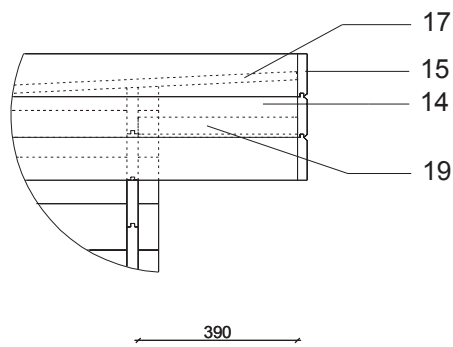

Viskan-1

320 × 260 cm

310 × 250 cm

28 mm

- D Alle angegebenen Maße sind ca.-Maße
 GB All dimensions are approximate !
 NL Alle maten zijn circa maten
 NO Alle vedlagte mål er ca !
 E ¡Todas las dimensiones son aproximadas!
 PT Todas as dimensões são aproximadas!
 PL Wszystkie wymiary są przybliżone
 EST Kõik mõõdud on ligilähedased.
 IT Tutte le misure indicate sono circa
 DK alle angivne mål er ca.-mål
 S samtliga mått är ungefärliga
 FR Toutes les dimensions fournies sont approximatives

Viskan - 1 28 mm

320 × 260 cm

		 mm	 mm	 ×	
01		45 × 70	3100	5	
02		 57	3200	1	
02a			500/1850	1/1	
03		 114	3200	18	
04			2600	36	
05			500	21	
06			1850	13	
07			430	4	
08			--	--	
09			1200	2	
10			--	--	
11			2600	2	
12			 28 × 120	3880	2
13			 40 × 120	3880	2
14			3280	2	
15			3920	2	
16				1	
17		Vers. 1 >  18 × 88	3230	47	
		Vers. 2 >  18 × 110	3230	37	
18		Vers. 1 >  18 × 88	2440	36	
		Vers. 2 >  18 × 110	2440	29	
19		45 × 70	390	6	
20		840 × 1955 mm		1	
21		915 × 420 mm		1	
22		20 × 40	3190/3840	2/1	
23			2500	2	
			3100	2	

Viskan - 1 28 mm

320 × 260 cm

		mm	mm	×
24		20×40	2150 2010	2 2
25			4,0×40	1
26			2,5×50	1
27			3,0×15	1
28			4,0×70	1
29			M8×60	12
30				--
31			300-400	3

TENE Kaubandus

3100

2490

Viskan - 1 28 mm

320 × 260 cm

TENE Kaubandus

Viskan - 1 28 mm

320 × 260 cm

1

2

A-A

B-B