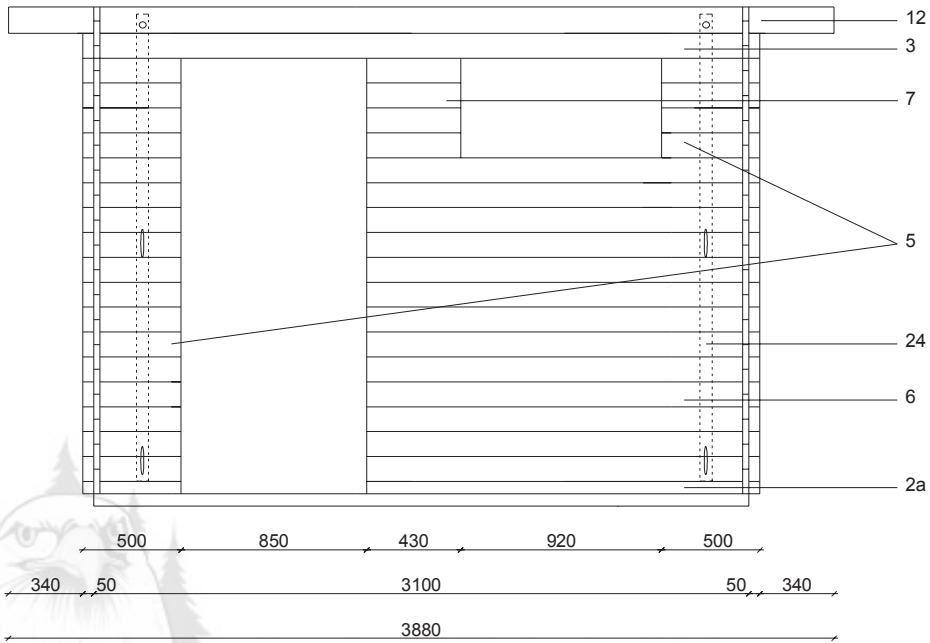

Viskan-1

320 × 260 cm

310 × 250 cm

28 mm

- D Alle angegebenen Maße sind ca.-Maße
 GB All dimensions are approximate !
 NL Alle maten zijn circa maten
 NO Alle vedlagte mål er ca !
 E ¡Todas las dimensiones son aproximadas!
 PT Todas as dimensões são aproximadas!
 PL Wszystkie wymiary są przybliżone
 EST Kõik mõõdud on ligilähedased.
 IT Tutte le misure indicate sono circa
 DK alle angivne mål er ca.-mål
 S samtliga mått är ungefärliga
 FR Toutes les dimensions fournies sont approximatives

Viskan - 1 28 mm

320 × 260 cm

		 mm	 mm	 ×	
01		45 × 70	3100	5	
02		 57	3200	1	
02a			500/1850	1/1	
03		 114	3200	18	
04			2600	36	
05			500	21	
06			1850	13	
07			430	4	
08			--	--	
09			1200	2	
10			--	--	
11			2600	2	
12			 28 × 120	3880	2
13			 40 × 120	3880	2
14			3280	2	
15			3920	2	
16				1	
17		Vers. 1 >  18 × 88	3230	47	
		Vers. 2 >  18 × 110	3230	37	
18		Vers. 1 >  18 × 88	2440	36	
		Vers. 2 >  18 × 110	2440	29	
19		45 × 70	390	6	
20		840 × 1955 mm		1	
21		915 × 420 mm		1	
22		20 × 40	3190/3840	2/1	
23			2500	2	
			3100	2	

Viskan - 1 28 mm

320 × 260 cm

		mm	mm	×
24		20×40	2150 2010	2 2
25			4,0×40	1
26			2,5×50	1
27			3,0×15	1
28			4,0×70	1
29			M8×60	12
30				--
31			300-400	3

TENE Kaubandus

3100

2490

Viskan - 1 28 mm

320 × 260 cm

TENE Kaubandus

Viskan - 1 28 mm

320 × 260 cm

1

2

A-A

B-B