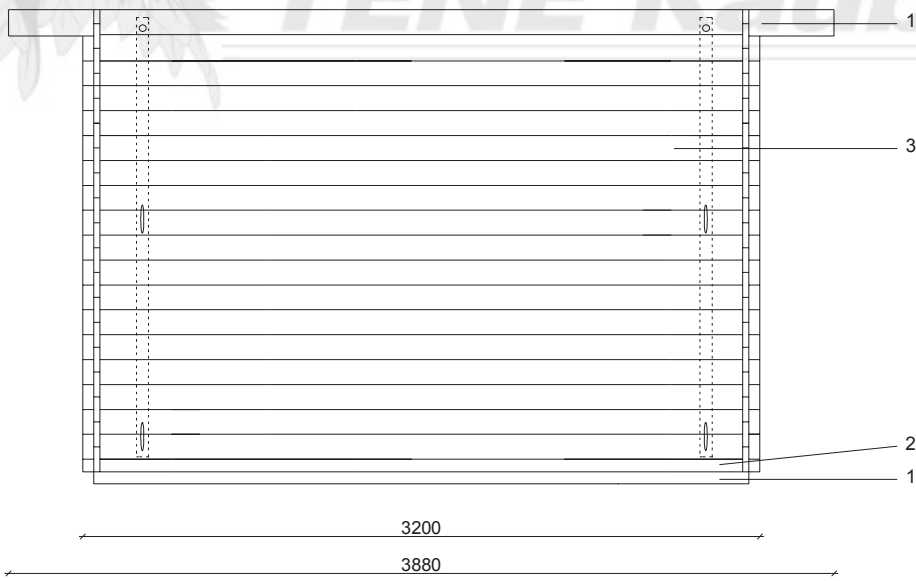

Viskan-1

320 × 260 cm

310 × 250 cm

28 mm

- D Alle angegebenen Maße sind ca.-Maße
 GB All dimensions are approximate !
 NL Alle maten zijn circa maten
 NO Alle vedlagte mål er ca !
 E ¡Todas las dimensiones son aproximadas!
 PT Todas as dimensões são aproximadas!
 PL Wszystkie wymiary są przybliżone
 EST Kõik mõõdud on ligilähedased.
 IT Tutte le misure indicate sono circa
 DK alle angivne mål er ca.-mål
 S samtliga mått är ungefärliga
 FR Toutes les dimensions fournies sont approximatives

Viskan - 1 28 mm

320 × 260 cm

		 mm	 mm	 ×	
01		45 × 70	3100	5	
02		 57	3200	1	
02a			500/1850	1/1	
03		 114	3200	18	
04			2600	36	
05			500	21	
06			1850	13	
07			430	4	
08			--	--	
09			1200	2	
10			--	--	
11			2600	2	
12			 28 × 120	3880	2
13			 40 × 120	3880	2
14			3280	2	
15			3920	2	
16				1	
17		Vers. 1 >  18 × 88	3230	47	
		Vers. 2 >  18 × 110	3230	37	
18		Vers. 1 >  18 × 88	2440	36	
		Vers. 2 >  18 × 110	2440	29	
19		45 × 70	390	6	
20		840 × 1955 mm		1	
21		915 × 420 mm		1	
22		20 × 40	3190/3840	2/1	
23			2500	2	
			3100	2	

Viskan - 1 28 mm

320 × 260 cm

		mm	mm	×
24		20×40	2150 2010	2 2
25			4,0×40	1
26			2,5×50	1
27			3,0×15	1
28			4,0×70	1
29			M8×60	12
30				--
31			300-400	3

TENE Kaubandus

3100

2490

Viskan - 1 28 mm

320 × 260 cm

TENE Kaubandus

Viskan - 1 28 mm

320 × 260 cm

1

2

A-A

B-B