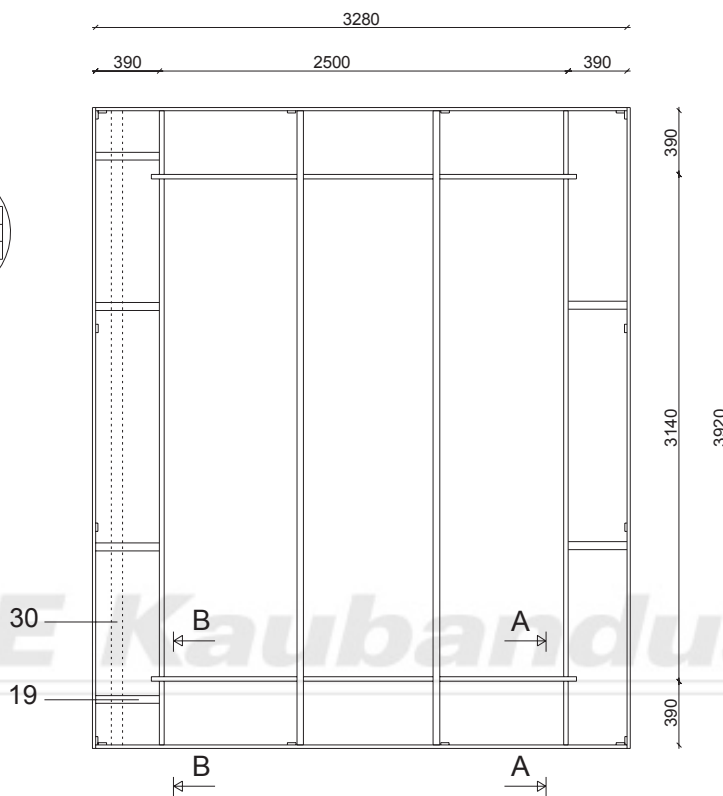

Viskan-1

320 × 260 cm

310 × 250 cm

28 mm

- D Alle angegebenen Maße sind ca.-Maße
 GB All dimensions are approximate !
 NL Alle maten zijn circa maten
 NO Alle vedlagte mål er ca !
 E ¡Todas las dimensiones son aproximadas!
 PT Todas as dimensões são aproximadas!
 PL Wszystkie wymiary są przybliżone
 EST Kõik mõõdud on ligilähedased.
 IT Tutte le misure indicate sono circa
 DK alle angivne mål er ca.-mål
 S samtliga mått är ungefärliga
 FR Toutes les dimensions fournies sont approximatives

Viskan - 1 28 mm

320 × 260 cm

		 mm	 mm	 ×	
01		45 × 70	3100	5	
02		 57	3200	1	
02a			500/1850	1/1	
03		 114	3200	18	
04			2600	36	
05			500	21	
06			1850	13	
07			430	4	
08			--	--	
09			1200	2	
10			--	--	
11			2600	2	
12			 28 × 120	3880	2
13			 40 × 120	3880	2
14			3280	2	
15			3920	2	
16				1	
17		Vers. 1 >  18 × 88	3230	47	
		Vers. 2 >  18 × 110	3230	37	
18		Vers. 1 >  18 × 88	2440	36	
		Vers. 2 >  18 × 110	2440	29	
19		45 × 70	390	6	
20		840 × 1955 mm		1	
21		915 × 420 mm		1	
22		20 × 40	3190/3840	2/1	
23			2500	2	
			3100	2	

Viskan - 1 28 mm

320 × 260 cm

		mm	mm	×
24		20×40	2150 2010	2 2
25			4,0×40	1
26			2,5×50	1
27			3,0×15	1
28			4,0×70	1
29			M8×60	12
30				--
31			300-400	3

TENE Kaubandus

3100

2490

Viskan - 1 28 mm

320 × 260 cm

TENE Kaubandus

Viskan - 1 28 mm

320 × 260 cm

1

2

A-A

B-B