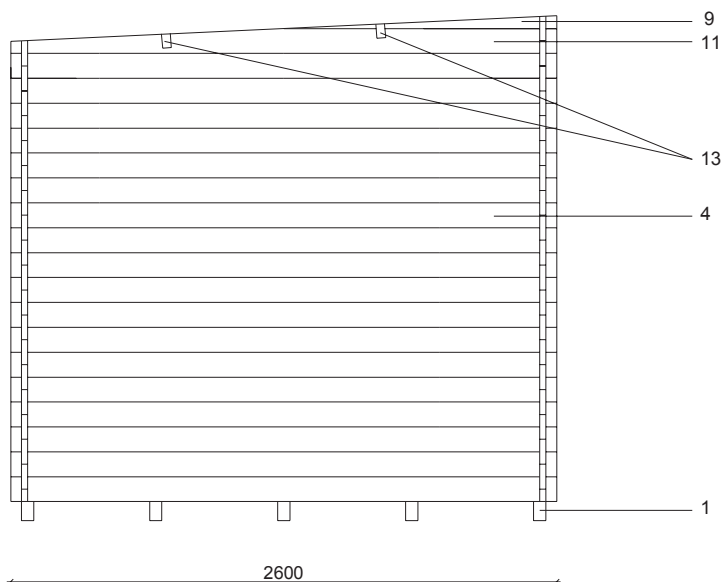

Viskan-1

320 × 260 cm

310 × 250 cm

28 mm

- D Alle angegebenen Maße sind ca.-Maße
 GB All dimensions are approximate !
 NL Alle maten zijn circa maten
 NO Alle vedlagte mål er ca !
 E ¡Todas las dimensiones son aproximadas!
 PT Todas as dimensões são aproximadas!
 PL Wszystkie wymiary są przybliżone
 EST Kõik mõõdud on ligilähedased.
 IT Tutte le misure indicate sono circa
 DK alle angivne mål er ca.-mål
 S samtliga mått är ungefärliga
 FR Toutes les dimensions fournies sont approximatives

Viskan - 1 28 mm

320 × 260 cm

		 mm	 mm	 ×	
01		45 × 70	3100	5	
02		 57	3200	1	
02a			500/1850	1/1	
03		 114	3200	18	
04			2600	36	
05			500	21	
06			1850	13	
07			430	4	
08			--	--	
09			1200	2	
10			--	--	
11			2600	2	
12			 28 × 120	3880	2
13			 40 × 120	3880	2
14			3280	2	
15			3920	2	
16				1	
17		Vers. 1 >  18 × 88	3230	47	
		Vers. 2 >  18 × 110	3230	37	
18		Vers. 1 >  18 × 88	2440	36	
		Vers. 2 >  18 × 110	2440	29	
19		45 × 70	390	6	
20		840 × 1955 mm		1	
21		915 × 420 mm		1	
22		20 × 40	3190/3840	2/1	
23			2500	2	
			3100	2	

Viskan - 1 28 mm

320 × 260 cm

		mm	mm	×
24		20×40	2150 2010	2 2
25			4,0×40	1
26			2,5×50	1
27			3,0×15	1
28			4,0×70	1
29			M8×60	12
30				--
31			300-400	3

TENE Kaubandus

3100

2490

Viskan - 1 28 mm

320 × 260 cm

TENE Kaubandus

Viskan - 1 28 mm

320 × 260 cm

1

2

A-A

B-B