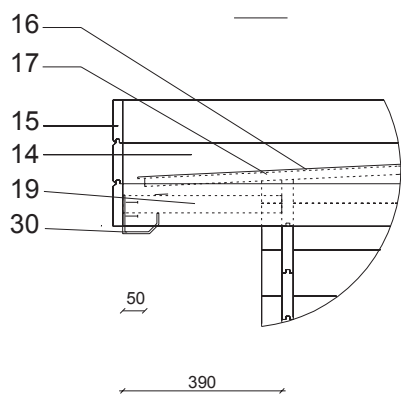

Viskan-1

320 × 260 cm

310 × 250 cm

28 mm

- D Alle angegebenen Maße sind ca.-Maße
 GB All dimensions are approximate !
 NL Alle maten zijn circa maten
 NO Alle vedlagte mål er ca !
 E ¡Todas las dimensiones son aproximadas!
 PT Todas as dimensões são aproximadas!
 PL Wszystkie wymiary są przybliżone
 EST Kõik mõõdud on ligilähedased.
 IT Tutte le misure indicate sono circa
 DK alle angivne mål er ca.-mål
 S samtliga mått är ungefärliga
 FR Toutes les dimensions fournies sont approximatives

Viskan - 1 28 mm

320 × 260 cm

		 mm	 mm	 ×	
01		45 × 70	3100	5	
02		 57	3200	1	
02a			500/1850	1/1	
03		 114	3200	18	
04			2600	36	
05			500	21	
06			1850	13	
07			430	4	
08			--	--	
09			1200	2	
10			--	--	
11			2600	2	
12			 28 × 120	3880	2
13			 40 × 120	3880	2
14			3280	2	
15			3920	2	
16				1	
17		Vers. 1 >  18 × 88	3230	47	
		Vers. 2 >  18 × 110	3230	37	
18		Vers. 1 >  18 × 88	2440	36	
		Vers. 2 >  18 × 110	2440	29	
19		45 × 70	390	6	
20		840 × 1955 mm		1	
21		915 × 420 mm		1	
22		20 × 40	3190/3840	2/1	
23			2500	2	
			3100	2	

Viskan - 1 28 mm

320 × 260 cm

		mm	mm	×
24		20×40	2150 2010	2 2
25			4,0×40	1
26			2,5×50	1
27			3,0×15	1
28			4,0×70	1
29			M8×60	12
30				--
31			300-400	3

TENE Kaubandus

3100

2490

Viskan - 1 28 mm

320 × 260 cm

TENE Kaubandus

Viskan - 1 28 mm

320 × 260 cm

1

2

A-A

B-B