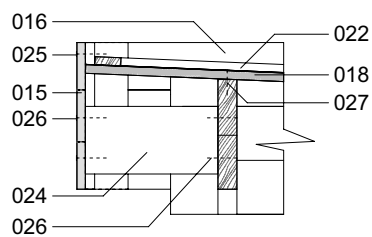

Viskan-4

470 × 320 cm

450 × 300 cm

40 mm

- D Alle angegebenen Maße sind ca.-Maße
GB All dimensions are approximate !
NL Alle maten zijn circa maten
NO Alle vedlagte mål er ca !
E ¡Todas las dimensiones son aproximadas!
PT Todas as dimensões são aproximadas!
PL Wszystkie wymiary są przybliżone
EST Kõik mõõdud on ligilähedased.
IT Tutte le misure indicate sono circa
DK alle angivne mål er ca.-mål
S samtliga mått är ungefärliga
FR Toutes les dimensions fournies sont approximatives

Viskan - 4 40 mm

470 × 320 cm

20

1425
×1955 mm

1

21

840
×1955 mm

1

Viskan - 4 40 mm

470 × 320 cm

C, D, E

1

2

3

4

A - A