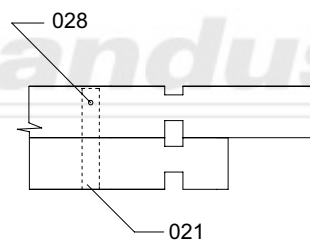

Viskan-4

470 × 320 cm

450 × 300 cm

40 mm

- D Alle angegebenen Maße sind ca.-Maße
GB All dimensions are approximate !
NL Alle maten zijn circa maten
NO Alle vedlagte mål er ca !
E ¡Todas las dimensiones son aproximadas!
PT Todas as dimensões são aproximadas!
PL Wszystkie wymiary są przybliżone
EST Kõik mõõdud on ligilähedased.
IT Tutte le misure indicate sono circa
DK alle angivne mål er ca.-mål
S samtliga mått är ungefärliga
FR Toutes les dimensions fournies sont approximatives

Viskan - 4 40 mm

470 × 320 cm

		 mm	 mm	 ×
01			4490	7
02			--	--
03			4700	1
04			880/1090/440	1/1/1
05			4700	18
06			3200	54
07			880	17
08			440	17
09			1090	17
10	--		--	--
11	--		--	--
12			3200	3
13			5060	2
14			5060	3
15			5098	2
16			3560	2
17				1
18			3510	58+1/46+1
19			2916	51+1/41+1
20				ca. 20,5 m
21			2150/2010	2/2
22			2530/3455	2/2
23			45 × 70	280
24			40 × 143	280
25			4,0 × 40	1 
26			5,0 × 70	1 
27			5,0 × 100	1 
28			2,5 × 50	1 
28			M8 × 70	12
29			300-400	2

Viskan - 4 40 mm

470 × 320 cm

20

1425
×1955 mm

1

21

840
×1955 mm

1

Viskan - 4 40 mm

470 × 320 cm

C, D, E

1

2

3

4

A - A