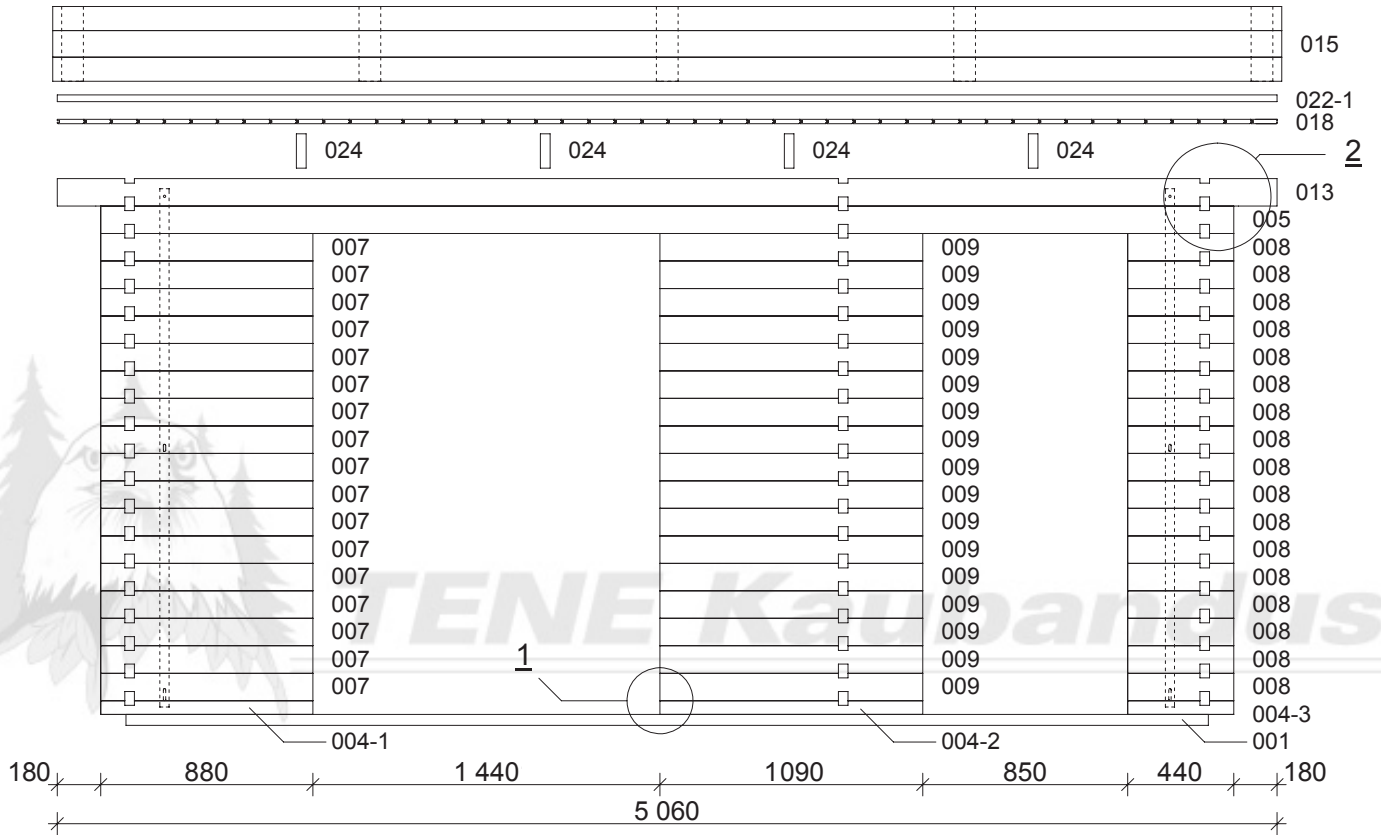

Viskan-4

470 × 320 cm

450 × 300 cm

40 mm

- D Alle angegebenen Maße sind ca.-Maße
GB All dimensions are approximate !
NL Alle maten zijn circa maten
NO Alle vedlagte mål er ca !
E ¡Todas las dimensiones son aproximadas!
PT Todas as dimensões são aproximadas!
PL Wszystkie wymiary są przybliżone
EST Kõik mõõdud on ligilähedased.
IT Tutte le misure indicate sono circa
DK alle angivne mål er ca.-mål
S samtliga mått är ungefärliga
FR Toutes les dimensions fournies sont approximatives

Viskan - 4 40 mm

470 × 320 cm

20

1425
×1955 mm

1

21

840
×1955 mm

1

TENE Kaubandus

2 990

4 490

Viskan - 4 40 mm

470 × 320 cm

Viskan - 4 40 mm

470 × 320 cm

B

Viskan - 4 40 mm

470 × 320 cm

C, D, E

1

2

3

4

A - A