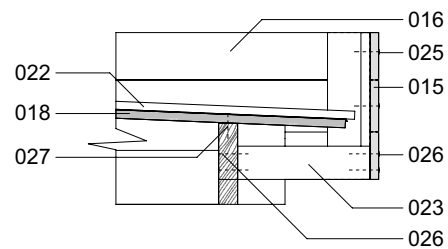

Viskan-4

470 × 320 cm

450 × 300 cm

40 mm

- D Alle angegebenen Maße sind ca.-Maße
GB All dimensions are approximate !
NL Alle maten zijn circa maten
NO Alle vedlagte mål er ca !
E ¡Todas las dimensiones son aproximadas!
PT Todas as dimensões são aproximadas!
PL Wszystkie wymiary są przybliżone
EST Kõik mõõdud on ligilähedased.
IT Tutte le misure indicate sono circa
DK alle angivne mål er ca.-mål
S samtliga mått är ungefärliga
FR Toutes les dimensions fournies sont approximatives

Viskan - 4 40 mm

470 × 320 cm

20

1425
×1955 mm

1

21

840
×1955 mm

1

Viskan - 4 40 mm

470 × 320 cm

C, D, E

1

2

3

4

A - A