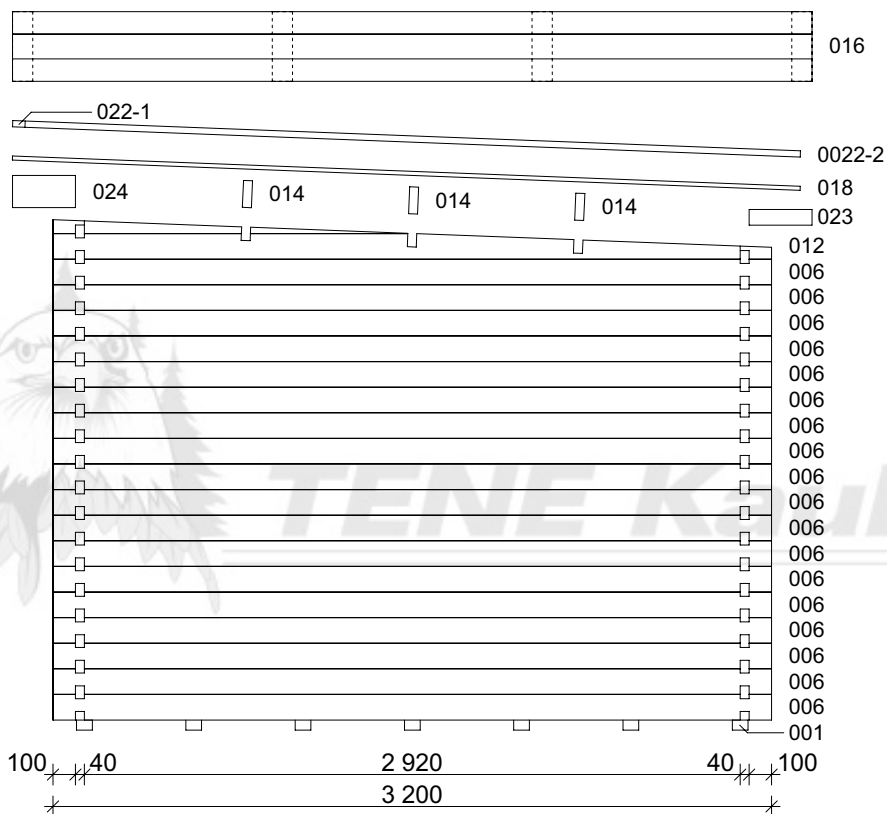

Viskan-4

470 × 320 cm

450 × 300 cm

40 mm

- D Alle angegebenen Maße sind ca.-Maße
GB All dimensions are approximate !
NL Alle maten zijn circa maten
NO Alle vedlagte mål er ca !
E ¡Todas las dimensiones son aproximadas!
PT Todas as dimensões são aproximadas!
PL Wszystkie wymiary są przybliżone
EST Kõik mõõdud on ligilähedased.
IT Tutte le misure indicate sono circa
DK alle angivne mål er ca.-mål
S samtliga mått är ungefärliga
FR Toutes les dimensions fournies sont approximatives

Viskan - 4 40 mm

470 × 320 cm

20

1425
×1955 mm

1

21

840
×1955 mm

1

TENE Kaubandus

2 990

4 490

Viskan - 4 40 mm

470 × 320 cm

Viskan - 4 40 mm

470 × 320 cm

B

Viskan - 4 40 mm

470 × 320 cm

C, D, E

1

2

3

4

A - A