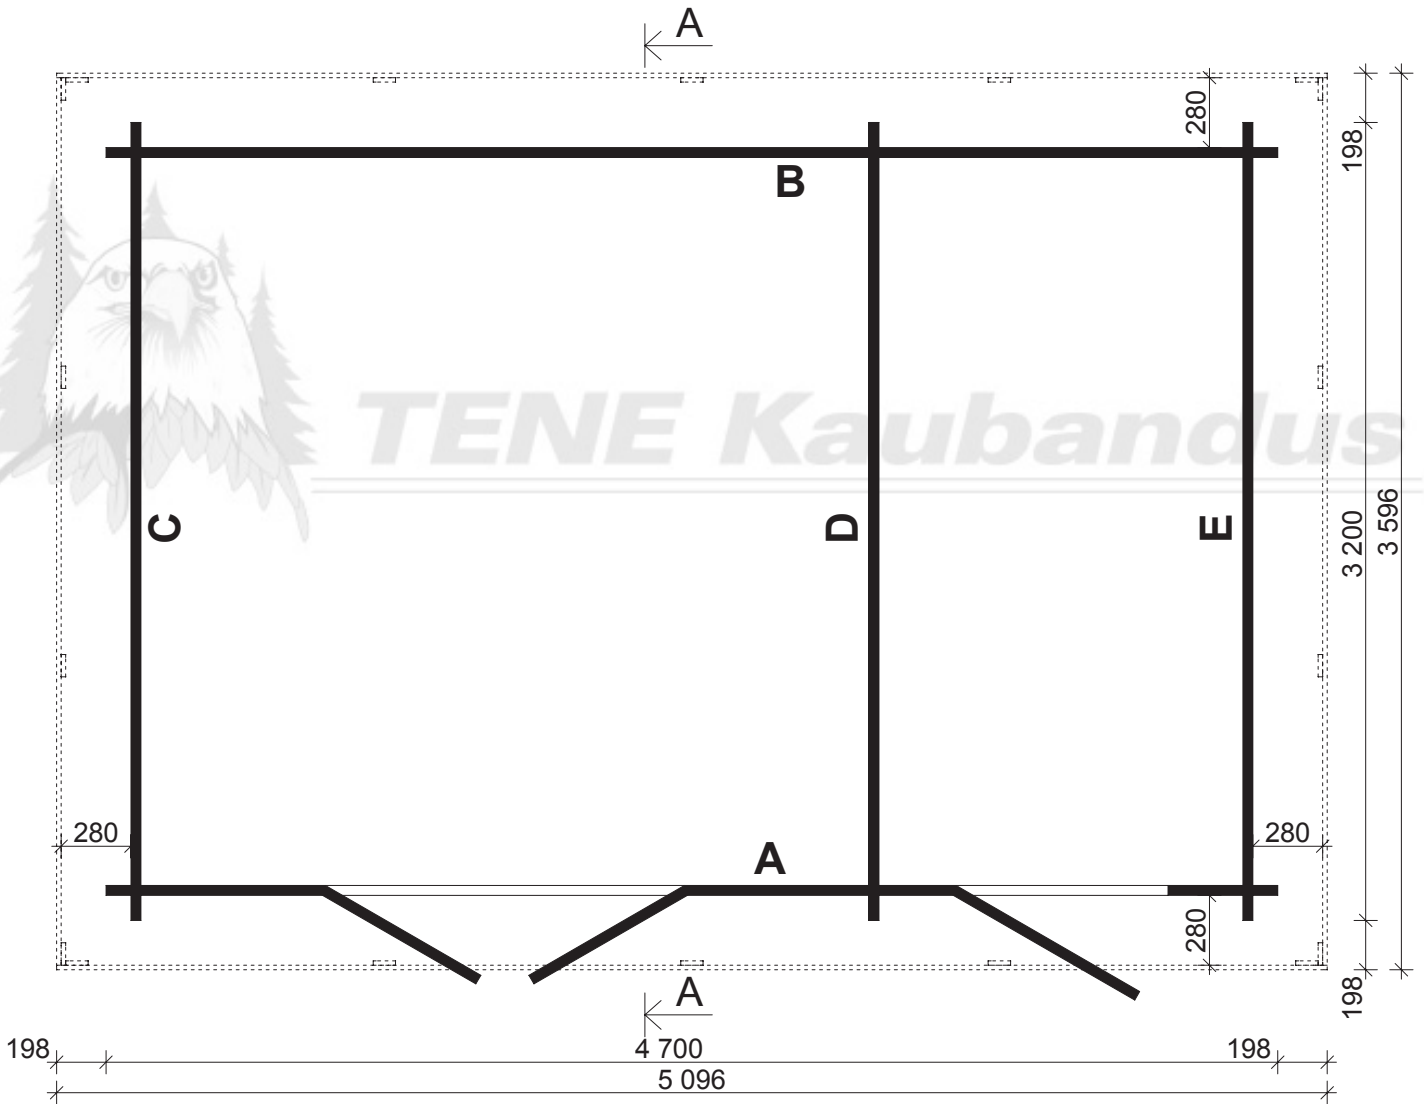

Viskan-4

470 × 320 cm

450 × 300 cm

40 mm

- D Alle angegebenen Maße sind ca.-Maße
GB All dimensions are approximate !
NL Alle maten zijn circa maten
NO Alle vedlagte mål er ca !
E ¡Todas las dimensiones son aproximadas!
PT Todas as dimensões são aproximadas!
PL Wszystkie wymiary są przybliżone
EST Kõik mõõdud on ligilähedased.
IT Tutte le misure indicate sono circa
DK alle angivne mål er ca.-mål
S samtliga mått är ungefärliga
FR Toutes les dimensions fournies sont approximatives

Viskan - 4 40 mm

470 × 320 cm

20

1425
×1955 mm

1

21

840
×1955 mm

1

TENE Kaubandus

2 990

4 490

Viskan - 4 40 mm

470 × 320 cm

Viskan - 4 40 mm

470 × 320 cm

B

Viskan - 4 40 mm

470 × 320 cm

C, D, E

1

2

3

4

A - A