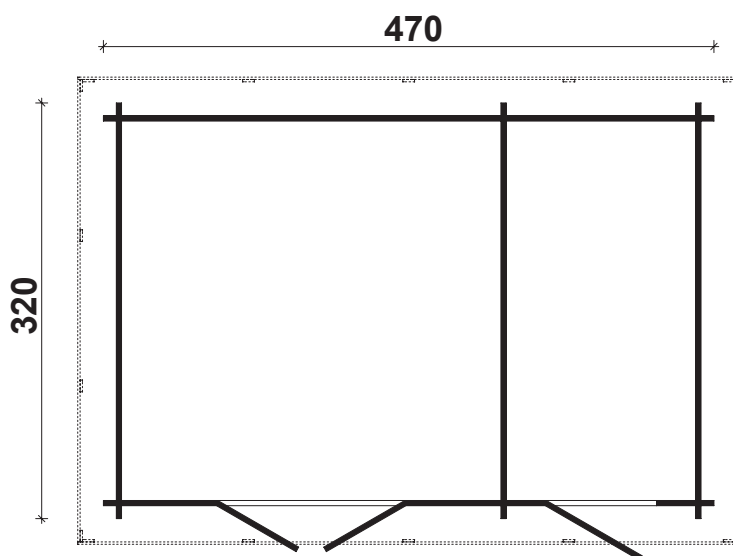

Viskan-4

470 × 320 cm

450 × 300 cm

40 mm

- D Alle angegebenen Maße sind ca.-Maße
GB All dimensions are approximate !
NL Alle maten zijn circa maten
NO Alle vedlagte mål er ca !
E ¡Todas las dimensiones son aproximadas!
PT Todas as dimensões são aproximadas!
PL Wszystkie wymiary są przybliżone
EST Kõik mõõdud on ligilähedased.
IT Tutte le misure indicate sono circa
DK alle angivne mål er ca.-mål
S samtliga mått är ungefärliga
FR Toutes les dimensions fournies sont approximatives

Viskan - 4 40 mm

470 × 320 cm

		 mm	 mm	 ×
01			4490	7
02			--	--
03			4700	1
04			880/1090/440	1/1/1
05			4700	18
06			3200	54
07			880	17
08			440	17
09			1090	17
10	--		--	--
11	--		--	--
12			3200	3
13			5060	2
14			5060	3
15			5098	2
16			3560	2
17				1
18			3510	58+1/46+1
19			2916	51+1/41+1
20				ca. 20,5 m
21			2150/2010	2/2
22			2530/3455	2/2
23			45 × 70	280
24			40 × 143	280
25			4,0 × 40	1 
26			5,0 × 70	1 
27			5,0 × 100	1 
28			2,5 × 50	1 
28			M8 × 70	12
29			300-400	2

Viskan - 4 40 mm

470 × 320 cm

20

1425
×1955 mm

1

21

840
×1955 mm

1

Viskan - 4 40 mm

470 × 320 cm

C, D, E

1

2

3

4

A - A