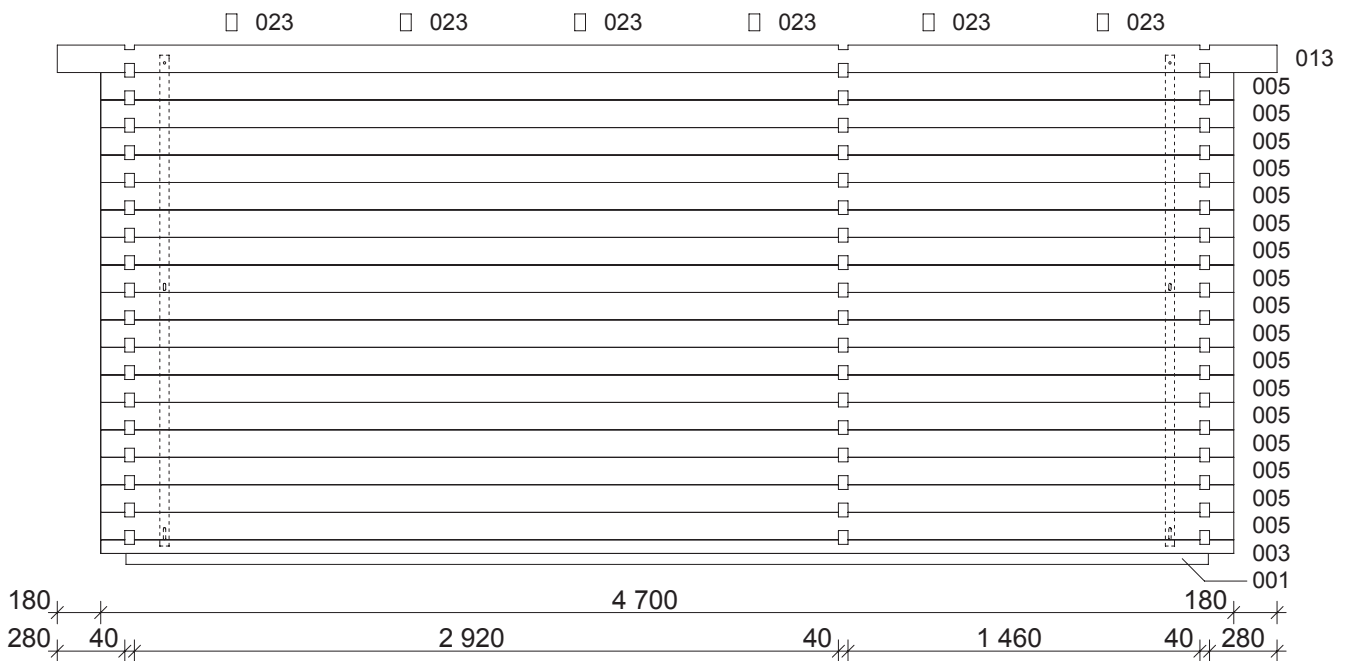

Viskan-4

470 × 320 cm

450 × 300 cm

40 mm

- D Alle angegebenen Maße sind ca.-Maße
GB All dimensions are approximate !
NL Alle maten zijn circa maten
NO Alle vedlagte mål er ca !
E ¡Todas las dimensiones son aproximadas!
PT Todas as dimensões são aproximadas!
PL Wszystkie wymiary są przybliżone
EST Kõik mõõdud on ligilähedased.
IT Tutte le misure indicate sono circa
DK alle angivne mål er ca.-mål
S samtliga mått är ungefärliga
FR Toutes les dimensions fournies sont approximatives

Viskan - 4 40 mm

470 × 320 cm

20

1425
×1955 mm

1

21

840
×1955 mm

1

TENE Kaubandus

2 990

4 490

Viskan - 4 40 mm

470 × 320 cm

Viskan - 4 40 mm

470 × 320 cm

B

Viskan - 4 40 mm

470 × 320 cm

C, D, E

1

2

3

4

A - A