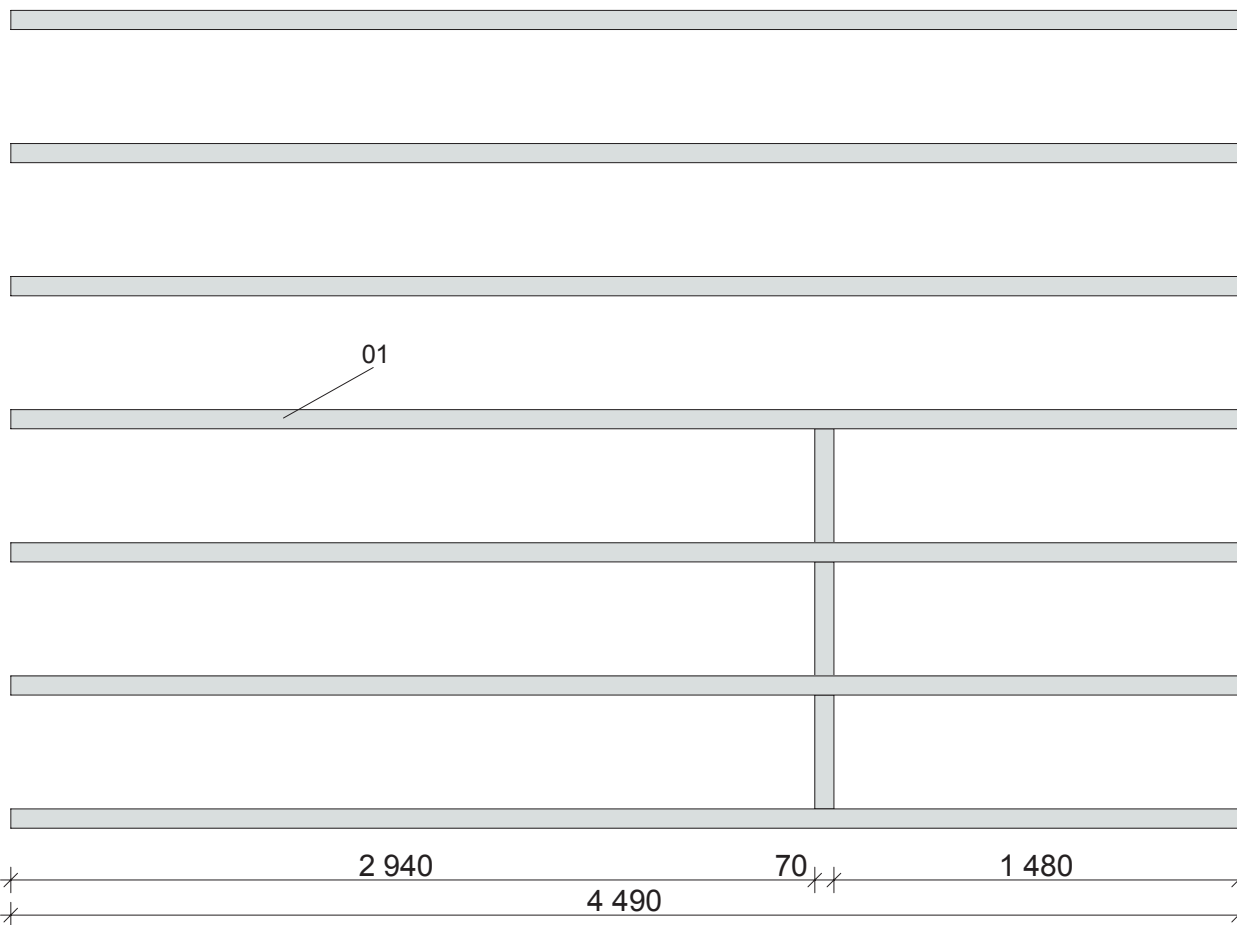

Viskan-5

470 × 320 cm

450 × 300 cm

40 mm

- D Alle angegebenen Maße sind ca.-Maße
GB All dimensions are approximate !
NL Alle maten zijn circa maten
NO Alle vedlagte mål er ca !
E ¡Todas las dimensiones son aproximadas!
PT Todas as dimensões são aproximadas!
PL Wszystkie wymiary są przybliżone
EST Kõik mõõdud on ligilähedased.
IT Tutte le misure indicate sono circa
DK alle angivne mål er ca.-mål
S samtliga mått är ungefärliga
FR Toutes les dimensions fournies sont approximatives

Viskan - 5 40 mm

470 × 320 cm

		 mm	 mm	 ×
01			4490	7
02			417	3
03		 	4700	1
04			1420/1840	1/1
05			4700	18
06-1			3200	19
06-2			3200	1
06-3			3200	1
06-4			3200	1
07			510	66
08			810	17
09			390	17
10			2170	16
11			1840	16
12		3200	3	
13		 40 × 120	5060	2
14		 40 × 120	5060	3
15			5098	2
16			3560	2
17				1
18			3510	58+1/46+1
19			2916	51+1/41+1
20				ca. 20,5 m
21			2150/2010	2/2
22			2530/3455	2/2
23		45 × 70	280	6
24		40 × 143	280	4
25			4,0 × 40	1 
26			5,0 × 70	1 
			5,0 × 100	1 
27			2,5 × 50	1 
			3,0 × 15	1 
28			M8 × 70	12

Viskan - 5 40 mm

470 × 320 cm

29			300-400	2		
30		1425 ×1955 mm		1		
31		32		840 ×1835 mm/ 515 ×1890 mm		1/3

TENE Kaubandus

Viskan - 5 40 mm

470 × 320 cm

Viskan - 5 40 mm

470 × 320 cm

A

B

Viskan - 5 40 mm

470 × 320 cm

C

30
 40 mm / 4mm
 1425 x 1955 mm
 1 st.

D

31
 40 mm
 840 x 1835 mm
 1 st.