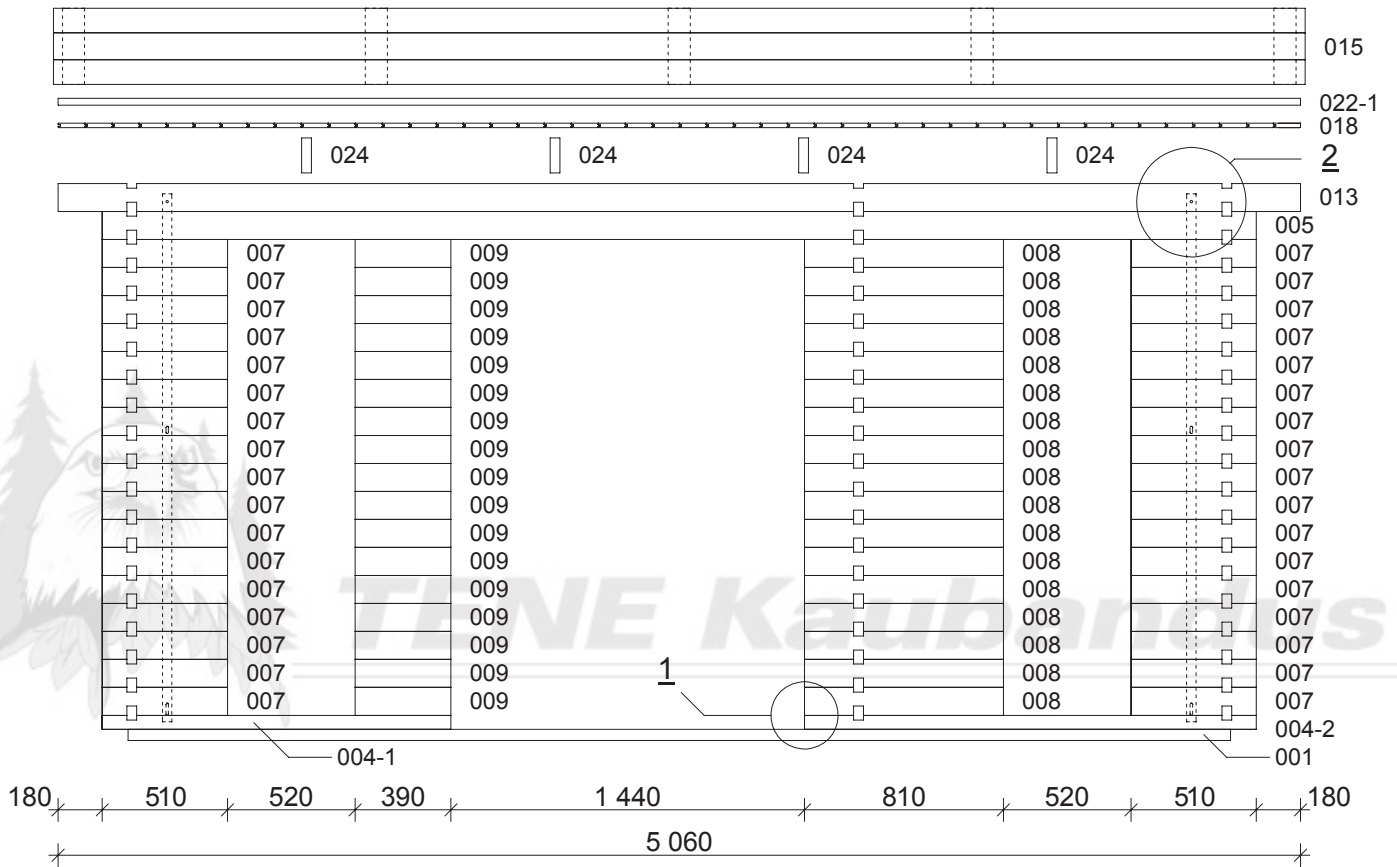

Viskan-5

470 × 320 cm

450 × 300 cm

40 mm

- D Alle angegebenen Maße sind ca.-Maße
GB All dimensions are approximate !
NL Alle maten zijn circa maten
NO Alle vedlagte mål er ca !
E ¡Todas las dimensiones son aproximadas!
PT Todas as dimensões são aproximadas!
PL Wszystkie wymiary są przybliżone
EST Kõik mõõdud on ligilähedased.
IT Tutte le misure indicate sono circa
DK alle angivne mål er ca.-mål
S samtliga mått är ungefärliga
FR Toutes les dimensions fournies sont approximatives

Viskan - 5 40 mm

470 × 320 cm

29			300-400	2		
30		1425 ×1955 mm		1		
31		32		840 ×1835 mm/ 515 ×1890 mm		1/3

TENE Kaubandus

Viskan - 5 40 mm

470 × 320 cm

Viskan - 5 40 mm

470 × 320 cm

A

B

Viskan - 5 40 mm

470 × 320 cm

C

30
 40 mm / 4mm
 1425 x 1955 mm
 1 st.

D

31
 40 mm
 840 x 1835 mm
 1 st.

32
 40 mm / 4mm
 515 x 1890 mm
 3 st.