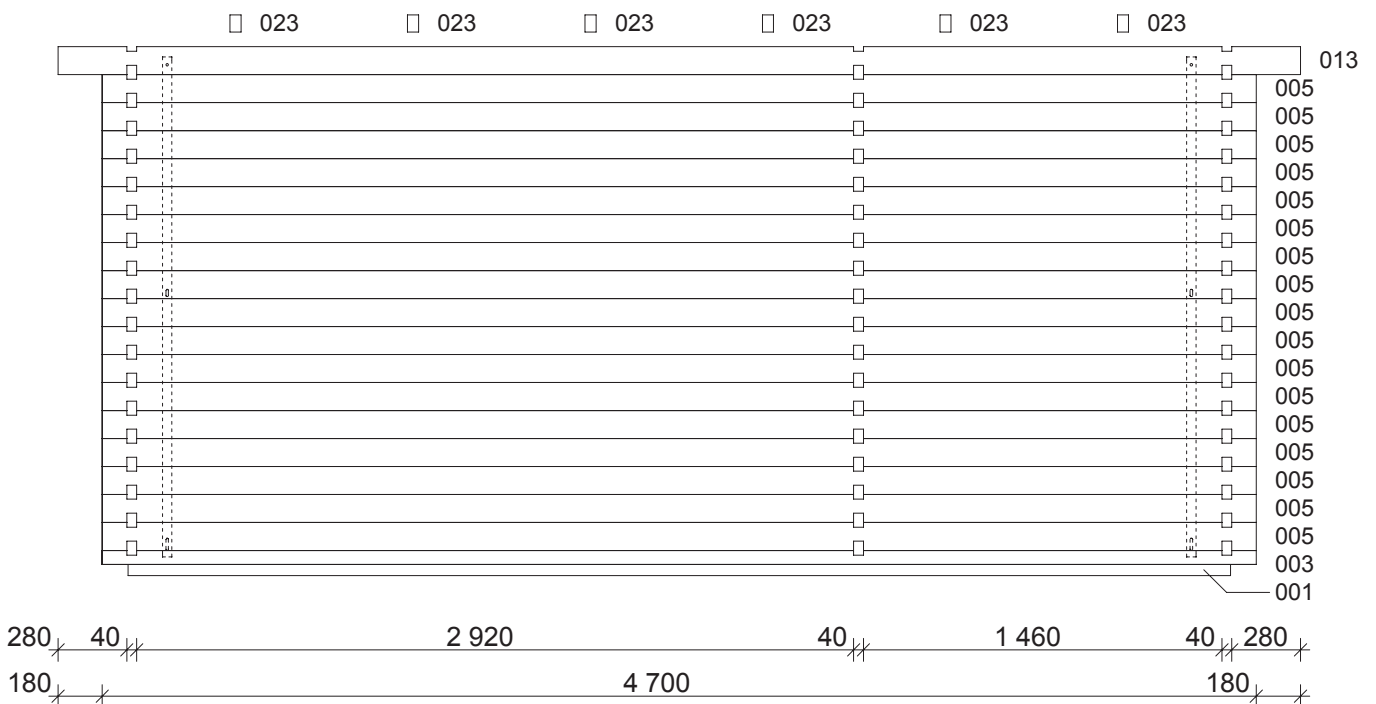

Viskan-5

470 × 320 cm

450 × 300 cm

40 mm

- D Alle angegebenen Maße sind ca.-Maße
GB All dimensions are approximate !
NL Alle maten zijn circa maten
NO Alle vedlagte mål er ca !
E ¡Todas las dimensiones son aproximadas!
PT Todas as dimensões são aproximadas!
PL Wszystkie wymiary są przybliżone
EST Kõik mõõdud on ligilähedased.
IT Tutte le misure indicate sono circa
DK alle angivne mål er ca.-mål
S samtliga mått är ungefärliga
FR Toutes les dimensions fournies sont approximatives

Viskan - 5 40 mm

470 × 320 cm

		 mm	 mm	 ×
01			4490	7
02			417	3
03		 	4700	1
04			1420/1840	1/1
05			4700	18
06-1			3200	19
06-2			3200	1
06-3			3200	1
06-4			3200	1
07			510	66
08			810	17
09			390	17
10			2170	16
11			1840	16
12		3200	3	
13		 40 × 120	5060	2
14		 40 × 120	5060	3
15			5098	2
16			3560	2
17				1
18			3510	58+1/46+1
19			2916	51+1/41+1
20				ca. 20,5 m
21			2150/2010	2/2
22			2530/3455	2/2
23		45 × 70	280	6
24		40 × 143	280	4
25			4,0 × 40	1 
26			5,0 × 70	1 
			5,0 × 100	1 
27			2,5 × 50	1 
			3,0 × 15	1 
28			M8 × 70	12

A

B

Viskan - 5 40 mm

470 × 320 cm

C

30
 40 mm / 4mm
 1425 x 1955 mm
 1 st.

D

31
 40 mm
 840 x 1835 mm
 1 st.

32
 40 mm / 4mm
 515 x 1890 mm
 3 st.