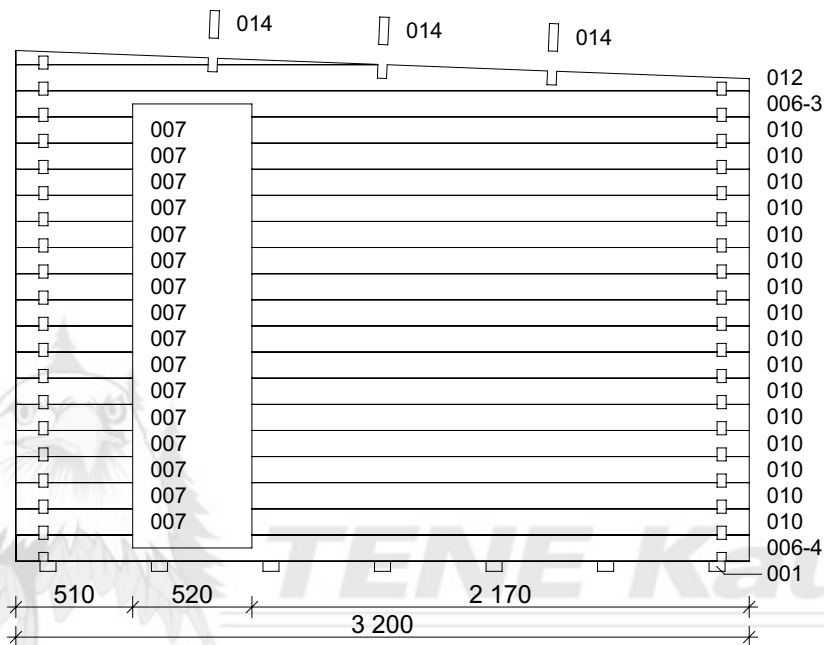

Viskan-5

470 × 320 cm

450 × 300 cm

40 mm

- D Alle angegebenen Maße sind ca.-Maße
GB All dimensions are approximate !
NL Alle maten zijn circa maten
NO Alle vedlagte mål er ca !
E ¡Todas las dimensiones son aproximadas!
PT Todas as dimensões são aproximadas!
PL Wszystkie wymiary są przybliżone
EST Kõik mõõdud on ligilähedased.
IT Tutte le misure indicate sono circa
DK alle angivne mål er ca.-mål
S samtliga mått är ungefärliga
FR Toutes les dimensions fournies sont approximatives

Viskan - 5 40 mm

470 × 320 cm

29			300-400	2		
30		1425 ×1955 mm		1		
31		32		840 ×1835 mm/ 515 ×1890 mm		1/3

TENE Kaubandus

Viskan - 5 40 mm

470 × 320 cm

Viskan - 5 40 mm

470 × 320 cm

A

B

Viskan - 5 40 mm

470 × 320 cm

C

30
 40 mm / 4mm
 1425 x 1955 mm
 1 st.

D

31
 40 mm
 840 x 1835 mm
 1 st.

32
 40 mm / 4mm
 515 x 1890 mm
 3 st.