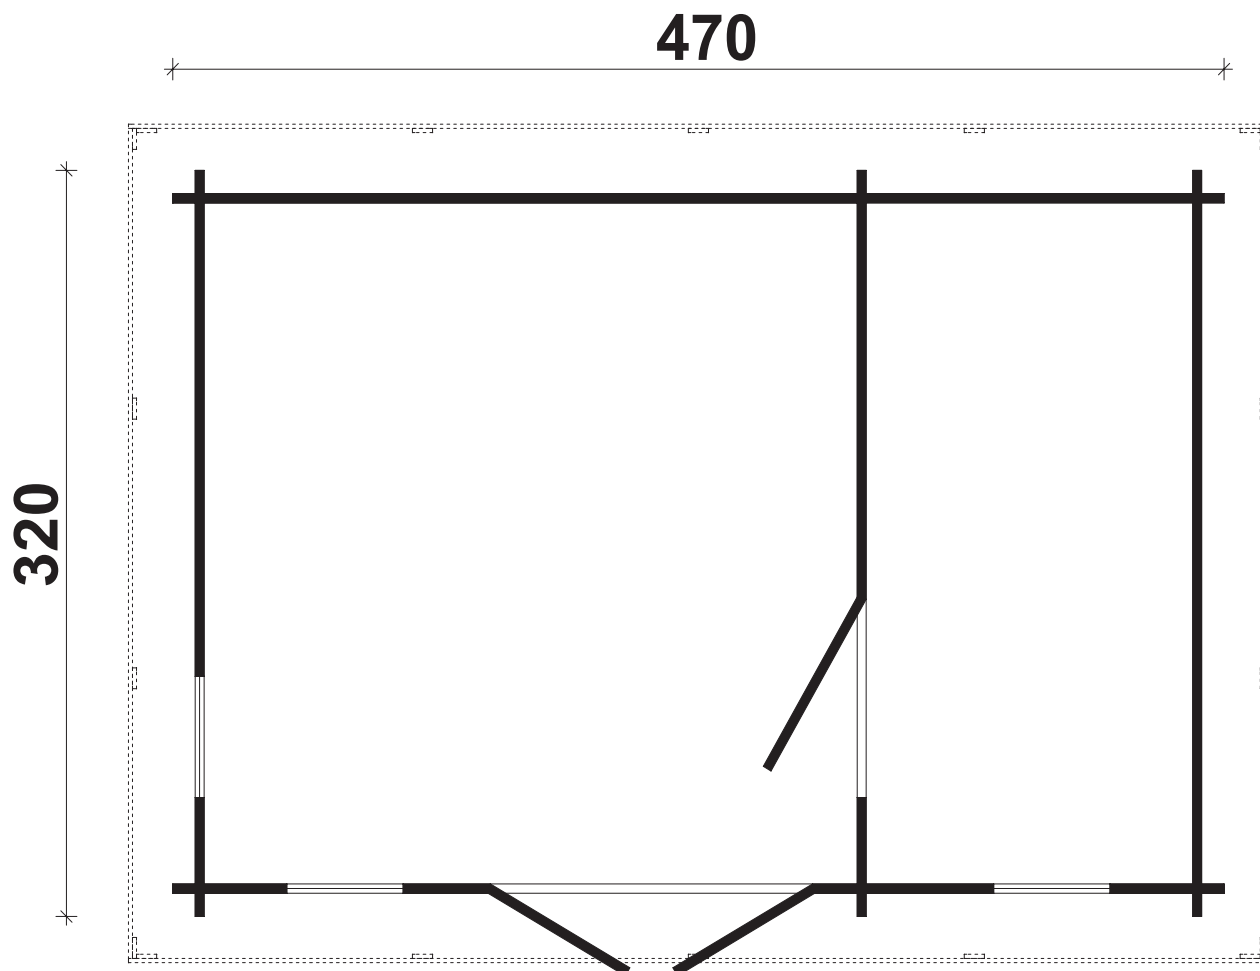

Viskan-5

470 × 320 cm

450 × 300 cm

40 mm

- D Alle angegebenen Maße sind ca.-Maße
GB All dimensions are approximate !
NL Alle maten zijn circa maten
NO Alle vedlagte mål er ca !
E ¡Todas las dimensiones son aproximadas!
PT Todas as dimensões são aproximadas!
PL Wszystkie wymiary są przybliżone
EST Kõik mõõdud on ligilähedased.
IT Tutte le misure indicate sono circa
DK alle angivne mål er ca.-mål
S samtliga mått är ungefärliga
FR Toutes les dimensions fournies sont approximatives

Viskan - 5 40 mm

470 × 320 cm

		 mm	 mm	 ×
01			4490	7
02			417	3
03		 	4700	1
04			1420/1840	1/1
05			4700	18
06-1			3200	19
06-2			3200	1
06-3			3200	1
06-4			3200	1
07			510	66
08			810	17
09			390	17
10			2170	16
11			1840	16
12		3200	3	
13		 40 × 120	5060	2
14		 40 × 120	5060	3
15			5098	2
16			3560	2
17				1
18			3510	58+1/46+1
19			2916	51+1/41+1
20				ca. 20,5 m
21			2150/2010	2/2
22			2530/3455	2/2
23		45 × 70	280	6
24		40 × 143	280	4
25			4,0 × 40	1 
26			5,0 × 70	1 
			5,0 × 100	1 
27			2,5 × 50	1 
			3,0 × 15	1 
28			M8 × 70	12

A

B

Viskan - 5 40 mm

470 × 320 cm

C

30
 40 mm / 4mm
 1425 x 1955 mm
 1 st.

D

31
 40 mm
 840 x 1835 mm
 1 st.

32
 40 mm / 4mm
 515 x 1890 mm
 3 st.