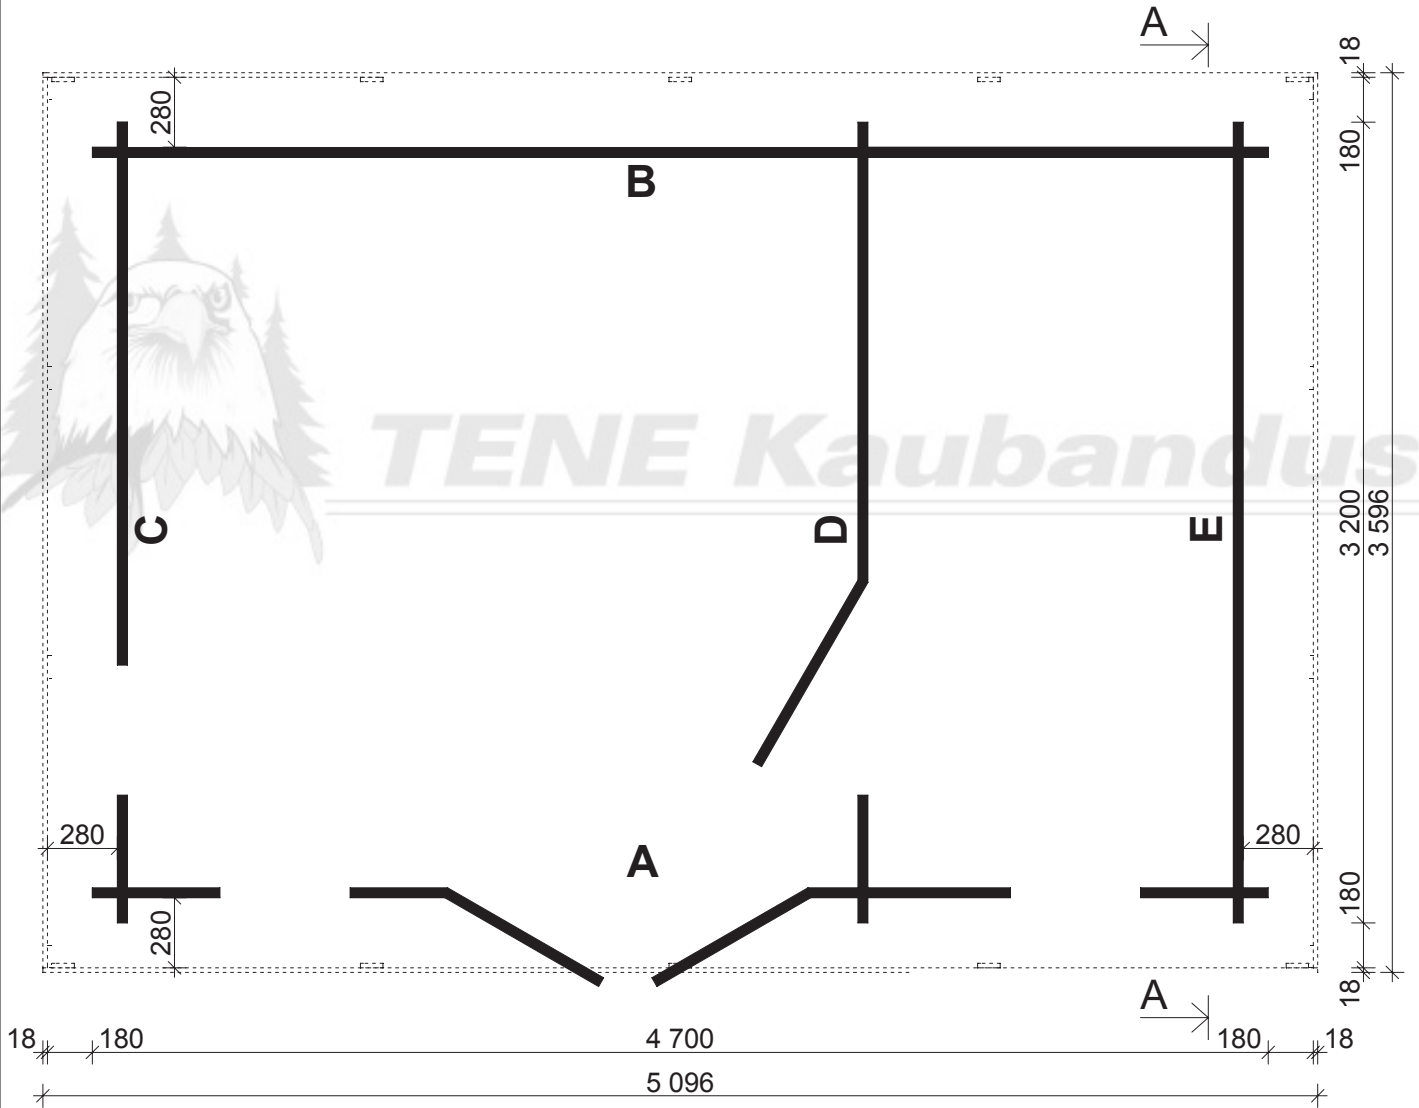

Viskan-5

470 × 320 cm

450 × 300 cm

40 mm

- D Alle angegebenen Maße sind ca.-Maße
GB All dimensions are approximate !
NL Alle maten zijn circa maten
NO Alle vedlagte mål er ca !
E ¡Todas las dimensiones son aproximadas!
PT Todas as dimensões são aproximadas!
PL Wszystkie wymiary są przybliżone
EST Kõik mõõdud on ligilähedased.
IT Tutte le misure indicate sono circa
DK alle angivne mål er ca.-mål
S samtliga mått är ungefärliga
FR Toutes les dimensions fournies sont approximatives

Viskan - 5 40 mm

470 × 320 cm

29			300-400	2		
30		1425 ×1955 mm		1		
31		32		840 ×1835 mm/ 515 ×1890 mm		1/3

TENE Kaubandus

Viskan - 5 40 mm

470 × 320 cm

Viskan - 5 40 mm

470 × 320 cm

A

B

Viskan - 5 40 mm

470 × 320 cm

C

30
 40 mm / 4mm
 1425 x 1955 mm
 1 st.

D

31
 40 mm
 840 x 1835 mm
 1 st.

32
 40 mm / 4mm
 515 x 1890 mm
 3 st.