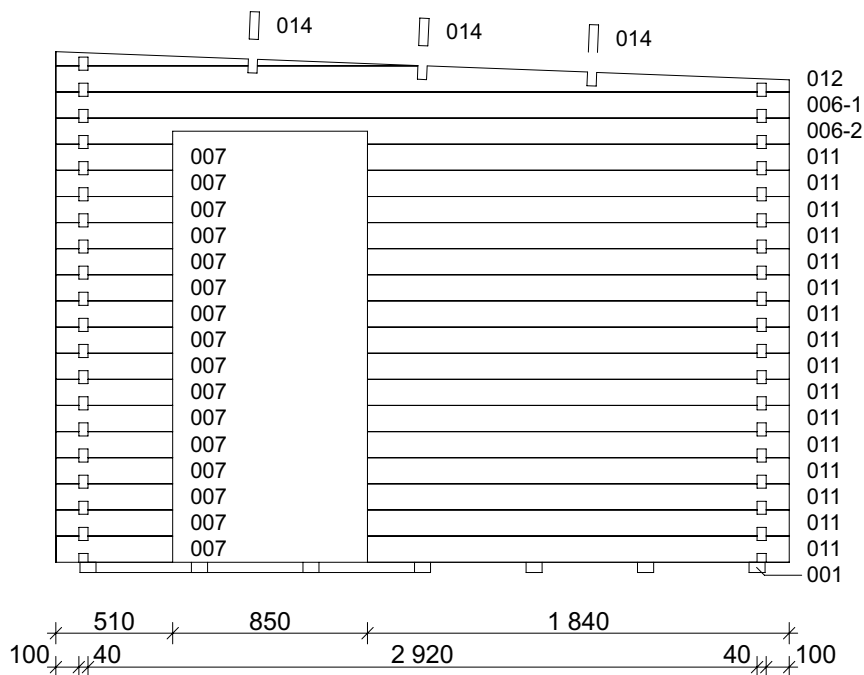

Viskan-5

470 × 320 cm

450 × 300 cm

40 mm

- D Alle angegebenen Maße sind ca.-Maße
GB All dimensions are approximate !
NL Alle maten zijn circa maten
NO Alle vedlagte mål er ca !
E ¡Todas las dimensiones son aproximadas!
PT Todas as dimensões são aproximadas!
PL Wszystkie wymiary są przybliżone
EST Kõik mõõdud on ligilähedased.
IT Tutte le misure indicate sono circa
DK alle angivne mål er ca.-mål
S samtliga mått är ungefärliga
FR Toutes les dimensions fournies sont approximatives

Viskan - 5 40 mm

470 × 320 cm

		 mm	 mm	 ×
01			4490	7
02			417	3
03		 	4700	1
04			1420/1840	1/1
05			4700	18
06-1			3200	19
06-2			3200	1
06-3			3200	1
06-4			3200	1
07			510	66
08			810	17
09			390	17
10			2170	16
11			1840	16
12		3200	3	
13		 40 × 120	5060	2
14		 40 × 120	5060	3
15			5098	2
16			3560	2
17				1
18			3510	58+1/46+1
19			2916	51+1/41+1
20				ca. 20,5 m
21			2150/2010	2/2
22			2530/3455	2/2
23		45 × 70	280	6
24		40 × 143	280	4
25			4,0 × 40	1 
26			5,0 × 70	1 
			5,0 × 100	1 
27			2,5 × 50	1 
			3,0 × 15	1 
28			M8 × 70	12

A

B

Viskan - 5 40 mm

470 × 320 cm

C

30
 40 mm / 4mm
 1425 x 1955 mm
 1 st.

D

31
 40 mm
 840 x 1835 mm
 1 st.

32
 40 mm / 4mm
 515 x 1890 mm
 3 st.