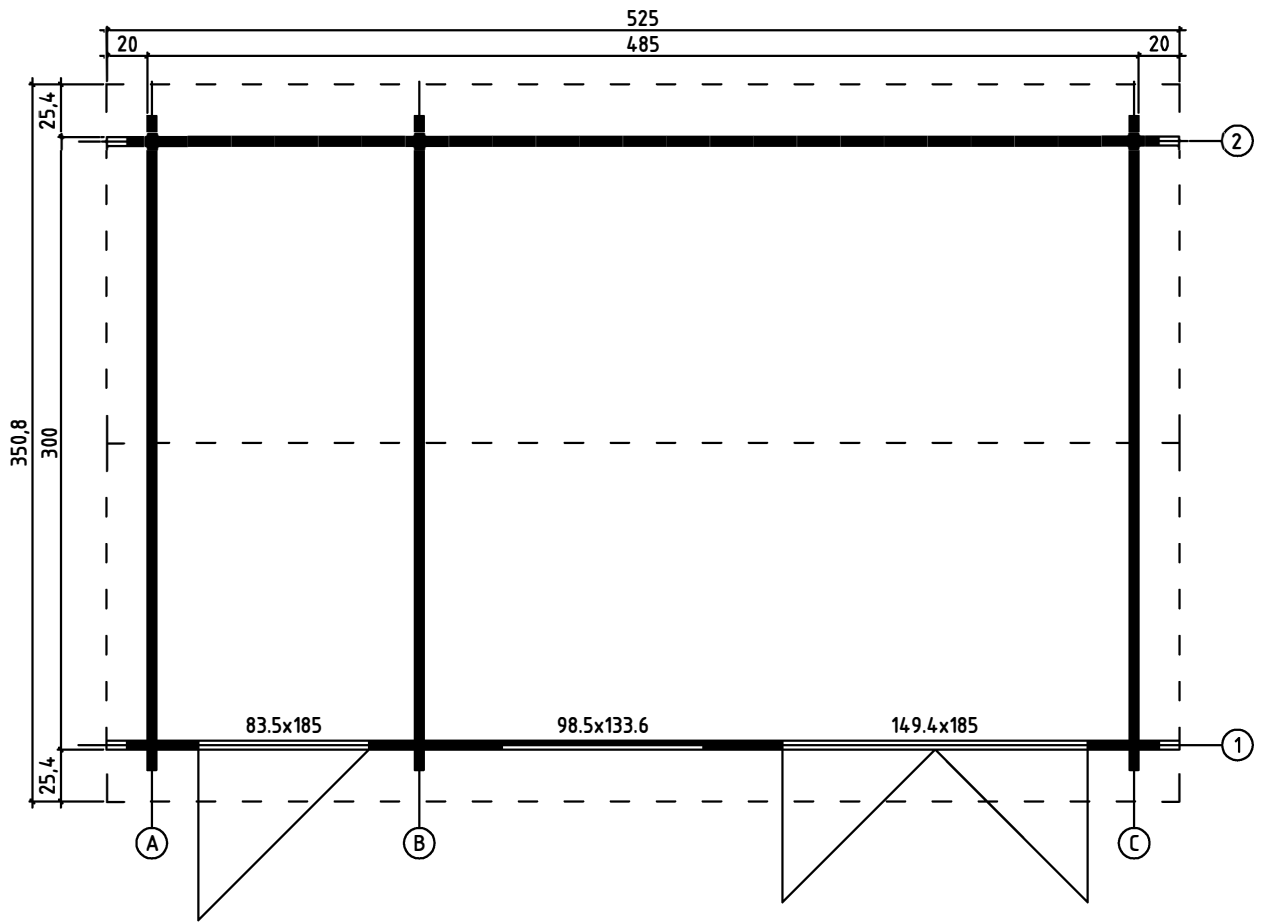

Wendy B
1/8

7.04.2016

1:100

FASADER OCH GRUNDPLAN - VISNINGER OG GRUNNPLAN -
TEGNINGER OG GRUNDPLAN - JULKISIVUT JA POHJAPIIRUSTUS

PLANRITNING - GRUNNPLAN - GRUNDPLAN - POHJAPIIRUSTUS

GRUND - GRUNNMUR - FUNDAMENT - PERUSTUS

Pos	07.04.2016 Delförteckning - Liste over deler - Stykliste - Osaluettelo	8/8	Q.	P. (mm)	L. (mm)
	CYLINDER - SYLINDERLÅS - CYLINDERLÅS - SYLINTERILUKKO		2	30x35	
	FÖNSTER - VINDU - VINDUE - IKKUNA 985x1336 DGP+ TAK.1.106.PSP.f		1		
	DÖRR - DØR - DØR - OVI 1494x1850 DGP+ TUK.2.066.PVP.MMWg		1		
	DÖRR - DØR - DØR - OVI 835x1850 TP+ UL.2.100.IVV.MMWa		1		