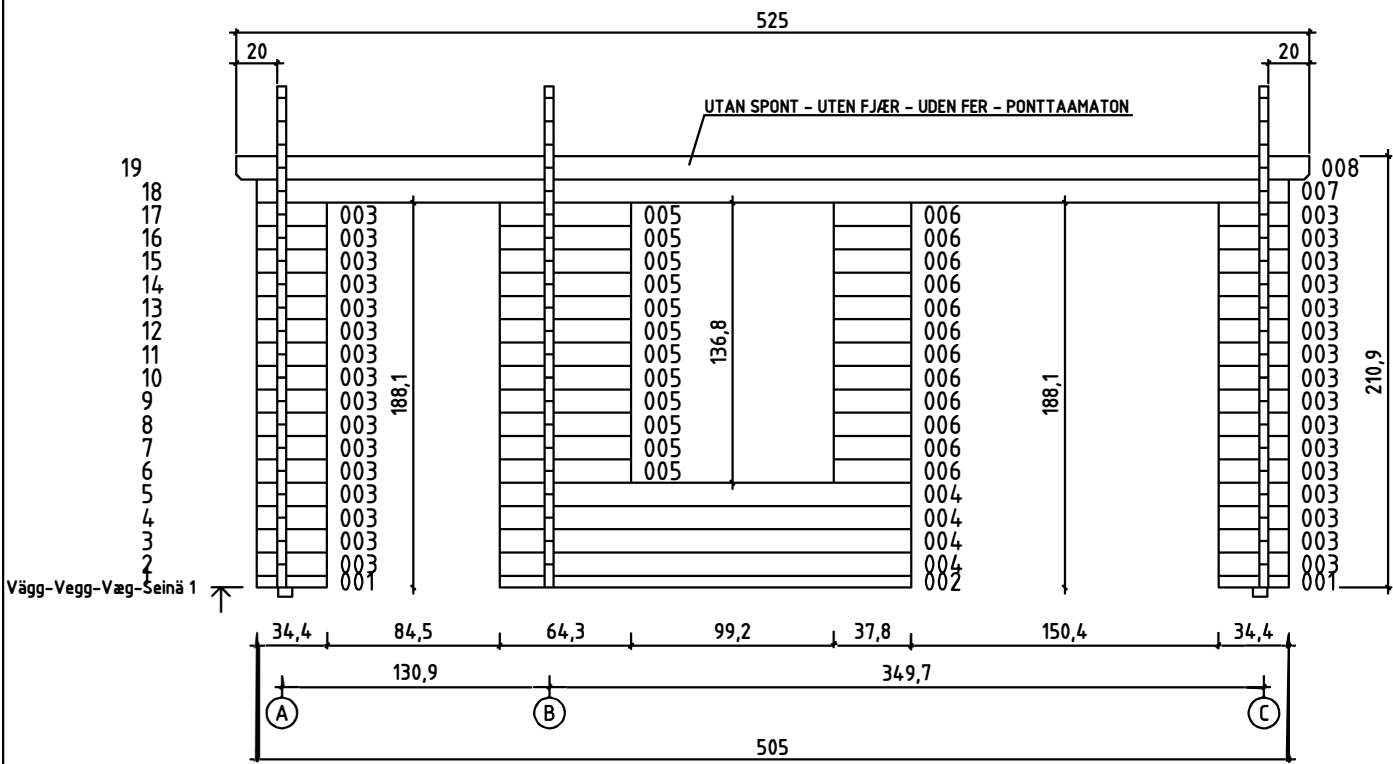

Wendy B
1/8

7.04.2016

1:100

FASADER OCH GRUNDPLAN - VISNINGER OG GRUNNPLAN -
TEGNINGER OG GRUNDPLAN - JULKISIVUT JA POHJAPIIRUSTUS

PLANRITNING - GRUNNPLAN - GRUNDPLAN - POHJAPIIRUSTUS

GRUND - GRUNNMUR - FUNDAMENT - PERUSTUS

GOLVBRÄDOR - GULVBORD - GULVBRÆDDER - LATTIALAUDAT

Pos	07.04.2016 Delförteckning - Liste over deler - Stykliste - Osaluettelo	6/8	Q.	P. (mm)	L. (mm)
001			2	44x57	344
002			1	44x57	2013
003			32	44x114	344
004			4	44x114	2013
005			12	44x114	643
006			12	44x114	378
007			18	44x114	5050
008			1	44x120	5250
009			1	44x57	5050
010			1	44x120	5250
011			54	44x114	3200
WA-1 WB-1 WC-1			1 1 1		
IAR2	GRUND - GRUNNMUR - FUNDAMENT - PERUSTUS 		6	70x45	4700
IAR1	GRUND - GRUNNMUR - FUNDAMENT - PERUSTUS 		2	70x45	2990
PR1	TÅKASAR - TAKBJELKE - TAGBJÆLKE - KATTO-ORRET 		1	44x140	5250
A-PR1	TÅKASAR - TAKBJELKE - TAGBJÆLKE - KATTO-ORRET 		2	44x140	5250
	GOLVBRÄDOR - GULVBORD - GULVBRÆDDER - LATTIALAUDAT 		54	90x18	2908
	KATTOLAUTA - TAKBORD - TAGBRÆDDER - TAKBRÄDE 		118	90x18	1800
	GOLVLÄKT - GULVLIST - GULVLISTE - JALKALISTA 			18x18	21.05
	TAKLÄKT - LIST FOR TAKPAPP - TAGPAPLISTE - KATTOHUOPALISTA 		4	18x58	1850
TB-1	TAKFOTSINKLÄDNAD - SPEILBORD - STERNBRÆT - RÄYSTÄSLAUTA 		2	18x90	5250
DRV-1	TAKFOT - FORSTERKNING AV TAKFORKANT - TAGKANTSFORSTÆRKNING - RÄYSTÄSLISTA 		4	28x34	2625
KFS-1	STORM SÄKRING - VINDAVSTIVNINGSLIST - STORMLISTE - MYRSKYSUOJALISTA 		4	22x45	2150
	VINDBRÄDE - VINDSKI - VINDSKEDE - KAAPELILAUTA 		4	18x120	1850

Pos	07.04.2016 Delförteckning - Liste over deler - Stykliste - Osaluettelo	8/8	Q.	P. (mm)	L. (mm)
	CYLINDER - SYLINDERLÅS - CYLINDERLÅS - SYLINTERILUKKO		2	30x35	
	FÖNSTER - VINDU - VINDUE - IKKUNA 985x1336 DGP+ TAK.1.106.PSP.f		1		
	DÖRR - DØR - DØR - OVI 1494x1850 DGP+ TUK.2.066.PVP.MMWg		1		
	DÖRR - DØR - DØR - OVI 835x1850 TP+ UL.2.100.IVV.MMWa		1		