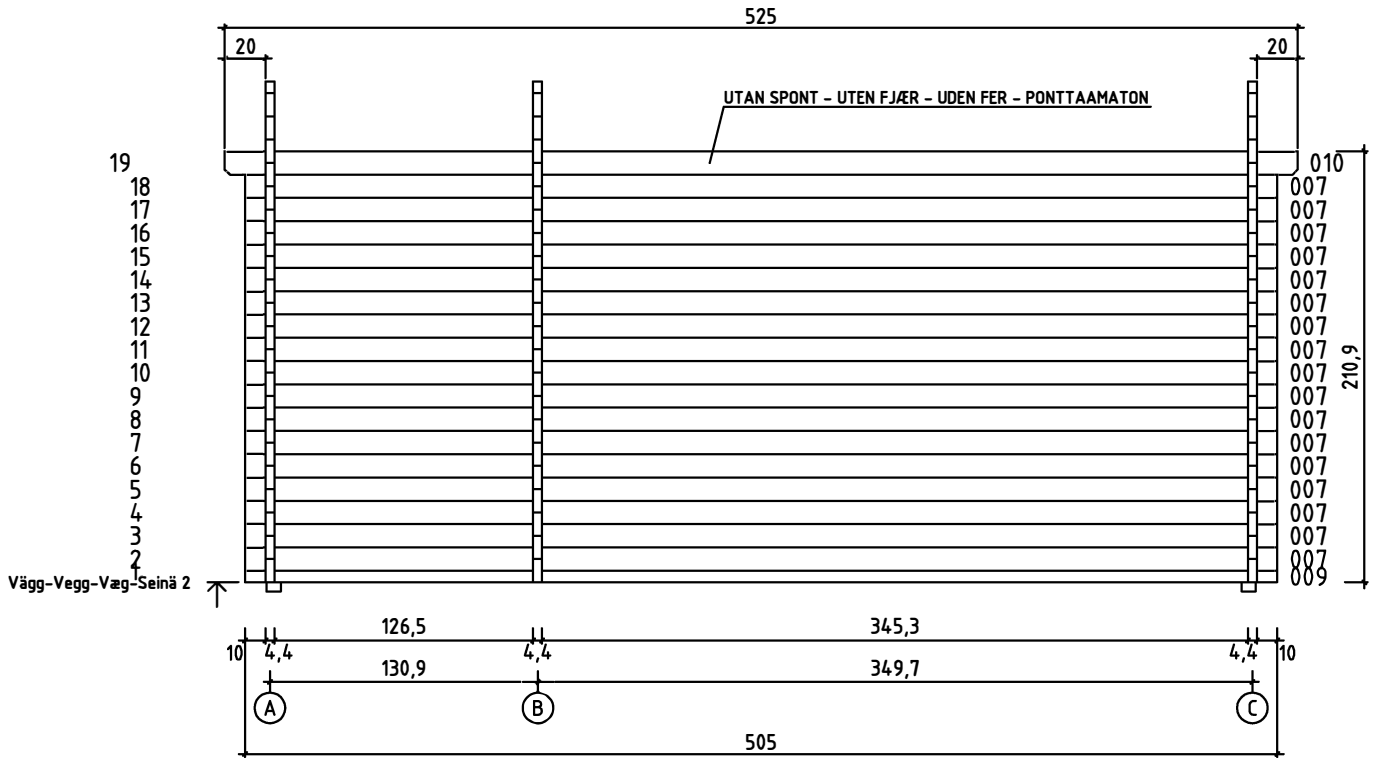

Wendy B
1/8

7.04.2016

1:100

FASADER OCH GRUNDPLAN - VISNINGER OG GRUNNPLAN -
TEGNINGER OG GRUNDPLAN - JULKISIVUT JA POHJAPIIRUSTUS

PLANRITNING - GRUNNPLAN - GRUNDPLAN - POHJAPIIRUSTUS

GRUND - GRUNNMUR - FUNDAMENT - PERUSTUS

GOLVBRÄDOR - GULVBORD - GULVBRÆDDER - LATTIALAUDAT

Pos	07.04.2016 Delförteckning - Liste over deler - Stykliste - Osaluettelo	6/8	Q.	P. (mm)	L. (mm)
001			2	44x57	344
002			1	44x57	2013
003			32	44x114	344
004			4	44x114	2013
005			12	44x114	643
006			12	44x114	378
007			18	44x114	5050
008			1	44x120	5250
009			1	44x57	5050
010			1	44x120	5250
011			54	44x114	3200
WA-1 WB-1 WC-1			1 1 1		
IAR2	GRUND - GRUNNMUR - FUNDAMENT - PERUSTUS 		6	70x45	4700
IAR1	GRUND - GRUNNMUR - FUNDAMENT - PERUSTUS 		2	70x45	2990
PR1	TÅKASAR - TAKBJELKE - TAGBJÆLKE - KATTO-ORRET 		1	44x140	5250
A-PR1	TÅKASAR - TAKBJELKE - TAGBJÆLKE - KATTO-ORRET 		2	44x140	5250
	GOLVBRÄDOR - GULVBORD - GULVBRÆDDER - LATTIALAUDAT 		54	90x18	2908
	KATTOLAUTA - TAKBORD - TAGBRÆDDER - TAKBRÄDE 		118	90x18	1800
	GOLVLÄKT - GULVLIST - GULVLISTE - JALKALISTA 			18x18	21.05
	TAKLÄKT - LIST FOR TAKPAPP - TAGPAPLISTE - KATTOHUOPALISTA 		4	18x58	1850
TB-1	TAKFOTSINKLÄDNAD - SPEILBORD - STERNBRÆT - RÄYSTÄSLAUTA 		2	18x90	5250
DRV-1	TAKFOT - FORSTERKNING AV TAKFORKANT - TAGKANTSFORSTÆRKNING - RÄYSTÄSLISTA 		4	28x34	2625
KFS-1	STORM SÄKRING - VINDAVSTIVNINGSLIST - STORMLISTE - MYRSKYSUOJALISTA 		4	22x45	2150
	VINDBRÄDE - VINDSKI - VINDSKEDE - KAAPELILAUTA 		4	18x120	1850

Pos	07.04.2016 Delförteckning - Liste over deler - Stykliste - Osaluettelo	8/8	Q.	P. (mm)	L. (mm)
	CYLINDER - SYLINDERLÅS - CYLINDERLÅS - SYLINTERILUKKO		2	30x35	
	FÖNSTER - VINDU - VINDUE - IKKUNA 985x1336 DGP+ TAK.1.106.PSP.f		1		
	DÖRR - DØR - DØR - OVI 1494x1850 DGP+ TUK.2.066.PVP.MMWg		1		
	DÖRR - DØR - DØR - OVI 835x1850 TP+ UL.2.100.IVV.MMWa		1		