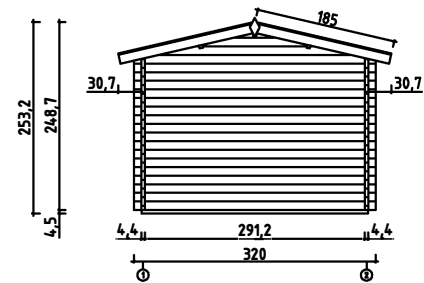

1:100

FASADER OCH GRUNDPLAN - VISNINGER OG GRUNNPLAN -
TEGNINGER OG GRUNDPLAN - JULKISIVUT JA POHJAPIIRUSTUS