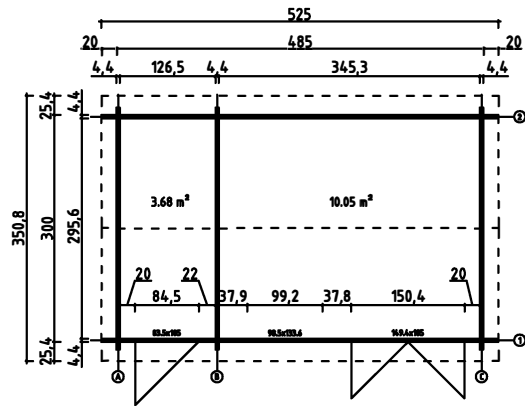

1:100

FASADER OCH GRUNDPLAN - VISNINGER OG GRUNNPLAN -
TEGNINGER OG GRUNDPLAN - JULKISIVUT JA POHJAPIIRUSTUS