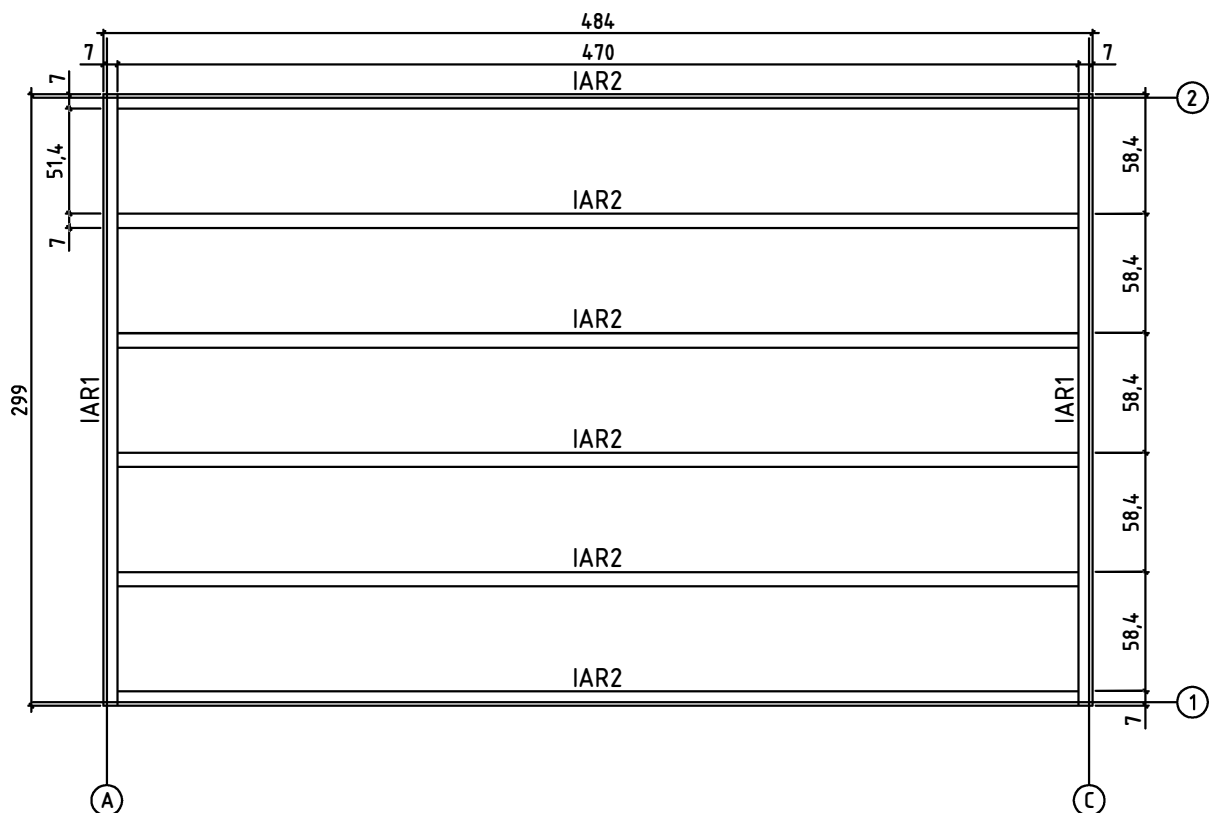

Wendy B
1/8

7.04.2016

1:100

FASADER OCH GRUNDPLAN - VISNINGER OG GRUNNPLAN -
TEGNINGER OG GRUNDPLAN - JULKISIVUT JA POHJAPIIRUSTUS

PLANRITNING - GRUNNPLAN - GRUNDPLAN - POHJAPIIRUSTUS

GRUND - GRUNNMUR - FUNDAMENT - PERUSTUS

GOLVBRÄDOR - GULVBORD - GULVBRÆDDER - LATTIALAUDAT

Pos	07.04.2016 Delförteckning - Liste over deler - Stykliste - Osaluettelo	6/8	Q.	P. (mm)	L. (mm)
001			2	44x57	344
002			1	44x57	2013
003			32	44x114	344
004			4	44x114	2013
005			12	44x114	643
006			12	44x114	378
007			18	44x114	5050
008			1	44x120	5250
009			1	44x57	5050
010			1	44x120	5250
011			54	44x114	3200
WA-1 WB-1 WC-1			1 1 1		
IAR2	GRUND - GRUNNMUR - FUNDAMENT - PERUSTUS 		6	70x45	4700
IAR1	GRUND - GRUNNMUR - FUNDAMENT - PERUSTUS 		2	70x45	2990
PR1	TÅKASAR - TAKBJELKE - TAGBJÆLKE - KATTO-ORRET 		1	44x140	5250
A-PR1	TÅKASAR - TAKBJELKE - TAGBJÆLKE - KATTO-ORRET 		2	44x140	5250
	GOLVBRÄDOR - GULVBORD - GULVBRÆDDER - LATTIALAUDAT 		54	90x18	2908
	KATTOLAUTA - TAKBORD - TAGBRÆDDER - TAKBRÄDE 		118	90x18	1800
	GOLVLÄKT - GULVLIST - GULVLISTE - JALKALISTA 			18x18	21.05
	TAKLÄKT - LIST FOR TAKPAPP - TAGPAPLISTE - KATTOHUOPALISTA 		4	18x58	1850
TB-1	TAKFOTSINKLÄDNAD - SPEILBORD - STERNBRÆT - RÄYSTÄSLAUTA 		2	18x90	5250
DRV-1	TAKFOT - FORSTERKNING AV TAKFORKANT - TAGKANTSFORSTÆRKNING - RÄYSTÄSLISTA 		4	28x34	2625
KFS-1	STORM SÄKRING - VINDAVSTIVNINGSLIST - STORMLISTE - MYRSKYSUOJALISTA 		4	22x45	2150
	VINDBRÄDE - VINDSKI - VINDSKEDE - KAAPELILAUTA 		4	18x120	1850

Pos	07.04.2016 Delförteckning - Liste over deler - Stykliste - Osaluettelo	8/8	Q.	P. (mm)	L. (mm)
	CYLINDER - SYLINDERLÅS - CYLINDERLÅS - SYLINTERILUKKO		2	30x35	
	FÖNSTER - VINDU - VINDUE - IKKUNA 985x1336 DGP+ TAK.1.106.PSP.f		1		
	DÖRR - DØR - DØR - OVI 1494x1850 DGP+ TUK.2.066.PVP.MMWg		1		
	DÖRR - DØR - DØR - OVI 835x1850 TP+ UL.2.100.IVV.MMWa		1		