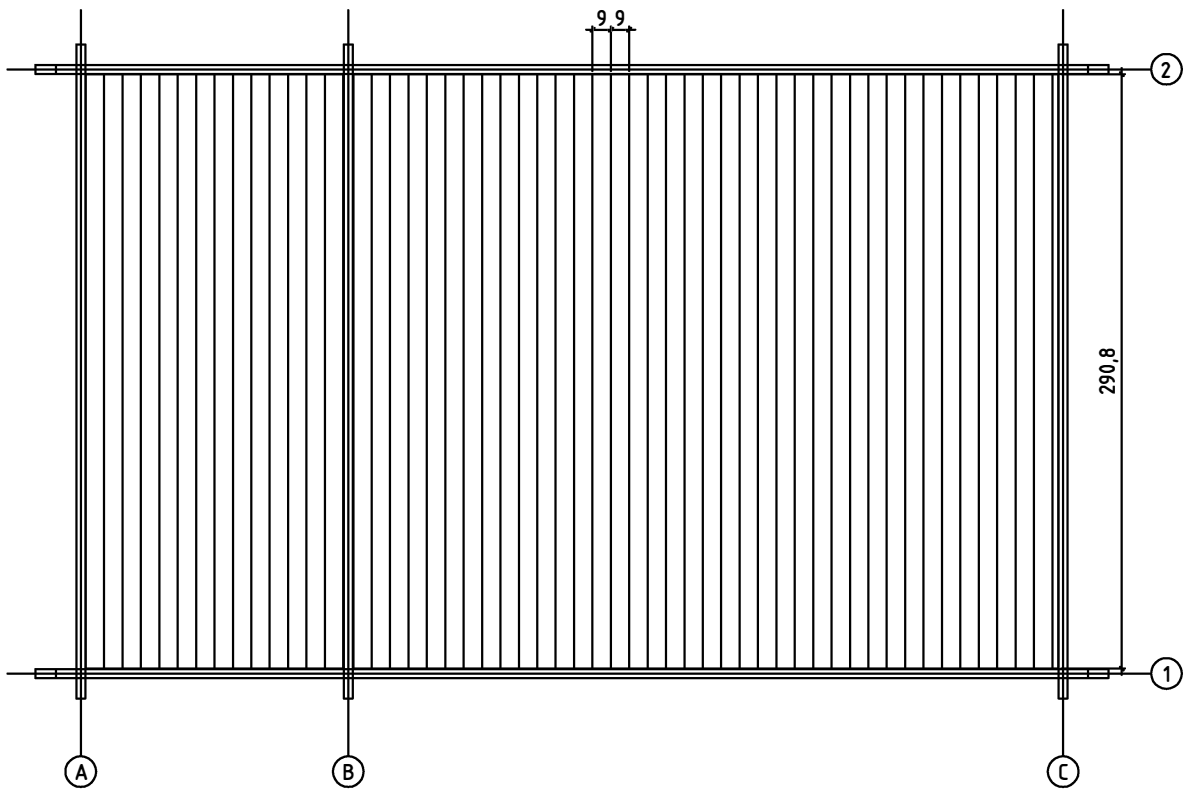

Wendy B
1/8

7.04.2016

1:100

FASADER OCH GRUNDPLAN - VISNINGER OG GRUNNPLAN -
TEGNINGER OG GRUNDPLAN - JULKISIVUT JA POHJAPIIRUSTUS

PLANRITNING - GRUNNPLAN - GRUNDPLAN - POHJAPIIRUSTUS

GRUND - GRUNNMUR - FUNDAMENT - PERUSTUS

GOLVBRÄDOR - GULVBORD - GULVBRÆDDER - LATTIALAUDAT

Pos	07.04.2016 Delförteckning - Liste over deler - Stykliste - Osaluettelo	6/8	Q.	P. (mm)	L. (mm)
001			2	44x57	344
002			1	44x57	2013
003			32	44x114	344
004			4	44x114	2013
005			12	44x114	643
006			12	44x114	378
007			18	44x114	5050
008			1	44x120	5250
009			1	44x57	5050
010			1	44x120	5250
011			54	44x114	3200
WA-1 WB-1 WC-1			1 1 1		
IAR2	GRUND - GRUNNMUR - FUNDAMENT - PERUSTUS 		6	70x45	4700
IAR1	GRUND - GRUNNMUR - FUNDAMENT - PERUSTUS 		2	70x45	2990
PR1	TÅKASAR - TAKBJELKE - TAGBJÆLKE - KATTO-ORRET 		1	44x140	5250
A-PR1	TÅKASAR - TAKBJELKE - TAGBJÆLKE - KATTO-ORRET 		2	44x140	5250
	GOLVBRÄDOR - GULVBORD - GULVBRÆDDER - LATTIALAUDAT 		54	90x18	2908
	KATTOLAUTA - TAKBORD - TAGBRÆDDER - TAKBRÄDE 		118	90x18	1800
	GOLVLÄKT - GULVLIST - GULVLISTE - JALKALISTA 			18x18	21.05
	TAKLÄKT - LIST FOR TAKPAPP - TAGPAPLISTE - KATTOHUOPALISTA 		4	18x58	1850
TB-1	TAKFOTSINKLÄDNAD - SPEILBORD - STERNBRÆT - RÄYSTÄSLAUTA 		2	18x90	5250
DRV-1	TAKFOT - FORSTERKNING AV TAKFORKANT - TAGKANTSFORSTÆRKNING - RÄYSTÄSLISTA 		4	28x34	2625
KFS-1	STORM SÄKRING - VINDAVSTIVNINGSLIST - STORMLISTE - MYRSKYSUOJALISTA 		4	22x45	2150
	VINDBRÄDE - VINDSKI - VINDSKEDE - KAAPELILAUTA 		4	18x120	1850

Pos	07.04.2016 Delförteckning - Liste over deler - Stykliste - Osaluettelo	8/8	Q.	P. (mm)	L. (mm)
	CYLINDER - SYLINDERLÅS - CYLINDERLÅS - SYLINTERILUKKO		2	30x35	
	FÖNSTER - VINDU - VINDUE - IKKUNA 985x1336 DGP+ TAK.1.106.PSP.f		1		
	DÖRR - DØR - DØR - OVI 1494x1850 DGP+ TUK.2.066.PVP.MMWg		1		
	DÖRR - DØR - DØR - OVI 835x1850 TP+ UL.2.100.IVV.MMWa		1		