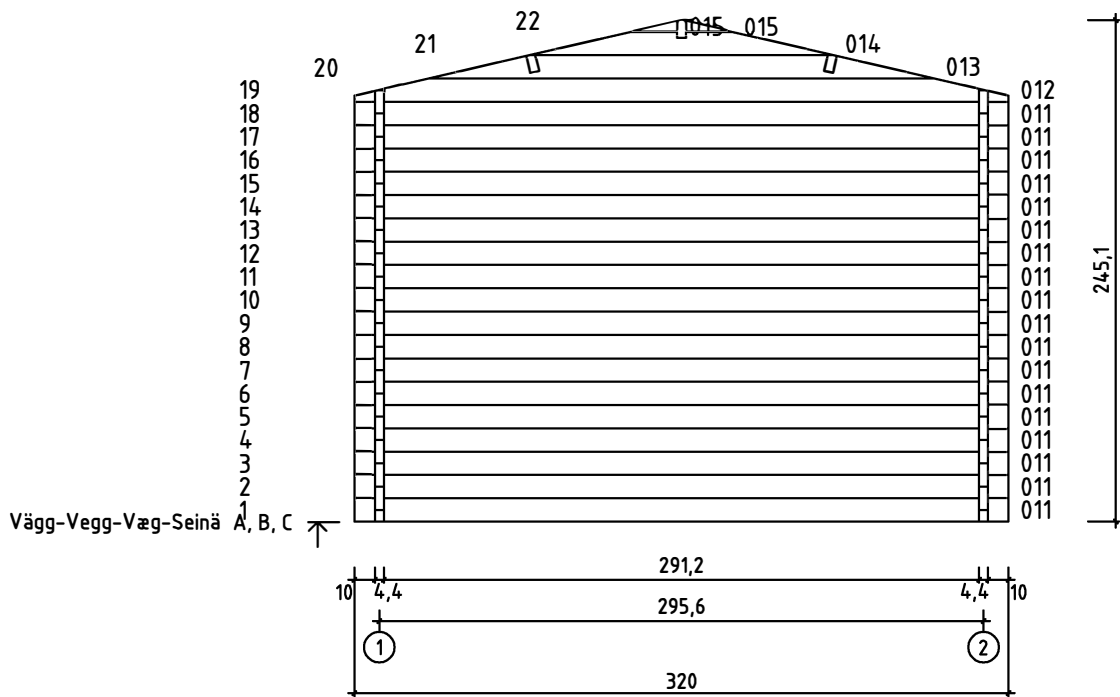

Wendy B
1/8

7.04.2016

1:100

FASADER OCH GRUNDPLAN - VISNINGER OG GRUNNPLAN -
TEGNINGER OG GRUNDPLAN - JULKISIVUT JA POHJAPIIRUSTUS

PLANRITNING - GRUNNPLAN - GRUNDPLAN - POHJAPIIRUSTUS

GRUND - GRUNNMUR - FUNDAMENT - PERUSTUS

GOLVBRÄDOR - GULVBORD - GULVBRÆDDER - LATTIALAUDAT

Pos	07.04.2016 Delförteckning - Liste over deler - Stykliste - Osaluettelo	6/8	Q.	P. (mm)	L. (mm)
001			2	44x57	344
002			1	44x57	2013
003			32	44x114	344
004			4	44x114	2013
005			12	44x114	643
006			12	44x114	378
007			18	44x114	5050
008			1	44x120	5250
009			1	44x57	5050
010			1	44x120	5250
011			54	44x114	3200
WA-1 WB-1 WC-1			1 1 1		
IAR2	GRUND - GRUNNMUR - FUNDAMENT - PERUSTUS 		6	70x45	4700
IAR1	GRUND - GRUNNMUR - FUNDAMENT - PERUSTUS 		2	70x45	2990
PR1	TÅKASAR - TAKBJELKE - TAGBJÆLKE - KATTO-ORRET 		1	44x140	5250
A-PR1	TÅKASAR - TAKBJELKE - TAGBJÆLKE - KATTO-ORRET 		2	44x140	5250
	GOLVBRÄDOR - GULVBORD - GULVBRÆDDER - LATTIALAUDAT 		54	90x18	2908
	KATTOLAUTA - TAKBORD - TAGBRÆDDER - TAKBRÄDE 		118	90x18	1800
	GOLVLÄKT - GULVLIST - GULVLISTE - JALKALISTA 			18x18	21.05
	TAKLÄKT - LIST FOR TAKPAPP - TAGPAPLISTE - KATTOHUOPALISTA 		4	18x58	1850
TB-1	TAKFOTSINKLÄDNAD - SPEILBORD - STERNBRÆT - RÄYSTÄSLAUTA 		2	18x90	5250
DRV-1	TAKFOT - FORSTERKNING AV TAKFORKANT - TAGKANTSFORSTÆRKNING - RÄYSTÄSLISTA 		4	28x34	2625
KFS-1	STORM SÄKRING - VINDAVSTIVNINGSLIST - STORMLISTE - MYRSKYSUOJALISTA 		4	22x45	2150
	VINDBRÄDE - VINDSKI - VINDSKEDE - KAAPELILAUTA 		4	18x120	1850

Pos	07.04.2016 Delförteckning - Liste over deler - Stykliste - Osaluettelo	8/8	Q.	P. (mm)	L. (mm)
	CYLINDER - SYLINDERLÅS - CYLINDERLÅS - SYLINTERILUKKO		2	30x35	
	FÖNSTER - VINDU - VINDUE - IKKUNA 985x1336 DGP+ TAK.1.106.PSP.f		1		
	DÖRR - DØR - DØR - OVI 1494x1850 DGP+ TUK.2.066.PVP.MMWg		1		
	DÖRR - DØR - DØR - OVI 835x1850 TP+ UL.2.100.IVV.MMWa		1		