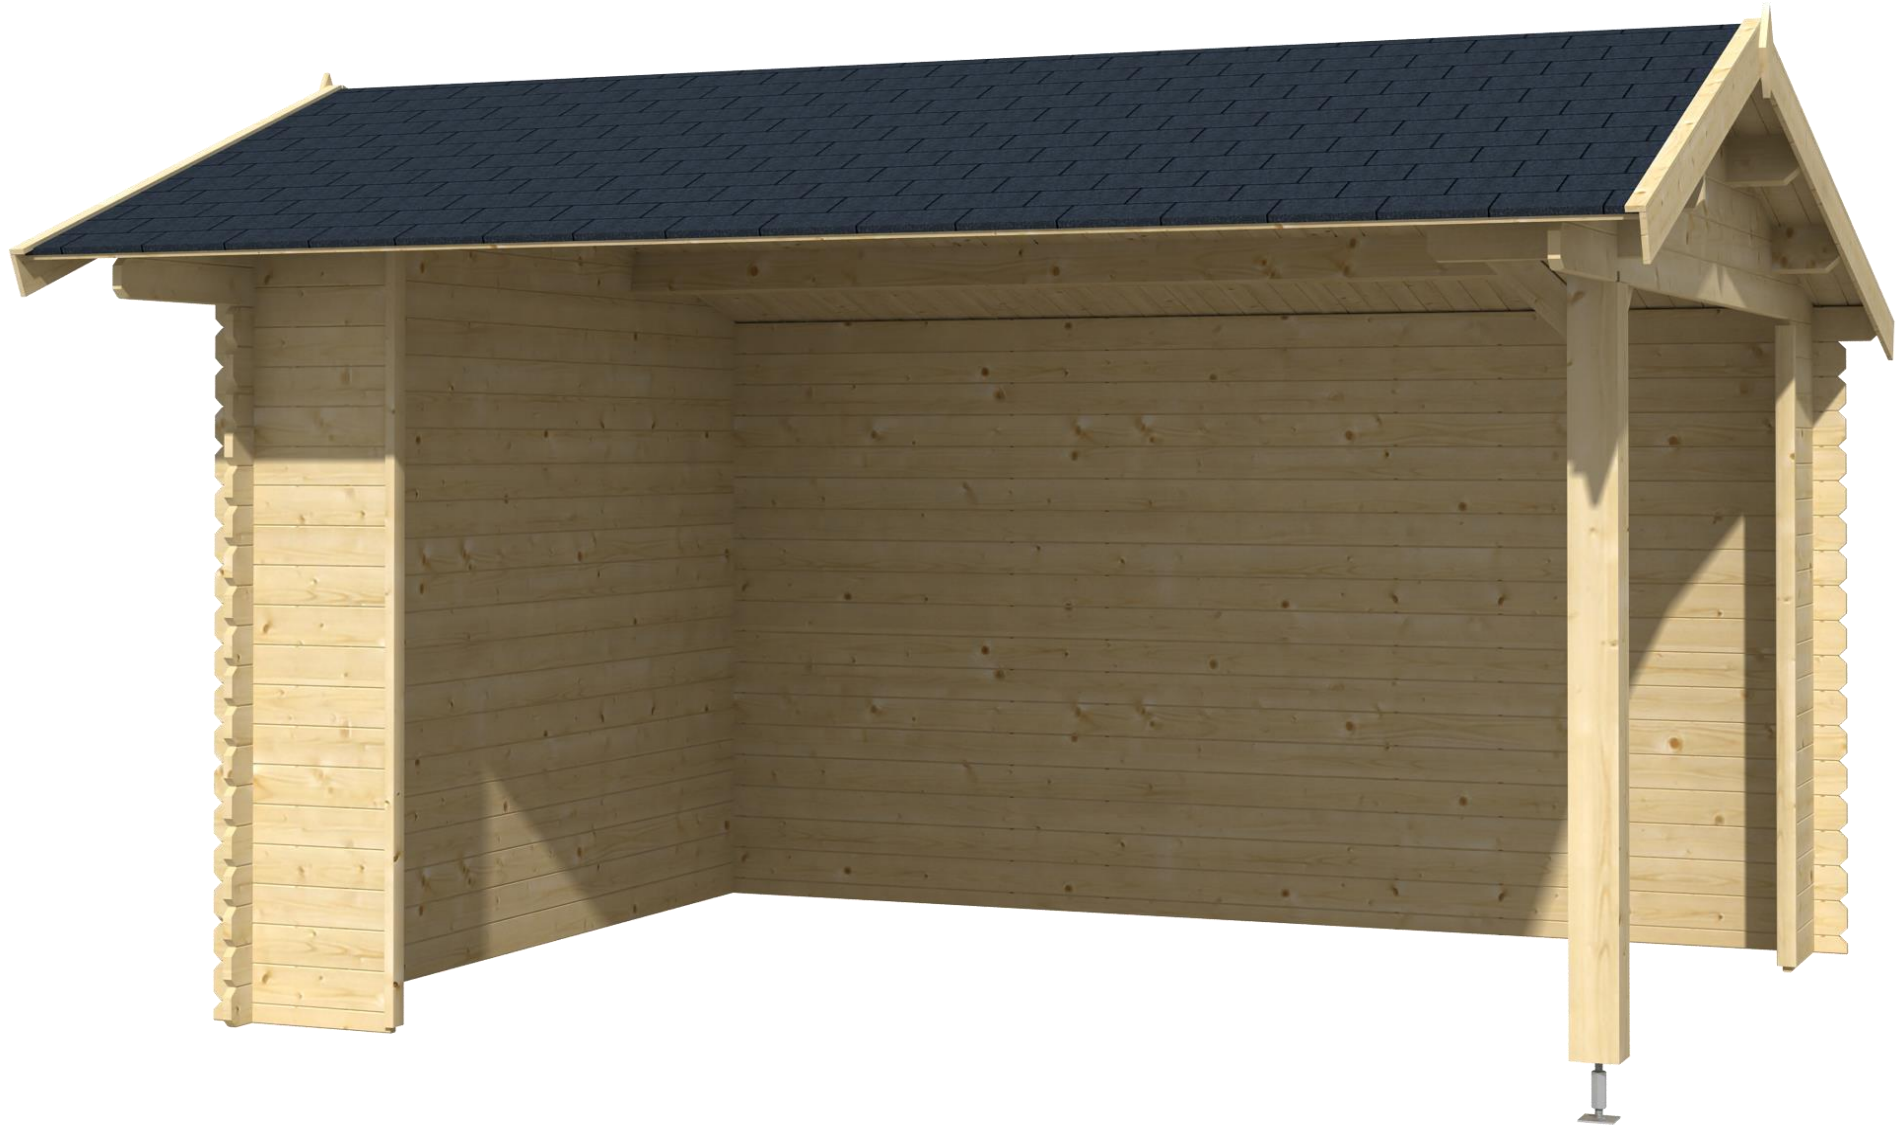

Anna

1/6

07.11.2017

Groundplan - Grundplan - Plan de masse - Planimetria -
Plattegrond - Põhiplaan

Pos	07.11.2017 Piece list - Stückliste - Liste des pièces - Elementi - Stuklijst - Tükítabel Art. Nr. 2839296 5/6	Q	P (mm)	L (mm)
001		1	28x57	569
002		37	28x114	569
003		1	28x114	569
004		1	28x114	4200
005		1	28x120	4200
006		1	28x57	4000
007		17	28x114	4000
008		1	28x120	4200
009		18	28x114	3200
WA-1		1		
WB-1		1		
A-PR1	Roof beam - Dachbalken - Panne de toit - Perlina del tetto - Gordingen / dakbalk - Pärilin 	4	44x140	4200
	Roof boards - Dachbretter - Voliges - Perlina per tetto - Dakhout - Katuselaud 	47	90x15	2550
	Roof boards - Dachbretter - Voliges - Perlina per tetto - Dakhout - Katuselaud 	47	90x15	1550
	Roofing felt fillet - Dachpappenleiste - Baguette de fixation du feutre bitumeux - Asse per fissaggio guaina bituminosa - Afdeklíjst asfaltpapier - Katusepapiilist 	2	15x45	1600
	Roofing felt fillet - Dachpappenleiste - Baguette de fixation du feutre bitumeux - Asse per fissaggio guaina bituminosa - Afdeklíjst asfaltpapier - Katusepapiilist 	2	15x45	2600
	Post - Pfosten - Poteau - Piede registrabile - Stíjl - Post 	1	120x120	1960
DRV-1	Roof edge reinforcement - Dachrandverstärkung - Corniere de renfort de bord de toit - Rinforzo x tetto - Dakrand versterking - Räästatugevdus 	2	15x45	4200
KFS-1	Storm protection - Sturmleiste - Latte anti-tempete - Protezione anti vento - Stormverankering / beveiliging - Tormikinnitusliist 	4	22x45	2500
	U-profile - U-profils - Profile u - Profilo ad u - U-profiel - U-profiil 	1	28x58	2017
	U-profile - U-profils - Profile u - Profilo ad u - U-profiel - U-profiil 	1	28x58	2190