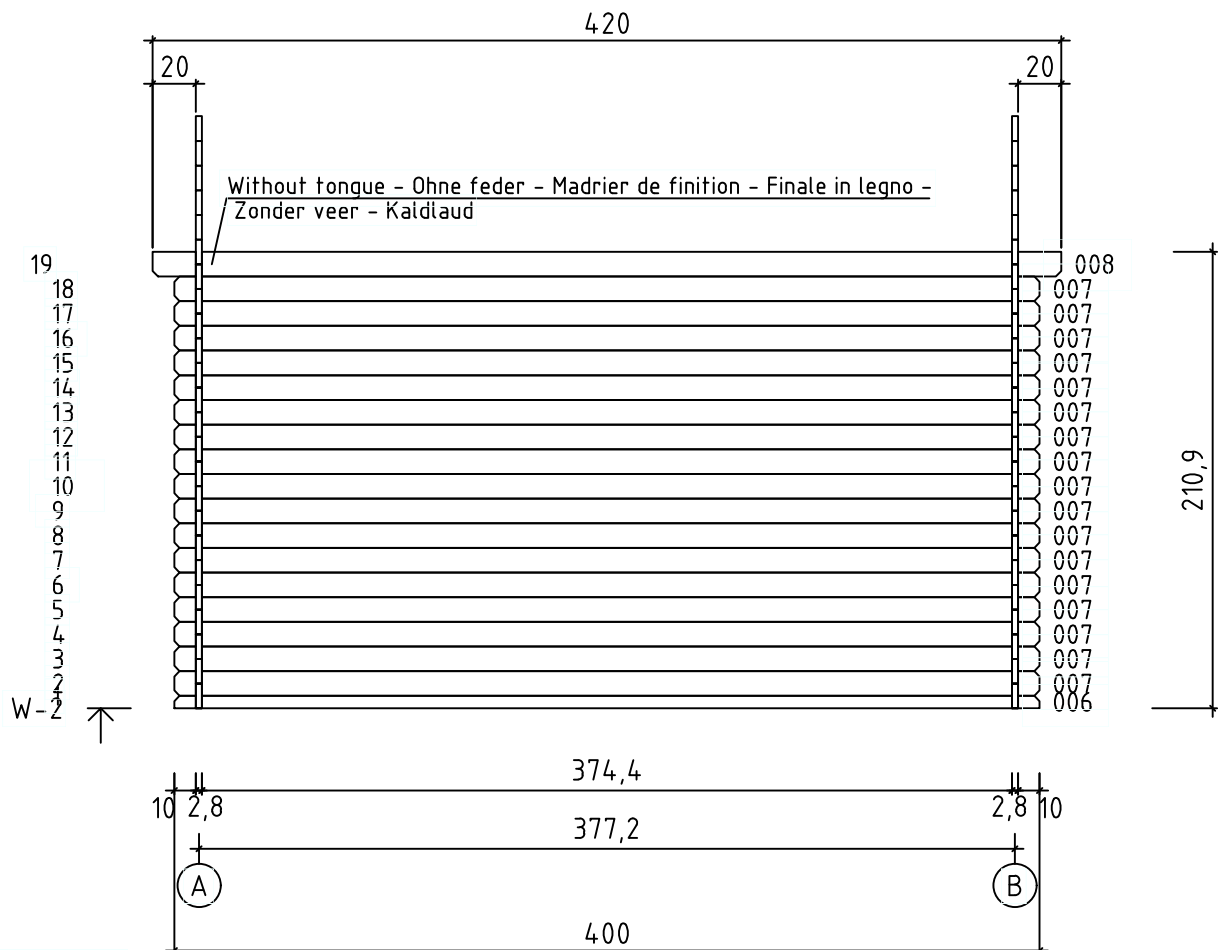

Anna

1/6

07.11.2017

Groundplan - Grundplan - Plan de masse - Planimetria -
Plattegrond - Põhiplaan

Pos	07.11.2017 Piece list - Stückliste - Liste des pièces - Elementi - Stuklijst - Tükítabel Art. Nr. 2839296 5/6	Q	P (mm)	L (mm)
001		1	28x57	569
002		37	28x114	569
003		1	28x114	569
004		1	28x114	4200
005		1	28x120	4200
006		1	28x57	4000
007		17	28x114	4000
008		1	28x120	4200
009		18	28x114	3200
WA-1		1		
WB-1		1		
A-PR1	Roof beam - Dachbalken - Panne de toit - Perlina del tetto - Gordingen / dakbalk - Pärilin 	4	44x140	4200
	Roof boards - Dachbretter - Voliges - Perlina per tetto - Dakhout - Katuselaud 	47	90x15	2550
	Roof boards - Dachbretter - Voliges - Perlina per tetto - Dakhout - Katuselaud 	47	90x15	1550
	Roofing felt fillet - Dachpappenleiste - Baguette de fixation du feutre bitumeux - Asse per fissaggio guaina bituminosa - Afdeklíjst asfaltpapier - Katusepapiilist 	2	15x45	1600
	Roofing felt fillet - Dachpappenleiste - Baguette de fixation du feutre bitumeux - Asse per fissaggio guaina bituminosa - Afdeklíjst asfaltpapier - Katusepapiilist 	2	15x45	2600
	Post - Pfosten - Poteau - Piede registrabile - Stíjl - Post 	1	120x120	1960
DRV-1	Roof edge reinforcement - Dachrandverstärkung - Corniere de renfort de bord de toit - Rinforzo x tetto - Dakrand versterking - Räästatugevdus 	2	15x45	4200
KFS-1	Storm protection - Sturmleiste - Latte anti-tempete - Protezione anti vento - Stormverankering / beveiliging - Tormikinnitusliist 	4	22x45	2500
	U-profile - U-profils - Profile u - Profilo ad u - U-profiel - U-profiil 	1	28x58	2017
	U-profile - U-profils - Profile u - Profilo ad u - U-profiel - U-profiil 	1	28x58	2190