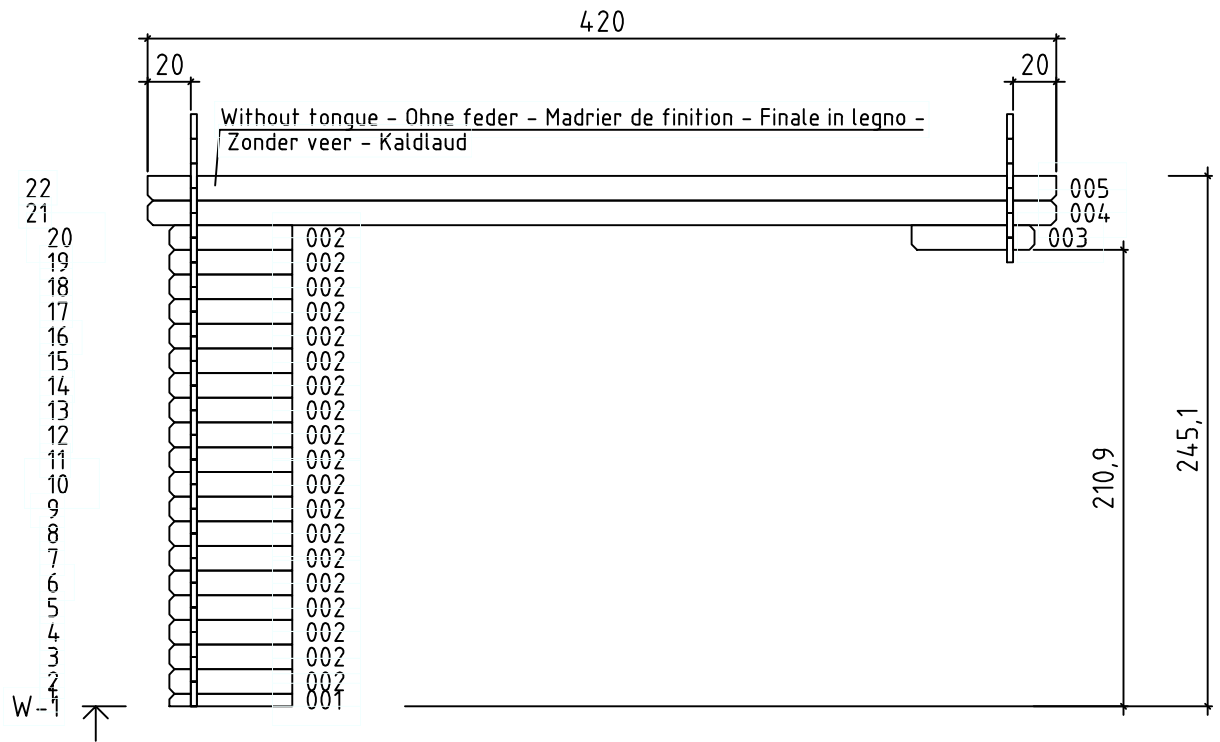

Anna

1/6

07.11.2017

Groundplan - Grundplan - Plan de masse - Planimetria -
Plattegrond - Põhiplaan

Pos	07.11.2017 Piece list - Stückliste - Liste des pièces - Elementi - Stuklijst - Tükítabel Art. Nr. 2839296 5/6	Q	P (mm)	L (mm)
001		1	28x57	569
002		37	28x114	569
003		1	28x114	569
004		1	28x114	4200
005		1	28x120	4200
006		1	28x57	4000
007		17	28x114	4000
008		1	28x120	4200
009		18	28x114	3200
WA-1		1		
WB-1		1		
A-PR1	Roof beam - Dachbalken - Panne de toit - Perlina del tetto - Gordingen / dakbalk - Pärilin 	4	44x140	4200
	Roof boards - Dachbretter - Voliges - Perlina per tetto - Dakhout - Katuselaud 	47	90x15	2550
	Roof boards - Dachbretter - Voliges - Perlina per tetto - Dakhout - Katuselaud 	47	90x15	1550
	Roofing felt fillet - Dachpappenleiste - Baguette de fixation du feutre bitumeux - Asse per fissaggio guaina bituminosa - Afdeklíjst asfaltpapier - Katusepapiilist 	2	15x45	1600
	Roofing felt fillet - Dachpappenleiste - Baguette de fixation du feutre bitumeux - Asse per fissaggio guaina bituminosa - Afdeklíjst asfaltpapier - Katusepapiilist 	2	15x45	2600
	Post - Pfosten - Poteau - Piede registrabile - Stíjl - Post 	1	120x120	1960
DRV-1	Roof edge reinforcement - Dachrandverstärkung - Corniere de renfort de bord de toit - Rinforzo x tetto - Dakrand versterking - Räästatugevdus 	2	15x45	4200
KFS-1	Storm protection - Sturmleiste - Latte anti-tempete - Protezione anti vento - Stormverankering / beveiliging - Tormikinnitusliist 	4	22x45	2500
	U-profile - U-profils - Profile u - Profilo ad u - U-profiel - U-profiil 	1	28x58	2017
	U-profile - U-profils - Profile u - Profilo ad u - U-profiel - U-profiil 	1	28x58	2190