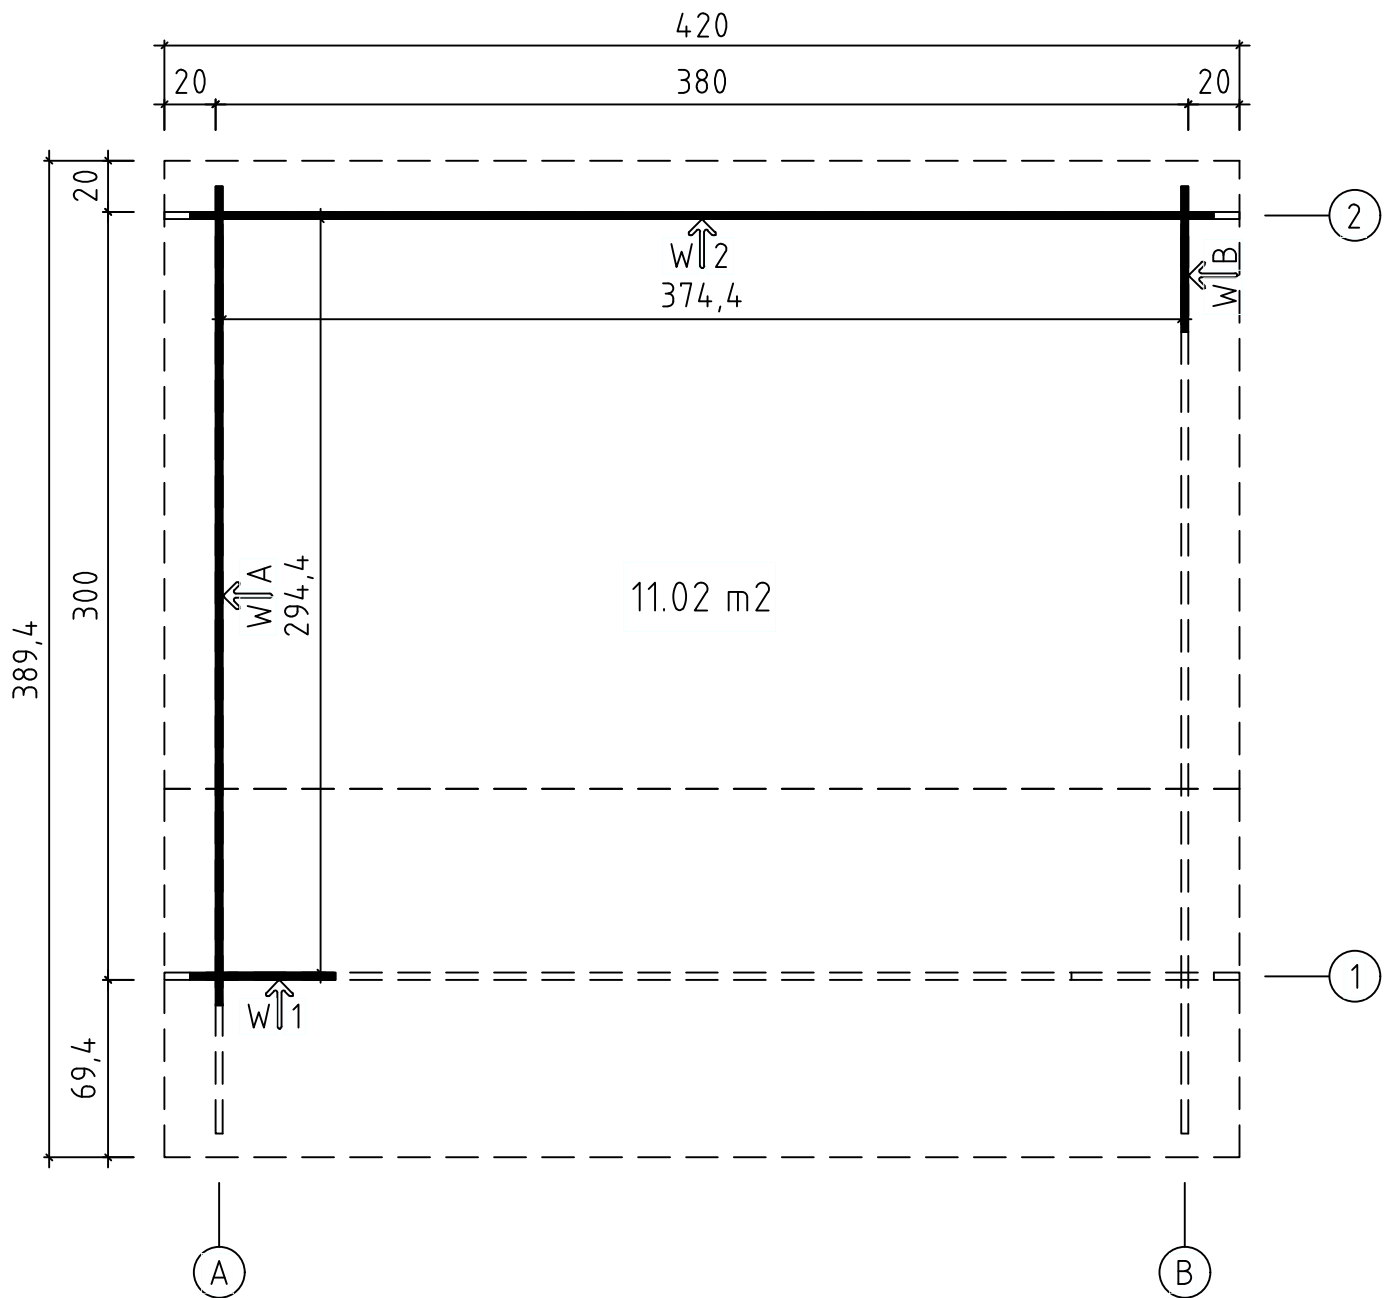

Anna

1/6

07.11.2017

Groundplan - Grundplan - Plan de masse - Planimetria -
Plattegrond - Põhiplaan

Pos	07.11.2017 Piece list - Stückliste - Liste des pièces - Elementi - Stuklijst - Tükítabel Art. Nr. 2839296 5/6	Q	P (mm)	L (mm)
001		1	28x57	569
002		37	28x114	569
003		1	28x114	569
004		1	28x114	4200
005		1	28x120	4200
006		1	28x57	4000
007		17	28x114	4000
008		1	28x120	4200
009		18	28x114	3200
WA-1		1		
WB-1		1		
A-PR1	Roof beam - Dachbalken - Panne de toit - Perlina del tetto - Gordingen / dakbalk - Pärilin 	4	44x140	4200
	Roof boards - Dachbretter - Voliges - Perlina per tetto - Dakhout - Katuselaud 	47	90x15	2550
	Roof boards - Dachbretter - Voliges - Perlina per tetto - Dakhout - Katuselaud 	47	90x15	1550
	Roofing felt fillet - Dachpappenleiste - Baguette de fixation du feutre bitumeux - Asse per fissaggio guaina bituminosa - Afdeklíjst asfaltpapier - Katusepapiilist 	2	15x45	1600
	Roofing felt fillet - Dachpappenleiste - Baguette de fixation du feutre bitumeux - Asse per fissaggio guaina bituminosa - Afdeklíjst asfaltpapier - Katusepapiilist 	2	15x45	2600
	Post - Pfosten - Poteau - Piede registrabile - Stíjl - Post 	1	120x120	1960
DRV-1	Roof edge reinforcement - Dachrandverstärkung - Corniere de renfort de bord de toit - Rinforzo x tetto - Dakrand versterking - Räästatugevdus 	2	15x45	4200
KFS-1	Storm protection - Sturmleiste - Latte anti-tempete - Protezione anti vento - Stormverankering / beveiliging - Tormikinnitusliist 	4	22x45	2500
	U-profile - U-profils - Profile u - Profilo ad u - U-profiel - U-profiil 	1	28x58	2017
	U-profile - U-profils - Profile u - Profilo ad u - U-profiel - U-profiil 	1	28x58	2190