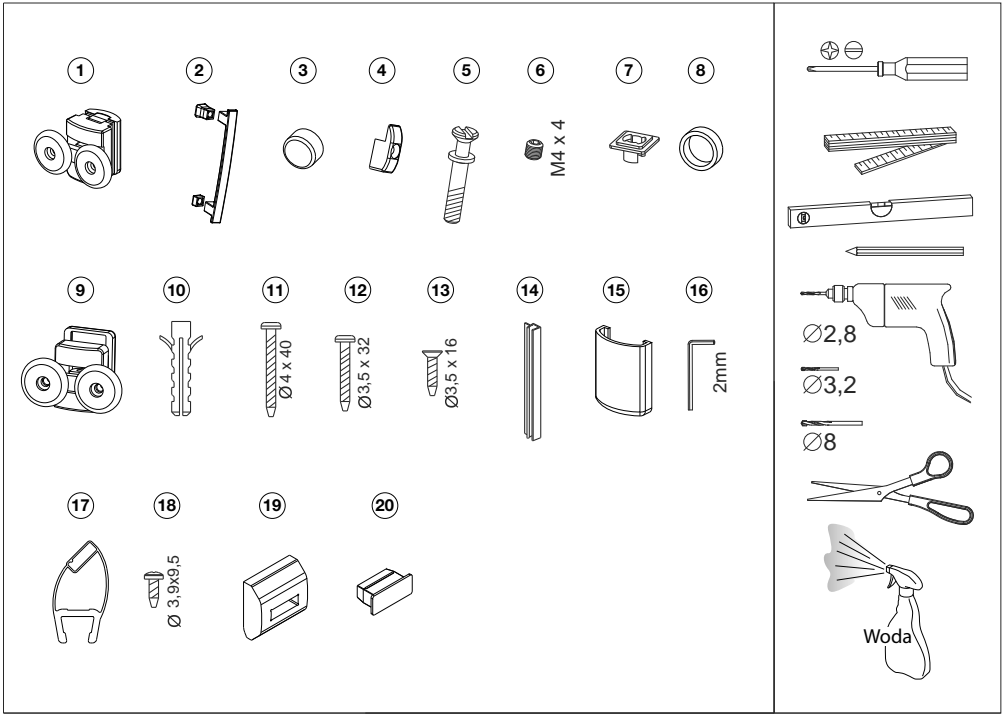

D4/TX5b

(01) 200000017766(94)

TX5b

- PL** Instrukcja montażu
- DE** Montageanweisung
- GB** Installation instruction
- FR** Instructions de montage
- RU** Инструкция монтажа
- CZ** Návod k montáži
- RO** Instrucțiuni de montaj
- HU** Útmutató
- SK** Návod na montáž

D4/TX5b

	1	2	3	4	5	6	7	8	9	10	11	12	13	14	15	16	17	18	19	20
D4/TX5b	4	2	6	4	4	4	8	4	4	6	6	8	4	4	8	1	2	6	5	5

A

B

C

D

E

F

	X [mm]
D4/TX5b-130	0
D4/TX5b-140	11
D4/TX5b-150	0
D4/TX5b-160	11
D4/TX5b-170	0
D4/TX5b-180	11

D4/TX5b