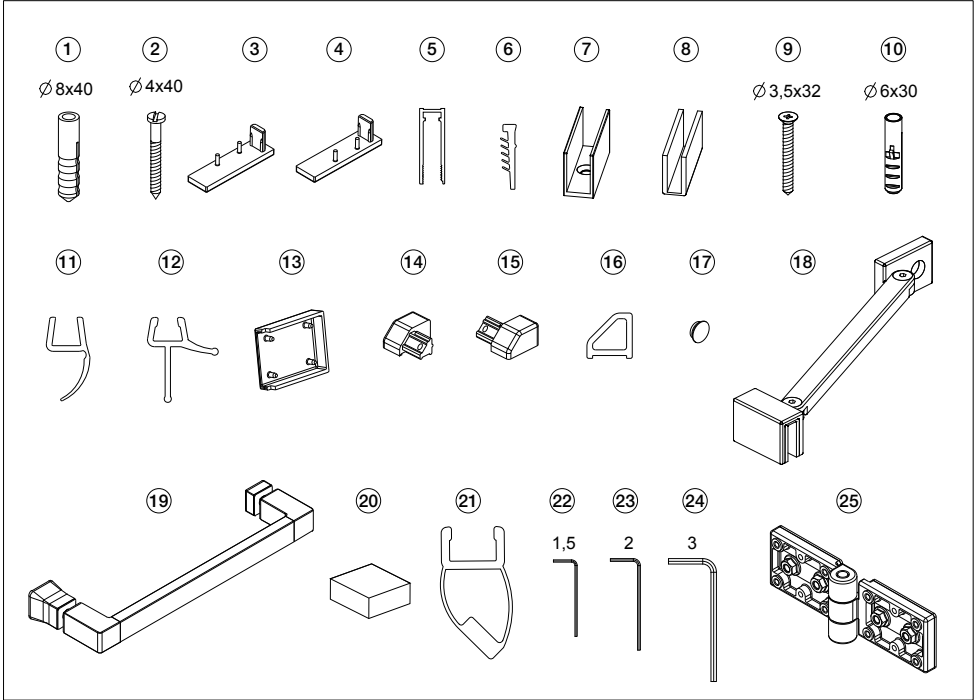

KP4/FREEII

KP4/FREEII-80
 KP4/FREEII-90

KP4/FREEII-80/90

	A [mm]	B [mm]	C [mm]	D [mm]	D1 [mm]	E [mm]	X [mm]
KP4/FREEII-80	2006	765-785	765-785	188	—	460	850
KP4/FREEII-90	2006	865-885	865-885	288	—	460	850
KP4/FREEII-80/90	2006	865-885	765-785	188	288	460	850