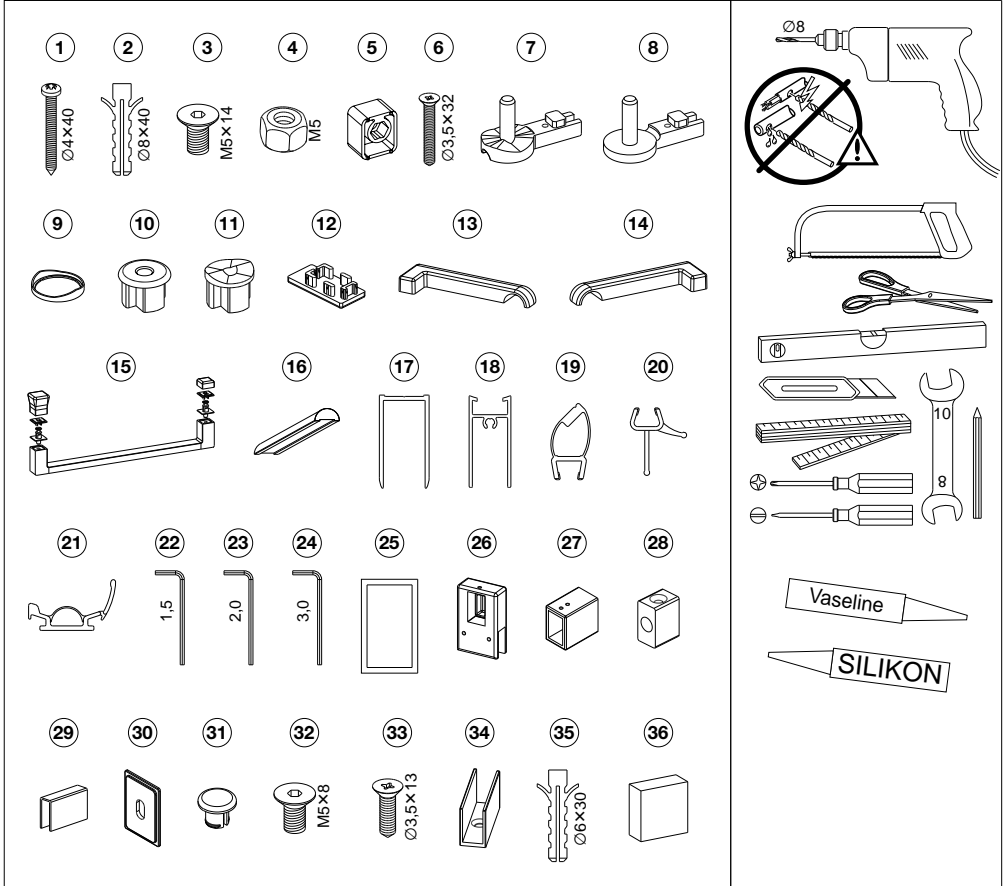

KNDJ/PRIII, KNDJ2/PRIII

	1	2	3	4	5	6	7	8	9	10	11	12	13	14	15	16	17	18	19	20	21	22	23	24	25	26	27	28	29	30	31	32	33	34	35	36	
KNDJ/PRIII	9	9	6	6	6	3	1	1	1	1	1	2	2	1	1	1	1	2	1	2	1	1	1	1	1	1	1	1	1	1	1	1	1	1	1	1	1
KNDJ2/PRIII	9	9	6	6	6	3	1	1	1	1	1	2	4	1	1	1	1	2	-	2	1	1	1	1	1	2	2	1	1	3	1	1	1	1	1	1