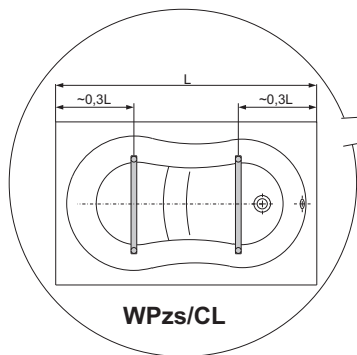

WPzs/CL

WP/CL

(01)200000011141(94)

CLASSIC

- PL** Instrukcja montażu wanny
- DE** Montageanweisung - Badewanne
- GB** Bathtub installation instruction
- FR** Notice de montage de la baignoire
- RU** Инструкция монтажа ванны
- CZ** Návod k montáži vany
- RO** Instrucțiuni de montaj cadă
- HU** Kádszerelési útmutató
- SK** Návod na montáž vane

WP/CL, WPzs/CL

A

B

C