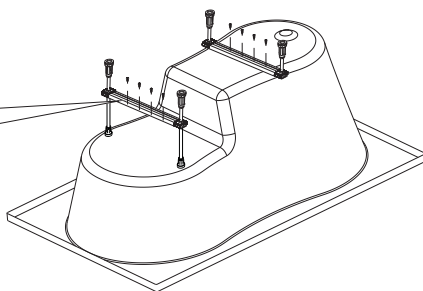

WPzs/CL

WP/CL

(01)200000011141(94)

CLASSIC

- PL** Instrukcja montażu wanny
- DE** Montageanweisung - Badewanne
- GB** Bathtub installation instruction
- FR** Notice de montage de la baignoire
- RU** Инструкция монтажа ванны
- CZ** Návod k montáži vany
- RO** Instrucțiuni de montaj cadă
- HU** Kádszerelési útmutató
- SK** Návod na montáž vane

WP/CL, WPzs/CL

A

B

C