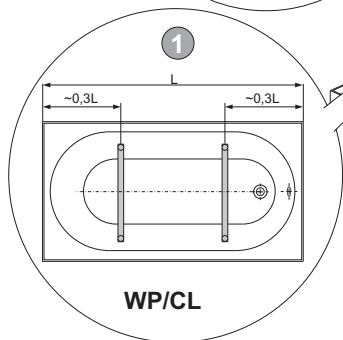

WPzs/CL

WP/CL

(01)200000011141(94)

CLASSIC

- PL** Instrukcja montażu wanny
- DE** Montageanweisung - Badewanne
- GB** Bathtub installation instruction
- FR** Notice de montage de la baignoire
- RU** Инструкция монтажа ванны
- CZ** Návod k montáži vany
- RO** Instrucțiuni de montaj cadă
- HU** Kádszerelési útmutató
- SK** Návod na montáž vane

WP/CL, WPzs/CL

A

B

C