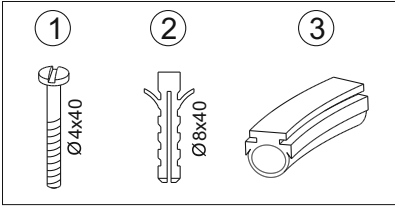

KW-3-c

	①	②	③
KW-3-c 120, KW-3-c 140	3	3	1