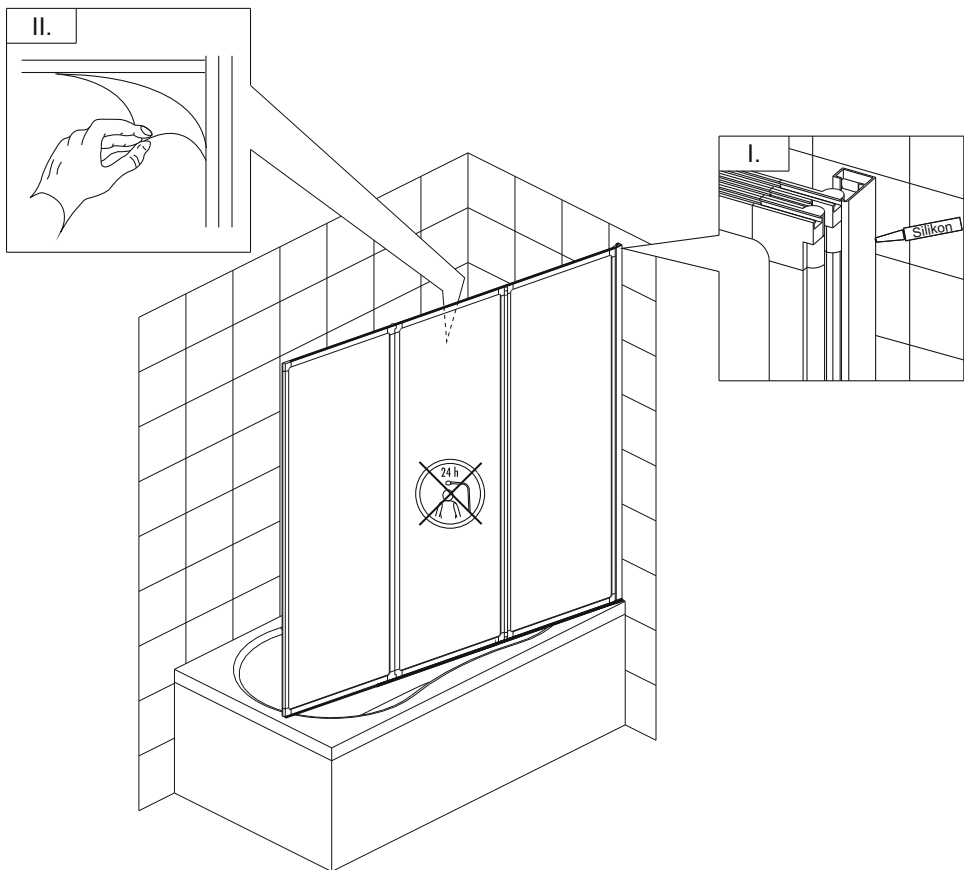

# CLASSIC

- PL** Instrukcja montażu kabiny
- DE** Montageanweisung Duschtrennung
- GB** Shower enclosure installation guide
- FR** Notice de montage de la cabine
- RU** Инструкция по установке кабины
- CZ** Návod k montáži kabiny
- RO** Instrucțiuni de montaj pentru cabină
- HU** Zuhanykabin szerelési útmutatója
- SK** Návod na montáž kabíny

# KW-3-c

	①	②	③
KW-3-c 120, KW-3-c 140	3	3	1

KW-3-c

A

B