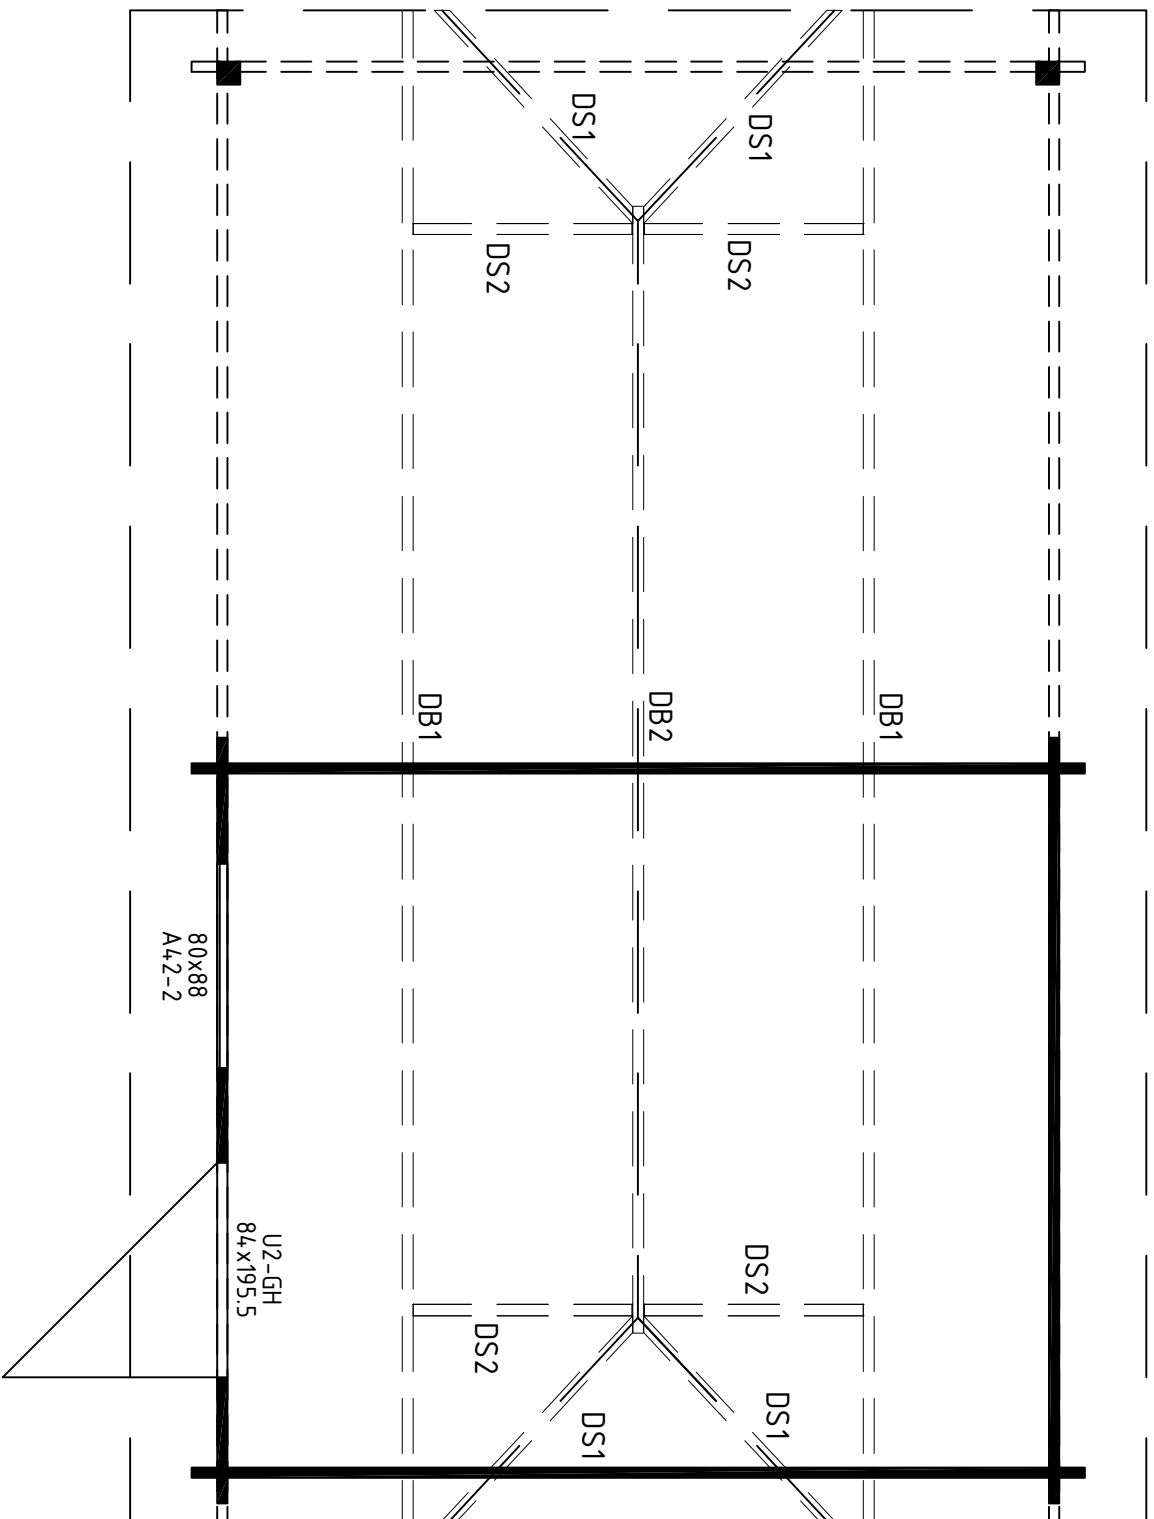

Nimi		Carol A 350x300+VK 40	
Joonis		Põhijoonis	
Materjal		4x11.4	Koosd
Klient		Koop	
		11.05.2016	

Nimi	Carol A 350x300+VK 40		
Joonis	Alustalade joonis	Klient	
Materjal	4x11.4	Koode	Kuup. 11.05.2016

Nimi
Carol A 350x300+VK 40

Joonis
Katusetalade joonis

Klient

Materjal

4x11.4

Koode

Kuup.

11.05.2016