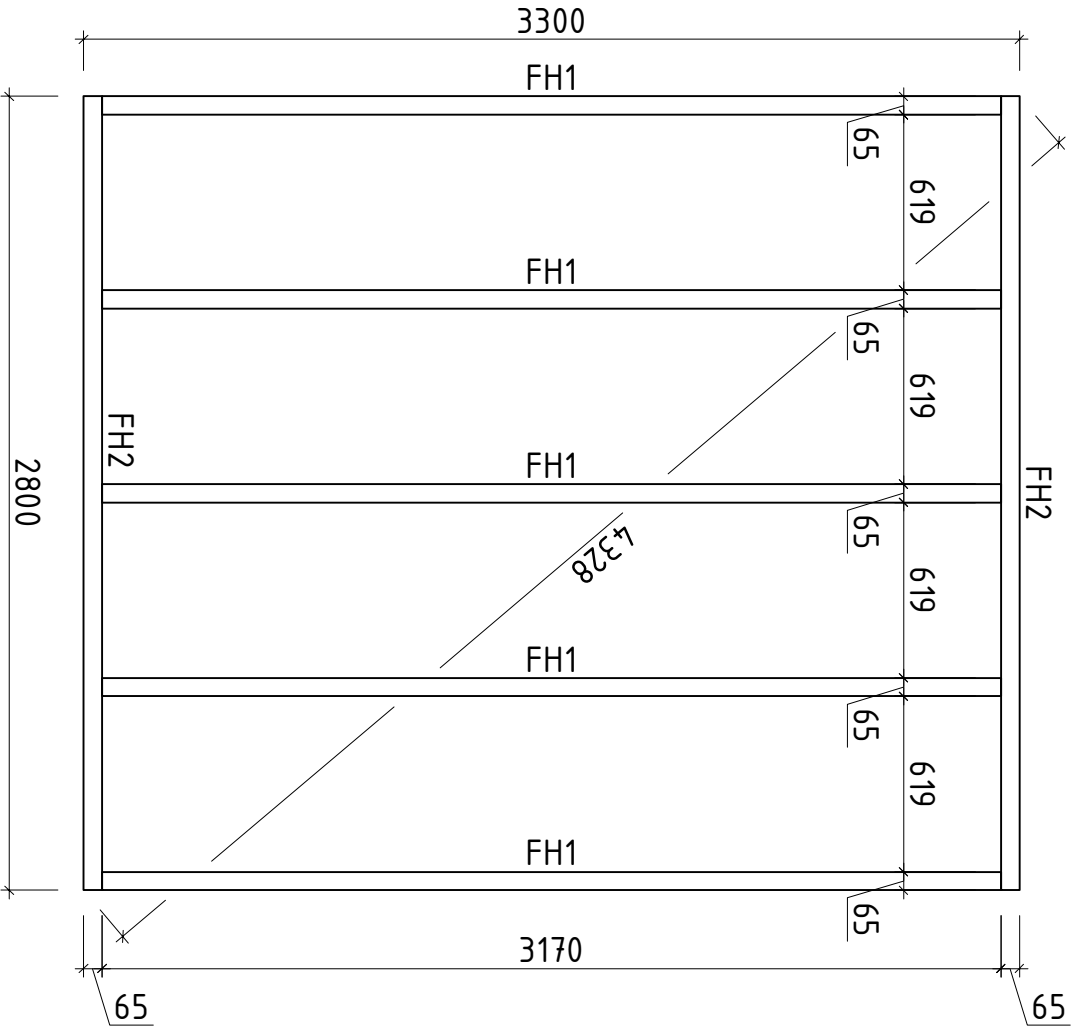

Nimi		Carol A 350x300+VK 40	
Joonis		Põhijoonis	
Materjal		4x11.4	Koosd
Klient		Koop	
		11.05.2016	

Nimi	Carol A 350x300+VK 40		
Joonis	Alustalade joonis	Klient	
Materjal	4x11.4	Koode	Kuup. 11.05.2016

Nimi
Carol A 350x300+VK 40

Joonis
Katusetalade joonis

Klient

Materjal

4x11.4

Koode

Kuup.

11.05.2016