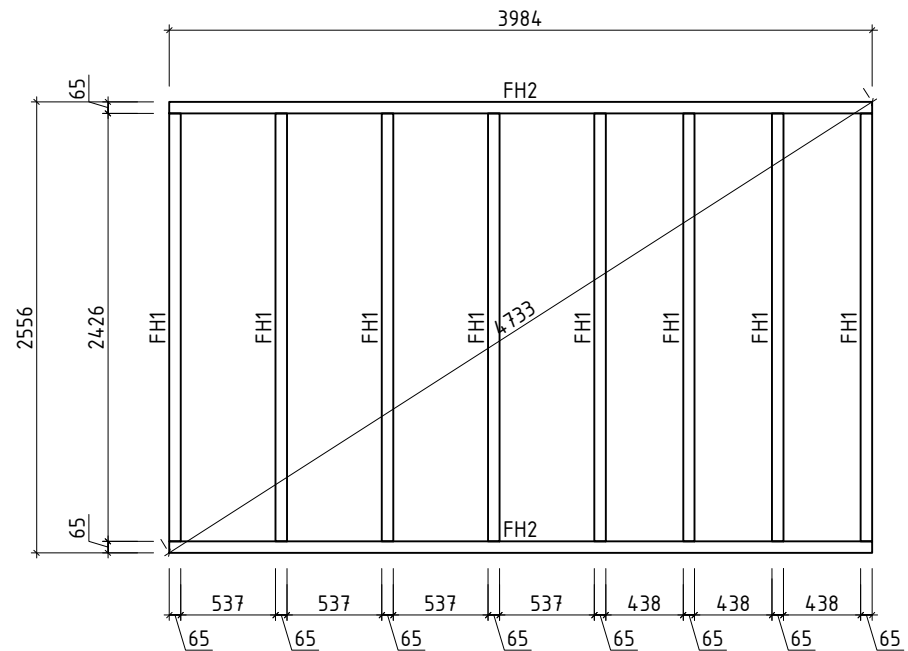

Name	Fred 418.4x275.6_28		
Zeichnung/Drawing	Grundplan Plan		
Blatt/Sheet	Profil/Profile	2.8x11.4	Datum/Date 02.05.2016

Name	Fred 418.4x275.6_28		
Zeichnung/Drawing	Lagerholzplan Foundation beams		
Blatt/Sheet	Profil/Profile	2.8x11.4	Datum/Date 02.05.2016